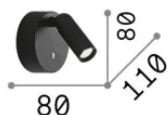

Allgemeine Information

Innen - Wandleuchten

Ean	8021696364810
Artikel	BEAN AP ROUND RECHARGEABLE NICKEL
Installation	Wandleuchten
Garantie	5 years
Bruttogewicht	0.32 kg
Volumen	0.00119 m ³

Technische Information

Nettogewicht	0.31 kg
Isolationsklasse	III
Schutzindex	IP20
Einhaltung	-
Betriebstemperatur	-
Dimmer	1
Leistung	5 V DC
Energieversorgung	-

Quellinfo

Integrierte Quelle	-
Austauschbare Quelle	No
Leistung	LED 3 W
Emissionen	-
Maximaler Verbrauch	-
Merkmale LED	LED SMD BRIDGELUX
CCT LED	3000 K
Dauer LED (t. 25°C)	50 h
CRI	> 95
SDCM	3
Lichtstrahlwinkel	27°
Lichtstrahlfluss	200 lm
Leuchtmittel enthalten	1
Glühbirne empfehlen	LED INTEGRATO 200Lm 3000K