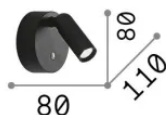

Quellinfo

Integrierte Quelle	-
Austauschbare Quelle	No
Leistung	LED 3 W
Emissionen	-
Maximaler Verbrauch	-
Merkmale LED	LED SMD BRIDGELUX
CCT LED	3000 K
Dauer LED (t. 25°C)	50 h
CRI	> 95
SDCM	3
Lichtstrahlwinkel	27°
Lichtstrahlfluss	200 lm
Leuchtmittel enthalten	1
Glühbirne empfehlen	LED INTEGRATO 200Lm 3000K