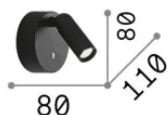

Allgemeine Information

Innen - Wandleuchten

Ean	8021696350233
Artikel	BEAN AP ROUND RECHARGEABLE BIANCO
Installation	Wandleuchten
Garantie	5 years
Bruttogewicht	0.32 kg
Volumen	0.00119 m ³

Technische Information

Nettogewicht	0.31 kg
Isolationsklasse	III
Schutzindex	IP20
Einhaltung	-
Betriebstemperatur	-
Dimmer	1
Leistung	5 V DC
Energieversorgung	-

Quellinfo

Integrierte Quelle	-
Austauschbare Quelle	No
Leistung	LED 3 W
Emissionen	-
Maximaler Verbrauch	-
Merkmale LED	LED SMD BRIDGELUX
CCT LED	3000 K
Dauer LED (t. 25°C)	50 h
CRI	> 95
SDCM	3
Lichtstrahlwinkel	27°
Lichtstrahlfluss	200 lm
Leuchtmittel enthalten	1
Glühbirne empfehlen	LED INTEGRATO 200Lm 3000K