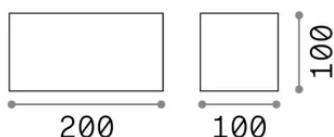

Quellinfo

Integrierte Quelle	-
Austauschbare Quelle	No
Leistung	25 W
Emissionen	-
Maximaler Verbrauch	-
Merkmale LED	LED COB BRIDGELUX
CCT LED	4000 K
Dauer LED (t. 25°C)	30 h
CRI	> 90
SDCM	3
Lichtstrahlwinkel	-
Lichtstrahlfluss	2400 lm
Nützlicher Lichtstrom	-