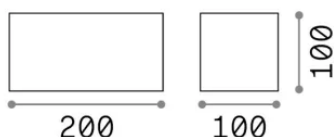

Quellinfo

Integrierte Quelle	-
Austauschbare Quelle	No
Leistung	25 W
Emissionen	-
Maximaler Verbrauch	-
Merkmale LED	LED COB BRIDGELUX
CCT LED	3000 K
Dauer LED (t. 25°C)	30 h
CRI	> 90
SDCM	3
Lichtstrahlwinkel	-
Lichtstrahlfluss	2250 lm
Nützlicher Lichtstrom	-