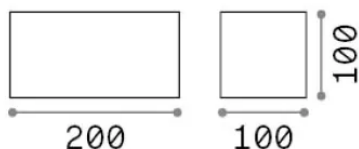

Allgemeine Information

Aussen - Wandleuchten

Ean	8021696328669
Artikel	ATOM AP D20 COFFEE 3000K
Installation	Wandleuchten
Garantie	5 years
Bruttogewicht	1.26 kg
Volumen	0.002541 m ³

Technische Information

Nettogewicht	1.16 kg
Isolationsklasse	I
Schutzindex	IP54
Einhaltung	-
Betriebstemperatur	-
Dimmer	Non-dimmable
Leistung	220-240 V AC
Energieversorgung	-

Quellinfo

Integrierte Quelle	-
Austauschbare Quelle	No
Leistung	25 W
Emissionen	-
Maximaler Verbrauch	-
Merkmale LED	LED COB BRIDGELUX
CCT LED	3000 K
Dauer LED (t. 25°C)	30 h
CRI	> 90
SDCM	3
Lichtstrahlwinkel	-
Lichtstrahlfluss	2250 lm
Nützlicher Lichtstrom	-