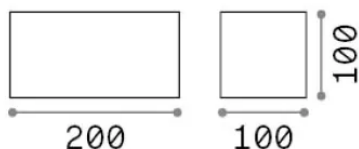

Quellinfo

Integrierte Quelle	Integrated LED module
Austauschbare Quelle	No
Leistung	25 W
Emissionen	Direct + Indirect
Maximaler Verbrauch	max 25 W
Merkmale LED	LED COB BRIDGELUX
CCT LED	3000 K
Dauer LED (t. 25°C)	30000 h
CRI	> 90
SDCM	3
Lichtstrahlwinkel	-
Lichtstrahlfluss	2250 lm
Nützlicher Lichtstrom	1340 lm
Photobiologisches Risiko	1