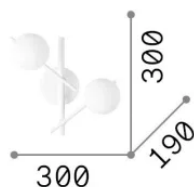

Quellinfo

Integrierte Quelle	-
Austauschbare Quelle	No
Leistung	G9 max 2 x 4 W
Emissionen	-
Maximaler Verbrauch	-
Leuchtmittel enthalten	1
Glühbirne empfehlen	EAN 8021696209043