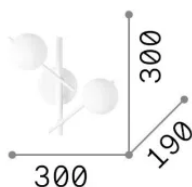

Quellinfo

Integrierte Quelle	Light bulb (included)
Austauschbare Quelle	Replaceable
Leistung	G9 max 2 x 4 W
Emissionen	Diffuse
Maximaler Verbrauch	-
Leuchtmittel enthalten	209043 G9 3.0W 3000K CRI80
Glühbirne empfehlen	305486 G9 4.0W 3000K CRI80