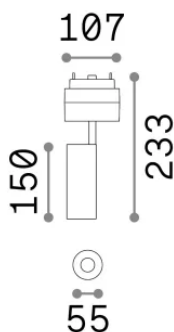

Allgemeine Information

Technisch - Systeme

Ean	8021696223049
Artikel	ARCA TRACK 14W 4000K BK
Installation	Systeme
Garantie	5 years
Bruttogewicht	0.66 kg
Volumen	0.00336 m ³

Technische Information

Nettogewicht	0.46 kg
Isolationsklasse	III
Schutzindex	IP20
Einhaltung	CE
Betriebstemperatur	0° ~ +40 °C
Dimmer	Non-dimmable, On-Off
Leistung	48 V DC
Energieversorgung	Required, remoted, not included NO
Zubehör nicht inklusive	Narrow beam lens, Arca profile

Quellinfo

Integrierte Quelle	Integrated LED module
Austauschbare Quelle	Replaceable (by qualified operators only)
Leistung	14 W
Emissionen	Direct
Maximaler Verbrauch	max 14 W
Merkmale LED	LED COB CITIZEN
CCT LED	4000 K
Dauer LED (t. 25°C)	50000 h
CRI	> 90
SDCM	3
Lichtstrahlwinkel	36°
Lichtstrahlfluss	1550 lm
Nützlicher Lichtstrom	980 lm
Photobiologisches Risiko	1