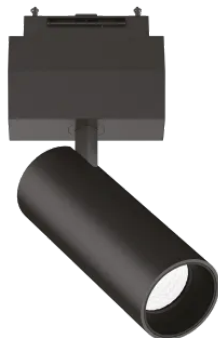

Allgemeine Information

Technisch - Systeme

Ean	8021696223049
Artikel	ARCA TRACK 14W 4000K BK
Installation	Systeme
Garantie	5 years
Bruttogewicht	0.66 kg
Volumen	0.00336 m ³

Technische Information

Nettogewicht	0.46 kg
Isolationsklasse	III
Schutzindex	IP20
Einhaltung	CE
Betriebstemperatur	0° ~ +40 °C
Dimmer	Non-dimmable, On-Off
Leistung	48 V DC
Energieversorgung	Required, remoted, not included NO
Zubehör nicht inklusive	Narrow beam lens, Arca profile

Quellinfo

Integrierte Quelle	Integrated LED module
Austauschbare Quelle	Replaceable (by qualified operators only)
Leistung	14 W
Emissionen	Direct
Maximaler Verbrauch	max 14 W
Merkmale LED	LED COB CITIZEN
CCT LED	4000 K
Dauer LED (t. 25°C)	50000 h
CRI	> 90
SDCM	3
Lichtstrahlwinkel	36°
Lichtstrahlfluss	1550 lm
Nützlicher Lichtstrom	980 lm
Photobiologisches Risiko	1