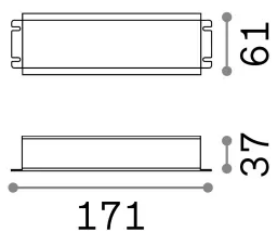

Allgemeine Information

Aussen - Zubehörteil

Ean	8021696272108
Artikel	ALIMENTATORE IP67 ON-OFF 040W 24Vdc
Installation	Zubehörteil
Garantie	5 years
Bruttogewicht	0.73 kg
Volumen	0.000935 m ³

Technische Information

Nettogewicht	0.65 kg
Einhaltung	-
Zubehörtyp	-
Leistung	100-240 V AC / 130-270 V DC