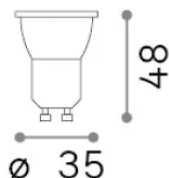

Allgemeine Information

Lampadine e accessori - Lampadine gu10

Ean	8021696356532
Artikel	GU10 04W 250Lm 3000K CRI90 DIMM
Installation	-
Garantie	5 years
Bruttogewicht	0.03 kg
Volumen	7.5E-5 m ³

Technische Information

Nettogewicht	0.03 kg
Isolationsklasse	0
Einhaltung	CE
Leistung	220-240 V AC 50/60 Hz
Dimmer	1, TRIAC
Energieversorgung	Not required

Quellinfo

Leistung	4 W
Emissionen	Direct
Maximaler Verbrauch	max 4 W
CCT LED	3000 K
Dauer LED (t. 25°C)	15000 h
CRI	> 90
SDCM	3
Lichtstrahlwinkel	38 °
Nützlicher Lichtstrom	280 lm
Photobiologisches Risiko	1
Standby-Leistung	< 0.50 W