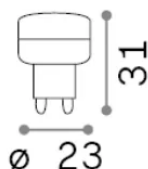

## Quellinfo

<b>Leistung</b>	1,7 W
<b>Emissionen</b>	-
<b>Maximaler Verbrauch</b>	-
<b>CCT LED</b>	4000 K
<b>Dauer LED (t. 25°C)</b>	15000 h
<b>CRI</b>	> 80
<b>Lichtstrahlwinkel</b>	110 °
<b>Nützlicher Lichtstrom</b>	-