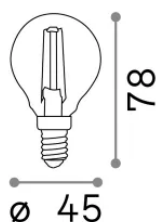

Allgemeine Information

Lampadine e accessori - Sfera

Ean	8021696153926
Artikel	E14 SFERA 4W 4000K CRI80 TRASP
Installation	-
Garantie	5 years
Bruttogewicht	0.03 kg
Volumen	0.000182 m ³

Technische Information

Nettogewicht	0.03 kg
Isolationsklasse	-
Einhaltung	CE
Leistung	220-240 V AC 50/60 Hz
Dimmer	Non-dimmable, On-Off
Energieversorgung	Not required

Quellinfo

Leistung	4 W
Emissionen	Diffuse
Maximaler Verbrauch	max 4 W
CCT LED	4000 K
Dauer LED (t. 25°C)	25000 h
CRI	> 80
Lichtstrahlwinkel	-
Nützlicher Lichtstrom	520 lm
Photobiologisches Risiko	EXEMPT