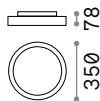

Fly

3,000 Kg/0,0160 m³

LED SMD SAMSUNG TRIDONIC ON/OFF Transformator inklusive

Leistung	Beam	Lumen	CCT	Ausführ.	Art.-Nr.	€
18 W	87°	2650 lm	3000 K	Weiß	270272	315
				Schwarz	306575	315
		2800 lm	4000 K	Weiß	270289	315
				Schwarz	306582	315

DIMMABLE DRIVER Nicht inklusive/Optionals

	Leistung	Output	Maß	Art.-Nr.	€
1-10V/Push	20 W	500 mA	108 x 22 x 52 mm	270333	65
DALI	20 W	500 mA	108 x 22 x 52 mm	270364	85