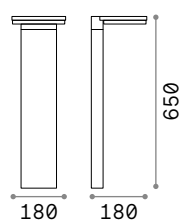

IP65

1,900 Kg / 0,0238 m³
LED 10W / 1200/1250 lm

€ 135

285542 ■ Anthrazit 3000K
250816 ■ Anthrazit 4000K