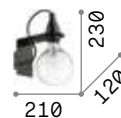

Minimal

Halterung aus Metall in farbig lackiert. Elektrokabel mit Stoff bezogen.

LED

Leuchtmittel LED E27 8W Globo D125
transparente 3000 K inklusive.
Art.-Nr. **101347**

045191

045214

IP20

0,720 Kg / 0,0164 m³
E27 max 1x 60W

€ 77

045191 Weiß
045214 Schwarz

3000 K
1020 lm

101347 € 8,00

P. 116