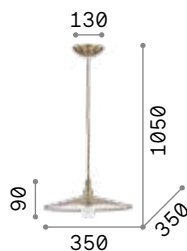

Cantina

Gestell, Lichtverteiler und Leuchtmittelhalterabdeckung aus Metall brüniert oder kupferfarben lackiert verfügbar. Elektrokabel mit Stoff bezogen und geflochten.

IP20

0,810 Kg / 0,0189 m³
E27 max 1x60W