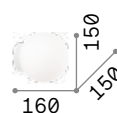

IP20

0,380 Kg / 0,0115 m³
G9 max 1x 15W

€ 44

059808 Weiß