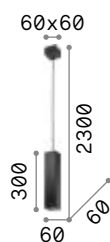

0,950 Kg / 0,0043 m³
GU10 max 1x 28W

€ 96

126906 **Weiß**
126913 **Schwarz**
259017 **Messing**

3000 K
540 lm
123943   **€ 3,50**