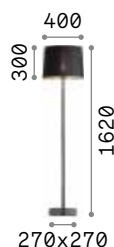

123899

€ 6,00

P. 193

Nordik

Gestell aus Metall schwarz matt
lackiert. Lampenschirm aus
PVC-Folie gold mit Stoff schwarz
bezogen.

Leuchte mit integriertem Schalter.

3,620 Kg / 0,0897 m³
E27 max 1x 60W

€ 240