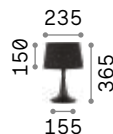

IP20

1,270 Kg / 0,0253 m³
E27 max 1x60W

€ 80

110530 Weiß
032368 Chrom
110554 Schwarz

3000 K
910 lm

119571 € 6,00

P. 557