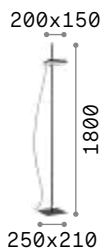

IP20

5,150 Kg / 0,0195 m³
LED 17W / 1950 lm

€ 196

321585 **Weiß** new
305592 **Schwarz** new

Futura

Gelenkarm aus Aluminium und Plastik, mit sichtbarem Kabel aus PVC. Einstellbarer LED-Lichtverteiler und Schalter eingebaut. Stecker mit Netzteil.