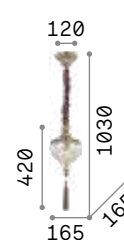

IP20

0,980 Kg / 0,0228 m³
E27 max 1x 42W

€ 170

115979 ■ Brüniert

3000 K
910 lm

119571 € 6,00

P. 462