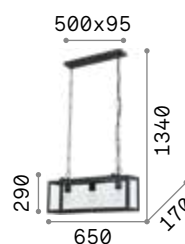

305486 € 6,00

Igor

Gestell aus Metall schwarz matt lackiert. Lichtverteiler mit Transparentglasplatten.

IP20

8,810 Kg / 0,0941 m³
E27 max 4 x 60W

€ 390

092942 ■ Schwarz

2200 K
440 lm
151694 € 6,00