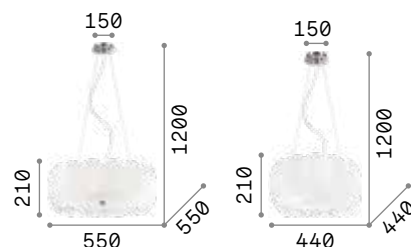

IP20

6,700 Kg / 0,1448 m³
E27 max 8 x 60W

€ 325

090481 Weiß

3000 K
900 lm

123899 € 6,00

IP20

4,810 Kg / 0,1184 m³
E27 max 5 x 60W

€ 255

074139 Weiß

3000 K
900 lm

123899 € 6,00

P. 294 P. 394