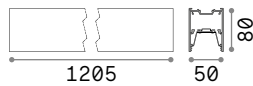

Fluo Accent

2,760 Kg/0,0183 m³
Kabellänge 2150 mm

LED SMD OSRAM TRIDONIC ON/OFF Transformator inklusive - UGR <13

Leistung	Beam	Lumen	CCT	Ausführ.	Art-Nr.	€
30 W	30°	2750 lm	3000 K	Weiß	192611	360
				Schwarz	192581	360
		2900 lm	4000 K	Weiß	192543	360
				Schwarz	192529	360

DIMMABLE DRIVER* Optionals

	Leistung	Output	Maß (LxHxB)	Art-Nr.	€	
	1-10V	39 W	700 mA	280x21x30 mm	216416	145
	DALI/Push	38 W	700 mA	280x21x30 mm	216270	160