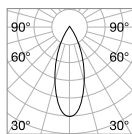

m	lx	øm
1	4526	0,64
2	1131	1,28
3	502	1,92
4	282	2,56
5	181	3,20