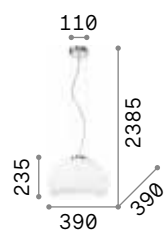

IP20

3,700 Kg / 0,0693 m³
E27 max 1x 60W

€ 200

132389 Weiß

3000 K
900 lm

101354 € 8,00