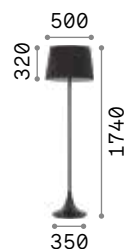

IP20

7,120 Kg / 0,1879 m³
E27 max 1x60W

€ 300

110233 ☐ Weiß
032382 ☐ Chrom
110240 ☐ Schwarz

3000 K
1020 lm

101347 € 8,00

P. 499