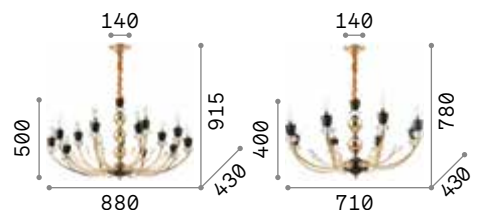

€ 390

197500 Weiß

3000 K
430 lm

101248 € 2,50

Vanity

Gestell aus Metall gold mit Details schwarz matt. Dekorelemente aus gechliffenem Kristall. Kettenbezug aus Samt.

IP20

8,850 Kg / 0,2878 m³
E14 max 15 x 40W