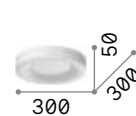

0,820 Kg / 0,0097 m³
LED 17W / 1600 lm

€ 75

312323 **Weiß** new
328140 **Schwarz** new