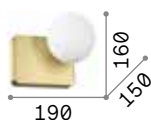

Penta new

Metallrahmen; Lichtverteiler aus geblasenem, weißem, säuregeätztem Glas mit Schraubverschluss. Ausführungen: gebürstetes Gold.

LED Leuchtmittel LED G9 4W 3000 K
inklusive. Art.-Nr. **209043**