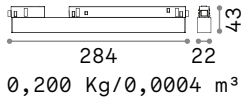

Ego Wide

0,200 Kg/0,0004 m³

LED SMD SAMSUNG

Leistung	Beam	Kontrolle	Lumen	CCT	Ausführ.	Art-Nr.	€	
7 W	110°	On-Off	850 lm	3000 K	Weiß	283029	85	
					Schwarz	257709	85	
		1-10V	880 lm	4000 K	Schwarz	317960	85	new
			850 lm	3000 K	Weiß	303796	130	
		DALI	850 lm	3000 K	Weiß	286501	145	
					Schwarz	286495	145	
		880 lm	4000 K	Schwarz		322025	145	new