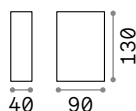

Tetris-2

Lichtkörper aus Aluminium anthrazitfarben oder weiss matt pulverlackiert. Lichtverteiler aus transparentem gehärtetem Glas. Lichtstrahl nach oben und unten.

IP44

0,520 Kg / 0,0018 m³
G9 max 2 x 15W

€ 91

269221 Weiß
113791 Anthrazit

4000 K
530 lm

307879 € 6,00