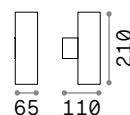

65

110

210

IP44

0,720 Kg / 0,0024 m³
GU10 max 2 x 35W

€ 65

- 100388 Weiß
- 033013 Aluminium
- 163628 Grau
- 236841 Anthrazit
- 100395 Schwarz
- 163635 Kaffee

4000 K
430 lm

253497 € 3,00