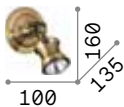

196688 Weiß

P. 325

Barber

Fuß, Gelenk und Abdeckung der Leuchtmittelhalterung vollkommen aus Metall. Lichtkörper verstellbar. Aus Brünierte Version verfügbar.

LED Leuchtmittel LED GU10 7W 3000 K inklusive. Art.-Nr. **123943**