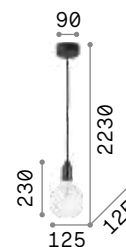

0,320 Kg / 0,0098 m³
E27 max 1x 60W

€ **67**

113302 **Weiß**
113319 **Schwarz**

3000 K
1020 lm

101347 € **8,00**

P. 428