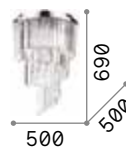

IP20

13,840 Kg / 0,1563 m³
E14 max 12 x 40W

€ 725

168937 Chrom
213507 Gold

101224 3000 K
470 lm

€ 2,50