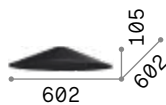

Mix Up

Pulverbeschichteter Baldachin und austauschbare Schirme. Kabel in PVC. Oberflächen: weiß oder schwarz.

IP20

0,460 Kg / 0,0018 m³
E27 max 1x60W

€ 55

288406 ■ Weiß
288390 ■ Schwarz

2,000 Kg / 0,0676 m³

€ 85

288437 ■ Weiß
288420 ■ Schwarz

1,100 Kg / 0,0446 m³

€ 55

307404 ■ Weiß
288475 ■ Schwarz

0,800 Kg / 0,0147 m³

€ 40

307411 ■ Weiß
288444 ■ Schwarz

0,500 Kg / 0,0174 m³

€ 35

307428 ■ Weiß
288451 ■ Schwarz

0,340 Kg / 0,0008 m³

€ 20

307435 ■ Weiß
288482 ■ Schwarz

3000 K
900 lm
123899 € 6,00