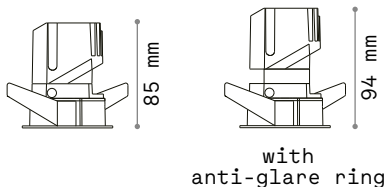

Bento - Source

0,400 Kg/0,0003 m³

LED COB CITIZEN Erforderlich - TRIDONIC ON/OFF Transfor. inklusive

Leistung	Beam	Lumen	CCT	Ausführ.	Art.-Nr.	€
9W	36°	730 lm	3000 K	Schwarz	279596	45

DIMMABLE DRIVER* Optionals

	Leistung	Output	Maß (L x H x B)	Art.-Nr.	€	
	1-10V	12 W	250 mA	122 x 25 x 40 mm	287843	58
	DALI / Push	20 W	250 mA	120 x 29 x 51 mm	287850	87

0,400 Kg/0,0003 m³

LED COB CITIZEN Erforderlich - TRIDONIC ON/OFF Transfor. inklusive

Leistung	Beam	Lumen	CCT	Ausführ.	Art.-Nr.	€
13 W	36°	1000 lm	3000 K	Schwarz	279602	50

DIMMABLE DRIVER* Optionals

	Leistung	Output	Maß (L x H x B)	Art.-Nr.	€	
	1-10V / Push	20 W	350 mA	108 x 22 x 52 mm	287867	75
	DALI / Push	20 W	350 mA	120 x 29 x 51 mm	287874	80

Light beam: ACCENT

m	lx	øm
1	1312	0,71
2	328	1,40
3	146	2,10
4	82	2,80
5	52	3,50

CRI≥90 9W 36° 730lm 3000K

m	lx	øm
1	1846	0,65
2	461	1,30
3	205	1,90
4	115	2,60
5	74	3,20

CRI≥90 13W 36° 1000lm 3000K

* Dimmbare Treiber müssen mit dem Artikel mitbestellt werden und werden bei dem Produkt anstelle der on-off Treiber eingebaut. ** Objektiv 36° inklusive.