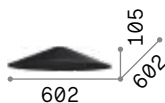

Mix Up

Pulverbeschichteter Baldachin
und austauschbare Schirme.
Oberflächen: weiß oder schwarz.

0,270 Kg / 0,005 m³
E27 max 1x60W

€ 35

292847 ■ Weiß
292830 ■ Schwarz

2,000 Kg / 0,0676 m³

€ 85

288437 ■ Weiß
288420 ■ Schwarz

1,100 Kg / 0,0446 m³

€ 55

307404 ■ Weiß
288475 ■ Schwarz

0,800 Kg / 0,0147 m³

€ 40

307411 ■ Weiß
288444 ■ Schwarz

0,500 Kg / 0,0174 m³

€ 35

307428 ■ Weiß
288451 ■ Schwarz

0,340 Kg / 0,0008 m³

€ 20

307435 ■ Weiß
288482 ■ Schwarz

3000 K
900 lm

123899 € 6,00