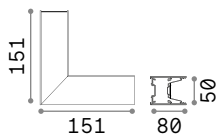

Fluo - Mounting kit

	Erforderlich	Kabelanz.	Kabellänge	Ausführ.	Art.-Nr.	€
KIT SUSPENSION	Ja - 1 Kit x Stromanschlussp.	1	2000 mm	Weiß	277929	32
				Schwarz	277912	32
		1	5000 mm	Weiß	276342	43
				Schwarz	276335	43
KIT SINGLE CABLE	Ja - 1 Kit x 600 mm	1	2000 mm		220826	13
		1	5000 mm		243665	20
KIT RECESSED	Ja - 1 Kit x 600 mm				191188	25
KIT SURFACE	Ja - 1 Kit x 600 mm				191171	25

Fluo - Optional

CORNER Optionals - ON/OFF Transformator inklusive - Mit Wide-Varianten kompatibel

0,580 Kg/0,0023 m³

Leistung	Beam	Lumen	CCT	Ausführ.	Art.-Nr.	€
8 W	105°	950 lm	3000 K	Weiß	191423	120
				Schwarz	191430	120
		1000 lm	4000 K	Weiß	191454	120
				Schwarz	191461	120

BLINDED CORNER Optionals - Mit Accent-Varianten kompatibel