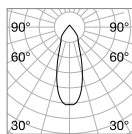

m	lx	∅m
1	4671	0,64
2	1168	1,28
3	519	1,93
4	292	2,57
5	187	3,21