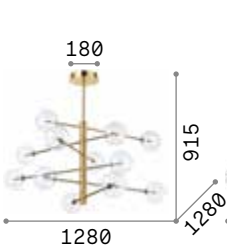

Equinoxe new

Gestell aus Metall, in chrom oder Messing antik ausgeführt.
Lichtverteiler aus geblasenem Glas transparent.

LED Leuchtmittel LED G4 2W 3000 K
inklusive. Art.-Nr. **222257**

200118

200125

5,540 Kg / 0,1304 m³
G4 max 12 x 2W