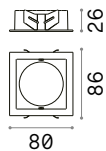

0,020 Kg/0,0001 m³

SQUARE - REFLECTOR Erforderlich

Ausführ.	Art.-Nr.	€
Weiß	279671	8
Schwarz	279688	8

Ⓜ 68 x 68 mm

0,050 Kg/0,0002 m³

SQUARE - FRAME SINGLE Erforderlich

Ausführ.	Art.-Nr.	€
Weiß	287911	14
Schwarz	287904	14