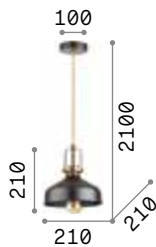

0,630 Kg / 0,0102 m³
E27 max 1x60W

€ 75

238104 ■ Weiß
249056 ■ Schwarz

3000 K
340 lm

101286 € 2,60