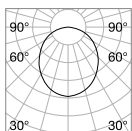

m	lx	øm
1	138	2,50
2	35	4,90
3	15	7,40
4	8,7	9,80
5	5,5	12,00