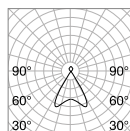

m	lx	Øm
1	2216	1,20
2	554	2,40
3	246	3,60
4	139	4,80
5	89	6,10