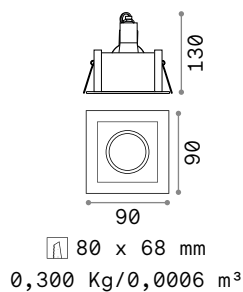

GU10 Nicht inklusive - Empfohlenes Leuchtmittel 108292

Leistung	Ausführ.	Art.-Nr.	€
max 50W	Aluminium	083223	18
	Weiß	083230	18
	Brüniert	083247	18
	Chrom	083193	18
	Schwarz	243849	18