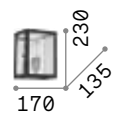

■ IP20

1,590 Kg / 0,0136 m³
E27 max 1x60W

€ 95

092836 ■ Schwarz

2200 K
440 lm

151694 € 6,00

P. 095