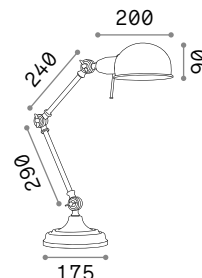

Truman

Gestell und Lichtverteiler aus Metall weiss, grau oder schwarz matt lackiert. Gelenkarm mit Verbindungen aus Metall brüniert. Lichtverteiler innen weiß lackiert. Kabel mit Vintage-Stoff weiß und schwarz bezogen.

Leuchte mit integriertem Schalter.

IP20

2,380 Kg / 0,0283 m³
E27 max 1x60W

€ 85

145198 ■ Weiß
145204 ■ Grau
145211 ■ Schwarz

3000 K
430 lm

101279 € 2,60