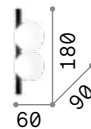

IP20

0,540 Kg / 0,0021m³
LED 6W / 500 lm

€ 90

328270 ■ Weiß new
313252 ■ Schwarz new
328287 ■ Messing new

P. 348 P. 488 P. 533