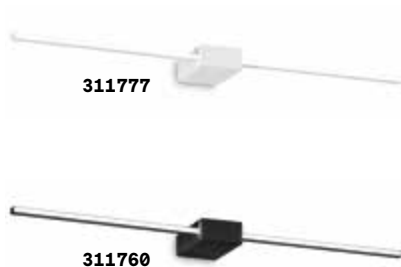

0,600 Kg / 0,0168 m³	0,520 Kg / 0,0112 m³
LED 20,5W / 1250 lm	LED 13,5W / 870 lm
€ 130	€ 115

327945 Weiß <small>new</small>	311777 Weiß <small>new</small>
311784 Schwarz <small>new</small>	311760 Schwarz <small>new</small>