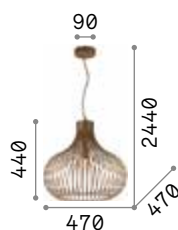

IP20

3,520 Kg / 0,1325 m³
E27 max 1x 60W

€ 270

205304 ■ Kaffee

2200 K
480 lm

151724 € 8,00