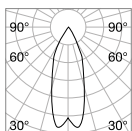

m	lx	øm
1	958	0,64
2	240	1,30
3	106	1,90
4	60	2,60
5	38	3,20