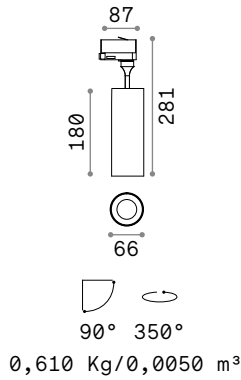

Smile 15W

LED COB PHILIPS TRIDONIC ON/OFF Transformator inklusive

CRI ≥ 82

Leistung	Beam	Lumen	CCT	Ausführ.	Art-Nr.	€	
15W	24°	2050 lm	3000 K	Weiß	189574	120	
				Schwarz	189581	120	
		2250 lm	4000 K	Weiß	189611	120	
				Schwarz	189628	120	
		36°	2050 lm	3000 K	Weiß	189758	120
					Schwarz	189765	120
	2250 lm		4000 K	Weiß	189796	120	
				Schwarz	189802	120	
	50°		2050 lm	3000 K	Weiß	189932	120
					Schwarz	189949	120
	2250 lm	4000 K	Weiß	189956	120		
			Schwarz	189963	120		

CRI ≥ 92

Leistung	Beam	Lumen	CCT	Ausführ.	Art-Nr.	€
15W	24°	1700 lm	3000 K	Weiß	189598	120
				Schwarz	189604	120
	36°	1700 lm	3000 K	Weiß	189772	120
				Schwarz	189789	120
	50°	1700 lm	3000 K	Weiß	189970	120
				Schwarz	189987	120

FILTER HONEYCOMB

SINGLE CONNECTION

Erforderlich	Transform.	Ausführ.	Art-Nr.	€
Nein		Schwarz	189536	6
Nein	On/Off	Weiß	170145	27
		Schwarz	170152	27

Light beam: SPOT

m	lx	øm
1	4362	0,47
2	1090	0,94
3	484	1,41
4	272	1,88
5	174	2,35

CRI ≥ 82 15W 24° 2050lm 3000K

Light beam: ACCENT

m	lx	øm
1	2923	0,64
2	730	1,29
3	324	1,94
4	182	2,58
5	116	3,23

CRI ≥ 82 15W 36° 2050lm 3000K

Light beam: WIDE

m	lx	øm
1	1611	0,89
2	402	1,79
3	179	2,69
4	100	3,59
5	64	4,49

CRI ≥ 82 15W 50° 2050lm 3000K