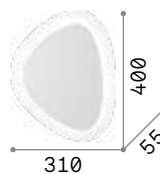

■ ■ □ IP20

1,540 Kg / 0,0233 m³
LED 35W / 2150 lm

€ 315

196220 Weiß