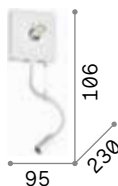

IP20 NECLOSK
0,350 Kg / 0,0017 m³
G9 max 1x 28W +
LED 3W / 160 lm
€ 75

321578 new **Weiß** **307459** new **Weiß** **307480** new **Weiß**
307466 new **Schwarz** **307442** new **Schwarz** **307503** new **Taubengr.**
307497 new **Schwarz** **307473** new **Beige**