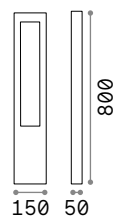

IP44

1,150 Kg / 0,0092 m³
G9 max 1x15W

€ 180

136035 Weiß
136042 Grau
136028 Anthrazit
136059 Schwarz
213361 Kaffee

4000 K
530 lm
307879 € 6,00