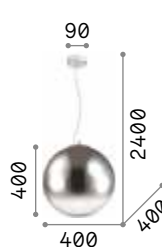

IP20

3,620 Kg / 0,1215 m³
E27 max 1x60W

€ 270

161334 Chr.Nuanc.

3000 K
910 lm

119571 € 6,00