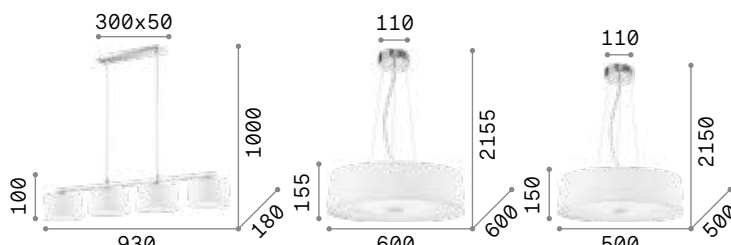

2,850 Kg / 0,0374 m³
G9 max 4x40W

€ 225

075495 Weiß

5,980 Kg / 0,1183 m³
E27 max 6x60W

€ 270

075518 Weiß

3,480 Kg / 0,0817 m³
E27 max 4x60W

€ 195

075501 Weiß

P. 448 P. 501 P. 563

3000 K
510 lm
305486 € 6,00

3000 K
900 lm
123899 € 6,00

3000 K
900 lm
123899 € 6,00