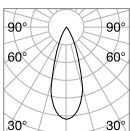

m	lx	øm
1	514	0,62
2	128	1,20
3	57	1,90
4	32	2,50
5	21	3,10