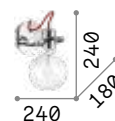

IP20

0,450 Kg / 0,0119 m³
E27 max 1x60W

€ 72

119465 ☐ Weiß
119427 ☐ Chrom
119502 ☐ Schwarz

3000 K
1020 lm

101347 € 8,00