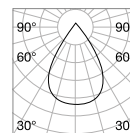

Light beam: WIDE

m	lx	øm
1	1688	0,93
2	422	1,90
3	188	2,80
4	105	3,70
5	68	4,60

m	lx	øm
1	2457	1,30
2	614	2,50
3	273	3,80
4	154	5,10
5	98	6,40

m	lx	øm
1	3496	1,20
2	874	2,40
3	388	3,60
4	218	4,80
5	140	6,00