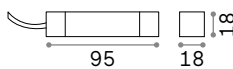

MAIN CONNECTOR Erforderlich - 1 Kit x Stromanschlussp. max 210W

Gewicht	Volumen	Kontrolle	Ausführ.	Art.-Nr.	€
0,12 Kg	0,0005 m³	On-Off	Weiß	282862	36
			Schwarz	265896	36
		1-10V / DALI	Weiß	286303	50
			Schwarz	286297	50

Kabellänge 2000 mm