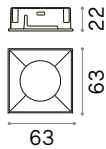

0,020 Kg/0,0001 m³

SQUARE - REFLECTOR Erforderlich

Ausführ.	Art.-Nr.	€
Weiß	279671	8
Schwarz	279688	8

Ⓜ 68 x 68 mm

0,050 Kg/0,0002 m³

SQUARE - FRAME SINGLE Erforderlich

Ausführ.	Art.-Nr.	€
Weiß	287911	14
Schwarz	287904	14