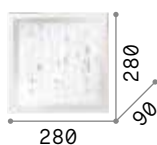

IP20

1,930 Kg / 0,0160 m³
E27 max 2x60W

€ 75

081434 Transparen.
091006 Farbig

101286 € 2,60