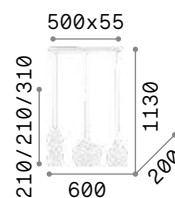

IP20

3,000 Kg / 0,0657 m³
E14 max 3 x 40W

€ 220

111858 Weiß
111865 Rauchglas

3000 K
420 lm

101217 € 2,50