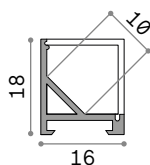

SQUARE 18x16

Länge	Gewicht	Volumen	Ausführ.	Art.-Nr.	€
2000 mm	0,30 Kg	0,0020 m ³	Weiß	267449	26
	0,30 Kg	0,0020 m ³	Aluminiu.	267432	26
3000 mm	0,45 Kg	0,0029 m ³	Weiß	267463	38
	0,45 Kg	0,0029 m ³	Aluminiu.	267456	38