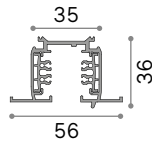

Link Trim On/Off

TRACK

Länge	Gewicht	Volumen	Ausführ.	Art.-Nr.	€
2000 mm	1,92 Kg	0,0132 m³	Weiß	188010	68
			Schwarz	188027	68

KIT RECESSED
END CAP

Erforderlich	Ausführ.	Art.-Nr.	€
Ja - 1 Kit x 1000 mm	Aluminium	188195	6
Ja	Weiß	169613	4
	Schwarz	169620	4