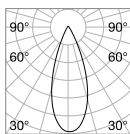

LENS

FILTER HONEYCOMB

FILTER ELLIPTICAL

GU10 ADAPTOR WITH LAMPHOLDER INCLUDED - IP20

Erforderlich	Beam	Ausführ.	Art.-Nr.	€
Nein	20°	Transpar.	211763	7
	55°	Transpar.	211770	7
Nein		Schwarz	208671	7
Nein		Transpar.	208688	7
Nein		Weiß	208640	16
		Schwarz	208657	16

Light beam: ACCENT

m	lx	øm
1	1653	0,72
2	413	1,44
3	184	2,16
4	103	2,88
5	66	3,60