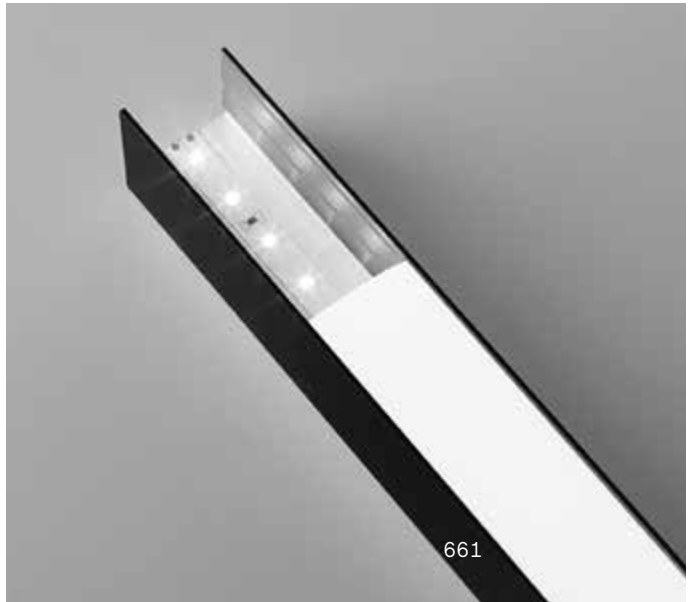

Vision Trimless

PROFILE Montagekit inklusive

Länge	Gewicht	Volumen	Ausführ.	Art.-Nr.	€
2000 mm	1,40 Kg	0,0032 m³	Weiß	270524	65
	1,40 Kg	0,0032 m³	Schwarz	270517	65
3000 mm	2,10 Kg	0,0048 m³	Weiß	270548	95
	2,10 Kg	0,0048 m³	Schwarz	270531	95

SUSPENSION KIT

Erforderlich	Kabelanz.	Kabellänge	Art.-Nr.	€
Nein - 1Kitx2000mm	2	3000 mm	270449	16
Nein - 1Kitx2000mm	2	5000 mm	270456	20

STRUCTURE CONNECTOR

Ja - 1Kitx Verbindungs.			270463	5

STRIP LED AND DRIVER Empfohlenes Strip LED max 40 W/m