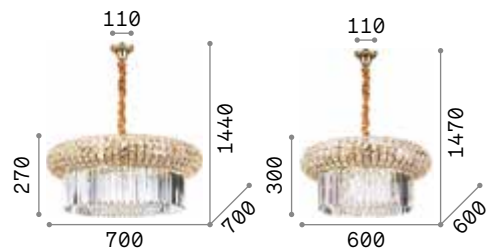

P. 356 P. 454 P. 510

Nabucco

Gestell aus Metall in gold.
 Dekorelemente aus Kristall
 transparent geschliffen. Vierecke
 im oberen Teil und Stangen im
 unteren Teil. Kettenverkleidung aus
 Samt.

IP20

18,730 Kg / 0,2127 m³
 E14 max 16 x 40W