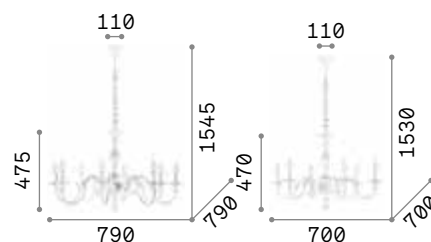

IP20

4,360 Kg / 0,0609 m³
E14 max 5 x 40W

€ 400

012865 Weiß
020822 Gold

3000 K
430 lm

101248 € 2,50

Justine

Baldachin und Gestell aus Metall mit Gussarmen. Weiss matt lackiert. Kettenbezug aus Samt.