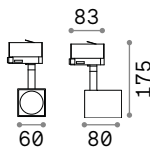

P. 324 P. 422

0,300 Kg/0,0027 m³

GU10 Nicht inklusive - Empfohlenes Leuchtmittel 108292

Leistung	Ausführ.	Art.-Nr.	€
max 50W	Weiß	229768	44
	Schwarz	229782	44

P. 324 P. 422

SINGLE CONNECTION

Erforderlich	Transform.	Ausführ.	Art.-Nr.	€
Nein	On/Off	Weiß	170145	27
		Schwarz	170152	27