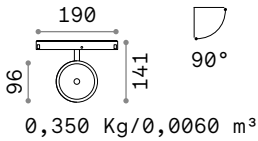

Ego Track Flat