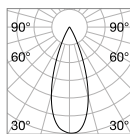

m	lx	øm
1	1643	0,66
2	410	1,32
3	182	1,98
4	102	2,64
5	65	3,30