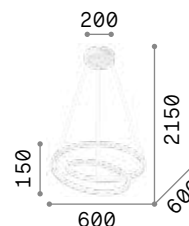

Oz

Halterung und Gestell aus Metall pulverlackiert oder plattiert. Kabel aus PVC. Lichtverteiler aus Opal-Gummi. In Weiß, Schwarz oder Messing gebürstet erhältlich. Erhältlich auch in DALI/Push dimmbar.

LED Lichtquelle LED 3000 K, 30.000 St. Lebensdauer.

IP20

IP20

1,900 Kg / 0,0607 m³
LED 55W / 6100 lm

1,500 Kg / 0,0354 m³
LED 48W / 5300 lm

€ 390 On-Off / 500 Dali

€ 325 On-Off / 415 Dali

253664	Weiß	On-Off
304571	Weiß	Dali/Push
269450	Schwarz	On-Off
304588	Schwarz	Dali/Push
269467	Messing	On-Off
304595	Messing	Dali/Push

253671	Weiß	On-Off
304540	Weiß	Dali/Push
269436	Schwarz	On-Off
304557	Schwarz	Dali/Push
269443	Messing	On-Off
304564	Messing	Dali/Push