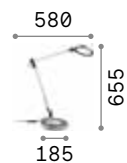

LED Lichtquelle LED 4000 K, 25.000 St. Lebensdauer.

ON/OFF Leuchte mit integriertem Schalter.

+ Leuchte mit Dimmer.

Hand Leuchte mit Touchdimmer.