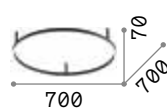

1,430 Kg / 0,0852 m³
LED 38W / 4300 lm

€ 240

265995 ■ Weiß
266008 ■ Schwarz