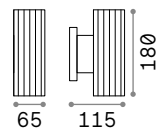

IP44

0,610 Kg / 0,0016 m³
GU10 max 2 x 28W

€ 40

129457 ■ Weiß
129440 ■ Grau
129433 ■ Schwarz

4000 K
430 lm
253497 € 3,00