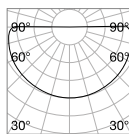

CRI≥90 12W 30° 1000lm 3000K

CRI≥90 10W 1100lm 3000K