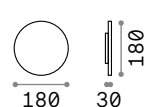

IP54

0,820 Kg / 0,0018 m³
LED 9W / 1050 lm

€ 85

313528 **Weiß** new
313511 **Anthrazit** new
313542 **Schwarz** new
313535 **Kaffee** new