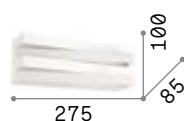

Virtus

Halterung aus Metall pulverlackiert. Lichtverteiler aus Acryl satin. Diffuses Licht, oben, unten und frontal. Farbe: Weiß.

LED Lichtquelle LED 3000/4000 K, 15.000 St. Lebensdauer.

IP20

0,980 Kg / 0,0035 m³

LED 17W / 1800/1900 Lm

€ 115

267760 Weiß 3000K
255989 Weiß 4000K