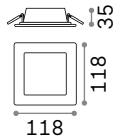

① 100 x 100 mm

0,270 Kg/0,0012 m³

LED SMD AND DRIVER Inklusive

Leistung	Beam	Lumen	CCT	Ausführ.	Art-Nr.	€
10 W	110°	1200 lm	3000 K	Weiß	123981	30