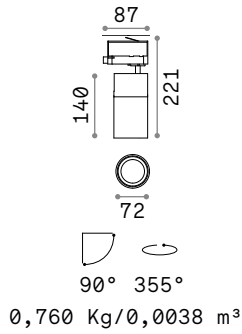

Quick 21W

LED COB CITIZEN

CRI ≥ 80

Leistung	Beam	Lumen	CCT	Ausführ.	Art.-Nr.	€
21W	30°	2450 lm	3000 K	Weiß	247946	155
				Schwarz	247939	155
		2700 lm	4000 K	Weiß	247960	155
				Schwarz	247953	155

CRI ≥ 90

Leistung	Beam	Lumen	CCT	Ausführ.	Art.-Nr.	€
21W	30°	2150 lm	3000 K	Weiß	247977	155
				Schwarz	225364	155
		2350 lm	4000 K	Weiß	247991	155
				Schwarz	247984	155

FILTER HONEYCOMB

LENS*

SINGLE CONNECTION

Erforderlich	Beam	Ausführ.	Art.-Nr.	€
Nein		Schwarz	222608	9
Nein	15°	Transpar.	222592	9
Nein	45°	Transpar.	253558	9
Nein		Weiß	170145	27
Nein		Schwarz	170152	27

Light beam: ACCENT

m	lx	øm
1	6576	0,57
2	1644	1,14
3	731	1,71
4	411	2,28
5	263	2,85

CRI ≥ 80 21W 30° 2450lm 3000K

* Das Objektiv muss zusammen mit dem Produkt bestellt werden und wird anstelle des mitgelieferten Standardobjektivs im Produkt montiert.