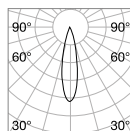

m	lx	øm
1	8645	0,41
2	2161	0,83
3	961	1,20
4	540	1,70
5	346	2,10