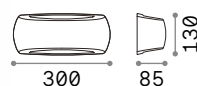

IP66

0,520 Kg / 0,0050 m³
E27 max 1x23W

€ 52

123745 Weiß

4000 K
600 lm

151960

€ 2,00

IP66

0,610 Kg / 0,0050 m³
E27 max 1x23W

€ 35

123776 Weiß
123769 Grau
123783 Schwarz

4000 K
600 lm

151960

€ 2,00