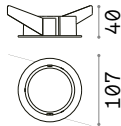

Ⓜ 68 mm

0,060 Kg/0,0001 m³

ROUND - FRAME SINGLE Erforderlich

Ausführ.	Art.-Nr.	€
Weiß	287898	12
Schwarz	287881	12