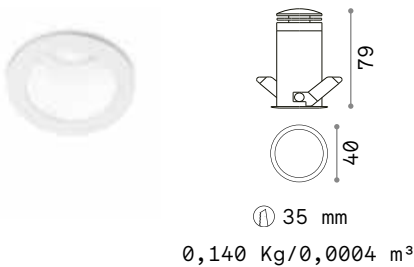

LED SMD BRIDGELUX ON/OFF Transformator inklusive

Leistung	Beam	Lumen	CCT	Ausführ.	Art-Nr.	€
5W	30°	320 lm	3000 K	Weiß	307756	50 new
				Schwarz	327495	50 new