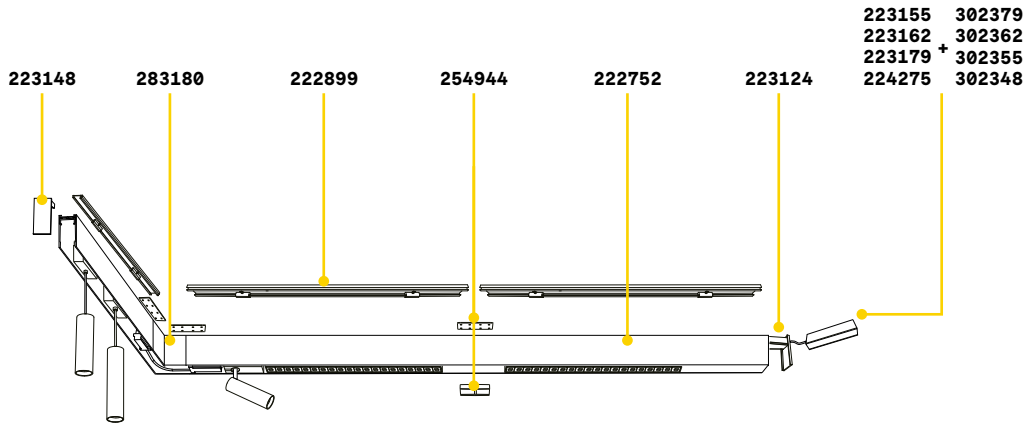

Arca - Surface

TRACK Max. Länge zu jedem Stromanschlusspunkt: 25 Meter

Länge	Gewicht	Volumen	Ausführ.	Art-Nr.	€
1000 mm	1,34 Kg	0,0273 m³	Schwarz	222745	120
3000 mm	4,02 Kg	0,0496 m³	Schwarz	222752	325

BLINDED CORNER RIGHT - LEFT Optionals

Gewicht	Volumen	Ausführ.	Art-Nr.	€
0,79 Kg	0,0090 m³	Schwarz	283180	130