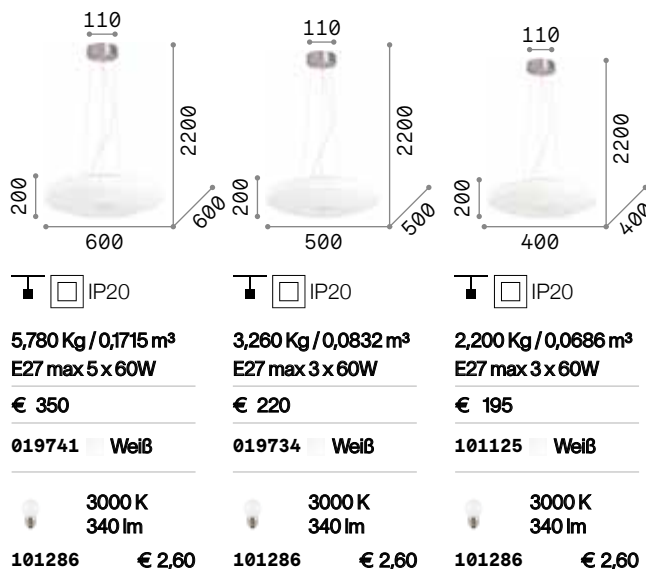

Glory

Baldachin in nickel satin gefertigt.
Lichtverteiler aus weißem
geblasenem und geätztem
Glas. Pendelleuchten mit
höhenverstellbaren Stahlkabeln
mit automatischen Vorrichtungen.