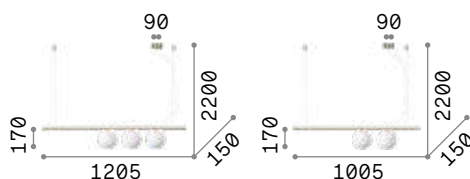

Perline

Baldachin und Rahmen aus Metall. Diffusoren aus weißem, geblasenem und säuregeätztem Überfangglas. Elektrisches Kabel aus transparentem Teflon. Verfügbare Ausführung: Schwarz matt oder Messing satiniert.

LED Leuchtmittel LED G9 4W 3000 K inklusive. Art.-Nr. **209043**

IP20

1,600 Kg / 0,0584 m³
G9 max 3 x 40W

€ 215

307008 ■ Schwarz
282114 ■ Messing

3000 K
510 lm

305486 € 6,00

IP20

1,200 Kg / 0,0546 m³
G9 max 2 x 40W

€ 155

306995 ■ Schwarz
282107 ■ Messing

3000 K
510 lm

305486 € 6,00