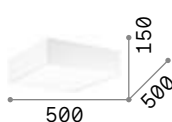

Wheel

Halterung und Gestell aus Metall lackiert. Lampenschirm aus feuerfester PVC-Folie, mit Stoff bezogen.

3,890 Kg / 0,1270 m³
E27 max 5 x 60W

€ 255

036021 Weiß

123899 € 6,00

2,280 Kg / 0,0758 m³
E27 max 3 x 60W

€ 130

036014 Weiß

123899 € 6,00

P. 194

Ritz

Halterung aus Metall lackiert. Lampenschirm und untere Lichtverteiler-Platte aus PVC-Folie mit Stoff bezogen.

1,710 Kg / 0,0968 m³
E27 max 4 x 42W

€ 250

152912 Weiß

123899 € 6,00

1,480 Kg / 0,0700 m³
E27 max 4 x 42W

€ 200

152899 Weiß

123899 € 6,00

1,110 Kg / 0,0444 m³
E27 max 4 x 42W

€ 155

152875 Weiß

123899 € 6,00