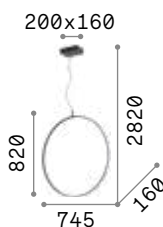

Circus

Deckenrosette und Gestell aus Metall pulverlackiert, in Schwarz ausgeführt. Äußerer Diffusor aus mattem Polycarbonat.

LED Lichtquelle LED 3000 K, 20.000 St. Lebensdauer.

IP20

1,130 Kg / 0,0593 m³
LED 36W / 4250 lm

€ 290

291406 ■ Schwarz