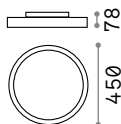

3,700 Kg/0,0250 m³

LED SMD SAMSUNG TRIDONIC ON/OFF Transformator inklusive

Leistung	Beam	Lumen	CCT	Ausführ.	Art.-Nr.	€
26 W	87°	3700 lm	3000 K	Weiß	254272	420
				Schwarz	306599	420
		3900 lm	4000 K	Weiß	270296	420
				Schwarz	306605	420

DIMMABLE DRIVER Nicht inklusive/Optionals

	Leistung	Output	Maß	Art.-Nr.	€
1-10V/Push	32 W	700 mA	94 x 21 x 67 mm	270586	75
DALI/Push	38 W	700 mA	94 x 21 x 67 mm	270593	95