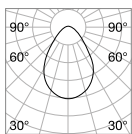

m	lx	øm
1	760	1,50
2	190	3,00
3	84	4,40
4	48	5,90
5	30	7,40