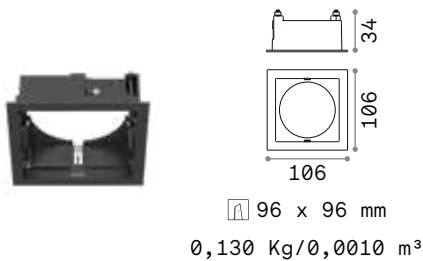

21 W		Ausführ.	Art.-Nr.	€
Wei		324890	18	new
Schwarz		323718	18	new