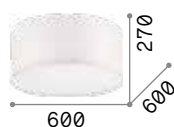

Wheel

Halterung und Gestell aus Metall lackiert. Lampenschirm aus feuerfester PVC-Folie, mit Stoff bezogen.