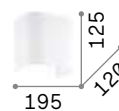

0,140 Kg / 0,0180 m³

€ 17

239576 **Weiß**
239613 **Grau**
239590 **Schwarz**
239606 **Leinwand**

3000 K
900 lm
123899 € 6,00