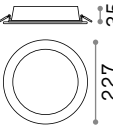

① 205 mm

0,660 Kg/0,0036 m³

LED SMD AND DRIVER Inklusive

Leistung	Beam	Lumen	CCT	Ausführ.	Art-Nr.	€
30 W	110°	3800 lm	3000 K	Weiß	124018	46
		4050 lm	4000 K	Weiß	147680	46