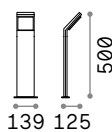

IP54

1,200 Kg / 0,0122 m³
LED 9W / 1050 / 1100 lm

€ 145

318691	Weiß	3000K	new	322599	Anthrazit	4000K	new
322582	Weiß	4000K	new	322537	Schwarz	3000K	new
322551	Grau	3000K	new	322506	Schwarz	4000K	new
322544	Grau	4000K	new	322575	Kaffee	3000K	new
322612	Anthrazit	3000K	new	322568	Kaffee	4000K	new