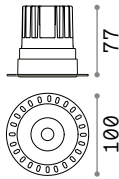

Game Trimless

⌀ 75 mm

0,300 Kg/0,0011 m³

LED COB CREE ON/OFF Transformator inklusive - CRI ≥80

Leistung	Beam	Lumen	CCT	Ausführ.	Art-Nr.	€
11W	36°	1100 lm	3000 K	Weiß	319667	50 new
				Schwarz	319650	50 new