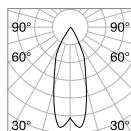

m	lx	øm
1	1917	0,64
2	479	1,30
3	213	1,90
4	120	2,60
5	77	3,20