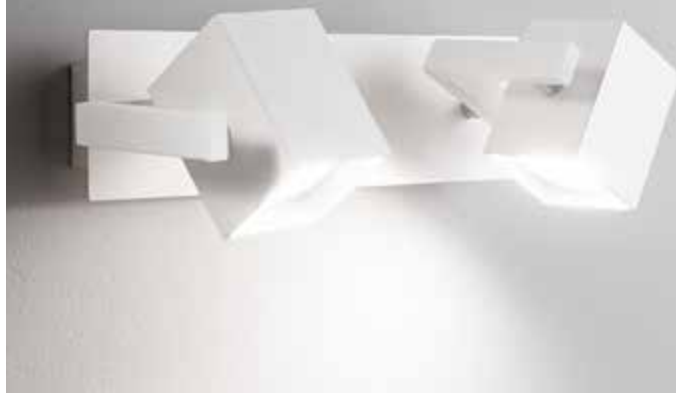

Mouse

Fuß, Gestell und Lichtverteiler aus Metall matt lackiert und Details chrom. Einstellbare Lichtverteiler. Weiss oder schwarz lackiert verfügbar.

0,910 Kg / 0,0067 m³
GU10 max 2x 50W

0,450 Kg / 0,0034 m³
GU10 max 1x 50W

€ 127

€ 72

073545 Weiß
156705 Schwarz

073521 Weiß
073569 Schwarz

3000 K
410 lm
108292 € 3,00

3000 K
410 lm
108292 € 3,00