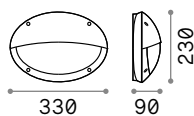

0,800 Kg / 0,0109 m³
E27 max 1x23W

0,800 Kg / 0,0109 m³
E27 max 1x23W

€ 23

€ 23

096711 Weiß
096704 ■ Schwarz

096735 Weiß
096728 ■ Schwarz

151991 € 2,00

151991 € 2,00