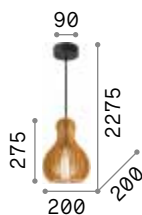

Citrus

Lichtkörper mit Elementen aus lackiertem Mehrschichtholz.
Stoffkabel schwarz.

IP20

0,660 Kg / 0,0173 m³

E27 max 1x60W

€ 152

159843 Holz

3000 K
910 lm

119571 € 6,00

IP20

0,720 Kg / 0,0242 m³

E27 max 1x60W

€ 160

159850 Holz

3000 K
910 lm

119571 € 6,00

IP20

0,510 Kg / 0,0148 m³

E27 max 1x60W

€ 135

159867 Holz

3000 K
910 lm

119571 € 6,00

Lugano

Baldachin aus Metall matt lackiert.
Stoffkabel mit Leuchtmittelfassung aus Metall brüniert. Lichtverteiler aus Keramik.

IP20

2,950 Kg / 0,0618 m³

E27 max 3x60W

€ 385

206875 Weiß

3000 K
900 lm

123899 € 6,00

IP20

0,850 Kg / 0,0090 m³

E27 max 1x60W

€ 138

206806 Weiß

3000 K
900 lm

123899 € 6,00

IP20

0,860 Kg / 0,0068 m³

E27 max 1x60W

€ 138

206820 Weiß

3000 K
900 lm

123899 € 6,00