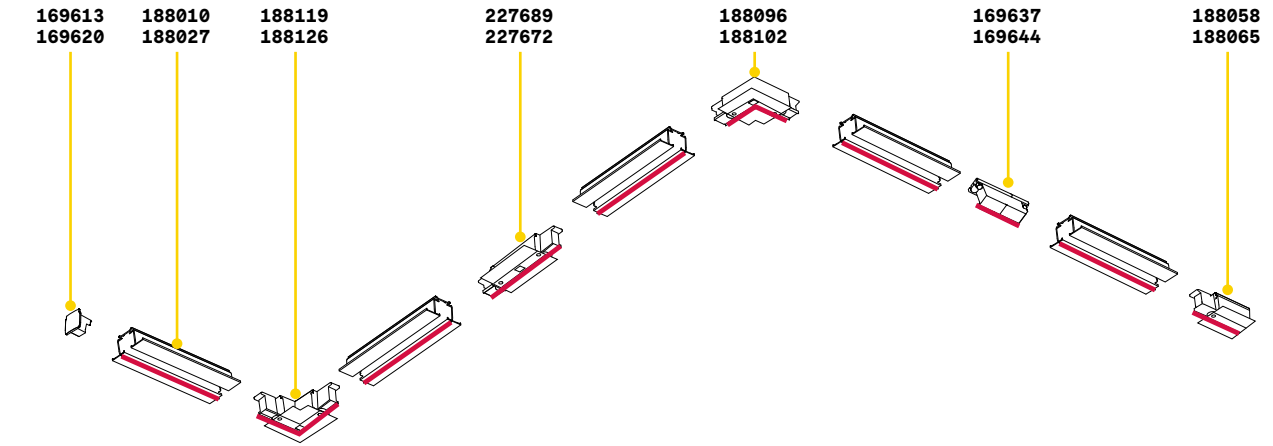

Link Trim On/Off

TRACK

Länge	Gewicht	Volumen	Ausführ.	Art.-Nr.	€
2000 mm	1,92 Kg	0,0132 m³	Weiß	188010	68
			Schwarz	188027	68

KIT RECESSED
END CAP

Erforderlich	Ausführ.	Art.-Nr.	€
Ja - 1 Kit x 1000 mm	Aluminium	188195	6
Ja	Weiß	169613	4
	Schwarz	169620	4

MAIN CONNECTOR END

0,070 Kg/0,0002 m³

188072 L € 18
188089 L € 18
188058 R € 18
188065 R € 18

MAIN CONNECTOR MIDDLE

0,130 Kg/0,0004 m³

227689 € 29
227672 € 29

MAIN CONNECTOR CORNER

0,120 Kg/0,0006 m³

188119 L € 30
188126 L € 30
188096 R € 30
188102 R € 30

MAIN CONNECTOR T

0,200 Kg/0,0051 m³

324364 L € 48^{new}
324357 L € 48^{new}
324388 R € 48^{new}
324371 R € 48^{new}

ELECTRIFIED CONNECTOR

0,030 Kg/0,0001 m³

169637 € 8
169644 € 8

TRACK ADAPTOR

0,080 Kg/0,0002 m³

194257 € 12
194301 € 12