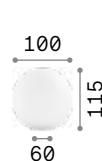

0,280 Kg / 0,0026 m³
G9 max 1x 15W

€ 45

310817 Weiß new

305486

3000 K
510 Lm

€ 6,00