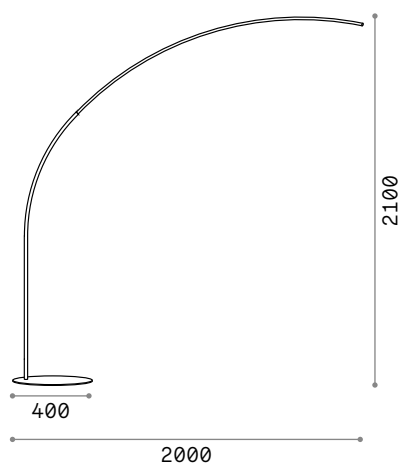

LED Lichtquelle LED 3000 K, 20.000 St. Lebensdauer.

 Leuchte mit Dimmer.

 Leuchte mit Touchdimmer.

 Leuchte mit integriertem Schalter.

3,800 Kg / 0,0574 m³
LED 30W / 2850 lm

€ 295

304649 **Weiß** new
304168 **Schwarz** new