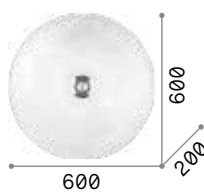

8,850 Kg / 0,0943 m³
E27 max 6 x 60W

€ 290

008622 Trasparen.
140193 Amber

3000 K
430 lm

101279 € 2,60