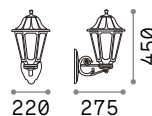

Dafne

Lichtkörper aus bestleistendem Harz: Korrosionsunangrifflich, Farben durch UV-Behandlung stabilisiert, Thermosprungfest von -60° C bis + 90° C. Lichtverteiler aus Methacrylat vergilbungsfest.

220 275 450

IP55

IP55

1,000 Kg / 0,0101 m³
E27 max 1x 23W

€ 33

0,600 Kg / 0,0117 m³
E27 max 1x 23W

€ 28

120423 ■ Weiß
101491 ■ Schwarz

120430 ■ Weiß
101552 ■ Schwarz

4000 K
980 lm

153964 € 6,00

4000 K
980 lm

153964 € 6,00

P. 909