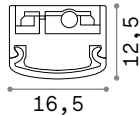

Modulares Profil aus lackiertem stranggepresstem Aluminium, opaler Polycarbonat-Diffusor, SMD-LED-Technologie. Module erhältlich in zwei linearen Längen: 260 mm und 500 mm sowie in einer vertikalen Winkelversion, die mittels Schnellkupplungen je nach gewünschter Anordnung bis zu einer maximalen durchgehenden Länge von 3 Metern zusammengefügt werden können. Erhältlich in den Versionen on/off; mit dimmbarer Tastensteuerung oder Näherungssensor. Erhältlich in 3000 K Farbtemperatur; CRI $\geq$ 80; Isolationsklasse III, 24 Vdc Stromversorgung; LED-Lebensdauer 30.000 h L70B50. Geeignet für den Einbau in Unterschränke, Küchen und Schränke.

LED SMD

Länge	Leistung	Lumen	CCT	Ausführ.	Art.-Nr.	€
257 mm	3,5 W	300 lm	3000 K	Weiß	297163	15 new
500 mm	7 W	600 lm	3000 K	Weiß	297170	25 new

0,060 Kg/0,0001 m³

0,130 Kg/0,0002 m³

Kabellänge 1000 mm