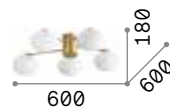

1,700 Kg / 0,0252 m³
G9 max 5 x 28W

€ 320

322698 **Weiß** new
316697 **Messing**

305486 **3000 K**
510 lm

305486 € 6,00