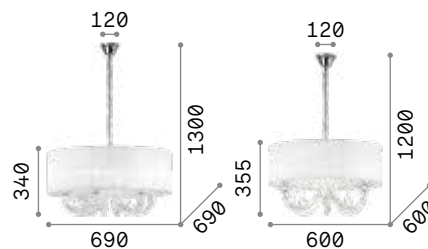

P. 456
 P. 511
 P. 565

Swan

Gestell chrom. Lichtkörper aus Glas geblasen und handgearbeitet. Dekorelemente aus geschliffenem Kristall. Lampenschirm aus Organza plissé. Kettenverkleidung aus Samt.

IP20

6,420 Kg / 0,2708 m³
E14 max 6x40W