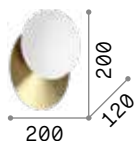

Ninfea

Sockel aus galvanisiertem oder pulverbeschichtetem Metall. Diffusoren aus geblasenem, weißem, säuregeätztem Glas. Erhältlich in den Ausführungen: weiß oder satiniertes Messing.

LED Leuchtmittel LED GX53 9W 3000 K
inklusive. Art.-Nr. **123936**