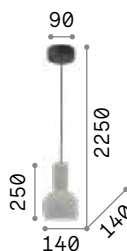

1,810 Kg / 0,0130 m³
E27 max 1x 15W

€ 116

110431 ■ Zement

101279 € 2,60