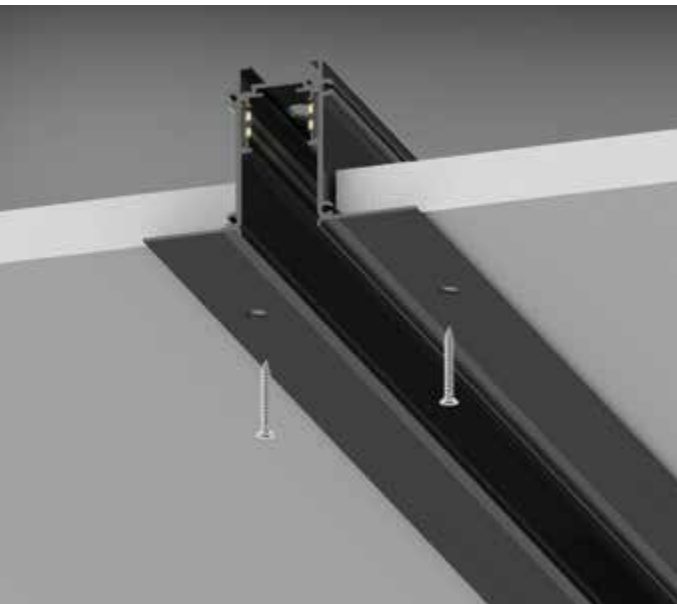

Ego - Assembly plans