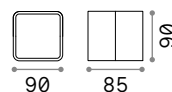

IP54

0,600 Kg / 0,0012 m³
LED 7W / 650 lm

€ 87

285528 ☐ Weiß
285511 ☒ Anthrazit
285535 ☐ Schwarz