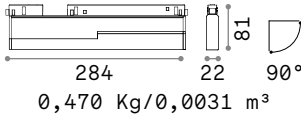

Ego Flexible

LED SMD OSRAM UGR <19

Leistung	Beam	Lumen	CCT	Kontrolle	Ausführ.	Art-Nr.	€
13 W	35°	1300 lm	3000 K	On-Off	Weiß	282718	200
					Schwarz	257846	200
				1-10V	Weiß	303543	225
					Schwarz	303536	225
				DALI	Weiß	286105	250
					Schwarz	286099	250