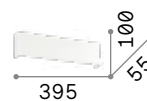

■ □ IP20

1,120 Kg / 0,0064 m³
LED 15,5W / 1100 lm

€ 160

134789 Weiß