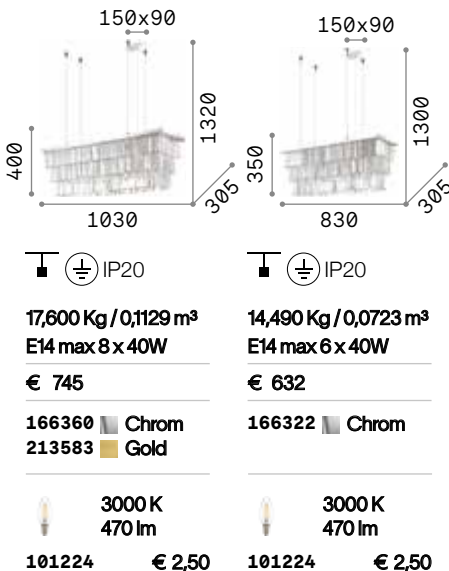

Martinez

Gestell aus verchromtem oder
goldenem Metall. Dekorelemente
mit Achteck-Ketten und Stangen
aus geschliffenem Kristall
transparent.