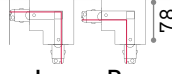

MAIN CONNECTOR CORNER

0,120 Kg/0,0006 m³

188119 L € 30
188126 L € 30
188096 R € 30
188102 R € 30