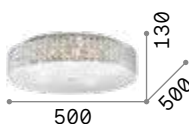

9,600 Kg / 0,1220 m³
G9 max 12 x 40W

6,800 Kg / 0,0905 m³
G9 max 9 x 40W

4,800 Kg / 0,0588 m³
G9 max 6 x 40W

2,500 Kg / 0,0390 m³
G9 max 4 x 40W

€ 640

€ 560

€ 385

€ 270

087870 Chrom

087863 Chrom

000657 Chrom

093093 Chrom