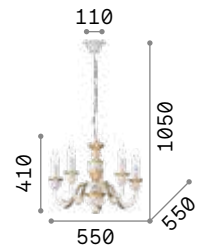

IP20

4,360 Kg / 0,0609 m³
E14 max 5 x 40W

€ 400

012865 Weiß
020822 Gold

3000 K
430 lm

101248 € 2,50