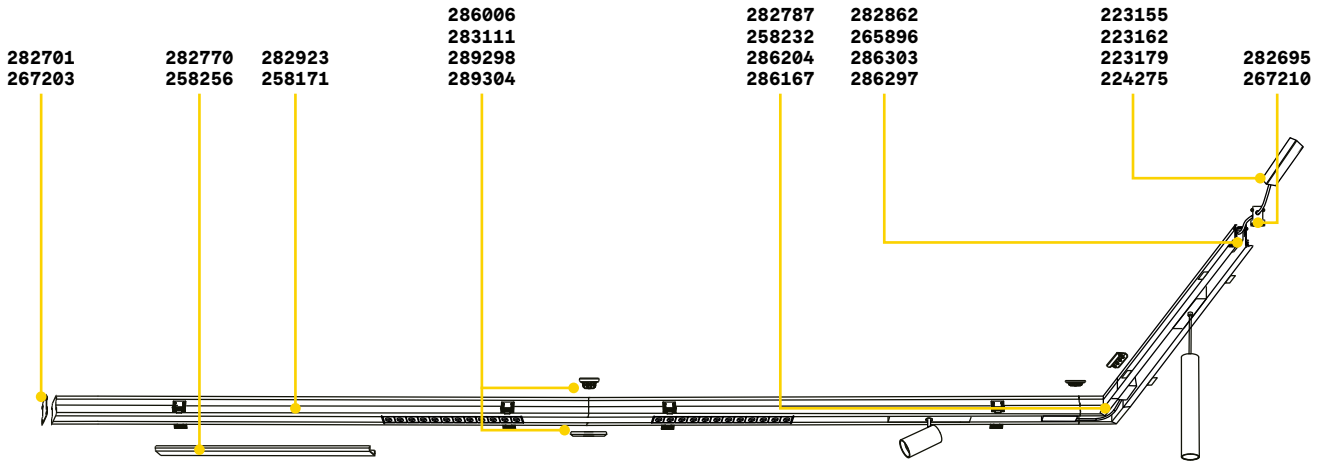

Ego - Assembly plans

BLINDED COVER

RECESSED INSTALLATION TOOL

Ego - Recessed Easy

TRACK Montagekit nicht erforderlich, Deckenmontage direkt
Max. Länge zu jedem Stromanschlusspunkt: 25 Meter

Länge	Gewicht	Volumen	Ausführ.	Art.-Nr.	€
1000 mm	1,16 Kg	0,0058 m ³	Weiß	320489	85 <small>new</small>
			Schwarz	320472	85 <small>new</small>
2000 mm	2,40 Kg	0,0122 m ³	Weiß	320502	170 <small>new</small>
			Schwarz	320496	170 <small>new</small>