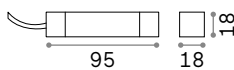

MAIN CONNECTOR Erforderlich - 1 Kit x Stromanschlussp. max 210W

Gewicht	Volumen	Kontrolle	Ausführ.	Art.-Nr.	€
0,12 Kg	0,0005 m³	On-Off	Weiß	282862	36
			Schwarz	265896	36
			1-10V / DALI Weiß	286303	50
			Schwarz	286297	50

Kabellänge 2000 mm

END CAP NO HOLE

END CAP WITH HOLE

SUSPENSION KIT

KIT SINGLE CABLE

Erforderlich	Maß (L x H x B)	Ausführ.	Art.-Nr.	€
Ja	26 x 11 x 27 mm	Weiß	282688	6
		Schwarz	267241	6
Ja	26 x 11 x 27 mm	Weiß	282671	6
		Schwarz	267258	6
Ja - 1 Kit x Stromanschlussp. max 210W	2000 mm	Weiß	282749	55
		Schwarz	276328	55
Ja - 1 Kit x 900 mm	2000 mm	Weiß	282756	17
		Schwarz	259376	17