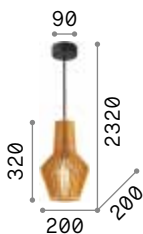

Citrus

Lichtkörper mit Elementen aus lackiertem Mehrschichtholz.
Stoffkabel schwarz.

IP20

0,660 Kg / 0,0173 m³

E27 max 1x60W

€ 152

159843 Holz

3000 K
910 lm

119571 € 6,00