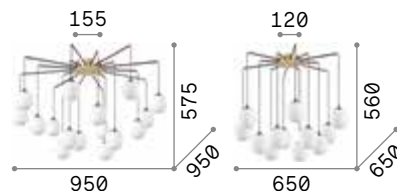

5,020 Kg / 0,2040 m³
G9 max 16 x 15W

€ 750

236964 ■ Schwarz

3000 K
510 lm

305486 € 6,00

3,510 Kg / 0,1400 m³
G9 max 12 x 15W

€ 550

236957 ■ Schwarz

3000 K
510 lm

305486 € 6,00