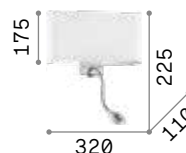

IP20

IP20

1,410 Kg / 0,0166 m³
E27 max 1x60W +
LED 1,5W / 55 lm

1,230 Kg / 0,0166 m³
E27 max 1x60W

€ 115

€ 85

215693 Total White
035949 Weiß
215709 Total Black
035956 Schwarz
103204 Leinwandstoff

152851 Weiß

3000 K
900 lm
123899 € 6,00

3000 K
900 lm
123899 € 6,00