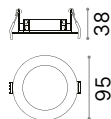

FRAME Erforderlich

① 80 mm

0,060 Kg/0,0004 m³

Ausführ.	Art.-Nr.	€
Weiß	208695	17
Schwarz	208701	17