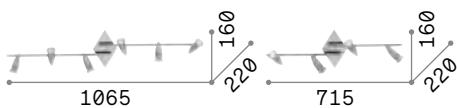

Alfa

Gestell aus Metall weiß satin oder nickel satin. Einstellbarer Lichtkörper mit Stielrotation und Neigungseinstellungsgelenk.

LED Leuchtmittel LED GU10 7W 3000 K inklusive. Art.-Nr. **123943**

1,140 Kg / 0,0196 m³
GU10 max 6 x 50W