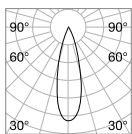

m	lx	Øm
1	2877	0,51
2	719	1,00
3	320	1,50
4	180	2,10
5	115	2,60