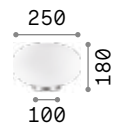

1,200 Kg / 0,0287 m³
G9 max 1x 40W

€ 102

086804 Weiß

3000 K
510 Lm

305486 € 6,00

P. 156 P. 290