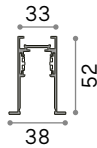

Ego - Recessed Trim

TRACK Montagekit Profil inklusive

Max. Länge zu jedem Stromanschlusspunkt: 25 Meter

Länge	Gewicht	Volumen	Ausführ.	Art.-Nr.	€
1000 mm	1,13 Kg	0,0058 m³	Weiß	320441	85 new
			Schwarz	320434	85 new
2000 mm	2,25 Kg	0,0122 m³	Weiß	320465	170 new
			Schwarz	320458	170 new

CONNECTOR HORIZONTAL Optionals