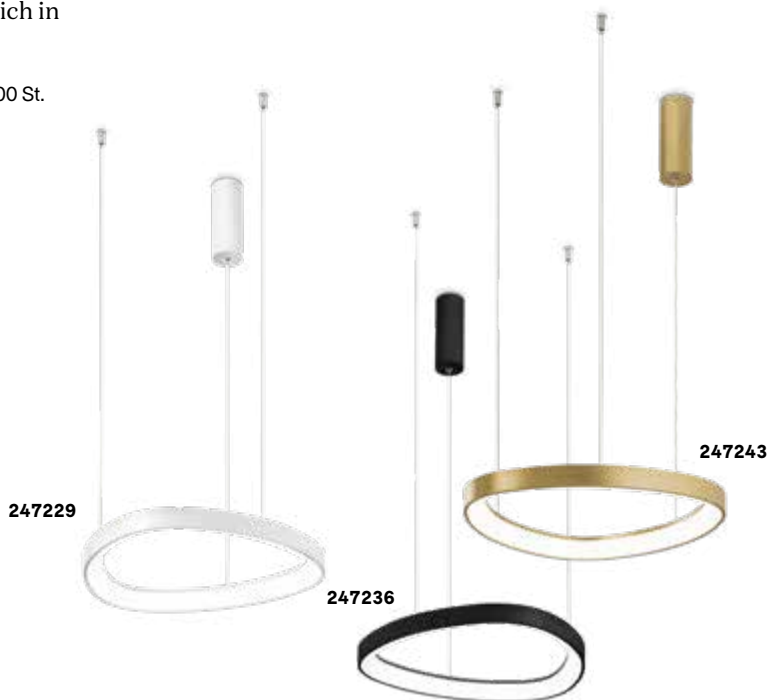

Gemini **new**

Deckenhalterung und Schirm aus Metall pulverlackiert oder plattiert. Lichtverteiler aus opalem Polycarbonat. Kabel aus PVC transparent. Ausführungen: Weiß, Schwarz oder Messing gebürstet. Modelle mit Durchmesser 810 mm und 610 mm auch erhältlich in dimmbar DALI oder Push.

LED Lichtquelle LED 3000 K, 50.000 St. Lebensdauer.

IP20

3,100 Kg / 0,1134 m³
LED 80W / 10000 lm

€ 650

303895 Weiß
307695 Schwarz
307701 Messing

IP20

2,060 Kg / 0,0774 m³
LED 59W / 7600 lm

€ 430 On-Off / 525 Dali

247274 Weiß On-Off
304748 Weiß Dali/Push^{new}
247281 Schwarz On-Off
304724 Schwarz Dali/Push^{new}
269849 Messing On-Off
304731 Messing Dali/Push^{new}

IP20

1,710 Kg / 0,0462 m³
LED 48W / 6600 lm

€ 330 On-Off / 425 Dali

247250 Weiß On-Off
304717 Weiß Dali/Push^{new}
247267 Schwarz On-Off
304694 Schwarz Dali/Push^{new}
269832 Messing On-Off
304700 Messing Dali/Push^{new}

IP20

1,290 Kg / 0,0230 m³
LED 38W / 5100 lm

€ 240

247229 Weiß
247236 Schwarz
247243 Messing