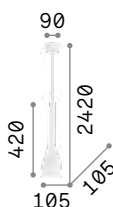

0,930 Kg / 0,0179 m³
E14 max 1x 40W

€ 75

035697 Weiß
035710 Schwarz

3000 K
420 lm

101217 € 2,50