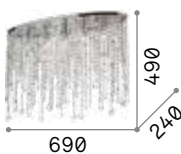

Rain

Gestell aus Metall chrom. Anhänger mit Elementen aus geschliffenem Kristall in verschiedenen Formen und Endtropfen.

IP20

3,820 Kg / 0,0225 m³
E14 max 5 x 40W

€ 340

008455 Chrom

101224 3000 K
470 lm € 2,50