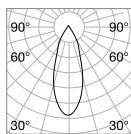

m	lx	∅m
1	1768	0,66
2	442	1,32
3	196	1,97
4	111	2,63
5	71	3,29