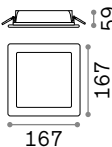

① 145 x 145 mm

0,500 Kg/0,0037 m³

LED SMD OSRAM ON/OFF Transformator inklusive

Leistung	Beam	Lumen	CCT	Ausführ.	Art-Nr.	€
18 W	100°	1850 lm	3000 K	Weiß	312163	95 new