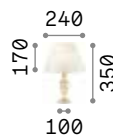

Lichtkörper aus Harz. Arme und Blätter aus Metall handwerklich modelliert. Handdekoriert mit Goldblatt und antikisiert.

Leuchte mit integriertem Schalter.

012889

020853

IP20

1,220 Kg / 0,0216 m³
E14 max 1x 40W