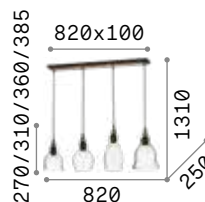

IP20

4,090 Kg / 0,0983 m³
E27 max 4 x 60W

€ 415

122557 ■ Schwarz

3000 K
910 lm
119571 € 6,00