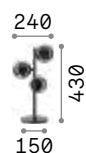

2,000 Kg / 0,0227 m³
G9 max 3 x 15W

0,600 Kg / 0,0062 m³
G9 max 1 x 15W

€ 175

€ 75

292472 WeiB

292458 WeiB

292465 Rauchglas

292441 Rauchglas

322759 Amber new

317823 Amber new

3000 K
510 lm

3000 K
510 lm

305486 € 6,00

305486 € 6,00

P. 100 P. 334 P. 435 P. 524