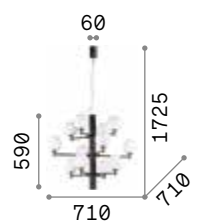

6,870 Kg / 0,0970 m³
G9 max 12 x 40W

€ 650

197302 ■ Weiß
197319 ■ Schwarz

3000 K
510 lm
305486   **€ 6,00**