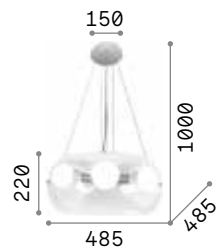

IP20

5,520 Kg / 0,1044 m³
E27 max 5 x 60W

€ 425

016863 Transparen.
103983 Rauchglas

3000 K
950 lm
101330 € 7,50