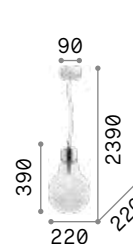

IP20

1,500 Kg / 0,0334 m³
E27 max 1x 60W

€ 84

033679 Trasparen.

3000 K
910 lm

119571 € 6,00