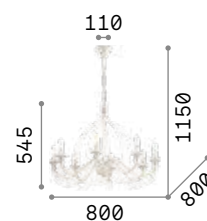

IP20

5,220 Kg / 0,3169 m³
E14 max 8 x 40W

€ 260

005898 Weiß
057194 Rost

3000 K
470 lm

101224 € 2,50