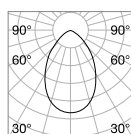

m	lx	Øm
1	1636	1,40
2	409	2,80
3	182	4,20
4	102	5,70
5	65	7,10