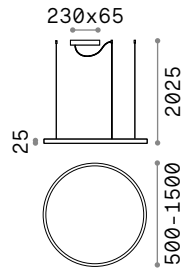

Oracle Slim Round

Hängeleuchte mit dünnem Gestell aus Aluminium weiß oder schwarz matt lackiert und Lichtverteiler aus Opal-Polycarbonat. Vier verschiedenen Größen verfügbar. LED integriert, das runde Modell, ist in den Farbtemperaturen 3000 K und 4000 K und entweder ON-OFF oder DALI/Push dimmbar erhältlich; CRI ≥ 80; Lebensdauer LED 20.000 h; Schutzart IP20; Schutzklasse II.

Lichtquelle	LED SMD	CCT	3000 K / 4000 K
Leistung	32W / 89W	CRI	≥80
Transformator	On/Off / DALI/Push	LED Lebensdauer	20.000 h
inklusive		Schutzklasse	II
Verfügbare	No	IP	20
Transformatore		Material	Aluminium
Ecke	115°		

LED SMD Transfor. inklusive

Maß	Gewicht	Volumen	Leistung	Transfor.	Lumen	CCT	Ausführ.	Art.-Nr.	€		
ø 500	1,400 Kg	0,0376 m³	32 W	On-Off	3150 lm	3000 K	Weiß	229461	200		
						3000 K	Schwarz	229492	200		
						3350 lm	4000 K	Weiß	269856	200	
						4000 K	Schwarz	304380	200		
ø 700	1,100 Kg	0,0272 m³	29 W	DALI/Push	3000 lm	3000 K	Weiß	304373	250		
						3000 K	Schwarz	304366	250		
						On-Off	4300 lm	3000 K	Weiß	229485	245
							4500 lm	4000 K	Weiß	269863	245
ø 900	1,200 Kg	0,0534 m³	39 W	DALI/Push	4150 lm	3000 K	Weiß	304403	300		
						3000 K	Schwarz	304397	300		
						On-Off	5400 lm	3000 K	Weiß	229478	300
							5700 lm	4000 K	Weiß	269870	300
ø 1500	1,500 Kg	0,0857 m³	43 W	DALI/Push	4600 lm	3000 K	Weiß	304434	360		
						3000 K	Schwarz	304427	360		
						On-Off	9000 lm	3000 K	Weiß	265957	490
							9650 lm	4000 K	Weiß	285078	490
ø 1500	2,000 Kg	0,3072 m³	76 W	DALI/Push	7050 lm	3000 K	Weiß	304465	600		
						3000 K	Schwarz	304472	490		
						3000 K	Schwarz	304458	600		

Kabellänge 2500 mm