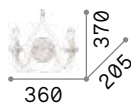

P. 515

P. 566

Corte

Gestell aus modelliertem handgearbeitetem Metall.
Handlackiert mit Antik-Effekt.
Verfügbar in weisser oder rostfarbener Version.

IP20

1,060 Kg / 0,0329 m³

E14 max 2 x 40W

€ 85