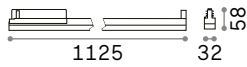

0,770 Kg/0,0124 m³

LED SMD SAMSUNG ON/OFF Transformator inklusive

Leistung	Beam	Lumen	CCT	Ausführ.	Art-Nr.	€
40W	125°	5700 lm	3000 K	Weiß	283722	265
				Schwarz	283050	265
		5850 lm	4000 K	Weiß	283739	265
				Schwarz	283746	265

Light beam: WIDE