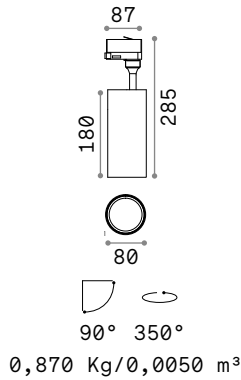

Smile 20W

LED COB PHILIPS TRIDONIC ON/OFF Transformator inklusive

CRI ≥ 82

Leistung	Beam	Lumen	CCT	Ausführ.	Art.-Nr.	€
20 W	24°	3000 lm	3000 K	Weiß	189635	135
				Schwarz	189642	135
		3150 lm	4000 K	Weiß	189673	135
				Schwarz	189680	135
	36°	3000 lm	3000 K	Weiß	189819	135
				Schwarz	189826	135
		3150 lm	4000 K	Weiß	189857	135
				Schwarz	189864	135
	50°	3000 lm	3000 K	Weiß	189994	135
				Schwarz	190006	135
		3150 lm	4000 K	Weiß	190013	135
				Schwarz	190020	135

CRI ≥ 92

Leistung	Beam	Lumen	CCT	Ausführ.	Art.-Nr.	€
20 W	24°	2550 lm	3000 K	Weiß	189659	135
				Schwarz	189666	135
	36°	2550 lm	3000 K	Weiß	189833	135
				Schwarz	189840	135
	50°	2550 lm	3000 K	Weiß	190037	135
				Schwarz	190044	135

FILTER HONEYCOMB

SINGLE CONNECTION

Erforderlich	Transform.	Ausführ.	Art.-Nr.	€
Nein		Schwarz	190181	6
Nein	On/Off	Weiß	170145	27
		Schwarz	170152	27

Light beam: SPOT

m	lx	øm
1	8787	0,42
2	2196	0,85
3	976	1,28
4	549	1,71
5	351	2,14

CRI ≥ 82 20W 24° 3000lm 3000K

Light beam: ACCENT

m	lx	øm
1	4526	0,64
2	1131	1,28
3	502	1,92
4	282	2,56
5	181	3,20

CRI ≥ 82 20W 36° 3000lm 3000K

Light beam: WIDE

m	lx	øm
1	2657	0,93
2	664	1,87
3	295	2,81
4	166	3,75
5	106	4,69

CRI ≥ 82 20W 50° 3000lm 3000K