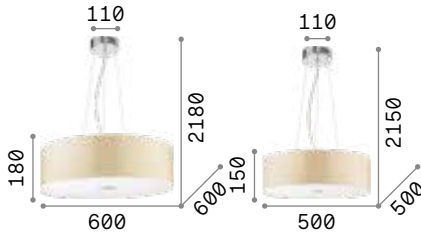

Woody

Gestell aus Metall chrom.
Lichtverteiler aus PVC oder
Stoff, unten durch transparentes
geätztes Glas geschlossen.
Pendelleuchten mit Kabel
höhenverstellbar.

IP20

IP20

6,150 Kg / 0,1352 m³
E27 max 5 x 60W

4,000 Kg / 0,0832 m³
E27 max 4 x 60W

€ 250

€ 210

103242 Weiß
105628 Schwarz
087719 Holz

122236 Weiß
122243 Schwarz
087702 Holz

3000 K
900 lm
123899 € 6,00

3000 K
900 lm
123899 € 6,00