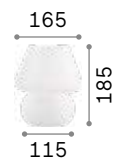

Leuchte mit integriertem Schalter.

1,380 Kg / 0,0219 m³
E27 max 1x 60W

€ 80

074702 Weiß

3000 K
340 lm

101286 € 2,60

0,650 Kg / 0,0099 m³
E14 max 1x 40W

€ 51