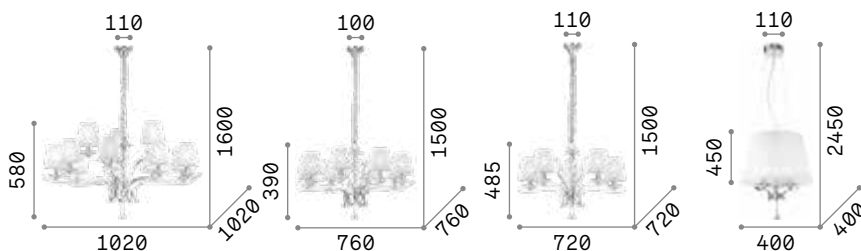

Pegaso

Gestell aus verchromtem Metall
oder satiniertem Messing.
Körper, Schalen und Anhänger
aus geschliffenem Kristall.
Lampenschirme aus Organza.
Kettenbezug aus Samt.

IP20

IP20

IP20

IP20

8,100 Kg / 0,3349 m³
E14 max 12 x 28W

€ 840

066431 Weiß
197746 Messing

7,900 Kg / 0,2138 m³
E14 max 8 x 28W

€ 490

059242 Weiß
197739 Messing

5,600 Kg / 0,1445 m³
E14 max 5 x 28W

€ 460

066448 Weiß
197722 Messing

3,050 Kg / 0,0758 m³
E14 max 3 x 28W

€ 230

059235 Weiß
197715 Messing

3000 K
370 lm

101231 € 2,50

3000 K
370 lm

101231 € 2,50

3000 K
370 lm

101231 € 2,50

3000 K
370 lm

101231 € 2,50

P. 457 P. 515 P. 566