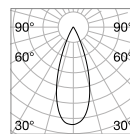

m	lx	øm
1	2294	0,64
2	573	1,29
3	254	1,93
4	143	2,58
5	91	3,23