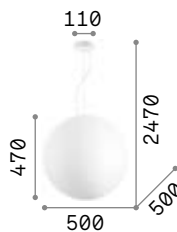

IP20

1,780 Kg / 0,1662 m³
E27 max 1x 25W

€ 360

226040 Weiß

3000 K
950 lm

101330 € 7,50