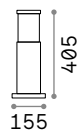

IP65

0,590 Kg / 0,0135 m³
E27 max 1x 42W

€ 113

248264 ■ Weiß
248288 ■ Grau
248257 ■ Anthrazit
248295 ■ Schwarz
248271 ■ Kaffee

4000 K
490 lm

153957 € 2,60

P. 830