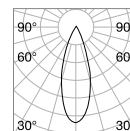

m	lx	øm
1	2242	0,60
2	560	1,20
3	249	1,80
4	140	2,40
5	90	3,00