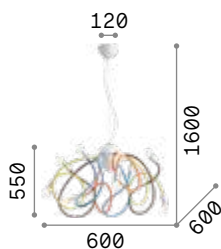

Multiflex

Gestell aus Metall matt lackiert.
Flexible Arme mit Gummi bezogen.
Stahlkabel höhenverstellbar mit
automatischer Vorrichtung.