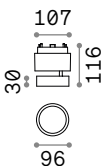

0,330 Kg/0,0031 m³

LED COB CITIZEN CRI ≥ 90

Leistung	Beam	Lumen	CCT	Ausführ.	Art-Nr.	€
9W	36°	1100 lm	3000 K	Schwarz	290621	140

Light beam: ACCENT