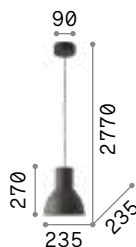

0,790 Kg / 0,0206 m³

E27 max 1x60W

€ 65

137681 ■ Dunkelgrau

101330 € 7,50