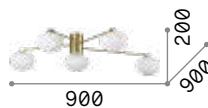

2,500 Kg / 0,0296 m³
G9 max 5 x 28W

€ 350

316680 **Weiß** new
288277 **Messing**

305486 **3000 K**
510 lm

305486 € 6,00