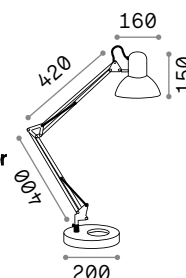

■ □ IP20

193991

265278

061191

2,450 Kg / 0,0111 m³
E27 max 1x 42W

€ 85

193991 ■ Weiss
265278 ■ Schwarz
061191 ■ Schwarz Kupfer

101286 ■ 3000 K
340 lm
€ 2,60