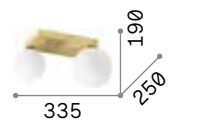

1,700 Kg / 0,0239 m³
G9 max 3 x 4W

1,020 Kg / 0,0179 m³
G9 max 2 x 4W

€ 148

€ 98

314822 ■ Gold

new 314815 ■ Gold new

3000 K
510 lm

3000 K
510 lm

305486 € 6,00

305486 € 6,00

P. 443