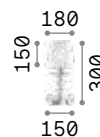

IP20

1,450 Kg / 0,0117 m³
E14 max 1x28W

€ 110

059266 ■ Weiß
197753 ■ Messing

3000 K
420 lm

101217 € 2,50

P. 214

P. 457

P. 566