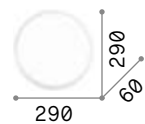

0,430 Kg / 0,0164 m³
LED 12W / 1440 lm

€ 30

252599 ■ Weiß
252605 ■ Schwarz