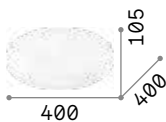

Lana

Lichtverteiler aus transparentem Glas mit serigraphiertem Dekor innen, Sandstrahlung außen.
Glashaltekammern aus Metall chrom.

1,500 Kg / 0,0279 m³
E27 max 3 x 60W

€ 68

068145 Weiß

3000 K
340 lm

101286 € 2,60

0,800 Kg / 0,0168 m³
E27 max 2 x 60W

€ 46

068138 Weiß

3000 K
340 lm

101286 € 2,60

P. 151