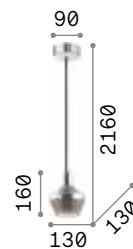

0,790 Kg / 0,0156 m³
G9 max 1x15W

€ 78

168357 ■ Rauchglas

3000 K
510 lm

305486 € 6,00