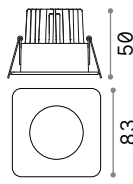

① 68 mm

0,240 Kg/0,0011 m³

LED COB ON/OFF Transformator inklusive

Leistung	Beam	Lumen	CCT	Ausführ.	Art.-Nr.	€
8 W	38°	800 lm	3000 K	Weiß	252049	77
				Schwarz	252056	77

Light beam: ACCENT