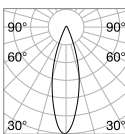

m	lx	øm
1	6576	0,57
2	1644	1,14
3	731	1,71
4	411	2,28
5	263	2,85