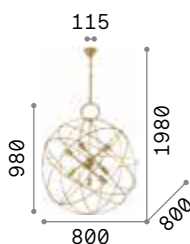

IP20

4,600 Kg / 0,7203 m³
E27 max 7 x 60W

€ 650

156033 Gold

3000 K
910 lm
119571 € 6,00