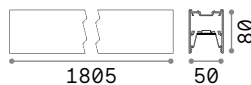

4,420 Kg/0,0257 m³
Kabellänge 2150 mm

LED SMD SAMSUNG TRIDONIC ON/OFF Transformator inklusive

Leistung	Beam	Lumen	CCT	Ausführ.	Art-Nr.	€
36 W	105°	5050 lm	3000 K	Weiß	192550	425
				Schwarz	192567	425
	5300 lm	4000 K	Weiß	192604	425	
			Schwarz	192628	425	

DIMMABLE DRIVER* Optionals

	Leistung	Output	Maß (LxHxB)	Art-Nr.	€	
	1-10V	39 W	700 mA	280x21x30 mm	216416	145
	DALI/Push	38 W	700 mA	280x21x30 mm	216270	160