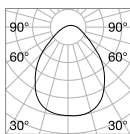

m	lx	øm
1	2945	1,90
2	736	3,80
3	327	5,60
4	184	7,50
5	116	9,40