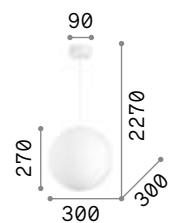

IP20

0,860 Kg / 0,0428 m³
E27 max 1x 25W

€ 110

226026 Weiß

3000 K
950 lm

101330 € 7,50

P. 293 P. 397 P. 484 P. 545