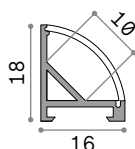

ROUND 18x16

Länge	Gewicht	Volumen	Ausführ.	Art.-Nr.	€
2000 mm	0,30 Kg	0,0020 m³	Weiß	267401	24
	0,30 Kg	0,0020 m³	Aluminiu.	267395	24
3000 mm	0,45 Kg	0,0029 m³	Weiß	267425	38
	0,45 Kg	0,0029 m³	Aluminiu.	267418	38