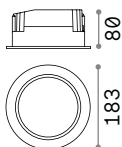

① 160 mm
1,250 Kg/0,0056 m³

LED COB PHILIPS PHILIPS ON/OFF Transformator inklusive

Leistung	Beam	Lumen	CCT	Ausführ.	Art-Nr.	€
30 W	46°	2500 lm	3000 K	Weiß	193489	145
		2550 lm	4000 K	Weiß	193380	145

DIMMABLE DRIVER* Optionals

Modell	Kontrolle	Leistung	Output	Maß (L x H x B)	Art-Nr.	€
Basic 10 W	1-10V	12 W	300 mA	150 x 29 x 43 mm	218823	40
	DALI/Push	10 W	300 mA	130 x 30 x 43 mm	220772	125
Basic 15 W	1-10V	15 W	450 mA	150 x 29 x 43 mm	218830	45
	DALI/Push	17 W	450 mA	130 x 30 x 43 mm	220796	134
Basic 20 W	DALI/Push	25 W	700 mA	130 x 30 x 43 mm	220789	146
Basic 30 W	1-10V	31 W	900 mA	150 x 29 x 43 mm	218854	50
	DALI/Push	45 W	900 mA	150 x 30 x 43 mm	220802	158

Light beam: ACCENT