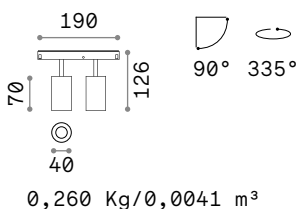

Leistung	Beam	Kontrolle	Lumen	CCT	Ausführ.	Art-Nr.	€	
16 W	30°	On-Off	1500 lm	3000 K	Weiß	282954	160	
					Schwarz	257648	160	
					Messing	282015	160	
			1-10V	1550 lm	4000 K	Schwarz	321806	160 new
				1500 lm	3000 K	Weiß	303635	190
				1500 lm	3000 K	Schwarz	303628	190
		DALI	1500 lm	3000 K	Weiß	286365	210	
			1500 lm	3000 K	Schwarz	286358	210	
			1550 lm	4000 K	Schwarz	321721	210 new	

LED COB CITIZEN