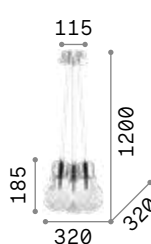

IP20

2,150 Kg / 0,0458 m³
E27 max 3x 60W

€ 200

081762 Trasparen.

3000 K
910 lm

119571 € 6,00