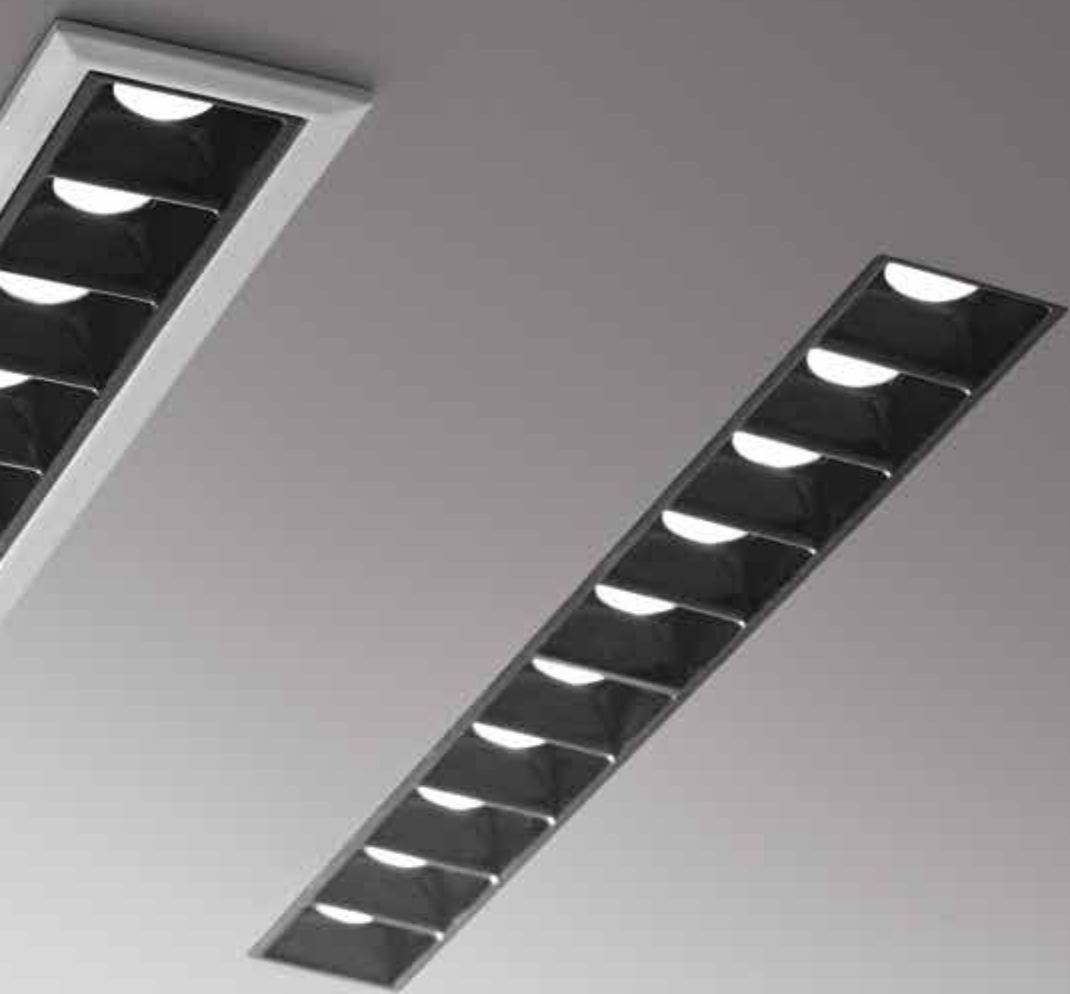

Lika Trim

68 x 37 mm
0,130 Kg/0,0005 m³

LED COB OSRAM ON/OFF Transformator inklusive

Leistung	Beam	Lumen	CCT	Ausführ.	Art-Nr.	€
6 W	29°	480 lm	3000 K	Schwarz	+ 206196	45
		520 lm	4000 K	Schwarz	+ 267869	45

140 x 37 mm
0,320 Kg/0,0013 m³

LED COB OSRAM ON/OFF Transformator inklusive

Leistung	Beam	Lumen	CCT	Ausführ.	Art-Nr.	€
12 W	29°	1200 lm	3000 K	Schwarz	+ 206219	65
		1250 lm	4000 K	Schwarz	+ 267876	65

273 x 37 mm
0,480 Kg/0,0016 m³

LED COB OSRAM ON/OFF Transformator inklusive

Leistung	Beam	Lumen	CCT	Ausführ.	Art-Nr.	€
20 W	29°	1750 lm	3000 K	Schwarz	+ 206233	110
		1850 lm	4000 K	Schwarz	+ 267883	110

DIMMABLE DRIVER* Optionals

Modell	Kontrolle	Leistung	Output	Maß (LxHxB)	Art-Nr.	€
Lika 6 W	DALI	10 W	700 mA	132 x 20 x 30 mm	267982	56
Lika 12 W	DALI	12 W	700 mA	135 x 24 x 72 mm	267999	56
Lika 20 W	DALI/Push	25 W	600 mA	135 x 24 x 72 mm	268002	104

Light beam: ACCENT

m	lx	øm
1	2091	0,58
2	523	1,16
3	232	1,74
4	131	2,32
5	70	2,90

CRI≥90 12W 29° 1200lm 3000K

* Dimmbare Treiber müssen mit dem Artikel mitbestellt werden und werden bei dem Produkt anstelle der on-off Treiber eingebaut.