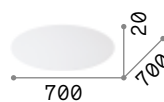

0,700 Kg / 0,0259 m³

€ 50

270050 Transparen.