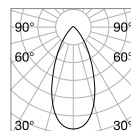

m	lx	øm
1	3740	0,88
2	935	1,76
3	415	2,65
4	233	3,53
5	149	4,42