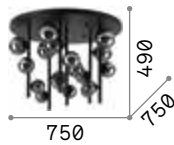

7,520 Kg / 0,1314 m³
G9 max 18 x 15W

€ 740

328393 **Weiß** new
328386 **Rauchglas** new
328379 **Amber** new