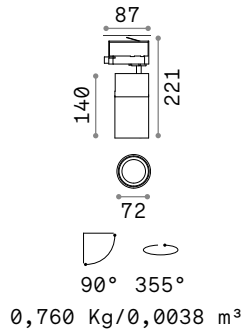

Quick 15W

LED COB CITIZEN

CRI ≥ 80

Leistung	Beam	Lumen	CCT	Ausführ.	Art-Nr.	€
15 W	30°	1800 lm	3000 K	Weiß	222509	145
				Schwarz	222523	145
		1950 lm	4000 K	Weiß	222530	145
				Schwarz	222547	145

CRI ≥ 90

Leistung	Beam	Lumen	CCT	Ausführ.	Art-Nr.	€
15 W	30°	1550 lm	3000 K	Weiß	222554	145
				Schwarz	222561	145
		1700 lm	4000 K	Weiß	222578	145
				Schwarz	222585	145

FILTER HONEYCOMB

LENS*

SINGLE CONNECTION

Erforderlich	Beam	Ausführ.	Art-Nr.	€
Nein		Schwarz	222608	9
Nein	15°	Transpar.	222592	9
Nein	45°	Transpar.	253558	9
Nein		Weiß	170145	27
Nein		Schwarz	170152	27

Light beam: ACCENT

m	lx	øm
1	3451	0,51
2	862	1,02
3	383	1,53
4	215	2,04
5	138	2,55

CRI ≥ 80 15W 30° 1800lm 3000K

* Das Objektiv muss zusammen mit dem Produkt bestellt werden und wird anstelle des mitgelieferten Standardobjektivs im Produkt montiert.