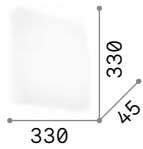

Clara

Sockel aus lackiertem Metall.
Diffusor aus satiniertem, mattem
Polycarbonat.

LED Lichtquelle LED 3000/4000 K,
30.000 St. Lebensdauer.