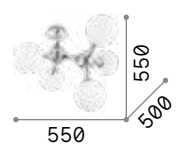

IP20

3,200 Kg / 0,1012 m³
E14 max 5 x 28W

€ 210

073712 Weiß
241050 Messing

3000 K
480 lm

101200 € 2,50

P. 173