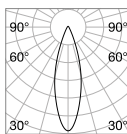

m	lx	øm
1	3451	0,51
2	862	1,02
3	383	1,53
4	215	2,04
5	138	2,55