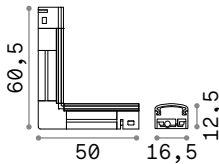

VERTICAL CORNER Optionals

Leistung	Lumen	CCT	Ausführ.	Art.-Nr.	€
1 W	80 lm	3000 K	Weiß	297187	15 new

0,004 Kg/0,0001 m³