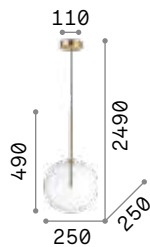

0,850 Kg / 0,0326 m³
G4 max 1 x 2W

€ 180

306551 Chrom new
277394 Messing new

3000 K
200 lm

222257 € 4,00