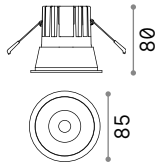

⌀ 75 mm
0,280 Kg/0,0011 m³

Leistung	Beam	Lumen	CCT	Ausführ.	Art-Nr.	€
11W	36°	1000 lm	2700 K	Schwarz +	285412	47
		1100 lm	3000 K	Silber +	192321	47
				Weiß +	192338	47
				Schwarz +	192314	47
				Gold +	192345	47
		1250 lm	4000 K	Schwarz +	267968	47

IP65

Leistung	Beam	Lumen	CCT	Ausführ.	Art-Nr.	€
11W	36°	1100 lm	3000 K	Weiß +	313191	75 new
				Schwarz +	327754	75 new

DIMMABLE DRIVER* Optionals

Leistung	Output	Maß (L x H x B)	Art-Nr.	€	
1-10V/Push	20 W	250 mA	111 x 22 x 52 mm	217253	60
DALI/Push	12 W	250 mA	132 x 20 x 30 mm	202396	60