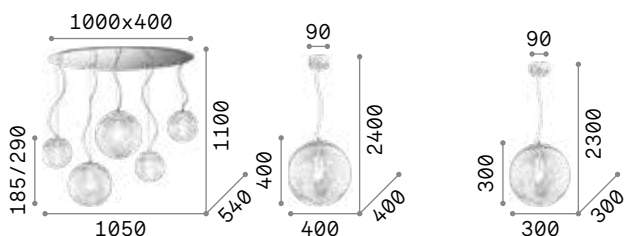

Mapa Max

Halterung chrom. Lichtverteiler aus geblasenem Glas, Dekorelement innen aus Aludraht. Für Pendelleuchte Stahlkabel höhenverstellbar mit automatischen Kabelsperrvorrichtungen.

IP20

8,700 Kg / 0,2456 m³
E27 max 5x60W

€ 540

091112 Chrom

3000 K
910 lm

119571 € 6,00

IP20

3,450 Kg / 0,1370 m³
E27 max 1x60W

€ 166

045122 Chrom

3000 K
910 lm

119571 € 6,00

IP20

1,370 Kg / 0,0527 m³
E27 max 1x60W

€ 118

045115 Chrom

3000 K
910 lm

119571 € 6,00