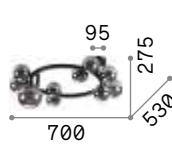

2,780 Kg / 0,0605 m³
G9 max 10 x 15W

€ 450

327815 **Weiß** new
309286 **Rauchglas** new
327808 **Amber** new