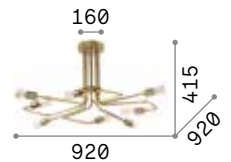

3000 K
510 lm

305486 € 6,00

Triumph

Halterung, Arme und Leuchtmittelhalterabdeckungen aus Metall in schwarz matt oder messing gealtert ausgeführt.

242378

160313

IP20

3,270 Kg / 0,0454 m³
E27 max 8 x 60W