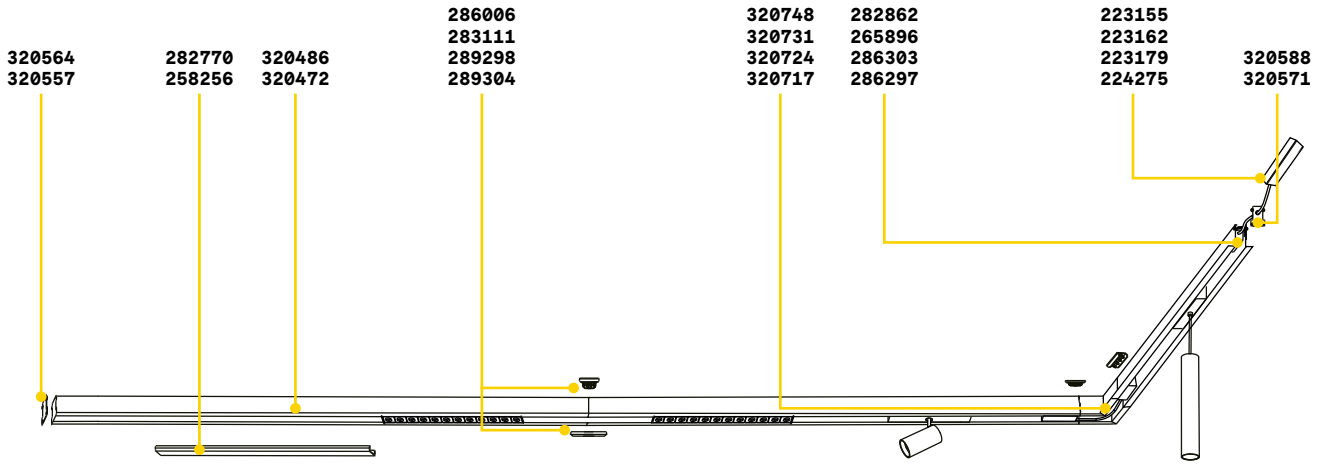

Ego - Assembly plans

Ego - Recessed Trim

TRACK Montagekit Profil inklusive

Max. Länge zu jedem Stromanschlusspunkt: 25 Meter

Länge	Gewicht	Volumen	Ausführ.	Art.-Nr.	€
1000 mm	1,13 Kg	0,0058 m ³	Weiß	320441	85 <small>new</small>
			Schwarz	320434	85 <small>new</small>
2000 mm	2,25 Kg	0,0122 m ³	Weiß	320465	170 <small>new</small>
			Schwarz	320458	170 <small>new</small>