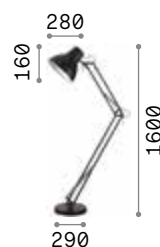

IP20

8,500 Kg / 0,0771 m³
E27 max 1x 42W

€ 250

265292 ■ Schwarz

3000 K
950 lm

101330 € 7,50

P. 479