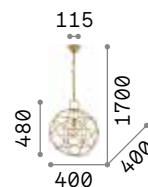

IP20

1,930 Kg / 0,1175 m³
E27 max 1 x 60W

€ 225

155968 Gold

3000 K
910 lm
119571 € 6,00