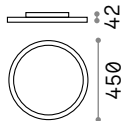

LED SMD SAMSUNG TRIDONIC ON/OFF Transform. inklusive

Leistung	Beam	Lumen	CCT	Ausführ.	Art.-Nr.	€
26 W	87°	3700 lm	3000 K	Weiß	292236	390
		3900 lm	4000 K	Weiß	306667	390

3,750 Kg/0,0170 m³

DIMMABLE DRIVER Nicht inklusive/Optionals

	Leistung	Output	Maß	Art.-Nr.	€
1-10V/Push	32 W	700 mA	94 x 21 x 67 mm	270586	75
DALI/Push	38 W	700 mA	94 x 21 x 67 mm	270593	95