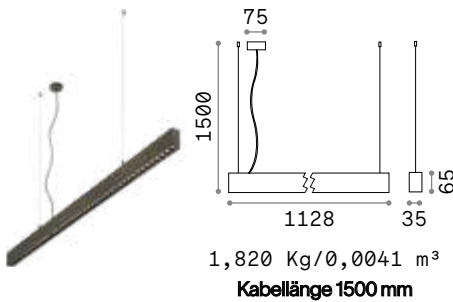

Office

Linearleuchte aus Aluminium mit direktem Licht zum Aufhängen. In Weiß oder Schwarz erhältlich mit schwarzen Reflektoren. LED-Lichtquellen integriert mit Blendschutz (UGR < 16); in Farbtemperaturen 3000 K und 4000 K erhältlich; CRI ≥ 80; 30.000 Std. Betrieb L70B50; Schutzart IP20; Schutzklasse I.

Lichtquelle	LED SMD	CRI	≥80
Leistung	30W	UGR	<16
Transformator	On/Off	LED Lebensdauer	50.000 h
inklusive		Schutzklasse	I
Verfügbare	No	IP	20
Transformatore		Material	Aluminium
CCT	3000 K / 4000 K	Garantie	5 Jahre

UGR Artikel mit UGR-Wert <16.

LED SMD ON/OFF Transfor. inklusive

Leistung	Beam	Lumen	CCT	Ausführ.	Art-Nr.	€
30 W	37°	2800 lm	3000 K	Weiß	271194	188
				Schwarz	271187	188
		3100 lm	4000 K	Weiß	271217	188
				Schwarz	271200	188

Light beam: ACCENT

m	lx	øm
1	6008	0,72
2	1502	1,40
3	668	2,20
4	376	2,90
5	240	3,60

CRI≥80 30W 37° 3100lm 4000K