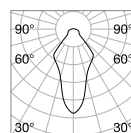

m	lx	øm
1	1250	0,92
2	312	1,84
3	138	2,76
4	78	3,69
5	50	4,61