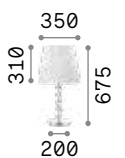

Le Roy

Gestell und Fuß aus Metall
chrom, Dekorelemente aus
geschliffenen Kristallelementen.
Lampenschirm aus PVC-Folie mit
Stoff bezogen, Dekor gesteppt und
Silberbrillanten.

ON
OFF Leuchte mit integriertem Schalter.

■ □ IP20

2,300 Kg / 0,0919 m³
E27 max 1x60W

€ 195

073408 ■ Chrom

■ 3000 K
910 lm

119571 € 6,00