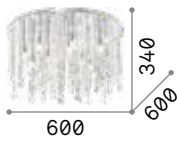

Royal

Runder Rahmen und Leuchtmittelhalter aus Metall chrom. Hänger mit abgeschliffenem Kristallglas-Elementen, achteckig, viereckig, rechteckig und Endhänger.

LED Leuchtmittel LED G9 4W 3000 K inklusive. Art.-Nr. **209043**

IP20

5,900 Kg / 0,0881 m³
G9 max 12 x 40W

€ 590

053004 Chrom

305486 3000 K
510 lm € 6,00