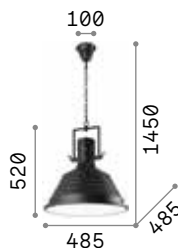

Fisherman

Lichtkörper vollständig aus Metall, in Kupfer oder schwarz matt lackiert erhältlich. Lichtverteiler aus Glasplatte weiß serigraphiert.

IP20

5,040 Kg / 0,0899 m³
E27 max 1x60W

€ 400

125831 ■ Schwarz
134871 ■ Kupfer

3000 K
1120 lm

101323 € 7,00