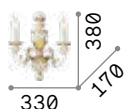

Firenze

Lichtkörper aus Harz. Arme und Blätter aus Metall handwerklich modelliert. Handdekoriert mit Goldblatt und antikisiert.

■ IP20

2,050 Kg / 0,0405 m³

E14 max 2x40W

€ 158

012902 Weiß

020846 Gold