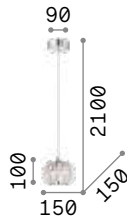

Calypso

Gestell aus Metall chrom.
Dekorelemente aus geschliffenem
Kristall. Stahlkabel
höhenverstellbar, automatische
Kabelsperrvorrichtungen.

LED Leuchtmittel LED G9 4W 3000 K
inklusive in Artikel **044187**.
Art.-Nr. **209043**