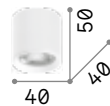

IP20

0,600 Kg / 0,0004 m³
LED 4W / 320/370 lm

€ 45

299419 ■ Weiß 3000K
306513 ■ Weiß 4000K
299402 ■ Schwarz 3000K
306520 ■ Schwarz 4000K