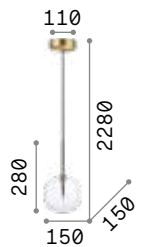

0,640 Kg / 0,0170 m³
G4 max 1 x 2W

€ 120

306537 Chrom
277370 Messing

3000 K
200 lm

222257 € 4,00