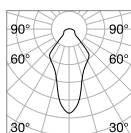

m	lx	øm
1	533	0,81
2	133	1,62
3	59	2,44
4	33	3,25
5	21	4,07