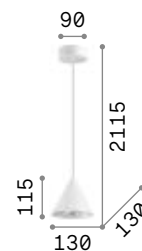

IP20

0,330 Kg / 0,0114 m³
GU10 max 1x28W

€ 53

232690 ■ Weiß
232713 ■ Schwarz

3000 K
540 lm

123943 € 3,50