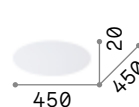

260013

260044

260020

260051

0,350 Kg / 0,0019 m³
E27 max 1x60W

€ 29

- 260013 Weiß
- 260044 Nickel
- 260020 Schwarz
- 260051 Messing

1,260 Kg / 0,2131 m³