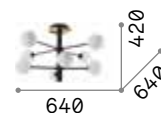

3,040 Kg / 0,0579 m³
G9 max 8 x 15W

€ 330

328485 ■ Schwarz new

3000 K
510 lm
305486 € 6,00