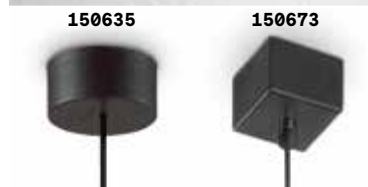

Tube

Baldachin und Lichtkörper aus Aluminium weiss oder schwarz pulverlackiert. Stoffkabel. LED integriert.

LED Lichtquelle LED 3000 K, 35.000 St. Lebensdauer.

IP20

0,960 Kg / 0,0073 m³
LED 11W / 1200 lm

€ 210

211701 Weiß
211718 ■ Schwarz

IP20

0,680 Kg / 0,0048 m³
LED 11W / 1200 lm

€ 150

211459 Weiß
211466 ■ Schwarz

Oak

Deckenhalterung aus Metall matt lackiert. Lichtverteiler aus Zement. Stoffkabel schwarz.

IP20

1,220 Kg / 0,0055 m³
GU10 max 1x 35W

€ 85

150635 ■ Zement

3000 K
410 lm

108292 € 3,00

IP20

1,720 Kg / 0,0055 m³
GU10 max 1x 35W

€ 85

150673 ■ Zement

3000 K
410 lm

108292 € 3,00

P. 318