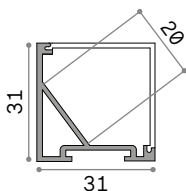

SQUARE 31x31

Länge	Gewicht	Volumen	Ausführ.	Art.-Nr.	€
2000 mm	0,70 Kg	0,0020 m³	Weiß	267487	35
	0,70 Kg	0,0020 m³	Aluminiu.	267470	35
3000 mm	1,05 Kg	0,0029 m³	Weiß	267500	50
	1,05 Kg	0,0029 m³	Aluminiu.	267494	50

STRIP LED AND DRIVER Empfohlenes Strip LED max 20 W/m