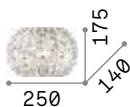

Calypso

Gestell aus Metall chrom.
Viereckige Dekorelemente aus geschliffenem Kristall.

LED Leuchtmittel LED G9 4W 3000 K
inklusive. Art.-Nr. **209043**

IP20

1,420 Kg / 0,0125 m³
G9 max 2x40W

€ 160

044163 **Chrom**

3000 K / 510 Lm
305486 € 6,00

P. 200