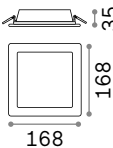

① 150 x 150 mm

0,540 Kg/0,0023 m³

LED SMD AND DRIVER Inklusive

Leistung	Beam	Lumen	CCT	Ausführ.	Art-Nr.	€
20 W	110°	2450 lm	3000 K	Weiß	124001	36