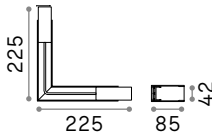

BLINDED CORNER RIGHT - LEFT Optionals

Gewicht	Volumen	Ausführ.	Art-Nr.	€
0,79 Kg	0,0090 m³	Schwarz	283180	130