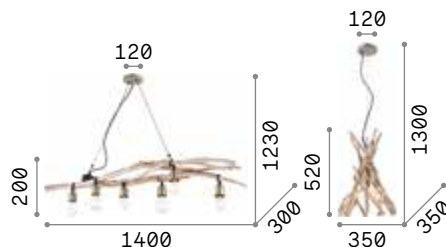

P. 460 P. 508

Driftwood

Baldachin aus Metall.
Hängestruktur mit Naturästen.
Leuchtmittelhalterabdeckungen
aus Metall gebürstet.

  IP20	  IP20
4,500 Kg / 0,1402 m³ E27 max 6x 60W	1,240 Kg / 0,0599 m³ E27 max 1x 60W
€ 430	€ 315
180922  Holz	129600  Holz
 2200 K 370 lm	 2200 K 370 lm
151687 € 4,60	151687 € 4,60