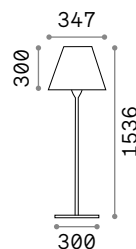

6,500 Kg / 0,0525 m³
E27 max 1x42W

€ 145

298610 ■ Anthrazit new

4000 K
1000 lm

151991 € 2,00