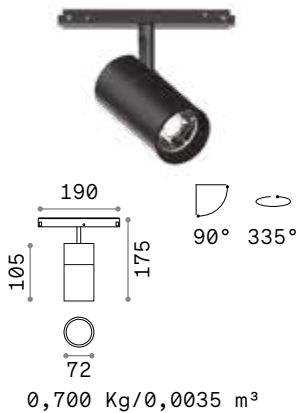

Ego Track Single

LED COB CITIZEN

Leistung	Beam	Kontrolle	Lumen	CCT	Ausführ.	Art-Nr.	€
19 W	35°	On-Off	2200 lm	3000 K	Weiß	307558	175
			2350 lm	4000 K	Schwarz	305608	175
			2200 lm	3000 K	Schwarz	321998	175 <i>new</i>
		1-10V	2200 lm	3000 K	Weiß	307527	195
			2200 lm	3000 K	Schwarz	307510	195
			2350 lm	4000 K	Schwarz	321974	230 <i>new</i>
DALI	2200 lm	3000 K	Weiß	307541	230		
	2200 lm	3000 K	Schwarz	307534	230		
	2350 lm	4000 K	Schwarz	321974	230 <i>new</i>