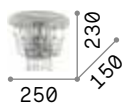

1,190 Kg / 0,0084 m³
E14 max 2x 28W

€ 210

207155 Chrom
201023 Messing

101224 € 2,50

P. 210 P. 365

207155

201023

Opera