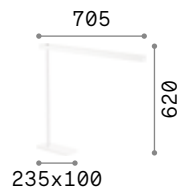

IP20

2,220 Kg / 0,0084 m³
LED 6,3W / 400 lm

€ 185

147642 ■ Weiß
147659 ■ Schwarz