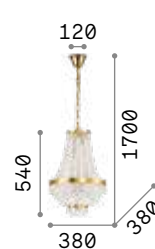

IP20

5,100 Kg / 0,1175 m³
G9 max 6 x 40W

€ 780

033532 Chrom
114729 Gold

3000 K
510 lm
305486 € 6,00