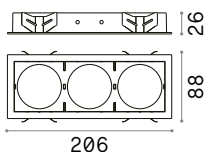

Ⓜ 134 x 71 mm

0,110 Kg/0,0004 m³

SQUARE - FRAME TWIN Erforderlich

Ausführ.	Art.-Nr.	€
Weiß	287935	24
Schwarz	280233	24

Ⓜ 197 x 71 mm

0,300 Kg/0,0006 m³

SQUARE - FRAME TRIPLE Erforderlich

Ausführ.	Art.-Nr.	€
Weiß	287928	30
Schwarz	280240	30