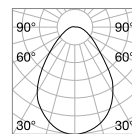

m	lx	øm
1	2786	1,60
2	697	3,10
3	310	4,70
4	174	6,20
5	111	7,80