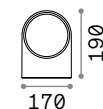

Iko

Lichtkörper aus Aluminiumspritzguss pulverlackbeschichtet. Doppelter Lichtverteiler, oben und unten, aus gehärtetem Glas transparent und sandgestrahlt. Anthrazitfarben, weiss, oder grau lackiert verfügbar.

018515

092218

018522

IP54

0,600 Kg / 0,0040 m³
E27 max 1x60W

€ 50

018522 ☐ Weiß
092218 ☐ Grau
018515 ☐ Anthrazit

4000 K
600 lm

151960 € 2,00