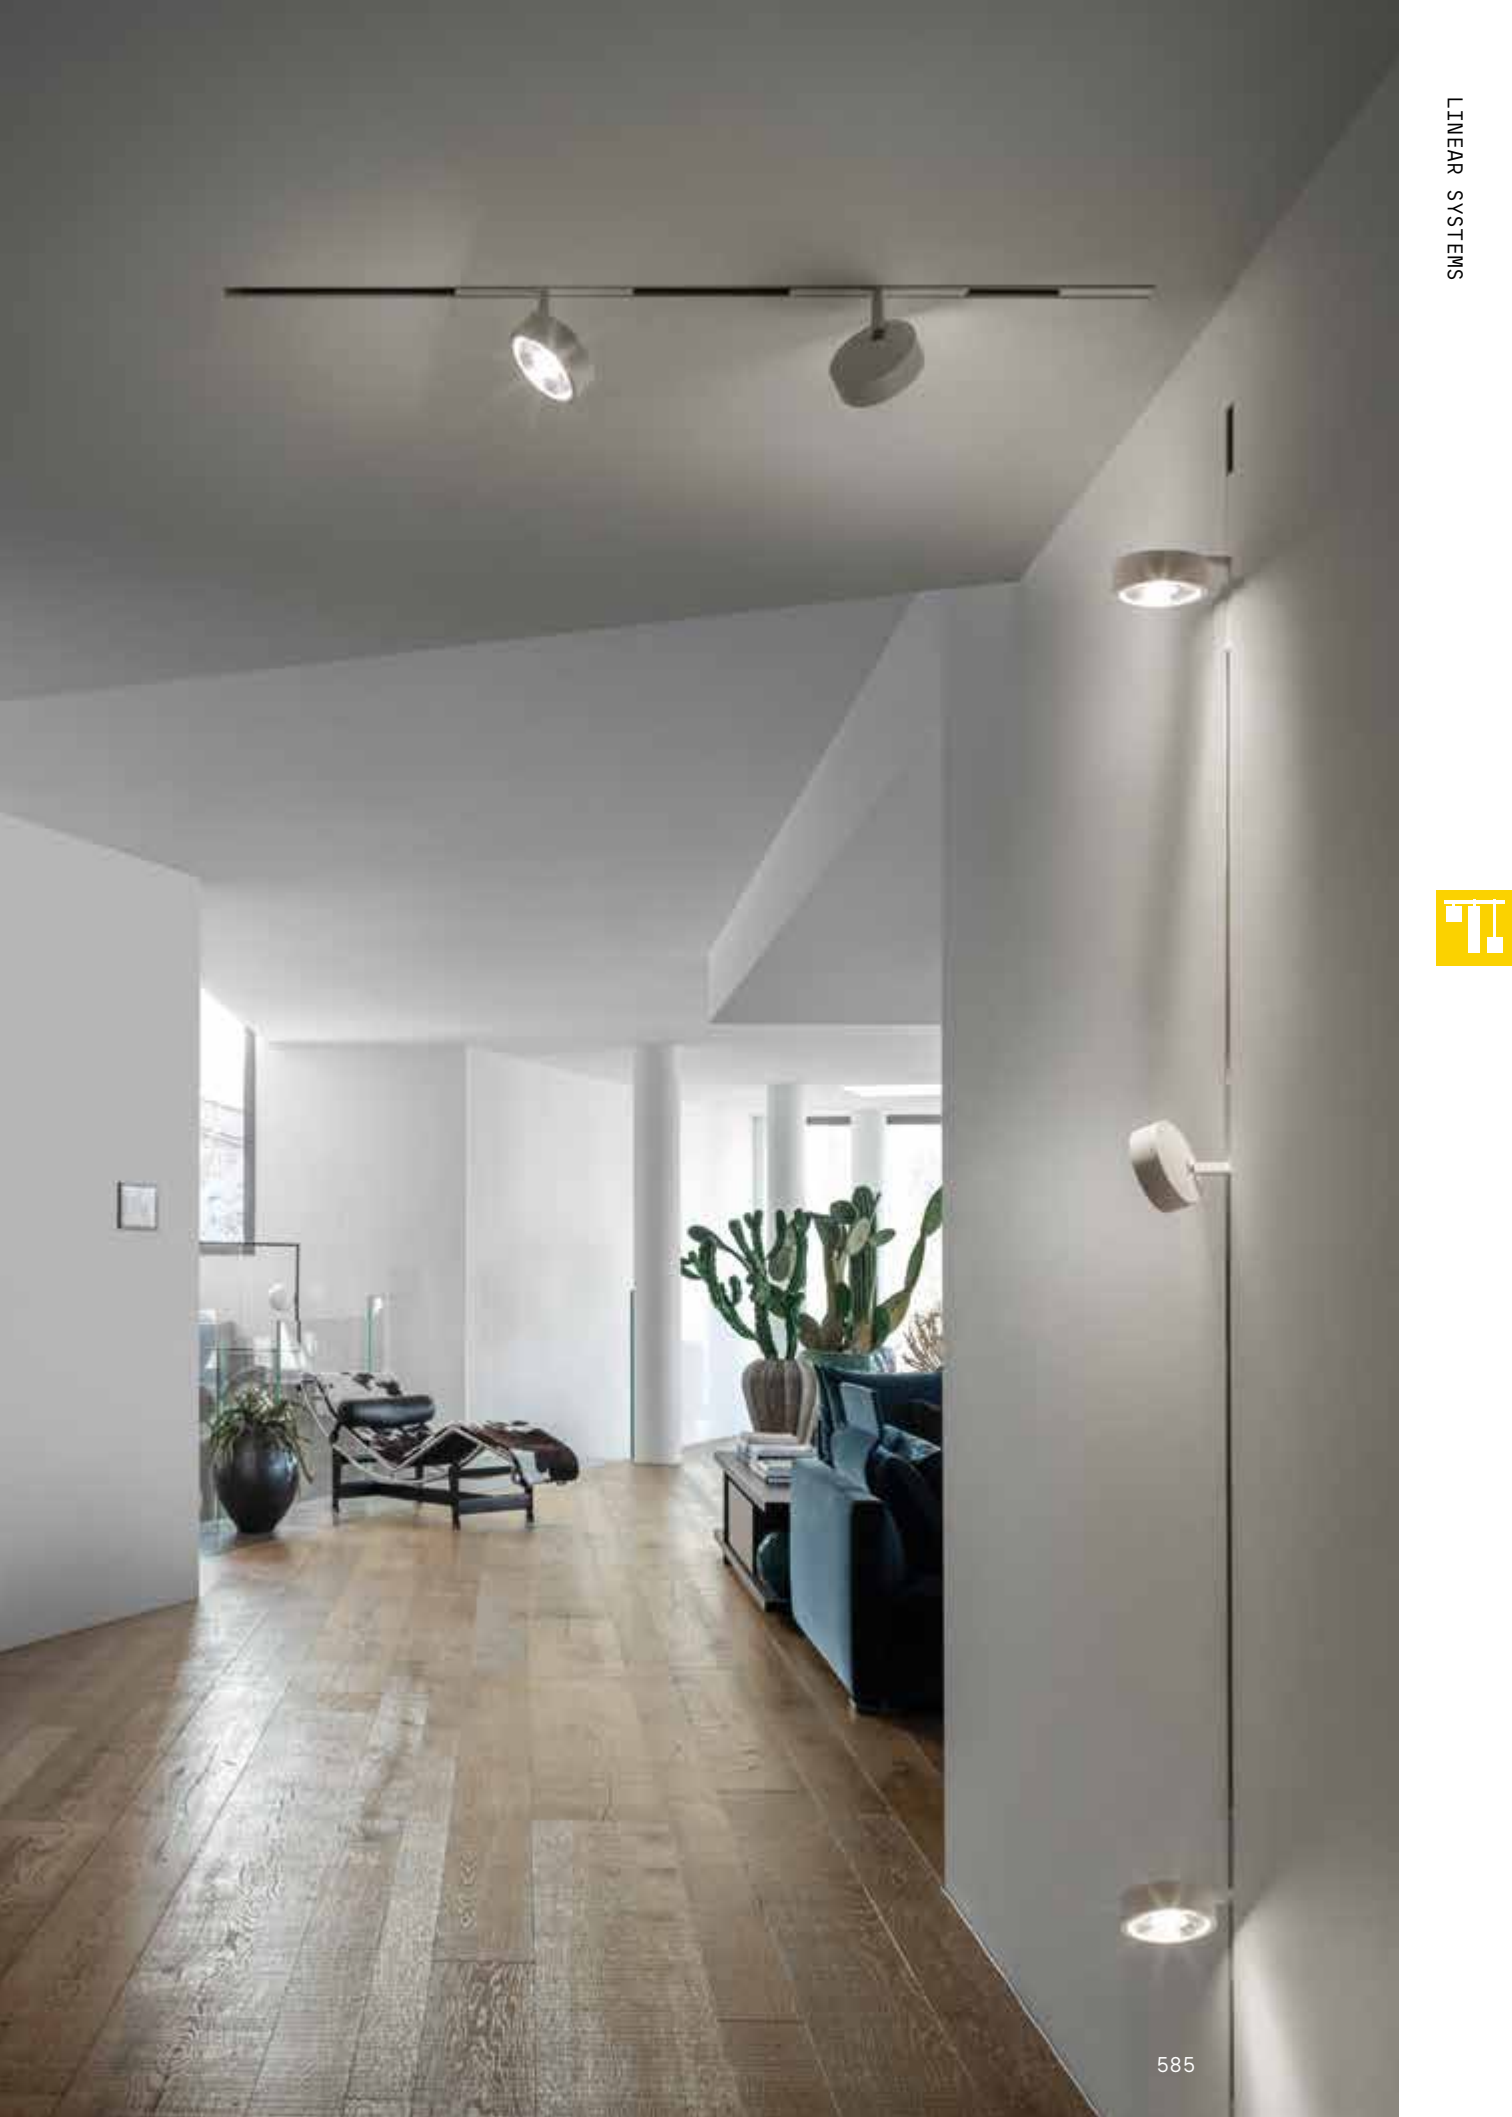

Ego Track Single

LED SMD OSRAM

Leistung	Beam	Kontrolle	Lumen	CCT	Ausführ.	Art-Nr.	€			
3 W	30°	On-Off	200 lm	3000 K	Weiß	282978	85			
					Schwarz	257617	85			
					Messing	282039	85			
			1-10V	220 lm	4000 K	Schwarz	317977	85	new	
				200 lm	3000 K	Weiß	303673	120		
				200 lm	3000 K	Schwarz	303666	120		
		DALI	200 lm	3000 K	Weiß	286402	140			
					Schwarz	286396	140			
					220 lm	4000 K	Schwarz	321912	140	new

LED COB CITIZEN

Leistung	Beam	Kontrolle	Lumen	CCT	Ausführ.	Art-Nr.	€			
8 W	30°	On-Off	850 lm	3000 K	Weiß	282985	107			
					Schwarz	257631	107			
					Messing	282046	107			
			1-10V	900 lm	4000 K	Schwarz	317984	107	new	
				850 lm	3000 K	Weiß	303697	130		
				850 lm	3000 K	Schwarz	303680	130		
		DALI	850 lm	3000 K	Weiß	286426	160			
					Schwarz	286419	160			
					900 lm	4000 K	Schwarz	321936	160	new

LED COB CITIZEN

Leistung	Beam	Kontrolle	Lumen	CCT	Ausführ.	Art-Nr.	€			
12 W	30°	On-Off	1200 lm	3000 K	Weiß	282992	115			
					Schwarz	257655	115			
					Messing	282053	115			
			1-10V	1250 lm	4000 K	Schwarz	321967	115	new	
				1200 lm	3000 K	Weiß	303710	135		
				1200 lm	3000 K	Schwarz	303703	135		
		DALI	1200 lm	3000 K	Weiß	286440	165			
					Schwarz	286433	165			
					1250 lm	4000 K	Schwarz	321943	165	new

Modell	Erforderlich	Art-Nr.	€
Ego 3 W	Nein	260853	5
Ego 8 W	Nein	260860	5
Ego 12 W	Nein	260860	5

Light beam: ACCENT

FILTER HONEYCOMB

m	lx	øm
1	537	0,46
2	134	0,92
3	60	1,40
4	34	1,80
5	21	2,30

CRI≥90 3W 30° 190lm 3000K

m	lx	øm
1	2393	0,49
2	598	0,98
3	266	1,50
4	150	2,00
5	96	2,50

CRI≥90 8W 30° 730lm 3000K

m	lx	øm
1	2877	0,51
2	719	1,00
3	320	1,50
4	180	2,10
5	115	2,60

CRI≥90 12W 30° 1000lm 3000K