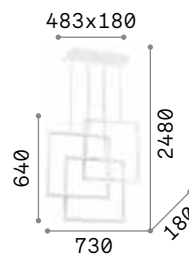

IP20

4,270 Kg / 0,0689 m³
LED 80W / 9100 lm

€ 555

253596 Weiß
269375 Schwarz