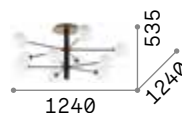

6,500 Kg / 0,1397 m³
G9 max 10 x 15W

€ 600

273693 ■ Schwarz

3000 K
510 lm
305486 € 6,00