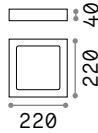

0,710 Kg/0,0025 m³

LED SMD ON/OFF Transformator inklusive

Leistung	Ecke	Lumen	CCT	Ausführ.	Art-Nr.	€
19 W	110°	1950 lm	3000 K	Weiß	138640	35
			4000 K	Weiß	321745	35 new