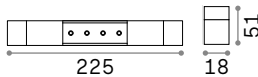

Gewicht	Volumen	Kontrolle	Ausführ.	Art.-Nr.	€
0,16 Kg	0,0005 m³	On-Off	Weiß	286006	50
			Schwarz	283111	50
		1-10V / DALI	Weiß	289298	55
			Schwarz	289304	55

MAIN CONNECTOR Erforderlich - 1 Kit x Stromanschlussp. max 210W