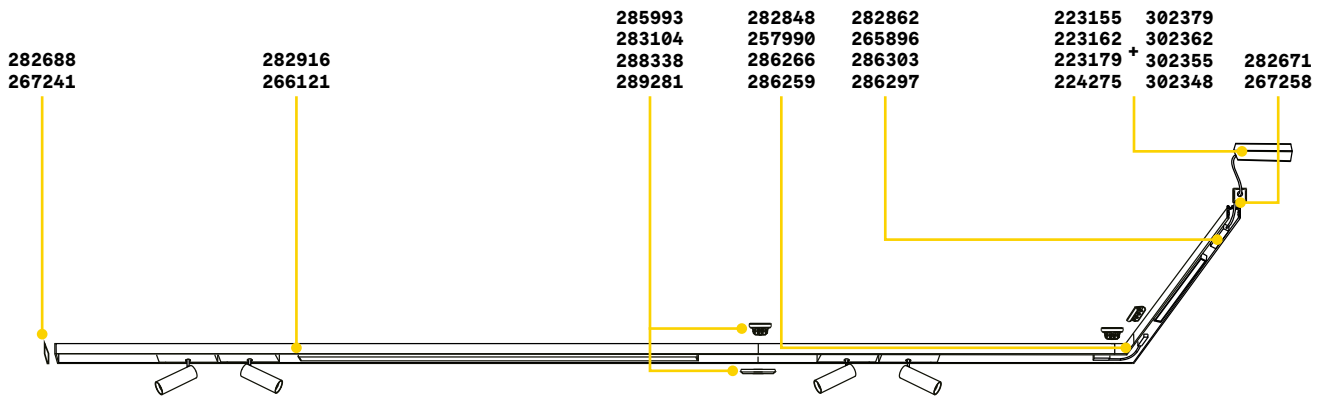

Ego - Assembly plans

PROFILE LOW

Ego - High

TRACK HIGH Montagekit nicht erforderlich, Deckenmontage direkt
Max. Länge zu jedem Stromanschlusspunkt: 25 Meter

Länge	Gewicht	Volumen	Ausführ.	Art.-Nr.	€
1000 mm	0,80 Kg	0,0023 m ³	Weiß	282886	62
			Schwarz	258027	62
2000 mm	1,60 Kg	0,0046 m ³	Weiß	282893	125
			Schwarz	266145	125