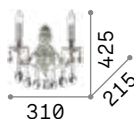

Gioconda

Lichtkörper aus Metallguss, in gold oder silber antik erhältlich. Anhänger achteckig und rund aus Kristall geschliffen.

IP20

1,310 Kg / 0,0111 m³

E14 max 2 x 40W

€ 215

044910 Silber

060491 Gold

3000 K
470 lm

101224

€ 2,50

P. 228