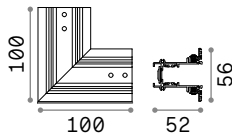

Gewicht	Volumen	Kontrolle	Ausführ.	Art.-Nr.	€
0,13 Kg	0,0015 m³	On-Off	Weiß	282787	90
			Schwarz	258232	90
		1-10V / DALI	Weiß	286204	125
			Schwarz	286167	125

LINEARCONNECTOR Erforderlich - 1 Kit x lineares Verbindungselement