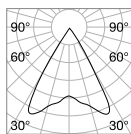

Light beam: ACCENT

m	lx	øm
1	1330	1,20
2	332	2,40
3	148	3,50
4	83	4,70
5	53	5,90

m	lx	øm
1	2453	1,30
2	613	2,50
3	273	3,80
4	153	5,00
5	96	6,30

m	lx	øm
1	3598	1,30
2	900	2,50
3	400	3,80
4	225	5,00
5	144	6,30