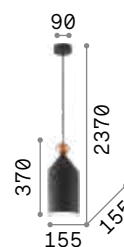

IP20

1,020 Kg / 0,0105 m³
E27 max 1 x 42W

€ 75

194684 ■ Dunkelgrau

3000 K
900 lm

123899 € 6,00