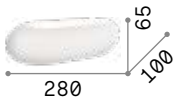

Moris

Halterung aus Metall chrom. Lichtverteiler aus geblasenem Glas weiß.

LED Leuchtmittel LED G9 4W 3000 K inklusive. Art.-Nr. **209043**

■ ⊕ IP20

0,520 Kg / 0,0071 m³

G9 max 2x 40W

€ 90

034546 Weiß

3000 K
510 lm

305486 € 6,00