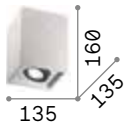

Oak

Lichtkörper aus Gips oder Zement. Mittleres, einstellbares Leuchtmittelhalterelement aus Metall lackiert.

Artikel zum Streichen und Lackieren geeignet.