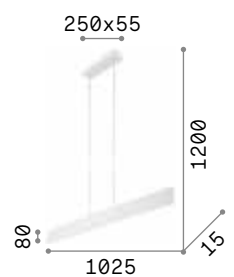

IP20

1,860 Kg / 0,0140 m³
LED 32W / 2100 lm

€ 290

138237 ■ Weiß
173245 ■ Schwarz

P. 386