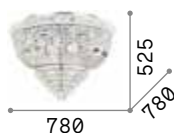

14,290 Kg / 0,3881 m³

E14 max 24 x 28W

€ 1430

243566 **Chrom**
243498 **Messing**

3000 K
470 lm

101224 € 2,50

6,310 Kg / 0,1413 m³

E14 max 6 x 28W