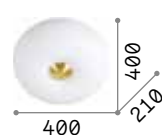

3,050 Kg / 0,0744 m³
GX53 max 3 x 15W

€ 330

214504 Weiß

3000 K
910 lm

123936 € 5,50