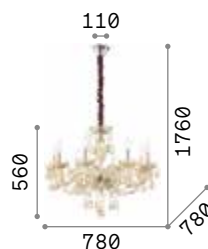

114170

081564

081526

Rose

Kronleuchter aus Glas geblasen mit Details aus Metall chrom. Achtecke und Tropfen aus geschliffenem Kristall. Kettenbezug aus Samt.

IP20

7,630 Kg / 0,1321 m³
E14 max 8 x 40W

€ 560