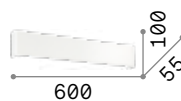

■ □ IP20

1,660 Kg / 0,0101 m³
LED 23W / 1650 lm

€ 215

131962 Weiß