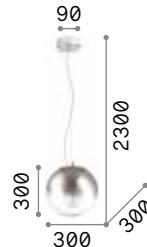

IP20

1,920 Kg / 0,0630 m³
E27 max 1x60W

€ 165

140728 Chr.Nuanc.

3000 K
910 lm

119571 € 6,00