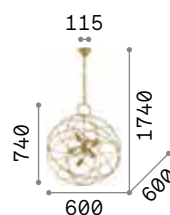

IP20

3,510 Kg / 0,1201 m³
E27 max 6 x 60W

€ 450

156026 Gold

3000 K
910 lm
119571 € 6,00