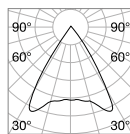

Light beam: ACCENT

m	lx	øm
1	1330	1,20
2	332	2,40
3	148	3,50
4	83	4,70
5	53	5,90

m	lx	øm
1	2453	1,30
2	613	2,50
3	273	3,80
4	153	5,00
5	96	6,30

m	lx	øm
1	3598	1,30
2	900	2,50
3	400	3,80
4	225	5,00
5	144	6,30