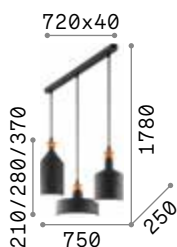

231563

231570

Triade

Baldachin und Lichtverteiler aus Metall pulverlackiert, innen weiß. Kugel- Dekorelement gold.

IP20

2,630 Kg / 0,0797 m³
E27 max 3 x 42W

€ 250

194677 ■ Dunkelgrau