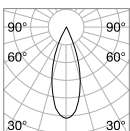

m	lx	Øm
1	3112	0,61
2	778	1,20
3	346	1,80
4	194	2,40
5	124	3,00