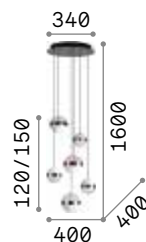

IP20

5,500 Kg / 0,0540 m³
LED 56W / 5750 lm

€ 650

321172 Weiß new