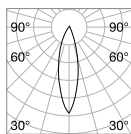

m	lx	øm
1	508	0,46
2	127	0,92
3	56	1,40
4	32	2,80
5	20	2,30