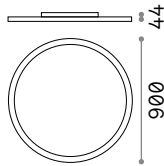

13,000 Kg/0,1448 m³

LED SMD SAMSUNG TRIDONIC ON/OFF Transfor. inklusive

Leistung	Beam	Lumen	CCT	Ausführ.	Art.-Nr.	€
65 W	87°	9400 lm	3000 K	Weiß	306681	1125
		9900 lm	4000 K	Weiß	306698	1125

DIMMABLE DRIVER Nicht inklusive/Optionals

	Leistung	Output	Maß	Art.-Nr.	€
1-10V	68 W	1400 mA	130 x 25 x 75 mm	270357	125
DALI / Push	100 W	1400 mA	140 x 30 x 100 mm	270388	180