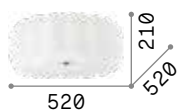

Ovalino

Halterung aus Metall lackiert.
Lichtverteiler mit runden
Elementen in gekurvter und
geätzter Glasplatte.