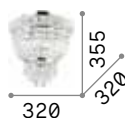

Magnolia

Gestell aus Metall goldfarbig.
Dekorelemente aus Kristall
geschliffen transparent. Im oberen
Teil wechseln sich transparente und
rauchfarbige Elemente ab.

LED Leuchtmittel LED G9 4W 3000 K
inklusive. Art.-Nr. **209043**

9,780 Kg / 0,0984 m³

G9 max 7 x 15W

€ 620

241296 **Gold**

3000 K
510 lm

305486 € 6,00

Dubai

Gestell aus Metall chrom oder
messing. Dekorlemente mit
Perlen, Achtecken und Prismen
aus transparentem, geschliffenem
Kristall.

14,290 Kg / 0,3881 m³

E14 max 24 x 28W

€ 1430

243566 **Chrom**
243498 **Messing**

3000 K
470 lm

101224 € 2,50

6,310 Kg / 0,1413 m³

E14 max 6 x 28W

€ 950

207186 **Chrom**
201016 **Messing**

3000 K
470 lm

101224 € 2,50

3,010 Kg / 0,0392 m³

E14 max 3 x 28W

€ 475

207162 **Chrom**
200996 **Messing**

3000 K
470 lm

101224 € 2,50

P. 210

P. 455

207186

201016