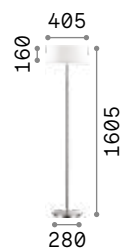

IP20

6,600 Kg / 0,0739 m³
E14 max 2 x 40W

€ 270

075488 Weiß

3000 K
420 lm

101217 € 2,50

P. 195

P. 448

P. 501