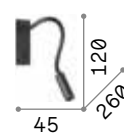

IP20

0,240 Kg / 0,0027 m³
LED 3W / 300 lm

€ 130

285320 **Weiß**
272030 **Schwarz**