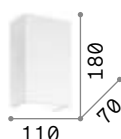

■ IP20

0,710 Kg / 0,0049 m³
G9 max 1x 40W

€ 51

214689 Weiß

3000 K
510 lm

305486 € 6,00