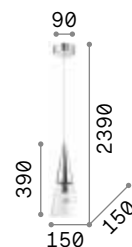

IP20

1,420 Kg / 0,0243 m³
E14 max 1 x 40W

€ 120

017440 Chrom

3000 K
300 lm

101255 € 3,70