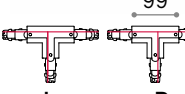

- 246604 L € 33
- 246598 R € 33
- 246628 L € 33
- 246611 R € 33

MAIN CONNECTOR T

0,200 Kg/0,0007 m³

- 324326 L € 60 new
- 324319 R € 60 new
- 324340 L € 60 new
- 324333 R € 60 new

ELECTRIFIED CONNECTOR

0,050 Kg/0,0001 m³