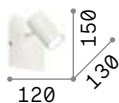

Spot

Fuß, Gestell und Lichtverteiler aus Metall weiss oder schwarz matt lackiert und Details chrom. Einstellbare Lichtverteiler.