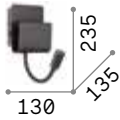

Probe

Lichtkörper aus Aluminium weiss oder schwarz pulverlackiert. Doppelter Lichtverteiler: oberer in Acryl und unterer mit flexiblem Arm.

LED Lichtquelle LED 3000 K, 20.000 St. Lebensdauer.

ON OFF Leuchte mit integriertem Schalter.

USB Lampe mit integrierter USB-Buchse.

■ IP20

0,870 Kg / 0,0021 m³
LED 9W / 700 lm

€ 150

243160 **Weiß**
237930 **Schwarz**