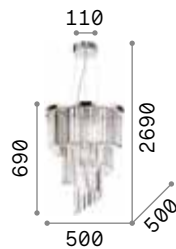

IP20

12,800 Kg / 0,1614 m³
E14 max 12 x 40W

€ 660

166247 Chrom
213521 Gold

3000 K
470 lm

101224 € 2,50