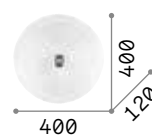

3,940 Kg / 0,0381 m³
E27 max 3 x 60W

€ 140

008608 Trasparen.
140179 Amber

3000 K
430 lm

101279 € 2,60