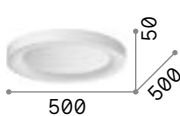

2,950 Kg / 0,0365 m³
LED 33W / 3050 lm

€ 145

312378 **Weiß** new
312361 **Schwarz** new

2,150 Kg / 0,0257 m³
LED 28W / 2650 lm

€ 115

312354 **Weiß** new
328157 **Schwarz** new

1,350 Kg / 0,0168 m³
LED 23W / 2100 lm