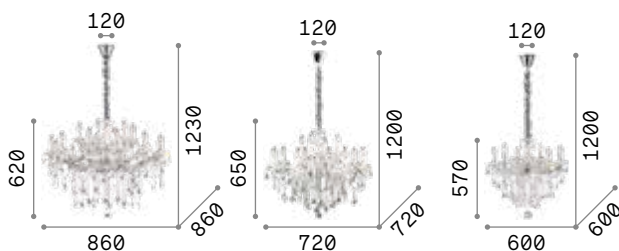

Florian

Gestell aus Metall mit Dekorelementen aus Glas. Hänger mit Achteck-Elementen und End-Anhänger aus geschliffenem Kristall. Mit Glas transparent und Metall gold oder chrom.

17,200 Kg / 0,3482 m³
E14 max 18 x 40W

€ 1000

075150 Chrom
075181 Gold

3000 K
470 lm

101224 € 2,50

9,760 Kg / 0,2187 m³
E14 max 12 x 40W

€ 650

035604 Chrom
035611 Gold

3000 K
470 lm

101224 € 2,50

6,380 Kg / 0,1368 m³
E14 max 6 x 40W

€ 510

035628 Chrom
035635 Gold

3000 K
470 lm

101224 € 2,50