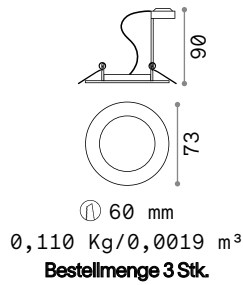

Jazz

IP20 ZINK

GU10 Nicht inklusive - Empfohlenes Leuchtmittel 108292

Leistung	Ausführ.	Art.-Nr.	€
max 50W	Weiß	083117	10
	Brüniert	083124	10
	Chrom	083070	10
	Schwarz	243818	10
	Nickel	083087	10