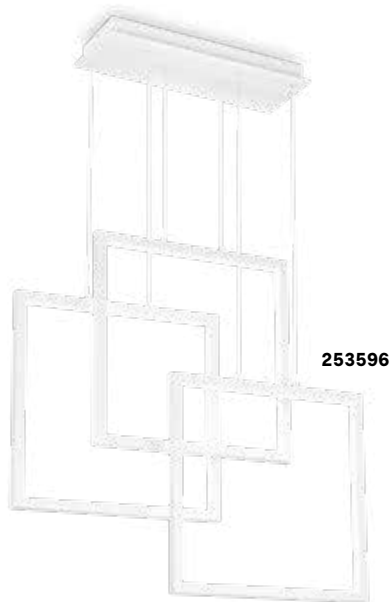

€ 220

291345 ■ Schwarz

Frame

Fuß und Gestell aus Metall weiß matt oder schwarz matt lackiert.
 Lichtverteiler aus Plastikmaterial opal.
 Kabel höhenstellbar.
 Direktes Licht.

LED Lichtquelle LED 3000 K, 30.000 St. Lebensdauer.