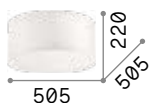

P. 449

Wheel

Halterung und Gestell aus Metall lackiert. Lampenschirm aus feuerfester PVC-Folie, mit Stoff bezogen.

3,890 Kg / 0,1270 m³
E27 max 5 x 60W

€ 255

036021 Weiß

123899 € 6,00

2,280 Kg / 0,0758 m³
E27 max 3 x 60W