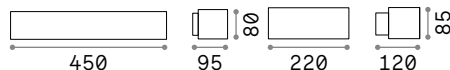

IP55

1,630 Kg / 0,0052 m³
E27 max 2x60W

€ 85

100364 Weiss
163543 Grau
092355 Anthrazit
100371 Schwarz
163550 Kaffee

4000 K
600 lm

151960 € 2,00

IP55

1,000 Kg / 0,0039 m³
E27 max 1x60W

€ 55

066868 Weiss
158822 Grau
061580 Anthrazit
061597 Schwarz
163536 Kaffee

4000 K
600 lm

151960 € 2,00