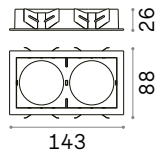

Ⓜ 134 x 71 mm

0,110 Kg/0,0004 m³

SQUARE - FRAME TWIN Erforderlich

Ausführ.	Art.-Nr.	€
Weiß	287935	24
Schwarz	280233	24

Ⓜ 197 x 71 mm

0,300 Kg/0,0006 m³

SQUARE - FRAME TRIPLE Erforderlich

Ausführ.	Art.-Nr.	€
Weiß	287928	30
Schwarz	280240	30