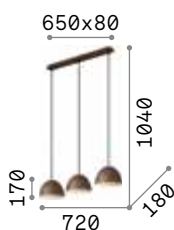

Folk

Baldachin und Lichtverteiler aus Metall, kaffeefarben matt lackiert. Innere, gewellte Scheibe lackiert. Stoffkabel.

IP20

2,190 Kg / 0,0255 m³
E27 max 3 x 60W

€ 245

174235 ■ Kaffee

3000 K
340 lm
101286 € 2,60