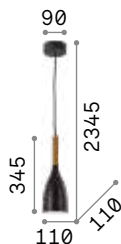

Manhattan

Baldachin und Lichtverteiler aus Metall matt weiß oder schwarz lackiert, Details aus Naturholz. Stoffkabel.

0,560 Kg / 0,0061 m³
E14 max 1x 40W

€ 75

110745 Weiß
110752 Schwarz

3000 K
480 lm

101200 € 2,50