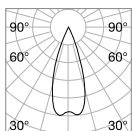

m	lx	Øm
1	3646	0,65
2	911	1,30
3	405	1,90
4	228	2,60
5	146	3,20