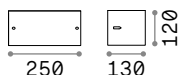

Rex-2

Lichtkörper aus Aluminiumspritzguss anthrazitfarben oder weiss pulverlackbeschichtet. Lichtverteiler weiß aus Acrylmaterial.

IP44

0,600 Kg / 0,0065 m³
E27 max 1x60W

€ 42

092416 Weiß
092423 Anthrazit

4000 K
1000 lm

151991 € 2,00