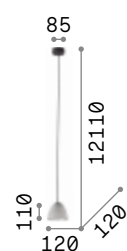

1,490 Kg / 0,0111 m³
GU10 max 1x 15W

€ 138

110462 ■ Zement

108292 € 3,00