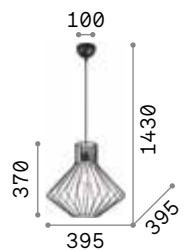

1,470 Kg / 0,0709 m³
E27 max 1x60W

€ 214

200903 Weiß
167497 ■ Schwarz

2200 K
440 lm

151694 € 6,00