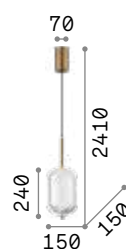

IP20

1,100 Kg / 0,0123 m³
LED 14W / 1750 lm

€ 145

292090 Trasparen.