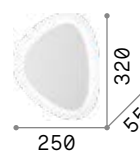

■ ■ □ IP20

1,000 Kg / 0,0139 m³
LED 26W / 1700 lm

€ 225

196206 Weiß