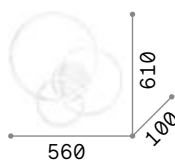

■ ■ □ IP20

1,600 Kg / 0,0458 m³
LED 41W / 5250 lm

€ 320

255019 ■ Weiß
269825 ■ Schwarz