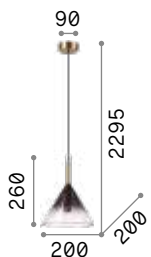

Empire new

Vergoldeter Metallrahmen und Baldachin mit schraubenlosem Magnetverschluss. Schwarzes PVC-Kabel. Transparenter Lichtverteiler aus Glas mit grauem Schirm.

LED Leuchtmittel LED G9 4W 3000 K inklusive. Art.-Nr. **209043**

0,600 Kg / 0,0194 m³
G9 max 1x28W

€ 100

309798 Ch. Nua.new 309804 Chr. Nua.new 309811 Chr. Nua.new

305486 3000 K
510 lm € 6,00