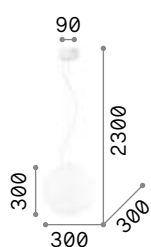

IP20

1,920 Kg / 0,0630 m³
E27 max 1x60W

€ 78

009087 Weiß

3000 K
910 lm

119571 € 6,00