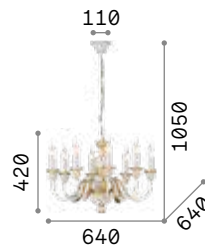

IP20

6,440 Kg / 0,0842 m³
E14 max 8 x 40W

€ 510

012872 Weiß
020839 Gold

3000 K
430 lm

101248 € 2,50