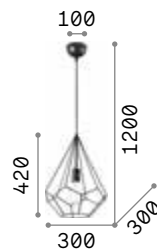

0,720 Kg / 0,0480 m³
E27 max 1x60W

€ 198

200897 Weiß
148175 ■ Schwarz

2200 K
440 lm

151694 € 6,00