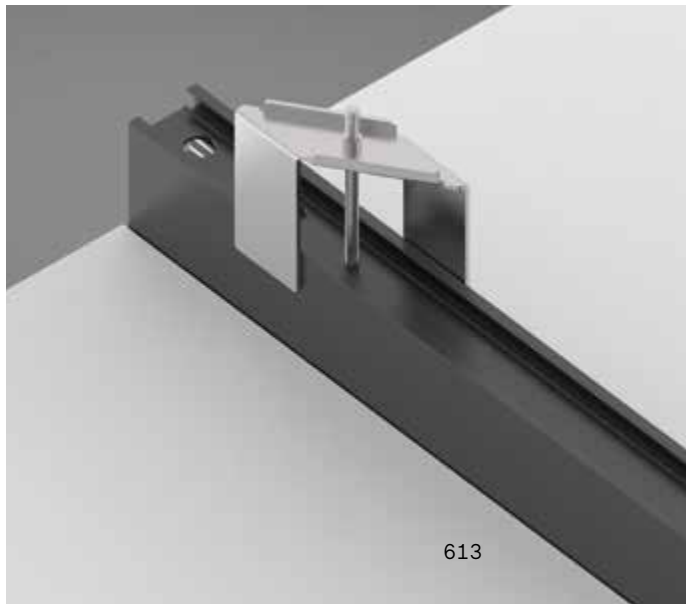

Ego - Assembly plans

Ego - Drivers

DRIVER MEANWELL ON/OFF Erforderlich

Leistung	Output	Klasse	Maß (L x H x B)	Driver box	Art.-Nr.	€
75 W	48 Vdc	⊕	171x37x62 mm	255x55x75 mm	223155	140
100 W	48 Vdc	⊕	220x37x68 mm	330x60x80 mm	223162	185
150 W	48 Vdc	⊕	228x37x68 mm	330x60x80 mm	223179	205
240 W	48 Vdc	⊕	244x39x68 mm	330x60x80 mm	224275	230

DRIVER BOX Optionals

Material	Maß (L x H x B)	Farbe	Art.-Nr.	€
Metal	255x55x75 mm	Weiß	302379	25
		Schwarz	302362	25
	330x60x80 mm	Weiß	302355	30
		Schwarz	302348	30

MAGNETIC DRIVER Erforderlich - Kabellänge 2000 mm Ersetzt Driver + Main Connector

Leistung	Output	Klasse	Maß (L x H x B)	Art.-Nr.	€
100 W	48 Vdc	□	297x20x16 mm	296302	90
150 W	48 Vdc	□	268x43x16 mm	325750	95 new
200 W	48 Vdc	□	268x43x16 mm	325767	110 new

* Artikelnummern **325750** und **325767** werden empfohlen für die Verwendung in den Versionen HIGH und RECESSED.