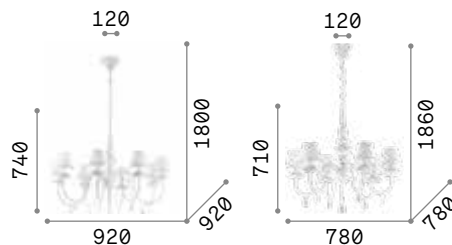

IP20

6,820 Kg / 0,1975 m³
E14 max 8 x 40W

€ 560

035574 ■ Weiß
111896 ■ Schwarz

3000 K
370 lm

101231 € 2,50

IP20

4,800 Kg / 0,1451 m³
E14 max 6 x 40W

€ 450

035581 ■ Weiß
111872 ■ Schwarz

3000 K
370 lm

101231 € 2,50