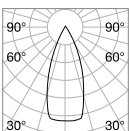

m	lx	øm
1	6008	0,72
2	1502	1,40
3	668	2,20
4	376	2,90
5	240	3,60