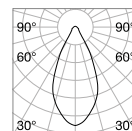

m	lx	øm
1	1611	0,89
2	402	1,79
3	179	2,69
4	100	3,59
5	64	4,49