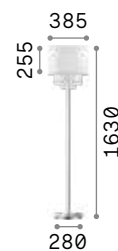

IP20

5,720 Kg / 0,0770 m³
E27 max 1x60W

€ 315

068275 Weiß

3000 K
900 lm

101354

€ 8,00

P. 198

P. 456

P. 511