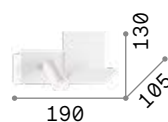

**ON
OFF** Leuchte mit integriertem Schalter.

USB Lampe mit integrierter USB-Buchse.

■ □ IP20

0,700 Kg / 0,0060 m³
LED 4,5W / 250 lm

€ 90

291789 ■ Weiß
291796 ■ Schwarz

■ □ IP20

0,700 Kg / 0,0060 m³
LED 4,5W / 250 lm