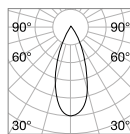

m	lx	Øm
1	2964	0,71
2	741	1,40
3	329	2,10
4	185	2,80
5	119	3,60