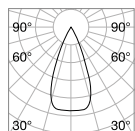

m	lx	øm
1	3174	0,81
2	794	1,60
3	353	2,40
4	198	3,20
5	127	4,00