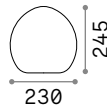

0,520 Kg / 0,0144 m³

€ 35

116716 ■ Weiß