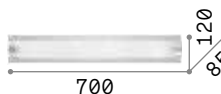

Tudor

Halterung aus Metall chrom.
Lichtverteiler bestehend aus Rahmen in Transparent-Glas geschliffen und Halbrohr aus Pyrexglas in der Mitte sandgestrahlt.

■ ⊕ IP20

1,900 Kg / 0,0214 m³

E14 max 4 x 40W

€ 100

051864 Transparen.

101217 € 2,50