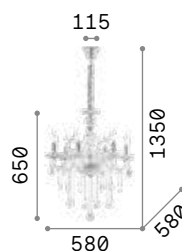

⏏ Ⓜ IP20

5,770 Kg / 0,1041 m³
E14 max 6 x 40W

€ 460

027821 ■ Transparen.
032504 ■ Schwarz
027418 ■ Rot

⏏ 3000 K
430 lm

101248 € 2,50