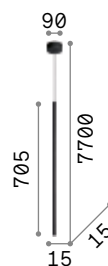

0,830 Kg / 0,0105 m³
LED 4W / 160 lm

€ 180

300818 Weiß new
300801 Schwarz new
300825 Messing new