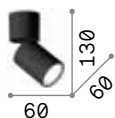

Toby

Gestell aus pulverbeschichtetem Aluminiumdruckguss. Lichtverteiler schwenk- und drehbar. Farben: weiß oder schwarz.

LED Leuchtmittel LED GU10 7W 3000 K inklusive. Art.-Nr. **123943**

IP20

0,220 Kg / 0,0008 m³
GU10 max 1x 35W

€ 50

271538 **Weiß**
271545 **Schwarz**

3000 K
540 lm

123943 € 3,50