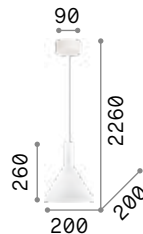

IP20

1,180 Kg / 0,0257 m³
E14 max 1x40W

€ 105

074337 Weiß
074344 Schwarz