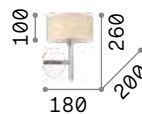

IP20

0,460 Kg / 0,0100 m³
G9 max 1x 40W

€ 70

143156 Weiß
087665 Holz

3000 K
510 lm

305486 € 6,00

P. 194

P. 304