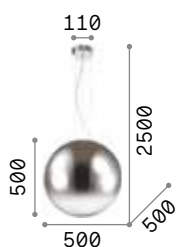

IP20

5,390 Kg / 0,2254 m³
E27 max 1x60W

€ 480

161327 Chr.Nuanc.

3000 K
910 lm

119571 € 6,00