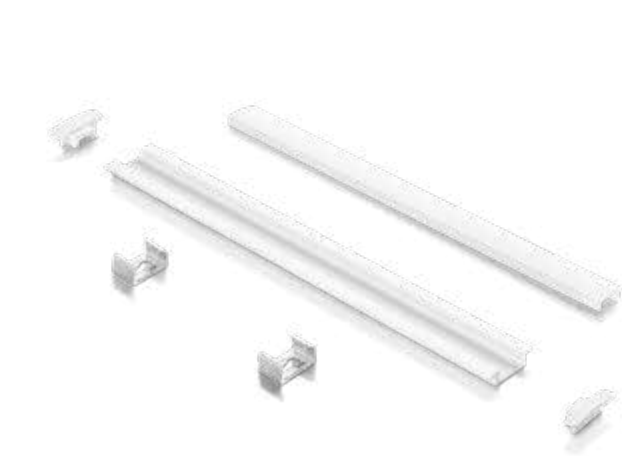

Montagekit PROFILE 12mm.

223728
223735

Slot Surface

PROFILE 11mm Montagekit inklusive

Länge	Gewicht	Volumen	Ausführ.	Art.-Nr.	€
1000 mm	0,15 Kg	0,0010 m ³	Weiß	124131	13
	0,15 Kg	0,0010 m ³	Aluminiu.	124124	13
2000 mm	0,20 Kg	0,0020 m ³	Weiß	203089	22
	0,20 Kg	0,0020 m ³	Aluminiu.	203072	22
3000 mm	0,34 Kg	0,0029 m ³	Weiß	204598	32
	0,34 Kg	0,0029 m ³	Aluminiu.	204581	32