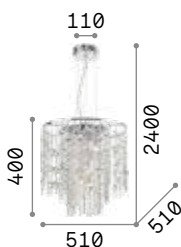

Evasione

Anhänger aus Kristall geschliffen.
Für Pendelleuchte Stahlkabel
höhenverstellbar mit automatischer
Kabelsperrvorrichtung.

LED Leuchtmittel LED G9 4W 3000 K
inklusive. Art.-Nr. **209043**

7,100 Kg / 0,1082 m³
G9 max 10 x 40W

5,900 Kg / 0,0706 m³
G9 max 8 x 40W

€ 570

€ 470

044767 Chrom

044774 Chrom

3000 K
510 lm

3000 K
510 lm

305486 € 6,00

305486 € 6,00