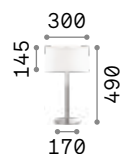

IP20

2,180 Kg / 0,0431 m³
E14 max 2x 40W

€ 165

075532 Weiß

3000 K
420 Lm

101217

€ 2,50