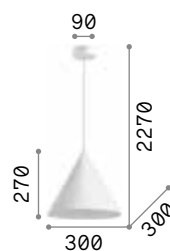

IP20

1,080 Kg / 0,0491 m³
E27 max 1x60W

€ 75

232720 ■ Weiß
232744 ■ Schwarz

3000 K
900 lm

123899 € 6,00