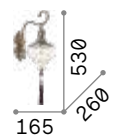

101200 € 2,50

Harem

Gestell aus Metall brüniert mit Reliefdekor und eingefassten Kristallen. Lichtverteiler aus geblasenem, transparentem Glas. Quasten-Anhänger.

■ □ IP20

0,900 Kg / 0,0273 m³
E27 max 1x42W