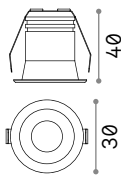

Virus

Lichtquelle	LED SMD	CRI	≥90
Leistung	3W	LED Lebensdauer	50.000 h
Transformator	On/Off	Schutzklasse	II
inklusive		IP	20
Verfügbare	No	Material	Aluminium
Transformatore		Garantie	5 Jahre
CCT	3000 K