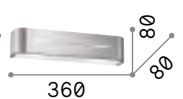

360

0,950 Kg / 0,0098 m³
E14 max 2 x 40W

€ 75

051963 Weiß
009940 Aluminium

3000 K
480 lm

101200 € 2,50