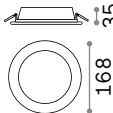

① 150 mm

0,410 Kg/0,0023 m³

LED SMD AND DRIVER Inklusive

Leistung	Beam	Lumen	CCT	Ausführ.	Art-Nr.	€
20 W	110°	2600 lm	3000 K	Weiß	123998	35
		2700 lm	4000 K	Weiß	147673	35