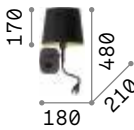

0,630 Kg / 0,0156 m³
E14 max 1x40W +
LED 1,5W / 100 lm

€ 110

158242 ■ Schwarz

3000 K
480 lm

101200 € 2,50

P. 192 P. 500 P. 560

Holiday

Gestell aus Metall matt lackiert. Einziger Schalter, der die zwei Lichter unabhängig betätigt.