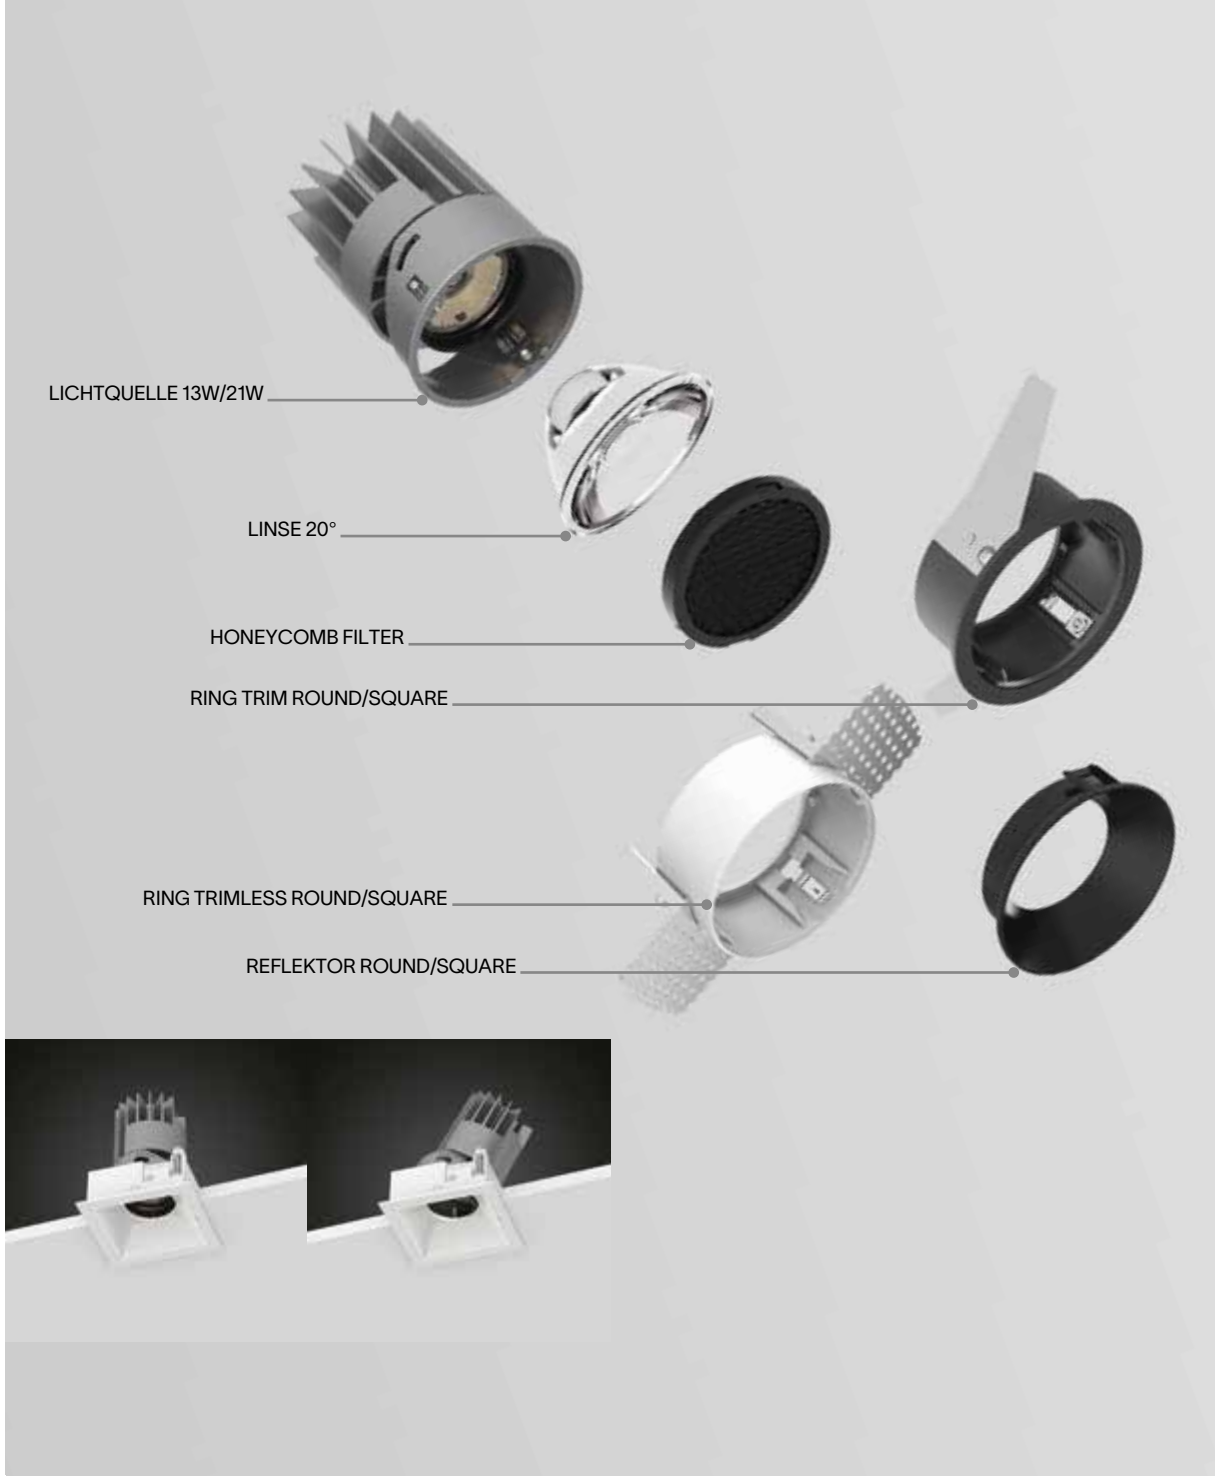

LENS 20°

FILTER HONEYCOMB

Erforderlich	Modell	Ausführ.	Art.-Nr.	€
Nein	13 W	Transpar.	323688	4 <i>new</i>
	21 W	Transpar.	323985	6 <i>new</i>
Nein	13 W	Schwarz	323671	4 <i>new</i>
	21 W	Schwarz	323961	6 <i>new</i>