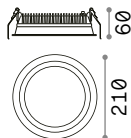

⌀ 200 mm

0,650 Kg/0,0053 m³

LED SMD ON/OFF Transformator inklusive

Leistung	Beam	Lumen	CCT	Ausführ.	Art-Nr.	€
30 W	77°	4150 lm	3000 K	Weiß	248783	84
		4350 lm	4000 K	Weiß	248790	84

DIMMABLE DRIVER* Optionals

Modell	Kontrolle	Leistung	Output	Maß (L x H x B)	Art-Nr.	€
Deep 10 W	1-10V	10 W	300 mA	135 x 20 x 30 mm	248950	57
	DALI/Push	12 W	300 mA	135 x 20 x 30 mm	248967	57
Deep 20 W	1-10V/Push	35 W	500 mA	124 x 22 x 79 mm	248974	98
	DALI/Push	35 W	500 mA	167 x 32 x 41 mm	248981	98
Deep 30 W	1-10V/Push	54 W	750 mA	167 x 32 x 41 mm	248998	105
	DALI/Push	45 W	700 mA	167 x 30 x 39 mm	249001	105

Light beam: WIDE