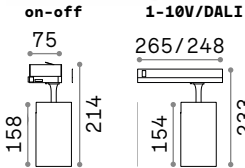

Fox 25W

LED COB BRIDGELUX Transformator inklusive

CRI ≥ 80

Leistung	Beam	Transfor.	Lumen	CCT	Ausführ.	Art.-Nr.	€
25 W	35°	On-Off	2950 lm	3000 K	Weiß	250458	60
					Schwarz	250441	60
		1-10V/DALI	3050 lm	4000 K	Weiß	267807	60
					Schwarz	267791	60

CRI ≥ 90

Leistung	Beam	Transfor.	Lumen	CCT	Ausführ.	Art.-Nr.	€	
25 W	35°	On-Off	2550 lm	3000 K	Weiß	285405	60	
					Schwarz	285399	60	
			1-10V	2700 lm	4000 K	Weiß	322391	60 new
						Schwarz	322377	60 new
				2550 lm	3000 K	Weiß	302607	100
						Schwarz	302591	100
		DALI	2550 lm	3000 K	Weiß	302621	115	
					Schwarz	302614	115	

Erforderlich	Beam	Transform.	Ausführ.	Art.-Nr.	€
Nein	15°		Transpar.	302768	5
Nein		On/Off	Weiß	170145	27
Nein			Schwarz	170152	27