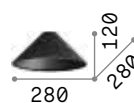

Mix Up

Pulverbeschichteter Baldachin
und austauschbare Schirme.
Oberflächen: weiß oder schwarz.

0,270 Kg / 0,005 m³
E27 max 1x60W

€ 35

292847 ■ Weiß
292830 ■ Schwarz

2,000 Kg / 0,0676 m³

€ 85

288437 ■ Weiß
288420 ■ Schwarz

1,100 Kg / 0,0446 m³

€ 55

307404 ■ Weiß
288475 ■ Schwarz

0,800 Kg / 0,0147 m³

€ 40

307411 ■ Weiß
288444 ■ Schwarz

0,500 Kg / 0,0174 m³

€ 35

307428 ■ Weiß
288451 ■ Schwarz

0,340 Kg / 0,0008 m³

€ 20

307435 ■ Weiß
288482 ■ Schwarz

3000 K
900 lm

123899 € 6,00