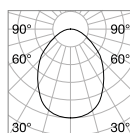

m	lx	øm
1	318	1,72
2	79	3,44
3	35	5,17
4	19	6,89
5	12	8,61