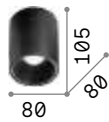

IP20

0,390 Kg / 0,0013 m³
LED 10W / 1100 lm

€ 65

205975 Weiß new 206011 Weiß
319582 Schwarz new 206028 Schwarz