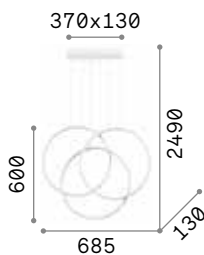

Frame

Fuß und Gestell aus Metall weiß matt oder schwarz matt lackiert.
Lichtverteiler aus Plastikmaterial opal.
Kabel höhenstellbar.
Direktes Licht.

LED Lichtquelle LED 3000 K, 30.000 St. Lebensdauer.

IP20

3,500 Kg / 0,1050 m³
LED 82W / 7300 lm

€ 355

269351 Weiß
269337 Schwarz