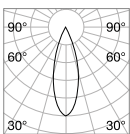

m	lx	Øm
1	4476	0,57
2	1119	1,10
3	497	1,70
4	280	2,30
5	179	2,90