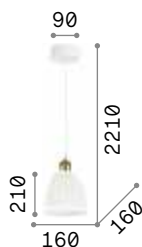

Citrus

Lichtkörper mit Elementen aus lackiertem Mehrschichtholz.
Stoffkabel schwarz.

IP20

0,660 Kg / 0,0173 m³

E27 max 1x60W

€ 152

159843 Holz

3000 K
910 lm

119571 € 6,00

IP20

0,720 Kg / 0,0242 m³

E27 max 1x60W

€ 160

159850 Holz

3000 K
910 lm

119571 € 6,00

IP20

0,510 Kg / 0,0148 m³

E27 max 1x60W

€ 135

159867 Holz

3000 K
910 lm

119571 € 6,00

Lugano

Baldachin aus Metall matt lackiert.
Stoffkabel mit Leuchtmittelfassung aus Metall brüniert. Lichtverteiler aus Keramik.

IP20

2,950 Kg / 0,0618 m³

E27 max 3x60W

€ 385

206875 Weiß

3000 K
900 lm

123899 € 6,00

IP20

0,850 Kg / 0,0090 m³

E27 max 1x60W

€ 138

206806 Weiß

3000 K
900 lm

123899 € 6,00

IP20

0,860 Kg / 0,0068 m³

E27 max 1x60W

€ 138

206820 Weiß

3000 K
900 lm

123899 € 6,00