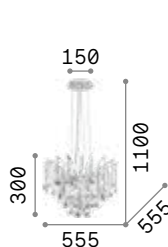

Audi-77

Achteckige und runde
Hänger aus geschliffenem
Kristall. Für Pendelleuchte
Kabel höhenverstellbar mit
automatischen Vorrichtungen.

LED Leuchtmittel LED G9 4W 3000 K
inklusive. Art.-Nr. **209043**

6,550 Kg / 0,1347 m³
G9 max 8 x 40W

5,230 Kg / 0,1044 m³
G9 max 6 x 40W

€ 560

€ 500

020556 Chrom

019499 Chrom

3000 K
510 lm

3000 K
510 lm

305486 € 6,00

305486 € 6,00