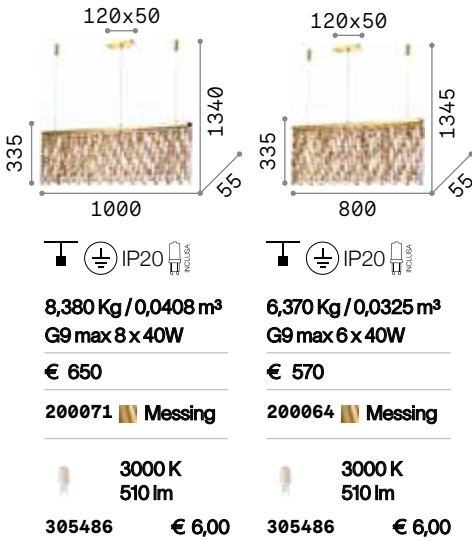

098722 Trasparen.

 **3000 K**
510 lm

305486 € 6,00

Elisir

Gestell aus Metall. Prismen-
Dekorelemente aus geschliffenem
Kristall amber.

LED Leuchtmittel LED G9 4W 3000 K
inklusive. Art.-Nr. **209043**

Martinez