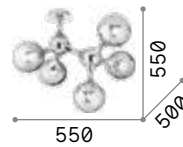

IP20

3,200 Kg / 0,1012 m³
E14 max 5 x 28W

€ 270

200484 Chrom

3000 K
480 lm

101200 € 2,50