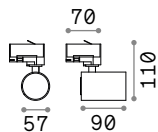

Byte

0,200 Kg/0,0013 m³

GU10 Leuchtmittel LED GU10 7W 3000 K inklusive. Art.-Nr. **123943**

Leistung	Ausführ.	Art.-Nr.	€
max 28W	Weiß	274508	36
	Schwarz	274515	36

SINGLE CONNECTION

Erforderlich	Transform.	Ausführ.	Art.-Nr.	€
Nein	On/Off	Weiß	170145	27
		Schwarz	170152	27