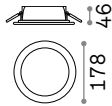

Basic IP65 new

IP65 CRI ≥90 50.000 h ALUMINIUM

IP65 Schutzart IP65.

① 155 mm

0,300 Kg/0,0036 m³

LED SMD OSRAM ON/OFF Transformator inklusive

Leistung	Beam	Lumen	CCT	Ausführ.	Art-Nr.	€
15 W	105°	1550 lm	3000 K	Weiß	312118	65 new