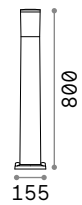

IP55

1,070 Kg / 0,0220 m³
E27 max 1x23W

€ 83

198644 Weiß
198637 Grau
198620 Schwarz

4000 K
1000 lm

151991 € 2,00