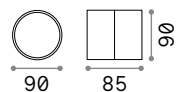

285474

285450

285504

285498

0,500 Kg / 0,0012 m³
LED 7W / 610/650 lm

€ 87

285474	Weiß	3000K
285481	Weiß	4000K
285450	Anthrazit	3000K
285467	Anthrazit	4000K
285504	Schwarz	4000K
285498	Kaffee	4000K

Omega Square