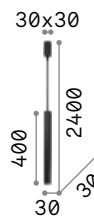

0,450 Kg / 0,0019 m³
LED 11,5W / 1150 lm / 51°
€ 155

194189 Weiß
194202 Schwarz