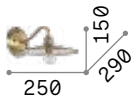

222257 € 4,00

P. 102

P. 525

Cantina

Gestell, Lichtverteiler und Leuchtmittelhalterabdeckung aus Metall brüniert oder kupferfarben lackiert verfügbar. Kabel aus Stoff.

■  IP20

0,520 Kg / 0,0184 m³
E14 max 1x40W