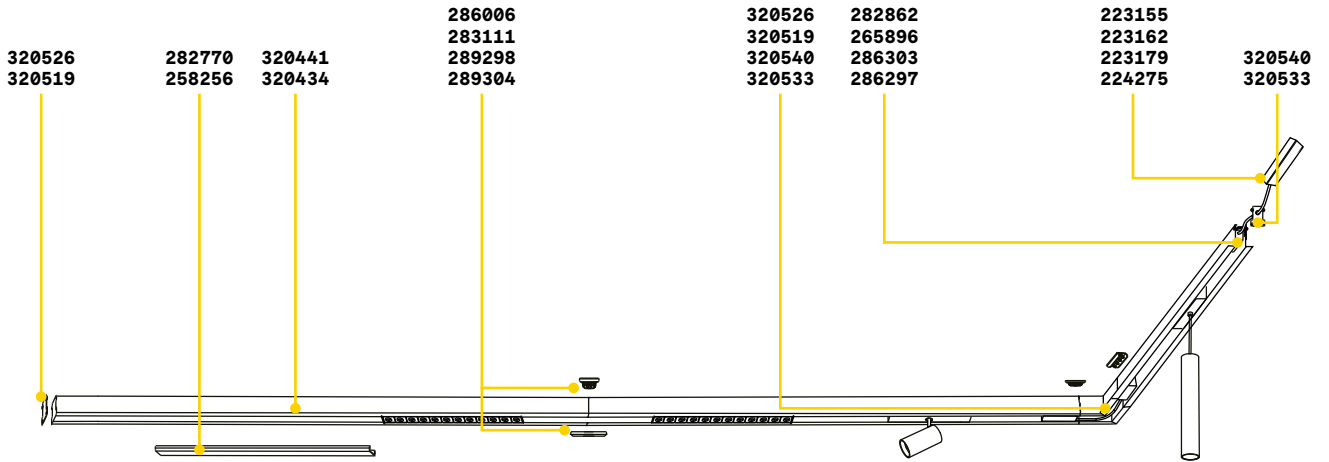

Ego - Assembly plans

Ego - Drivers

DRIVER MEANWELL ON/OFF Erforderlich

Leistung	Output	Klasse	Maß (L x H x B)	Driver box	Art.-Nr.	€
75 W	48 Vdc	⊕	171x37x62 mm	255x55x75 mm	223155	140
100 W	48 Vdc	⊕	220x37x68 mm	330x60x80 mm	223162	185
150 W	48 Vdc	⊕	228x37x68 mm	330x60x80 mm	223179	205
240 W	48 Vdc	⊕	244x39x68 mm	330x60x80 mm	224275	230

DRIVER BOX Optionals

Material	Maß (L x H x B)	Farbe	Art.-Nr.	€
Metal	255x55x75 mm	Weiß	302379	25
		Schwarz	302362	25
	330x60x80 mm	Weiß	302355	30
		Schwarz	302348	30

MAGNETIC DRIVER Erforderlich - Kabellänge 2000 mm Ersetzt Driver + Main Connector

Leistung	Output	Klasse	Maß (L x H x B)	Art.-Nr.	€
100 W	48 Vdc	□	297x20x16 mm	296302	90
150 W	48 Vdc	□	268x43x16 mm	325750	95 new
200 W	48 Vdc	□	268x43x16 mm	325767	110 new

* Artikelnummern **325750** und **325767** werden empfohlen für die Verwendung in den Versionen HIGH und RECESSED.