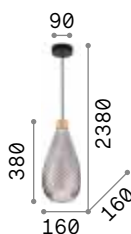

IP20

1,570 Kg / 0,0331 m³
E27 max 1x60W

€ 186

238838 Rauchglas

3000 K
910 lm

119571 € 6,00