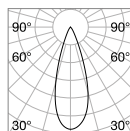

m	lx	øm
1	2336	0,60
2	584	1,21
3	259	1,81
4	146	2,42
5	93	3,02