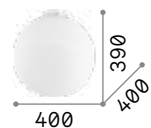

IP20

2,590 Kg / 0,1290 m³
E27 max 1x60W

€ 188

059839 Weiß

3000 K
910 lm

119571 € 6,00

P. 164

P. 396

P. 487