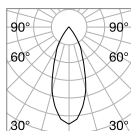

m	lx	øm
1	1545	0,69
2	386	1,38
3	171	2,07
4	96	2,77
5	61	3,46