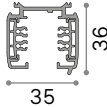

Link Trimless On/Off

TRACK

Länge	Gewicht	Volumen	Ausführ.	Art.-Nr.	€
1000 mm	0,94 Kg	0,0016 m³	Weiß	243269	35
			Schwarz	243252	35
2000 mm	1,93 Kg	0,0032 m³	Weiß	187976	65
			Schwarz	187983	65
3000 mm	2,87 Kg	0,0048 m³	Weiß	187990	105
			Schwarz	188003	105

KIT SURFACE

SUSPENSION KIT

END CAP

Erforderlich	Kabelanz.	Kabellänge	Ausführ.	Art.-Nr.	€
Ja - 1 Kit x 1000 mm			Weiß	169972	7
			Schwarz	169989	7
Ja - 1 Kit x 1000 mm	1	3000 mm	Weiß	242705	16
			Schwarz	243283	16
	1	5000 mm	Weiß	243245	18
			Schwarz	243238	18
Ja			Weiß	169613	4
			Schwarz	169620	4