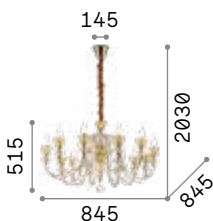

IP20

14,930 Kg / 0,3414 m³
E14 max 12 x 40W

€ 1050

140612 Gold

3000 K
430 lm

101248 € 2,50