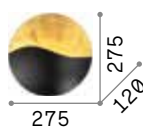

0,850 Kg / 0,0224 m³
G9 max 3 x 40W

€ 195

133270 ■ Schwarz

305486 3000 K
510 lm € 6,00