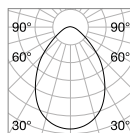

m	lx	øm
1	1056	1,60
2	264	3,20
3	117	4,81
4	66	6,41
5	42	8,01