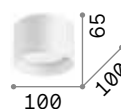

IP20

0,240 Kg / 0,0017 m³
GX53 max 1x15W

€ 80