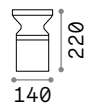

IP65

0,870 Kg / 0,0054 m³
E27 max 1x 15W

€ 120

4000 K
600 lm

151960 € 2,00