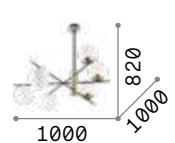

■ □ IP20

3,670 Kg / 0,1017 m³
E14 max 6 x 28W

€ 415

289496 ■ Schwarz

💡 3000 K
420 lm

101217 € 2,50