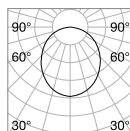

m	lx	øm
1	277	2,50
2	69	4,90
3	31	7,40
4	17	9,80
5	11	12,00