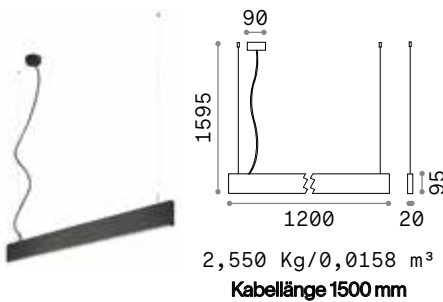

Linus

Linearleuchte aus Aluminium mit direktem und indirektem Licht. Die Leuchte ist modular, kann als Einzeleuchte oder kontinuierliche Lichtlinie gestaltet werden. LED integriert; Binning initial ≤ 3 -Step MacAdam; CRI ≥ 80 ; Schutzart IP20, Schutzklasse I. Dimmbarer Treiber 1-10V integriert.

Lichtquelle	LED SMD	CRI	≥ 80
Leistung	32W	LED Lebensdauer	50.000 h
Transformator	1-10V	Schutzklasse	I
inklusive		IP	20
Verfügbare	No	Material	Aluminium
Transformatore		Garantie	5 Jahre
MacAdam	SDCM 3		
CCT	3000 K/ 4000 K		

LED SMD Up-light inklusive - 1-10V Transfor. inklusive

Leistung	Beam	Lumen	CCT	Ausführ.	Art-Nr.	€
32 W	104°	3450 lm	3000 K	Weiß	241968	220
				Schwarz	241975	220
	3600 lm	4000 K	Weiß	268231	220	
			Schwarz	268217	220	

UP-LIGHT INFO

Leistung	Beam	Lumen	CCT
32 W	104°	3450 lm	3000 K
		3600 lm	4000 K