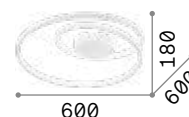

Oz

Halterung und Gestell aus Metall pulverlackiert oder plattiert. Lichtverteiler aus Opal-Gummi. In Weiß, Schwarz oder Messing gebürstet erhältlich. Erhältlich auch in DALI/ Push dimmbar.

LED Lichtquelle LED 3000 K, 30.000 St. Lebensdauer.