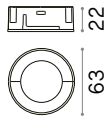

Bento - Frame and Reflector

0,020 Kg/0,0001 m³

ROUND - REFLECTOR Erforderlich

Ausführ.	Art.-Nr.	€
Weiß	279633	6
Schwarz	279640	6