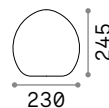

€ 71

146775 ■ Weiß
146782 ■ Grau
145228 ■ Anthrazit
146799 ■ Schwarz
326788 ■ Kaffee new

0,540 Kg / 0,0171 m³

€ 35

145068 ■ Weiß

0,520 Kg / 0,0144 m³

€ 35

116716 ■ Weiß