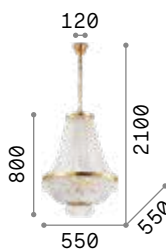

IP20

9,600 Kg / 0,2965 m³
G9 max 12 x 40W

€ 1230

114279 Chrom
114743 Gold

3000 K
510 lm
305486 € 6,00