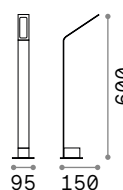

IP54

IP54

1,100 Kg / 0,0127 m³
LED 6,5W / 670/730 lm

0,950 Kg / 0,0096 m³
LED 6,5W / 670/730 lm

€ 140

€ 120

254319	■ Anthrazit	3000K	254388	■ Anthrazit	3000K
268422	■ Anthrazit	4000K	268439	■ Anthrazit	4000K
326733	■ Schwarz	3000K new	326696	■ Schwarz	3000K new
326757	■ Schwarz	4000K new	326719	■ Schwarz	4000K new
326726	■ Kaffee	3000K new	326689	■ Kaffee	3000K new
326740	■ Kaffee	4000K new	326702	■ Kaffee	4000K new