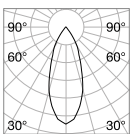

m	lx	øm
1	1545	0,69
2	386	1,38
3	171	2,07
4	96	2,77
5	61	3,46