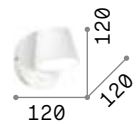

■ IP20

0,450 Kg / 0,0034 m³
LED 6W / 530 lm

€ 80

167152 ■ Weiß
167121 ■ Schwarz