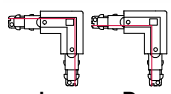

MAIN CONNECTOR CORNER

0,130 Kg/0,0006 m³

- 246604 L € 33
- 246598 R € 33
- 246628 L € 33
- 246611 R € 33