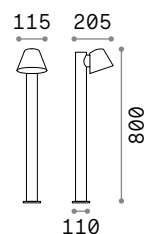

IP43

1,790 Kg / 0,0216 m³
GU10 max 1x35W

€ 116

319704 ■ Weiß new
322414 ■ Grau new
139470 ■ Anthrazit
322421 ■ Schwarz new
213101 ■ Kaffee

4000 K
430 lm

253497 € 3,00

P. 825