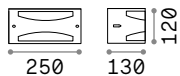

Rex-3

Lichtkörper aus Aluminiumspritzguss anthrazitfarben oder weiss pulverlackbeschichtet. Lichtverteiler weiß aus Acrylmaterial.

IP44

0,600 Kg / 0,0065 m³
E27 max 1x60W

€ 42

092430 Weiß
092447 Anthrazit

4000 K
1000 lm

151991 € 2,00