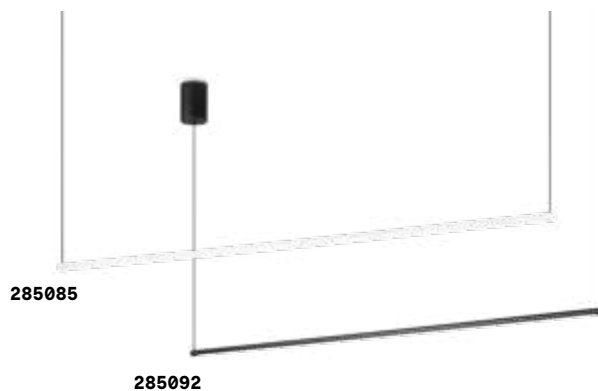

LED Lichtquelle LED 3000 K, 30.000 St. Lebensdauer.

IP20

0,900 Kg / 0,0165 m³
LED 20W / 2650 lm

€ 275

285085 ■ Weiß
285092 ■ Schwarz

P. 402

Yoko

Deckenrosette, Gestell und Kabelhalter aus Metall matt lackiert. Lichtverteiler aus Polycarbonat opal. Kabel aus PVC transparent. Farben: Weiß oder Schwarz.