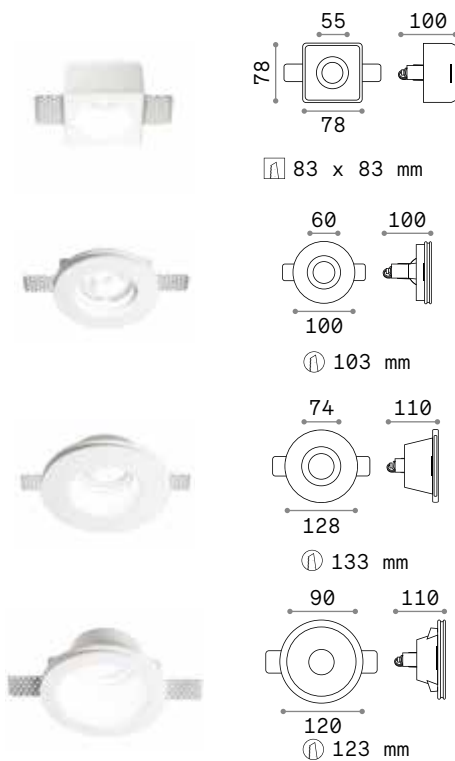

Samba

IP20 GIPS

GU10 Nicht inklusive - Empfohlenes Leuchtmittel 108292

Leistung	Gewicht	Volumen	Ausführ.	Art-Nr.	€
max 35W	0,360 Kg	0,0016 m³	Weiß	230580	15

Leistung	Gewicht	Volumen	Ausführ.	Art-Nr.	€
max 35W	0,240 Kg	0,0018 m³	Weiß	150307	15

Leistung	Gewicht	Volumen	Ausführ.	Art-Nr.	€
max 35W	0,450 Kg	0,0032 m³	Weiß	150130	15

Leistung	Gewicht	Volumen	Ausführ.	Art-Nr.	€
max 50W	0,420 Kg	0,0036 m³	Weiß	139012	15