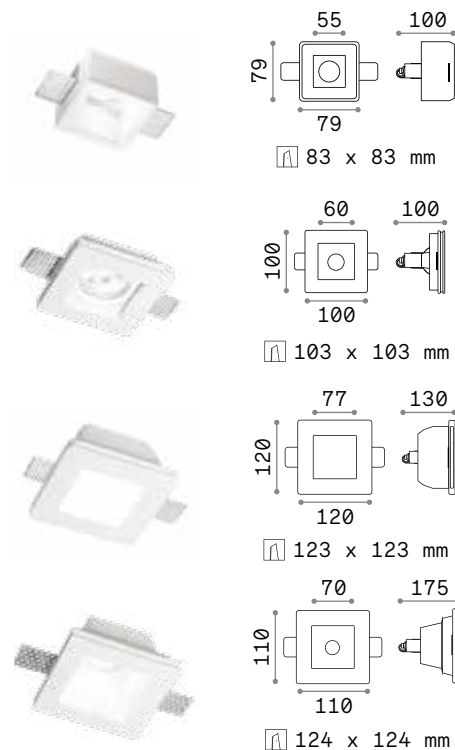

Leistung	Gewicht	Volumen	Ausführ.	Art-Nr.	€
max 35W	0,240 Kg	0,0018 m³	Weiß	150307	15

Leistung	Gewicht	Volumen	Ausführ.	Art-Nr.	€
max 35W	0,450 Kg	0,0032 m³	Weiß	150130	15

Leistung	Gewicht	Volumen	Ausführ.	Art-Nr.	€
max 50W	0,420 Kg	0,0036 m³	Weiß	139012	15