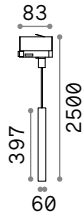

GU10 Leuchtmittel LED GU10 7W 3000 K inklusive. Art.-Nr. **123943**

Leistung	Ausführ.	Art.-Nr.	€
max 28W	Weiß	231662	83
	Schwarz	231631	83

0,930 Kg/0,0037 m³

SINGLE CONNECTION

Erforderlich	Transform.	Ausführ.	Art.-Nr.	€
Nein	On/Off	Weiß	170145	27
		Schwarz	170152	27