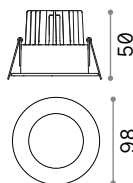

① 68 mm

0,220 Kg/0,0011 m³

LED COB ON/OFF Transformator inklusive

Leistung	Beam	Lumen	CCT	Ausführ.	Art.-Nr.	€
8 W	38°	800 lm	3000 K	Weiß	252025	77
				Schwarz	252032	77