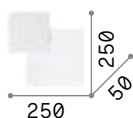

Pouche

Gestell aus Metall pulverlackiert weiß matt. Lichtverteiler aus Acryl transparent satin. Indirektes Licht.

LED Lichtquelle LED 3000 K, 20.000 St. Lebensdauer.

■ IP20

1,440 Kg / 0,0055 m³
LED 14W / 1300 Lm

€ 110

259352 Weiß