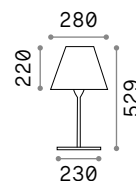

2,940 Kg / 0,0247 m³
E27 max 1x42W

€ 110

298597 ■ Anthrazit new

4000 K
1000 lm

151991 € 2,00