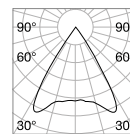

Light beam: ACCENT

m	lx	øm
1	1330	1,20
2	332	2,40
3	148	3,50
4	83	4,70
5	53	5,90

m	lx	øm
1	2453	1,30
2	613	2,50
3	273	3,80
4	153	5,00
5	96	6,30

m	lx	øm
1	3598	1,30
2	900	2,50
3	400	3,80
4	225	5,00
5	144	6,30