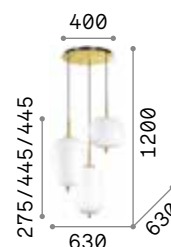

IP20

8,600 Kg / 0,2150 m³
LED 60,2W / 5300 lm

€ 415

224541 Weiß