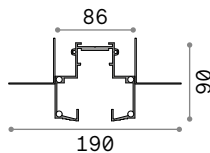

Arca - Recessed

TRACK Inkl. Kit zur Montage des Profils + Endkappen
Max. Länge zu jedem Stromanschlusspunkt: 25 Meter

Länge	Gewicht	Volumen	Ausführ.	Art.-Nr.	€
1000 mm	2,90 Kg	0,0269 m³	Schwarz	222769	187
3000 mm	8,70 Kg	0,0496 m³	Schwarz	222882	490