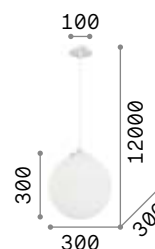

Gestell aus Metall matt weiss oder schwarz lackiert. 12 Mt. Stoffkabel mit 6 Haken. Lichtverteiler aus gesblasenem, geätztem Glas weiß.

160863

160856

IP20

2,900 Kg / 0,0726 m³
E27 max 1x 60W

€ 155

160863 ■ Weiß