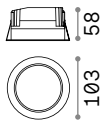

Basic Accent

① 90 mm
0,400 Kg/0,0017 m³

LED COB PHILIPS PHILIPS ON/OFF Transformator inklusive

Leistung	Beam	Lumen	CCT	Ausführ.	Art-Nr.	€
10 W	45°	1050 lm	3000 K	Weiß	193458	68
		1200 lm	4000 K	Weiß	193359	68