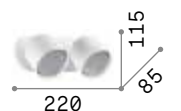

314129

0,930 Kg / 0,0035 m³
GX53 max 2x 15W

€ 68