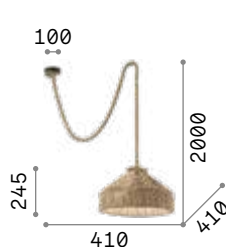

3000 K
1020 lm

101347 € 8,00

Canapa

Gestell aus lackiertem Metall.
Elektrokabel und Lichtverteiler mit
Natur-Hanfseil bezogen.

IP20

2,190 Kg / 0,0944 m³
E27 max 1x15W

€ 180

134833 Seil