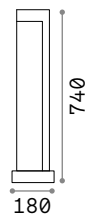

IP55

9,220 Kg / 0,0540 m³
LED 9W / 430/450 lm

€ 300

246987 ■ Granit 3000K
187327 ■ Granit 4000K