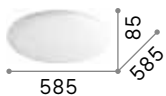

IP20

5,200 Kg / 0,0908 m³
LED 37,5W / 3300 lm

€ 290

261188 Weiß