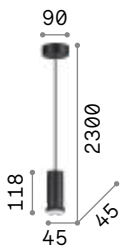

Mix Up

Pulverbeschichteter Baldachin und austauschbare Schirme. Kabel in PVC. Oberflächen: weiß oder schwarz.

IP20

0,460 Kg / 0,0018 m³
E27 max 1x60W

€ 55

288406 ■ Weiß
288390 ■ Schwarz

2,000 Kg / 0,0676 m³

€ 85

288437 ■ Weiß
288420 ■ Schwarz

1,100 Kg / 0,0446 m³

€ 55

307404 ■ Weiß
288475 ■ Schwarz

0,800 Kg / 0,0147 m³

€ 40

307411 ■ Weiß
288444 ■ Schwarz

0,500 Kg / 0,0174 m³

€ 35

307428 ■ Weiß
288451 ■ Schwarz

0,340 Kg / 0,0008 m³

€ 20

307435 ■ Weiß
288482 ■ Schwarz

3000 K
900 lm
123899 € 6,00