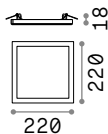

LED SMD ON/OFF Transformator inklusive

⌀ min 65-max 205 mm
0,400 Kg/0,0018 m³

Leistung	Beam	Lumen	CCT	Ausführ.	Art-Nr.	€
20 W	115°	2200 lm	3000 K	Weiß	290836	40
				Schwarz	290812	40
		2250 lm	4000 K	Weiß	306384	40
				Schwarz	306407	40