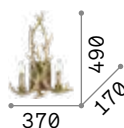

■ IP20

1,770 Kg / 0,0759 m³

E14 max 2x40W

€ 205

115511 Beige

3000 K
470 lm

101224 € 2,50

P. 240

P. 508