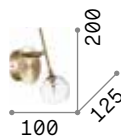

Maracas

Gestell vollkommen aus Metall in Messing satin. Einstellbare Lichtverteiler aus transparentem, geblasenem Glas.

Leuchtmittel LED G4 2W 3000 K inklusive. Art.-Nr. 222257

0,550 Kg / 0,0049 m³
G4 max 2 x 2W

0,280 Kg / 0,0034 m³
G4 max 1 x 2W

€ 138

€ 72

200347 ■ Messing

200330 ■ Messing

3000 K
200 lm

3000 K
200 lm

222257

€ 4,00

222257

€ 4,00

P. 331