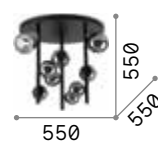

3,870 Kg / 0,0622 m³
G9 max 9 x 15W

€ 380

328423 **Weiß** new
328416 **Rauchglas** new
328409 **Amber** new