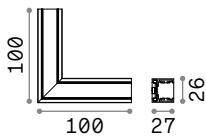

CONNECTOR HORIZONTAL LOW Optionals

Gewicht	Volumen	Kontrolle	Ausführ.	Art.-Nr.	€
0,07 Kg	0,0015 m ³	On-Off	Weiß	282848	95
			Schwarz	257990	95
			1-10V / DALI Weiß	286266	100
			Schwarz	286259	100

LINEAR CONNECTOR Erforderlich - 1 Kit x lineares Verbindungselement