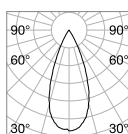

LENS*

SINGLE CONNECTION

Erforderlich	Beam	Transform.	Ausführ.	Art.-Nr.	€
Nein	23°		Transpar.	302744	5
Nein		On/Off	Weiß	170145	27
Nein			Schwarz	170152	27

Light beam: ACCENT

m	lx	Øm
1	2067	0,77
2	517	1,54
3	230	2,30
4	129	3,07
5	83	3,84