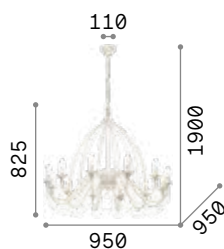

IP20

7,100 Kg / 0,6840 m³
E14 max 12 x 40W

€ 380

097664 Weiß
097671 Rost

3000 K
470 lm

101224 € 2,50