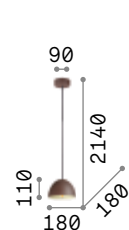

IP20

0,530 Kg / 0,0072 m³
E27 max 1 x 60W

€ 85

174204 ■ Kaffee

3000 K
900 lm
123899 € 6,00