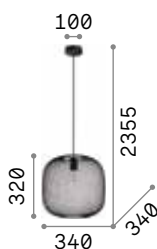

0,950 Kg / 0,0518 m³
E27 max 1x42W

€ 65