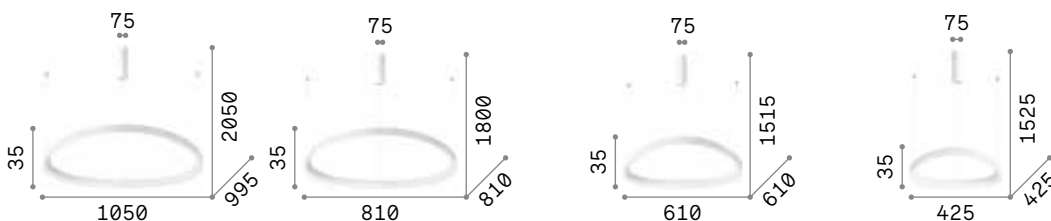

Gemini **new**

Deckenhalterung und Schirm aus Metall pulverlackiert oder plattiert. Lichtverteiler aus opalem Polycarbonat. Kabel aus PVC transparent. Ausführungen: Weiß, Schwarz oder Messing gebürstet. Modelle mit Durchmesser 810 mm und 610 mm auch erhältlich in dimmbar DALI oder Push.

LED Lichtquelle LED 3000 K, 50.000 St. Lebensdauer.

IP20

3,100 Kg / 0,1134 m³
LED 80W / 10000 lm

€ 650

303895 Weiß
307695 Schwarz
307701 Messing

IP20

2,060 Kg / 0,0774 m³
LED 59W / 7600 lm

€ 430 On-Off / 525 Dali

247274 Weiß On-Off
304748 Weiß Dali/Push^{new}
247281 Schwarz On-Off
304724 Schwarz Dali/Push^{new}
269849 Messing On-Off
304731 Messing Dali/Push^{new}

IP20

1,710 Kg / 0,0462 m³
LED 48W / 6600 lm

€ 330 On-Off / 425 Dali

247250 Weiß On-Off
304717 Weiß Dali/Push^{new}
247267 Schwarz On-Off
304694 Schwarz Dali/Push^{new}
269832 Messing On-Off
304700 Messing Dali/Push^{new}

IP20

1,290 Kg / 0,0230 m³
LED 38W / 5100 lm

€ 240

247229 Weiß
247236 Schwarz
247243 Messing