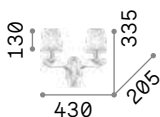

Pegaso

Gestell aus verchromtem Metall oder satiniertem Messing.
Körper, Schalen und Anhänger aus geschliffenem Kristall.
Lampenschirme aus Organza.

IP20

1,600 Kg / 0,0302 m³

E14 max 2 x 28W

€ 165

059211 Weiß
197708 Messing

3000 K
370 lm

101231 € 2,50

P. 214

P. 515

P. 566