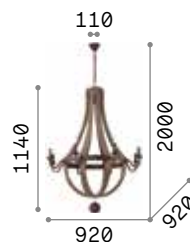

3000 K
510 lm
305486 € 6,00

Millennium

Gestell und Details aus Metall lackiert mit Rost-Effekt. Zentrale Dekorelemente aus Naturholz antikisiert.

IP20

8,330 Kg / 1,0291 m³
E14 max 8 x 40W

€ 750

129709 Holz

3000 K
470 lm