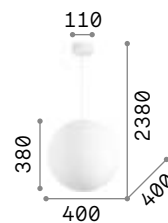

IP20

1,460 Kg / 0,0911 m³
E27 max 1x 25W

€ 225

226033 Weiß

3000 K
950 lm

101330 € 7,50