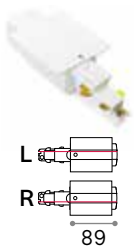

**MAIN CONNECTOR
END**

0,089 Kg/0,0004 m³

256085	L	€ 21
256078	R	€ 21
256146	R	€ 21
256122	R	€ 21