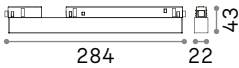

0,210 Kg/0,0019 m³

LED SMD OSRAM UGR <19

Leistung	Beam	Kontrolle	Lumen	CCT	Ausführ.	Art-Nr.	€	
13 W	35°	On-Off	1300 lm	3000 K	Weiß	282640	165	
					Schwarz	257686	165	
		1-10V	1350 lm	4000 K	Schwarz	317953	165	new
			1300 lm	3000 K	Weiß	303529	190	
					Schwarz	303512	190	
			1300 lm	3000 K	Weiß	286082	230	
DALI	1300 lm	3000 K	Schwarz	286075	230			
	1350 lm	4000 K	Schwarz	321820	230	new		

Light beam: ACCENT