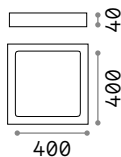

2,000 Kg/0,0068 m³

LED SMD ON/OFF Transformator inklusive

Leistung	Ecke	Lumen	CCT	Ausführ.	Art-Nr.	€
36 W	110°	4300 lm	3000 K	Weiß	240374	85
			4000 K	Weiß	321660	85 new