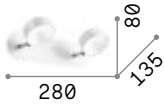

Oby

Gestell aus Metall weiss matt lackiert, mit Gelenken chrom.
Lichtkörper einstellbar mit Lichtverteiler aus Plastikmaterial weiss.

LED Lichtquelle LED 3000 K, 20.000 St. Lebensdauer.

■ □ ⊕ IP20

■ □ ⊕ IP20

0,620 Kg / 0,0030 m³
LED 12W / 1400 lm

0,310 Kg / 0,0020 m³
LED 6W / 700 lm

€ 120

€ 61

196695 Weiß

196688 Weiß

P. 325

Barber

Fuß, Gelenk und Abdeckung der Leuchtmittelhalterung vollkommen aus Metall. Lichtkörper verstellbar. Aus Brünierte Version verfügbar.

LED Leuchtmittel LED GU10 7W 3000 K inklusive. Art.-Nr. **123943**