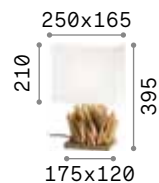

IP20

1,290 Kg / 0,0389 m³
E27 max 1x60W

€ 225

201382 Weiß

3000 K
900 lm

123899 € 6,00