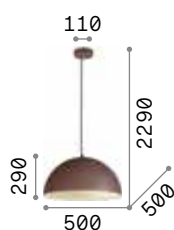

IP20

3,070 Kg / 0,0843 m³
E27 max 1 x 60W

€ 290

174228 ■ Kaffee

3000 K
900 lm
101354 € 8,00