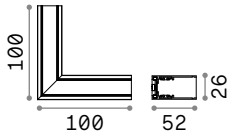

Ego - Assembly plans

PROFILE LOW

Ego - High

TRACK HIGH Montagekit nicht erforderlich, Deckenmontage direkt
Max. Länge zu jedem Stromanschlusspunkt: 25 Meter

Länge	Gewicht	Volumen	Ausführ.	Art.-Nr.	€
1000 mm	0,80 Kg	0,0023 m ³	Weiß	282886	62
			Schwarz	258027	62
2000 mm	1,60 Kg	0,0046 m ³	Weiß	282893	125
			Schwarz	266145	125