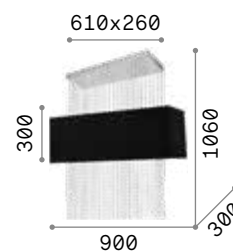

IP20

8,400 Kg / 0,1030 m³
E27 max 5 x 60W

€ 850

099101 ■ Weiß
101163 ■ Schwarz

3000 K
900 lm

123899 € 6,00