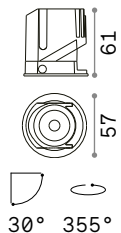

Bento - Source

0,400 Kg/0,0003 m³

LED COB CITIZEN Erforderlich - TRIDONIC ON/OFF Transfor. inklusive

Leistung	Beam	Lumen	CCT	Ausführ.	Art.-Nr.	€
9W	36°	730 lm	3000 K	Schwarz	279596	45

DIMMABLE DRIVER* Optionals

	Leistung	Output	Maß (L x H x B)	Art.-Nr.	€	
	1-10V	12 W	250 mA	122 x 25 x 40 mm	287843	58
	DALI / Push	20 W	250 mA	120 x 29 x 51 mm	287850	87