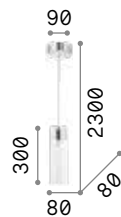

IP20

0,810 Kg / 0,0115 m³
E27 max 1x 60W

€ 62

027357 Weiß

3000 K
910 lm

119571 € 6,00