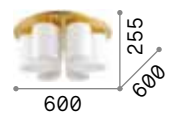

■ □ IP20

12,000 Kg / 0,1711 m³
E27 max 6 x 60W

€ 440

247779 ■ Gold

💡 3000 K
900 lm

123899 € 6,00