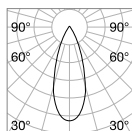

m	lx	øm
1	2923	0,64
2	730	1,29
3	324	1,94
4	182	2,58
5	116	3,23