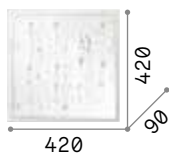

IP20

2,930 Kg / 0,0281 m³
E27 max 3x60W

€ 110

081441 Transparen.
091013 Farbig

101286 € 2,60