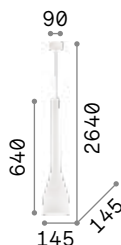

Flut

Lichtverteiler aus geblasenem eingehülltem und geätztem Glas, innen weiß, außen farbig. Kabel höhenverstellbar.

1,570 Kg / 0,0422 m³
E27 max 1x 60W

€ 140

035666 Weiß
035680 Schwarz

3000 K
900 lm

123899 € 6,00