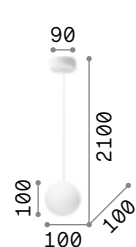

IP20

0,041 Kg / 0,0027 m³
G9 max 1x15W

€ 50

310800 Weiß new

3000 K
510 lm

305486 € 6,00