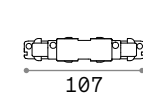

- 246604 L € 33
- 246598 R € 33
- 246628 L € 33
- 246611 R € 33

MAIN CONNECTOR T

0,200 Kg/0,0007 m³

- 324326 L € 60 new
- 324319 R € 60 new
- 324340 L € 60 new
- 324333 R € 60 new

ELECTRIFIED CONNECTOR

0,050 Kg/0,0001 m³