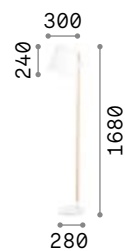

IP20

5,200 Kg / 0,0818 m³
E27 max 1x 60W

€ 230

272245 ■ Weiß
282084 ■ Schwarz

3000 K
1020 lm

101347 € 8,00

P. 498