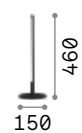

IP20

0,860 Kg / 0,247 m³
LED 5W / 410 lm

€ 85

258881 ■ Weiß
258911 ■ Schwarz

P. 083

P. 531