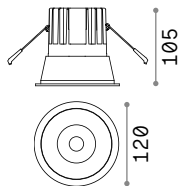

⌀ 110 mm
0,660 Kg/0,0033 m³

LED COB BRIDGELUX ON/OFF Transformator inklusive - CRI ≥90

Leistung	Beam	Lumen	CCT	Ausführ.	Art-Nr.	€
20W	24°	2350 lm	3000 K	Weiß +	273174	90
				Schwarz +	273167	90

Light beam: ACCENT

Light beam: SPOT