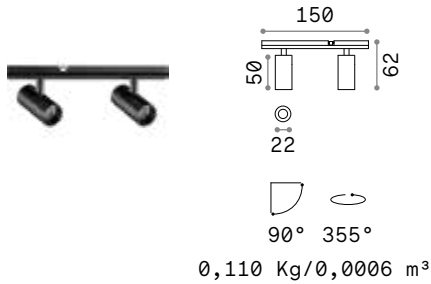

Stick Track Double

LED COB BRIDGLEUX

Leistung	Beam	Lumen	CCT	Ausführ.	Art-Nr.	€
6W	24°	550 lm	3000 K	Schwarz	329512	65 new