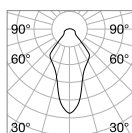

m	lx	øm
1	719	0,98
2	179	1,96
3	79	2,95
4	44	3,93
5	28	4,92