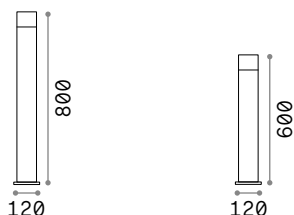

Venus

Lichtkörper aus Stahlfolie gebürstet oder anthrazit erhältlich. Oberer Lichtverteiler in Acryl satin.

IP44

1,410 Kg / 0,0137 m³
GU10 max 1x 15W

€ 105

106175 ■ Anthrazit

4000 K
430 lm
253497 € 3,00

IP44

1,070 Kg / 0,0103 m³
GU10 max 1x 15W

€ 95

106182 ■ Anthrazit

4000 K
430 lm
253497 € 3,00