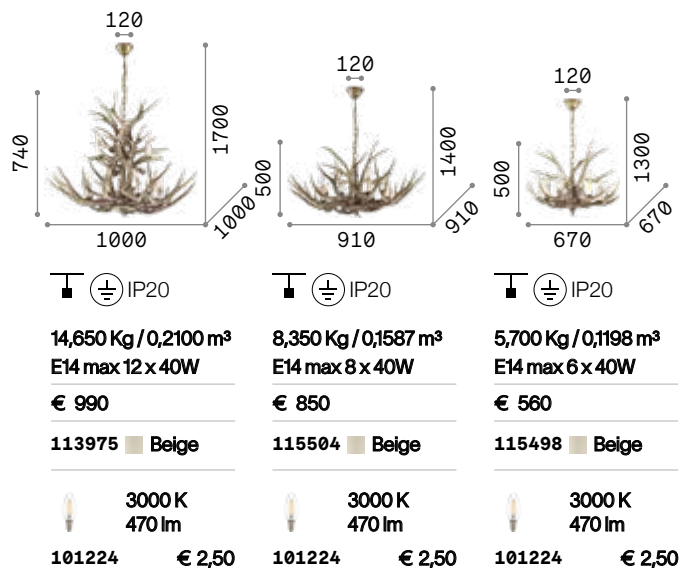

P. 460 P. 508

Driftwood

Baldachin aus Metall.
Hängestruktur mit Naturästen.
Leuchtmittelhalterabdeckungen
aus Metall gebürstet.

  IP20	  IP20
4,500 Kg / 0,1402 m³ E27 max 6x 60W	1,240 Kg / 0,0599 m³ E27 max 1x 60W
€ 430	€ 315
180922  Holz	129600  Holz
 2200 K 370 lm	 2200 K 370 lm
151687 € 4,60	151687 € 4,60