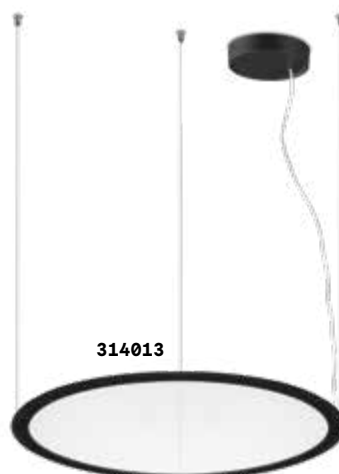

Orbit **new**

Baldachin und Rahmen aus matt lackiertem Aluminium.
Koaxiale transparente PVC-Kabel.
Transparenter Lichtverteiler aus Acryl mit lasergravierter Textur.
Ausführungen: weiß, schwarz.

LED Lichtquelle LED 3000 K, 50.000 St. Lebensdauer.

IP20

IP20

5,400 Kg / 0,1141 m³
LED 61W / 9100 lm

3,200 Kg / 0,0580 m³
LED 38W / 6200 lm

€ 800

€ 450

328003 **Weiß** new 327990 **Weiß** new
314037 **Schwarz** new 314013 **Schwarz** new