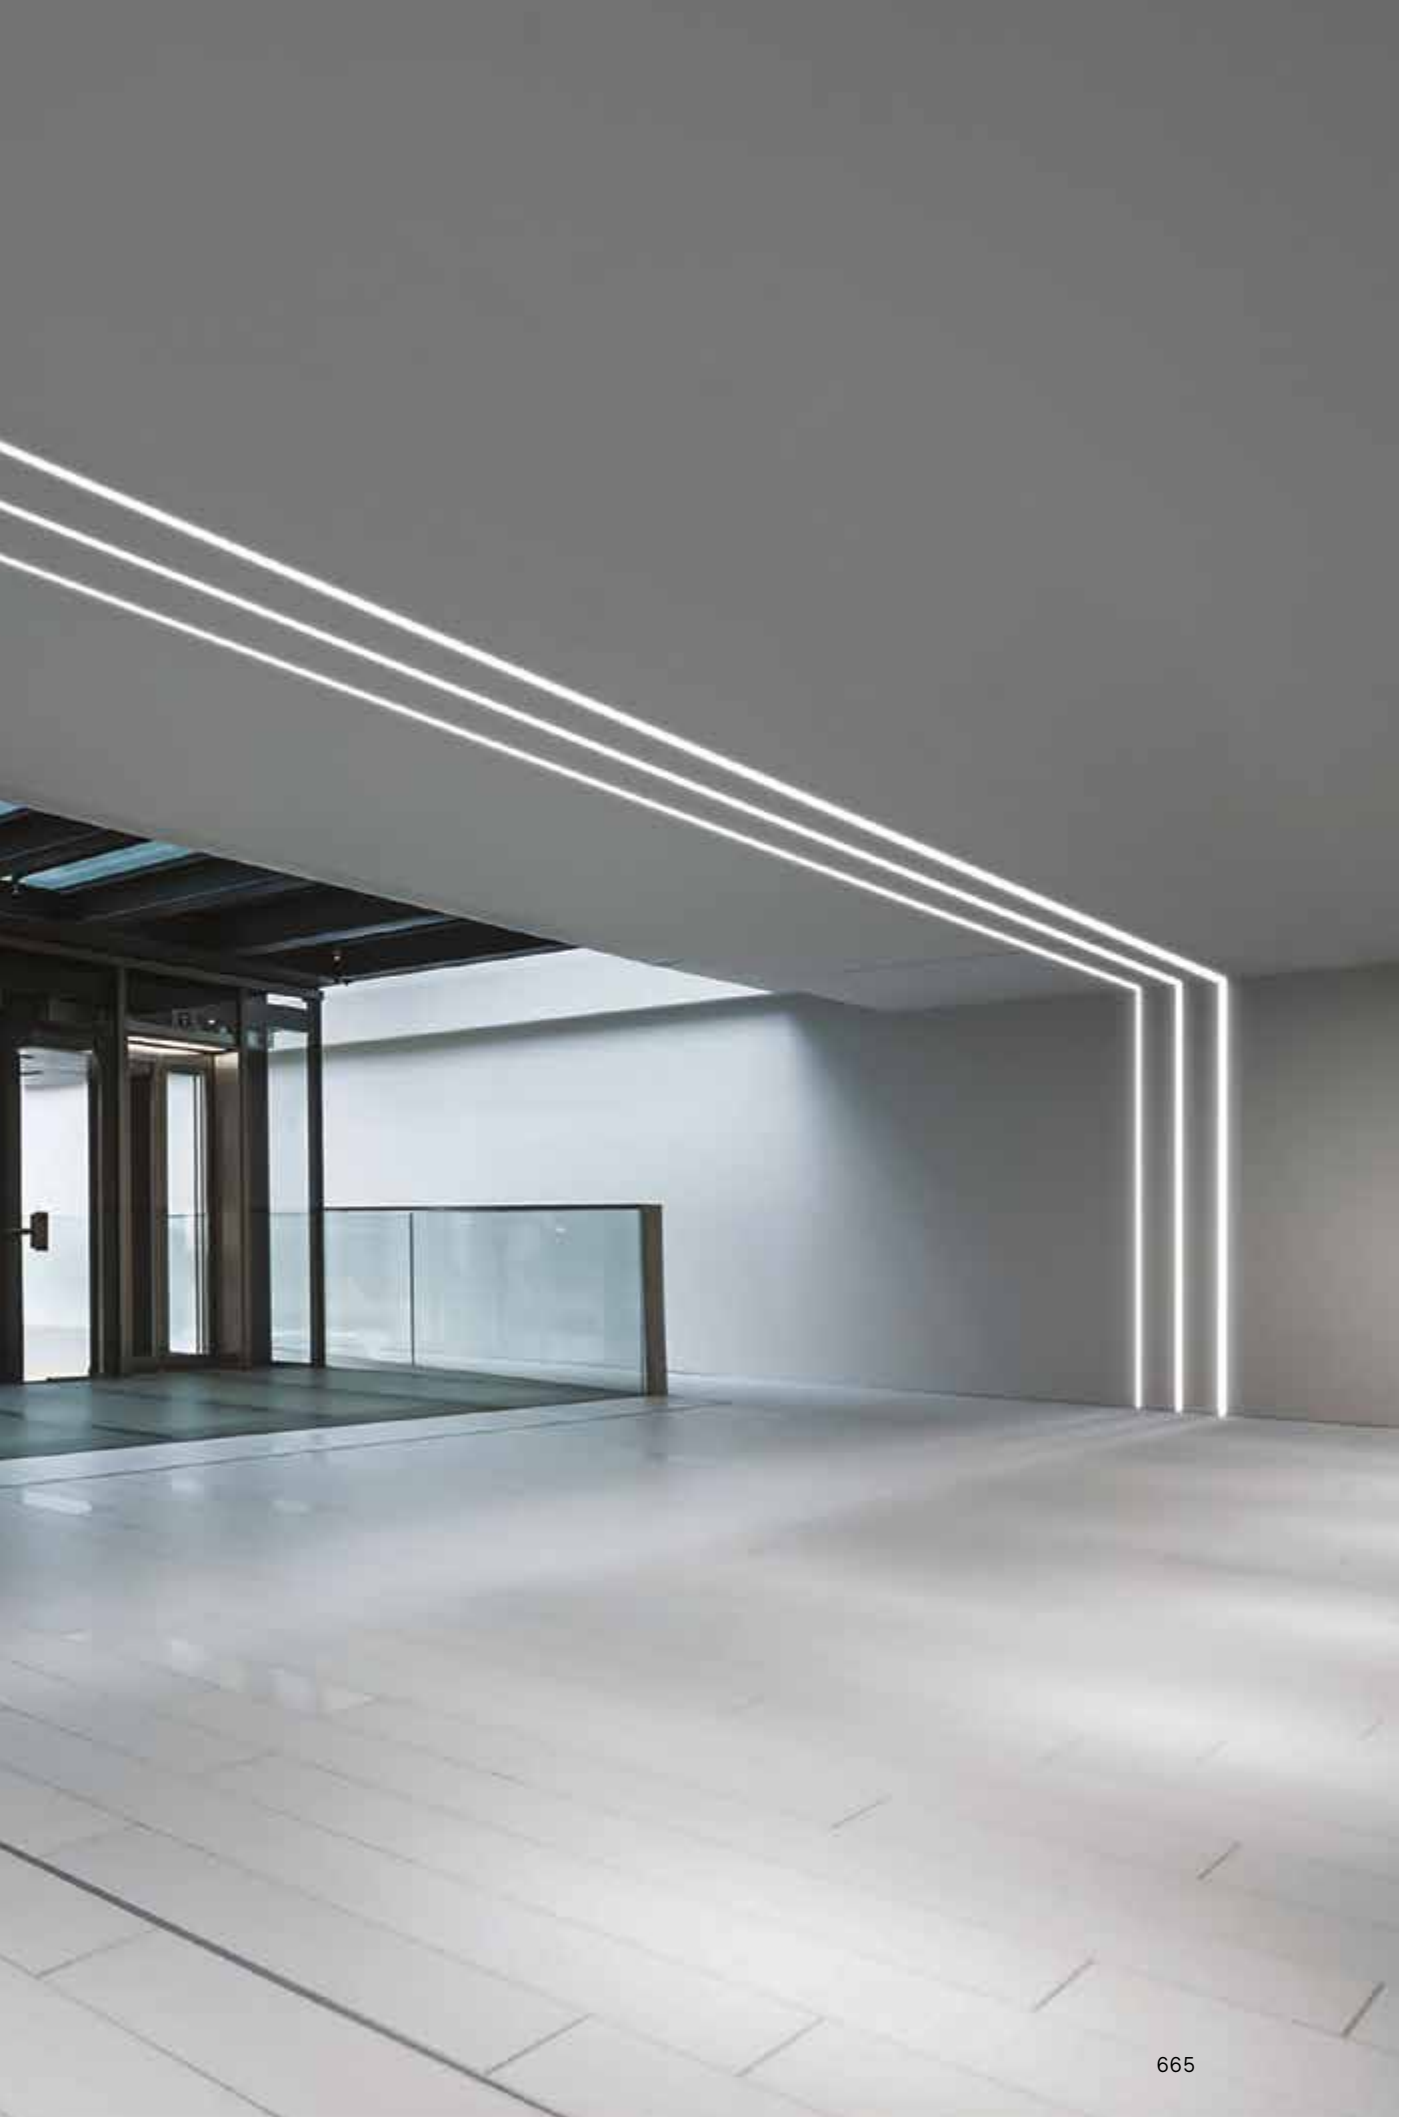

Variante	Recessed/Surface/Angular
Breite	12/14/15/16/20/31mm
Material	Aluminium

Slot Recessed

PROFILE 12 mm Montagekit inklusive - Nicht geeignet für strip LED IP65

Länge	Gewicht	Volumen	Ausführ.	Art.-Nr.	€
1000 mm	0,15 Kg	0,0010 m ³	Weiß	124155	16
2000 mm	0,35 Kg	0,0020 m ³	Weiß	203102	27
3000 mm	0,54 Kg	0,0029 m ³	Weiß	204611	40