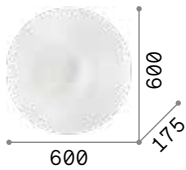

Glory

Halterung aus Metall in nickel satin gefertigt. Lichtverteiler aus weißem geblasenem und geätzttem Glas.

IP20

4,810 Kg / 0,1789 m³
E27 max 5 x 60W

€ 350

019765 Weiß

101286 € 2,60
3000 K
340 lm