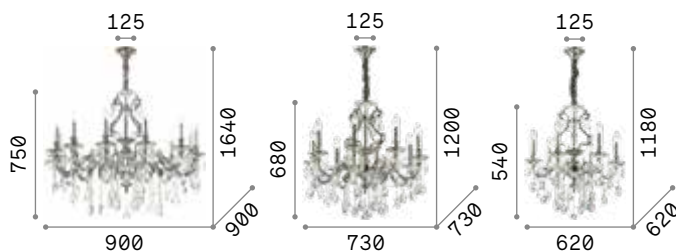

IP20

18,100 Kg / 0,1360 m³
E14 max 12 x 40W

€ 1400

164953 Silber
164960 Gold

3000 K
470 lm

101224 € 2,50

IP20

9,060 Kg / 0,0809 m³
E14 max 8 x 40W

€ 950

044934 Silber
060514 Gold

3000 K
470 lm

101224 € 2,50

IP20

6,340 Kg / 0,0682 m³
E14 max 6 x 40W

€ 725

044927 Silber
060507 Gold

3000 K
470 lm

101224 € 2,50