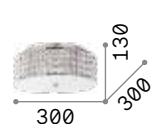

9,600 Kg / 0,1220 m³
G9 max 12 x 40W

6,800 Kg / 0,0905 m³
G9 max 9 x 40W

4,800 Kg / 0,0588 m³
G9 max 6 x 40W

2,500 Kg / 0,0390 m³
G9 max 4 x 40W

€ 640

€ 560

€ 385

€ 270

087870 Chrom

087863 Chrom

000657 Chrom

093093 Chrom