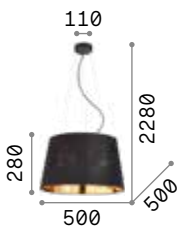

Pan

Gestell aus Metall. Lichtverteiler mit Dekorelementen aus Metallrohren verschiedener Längen. Verstellbare Stahlkabel.

13,920 Kg / 0,1355 m³
E27 max 5 x 60W

€ 830

208817 Gold

3000 K
910 lm

119571

€ 6,00

P. 442

Nordik

Gestell aus Metall schwarz matt lackiert. Lampenschirm aus PVC-Folie gold mit Stoff schwarz bezogen.

1,760 Kg / 0,1694 m³
E27 max 6 x 60W

€ 280

161662 Schwarz

3000 K
910 lm

119571

€ 6,00

1,500 Kg / 0,1064 m³
E27 max 4 x 60W

€ 210

161648 Schwarz

3000 K
910 lm

119571

€ 6,00

P. 450

P. 500

P. 560