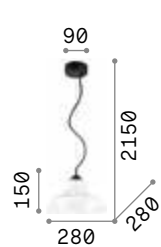

IP20

1,200 Kg / 0,0274 m³
E27 max 1x 60W

€ 113

112336 ☐ Trasparen.
112343 ☐ Rauchglas

3000 K
910 lm

119571 € 6,00