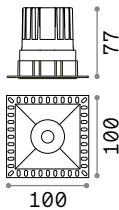

75 x 75 mm

0,300 Kg/0,0011 m³

LED COB CREE ON/OFF Transformator inklusive - CRI ≥80

Leistung	Beam	Lumen	CCT	Ausführ.	Art-Nr.	€
11W	36°	1100 lm	3000 K	Weiß	319681	50 new
				Schwarz	319674	50 new

DIMMABLE DRIVER* Optionals

	Leistung	Output	Maß (LxHxB)	Art-Nr.	€
1-10V/Push	20 W	250 mA	111x22x52 mm	217253	60
DALI/Push	12 W	250 mA	132x20x30 mm	202396	60

Light beam: ACCENT