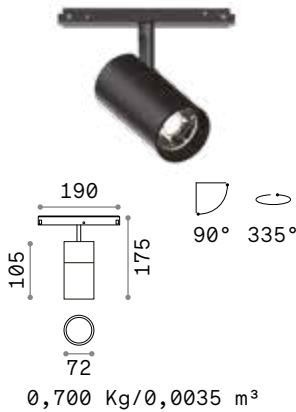

LED COB CITIZEN

Leistung	Beam	Kontrolle	Lumen	CCT	Ausführ.	Art-Nr.	€
26 W	35°	On-Off	3050 lm	3000 K	Weiß	307602	180
			3150 lm	4000 K	Schwarz	305615	180
			3150 lm	4000 K	Schwarz	317991	180 <i>new</i>
		1-10V	3050 lm	3000 K	Weiß	307572	200
			3050 lm	3000 K	Schwarz	307565	200
			3150 lm	4000 K	Schwarz	322001	235 <i>new</i>
DALI	3050 lm	3000 K	Weiß	307596	235		
	3050 lm	3000 K	Schwarz	307589	235		
	3150 lm	4000 K	Schwarz	322001	235 <i>new</i>		

Light beam: ACCENT

m	lx	Øm
1	4476	0,57
2	1119	1,10
3	497	1,70
4	280	2,30
5	179	2,90

m	lx	Øm
1	6816	0,56
2	1704	1,10
3	757	1,70
4	426	2,20
5	273	2,80

CRI≥90 19W 35° 2200lm 3000K

CRI≥90 26W 35° 2950lm 3000K