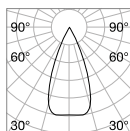

Erforderlich	Beam	Transform.	Ausführ.	Art.-Nr.	€
Nein	15°		Transpar.	302751	5
Nein		On/Off	Weiß	170145	27
Nein			Schwarz	170152	27

LENS*

SINGLE CONNECTION

Light beam: ACCENT

m	lx	Øm
1	3204	0,80
2	801	1,60
3	356	2,40
4	200	3,20
5	128	4,00