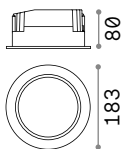

① 160 mm
1,130 Kg/0,0056 m³

LED SMD SAMSUNG PHILIPS ON/OFF Transformator inklusive

Leistung	Beam	Lumen	CCT	Ausführ.	Art.-Nr.	€
30 W	90°	3050 lm	3000 K	Weiß	193540	140
		3150 lm	4000 K	Weiß	193434	140

DIMMABLE DRIVER* Optionals

Modell	Kontrolle	Leistung	Output	Maß (L x H x B)	Art.-Nr.	€
Basic 10 W	1-10V	12 W	300 mA	150 x 29 x 43 mm	218823	40
	DALI/Push	10 W	300 mA	130 x 30 x 43 mm	220772	125
Basic 15 W	1-10V	15 W	450 mA	150 x 29 x 43 mm	218830	45
	DALI/Push	17 W	450 mA	130 x 30 x 43 mm	220796	134
Basic 20 W	DALI/Push	25 W	700 mA	130 x 30 x 43 mm	220789	146
Basic 30 W	1-10V	31 W	900 mA	150 x 29 x 43 mm	218854	50
	DALI/Push	45 W	900 mA	150 x 30 x 43 mm	220802	158

Light beam: WIDE