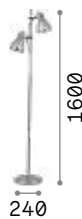

IP20

3,600 Kg / 0,0277 m³
E27 max 2x 60W

€ 150

042794 ■ Silber
001197 ■ Schwarz

3000 K
910 lm

119571

€ 6,00