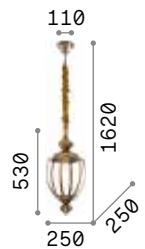

Norma

Gestell aus Metall in chrom oder brüniert. Lichtverteiler bestehend aus Transparentglasplatten mit geschliffenem Rand. Kettenverkleidung aus Samt.

094786

005911

IP20

2,620 Kg / 0,0286 m³
E27 max 1x 60W

€ 210

094786 Chrom
005911 Brüniert

3000 K
430 lm

101279 € 2,60