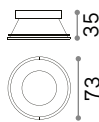

Dynamic Round

REFLECTOR Erforderlich

SYMMETRISCH

0,020 Kg/0,0002 m³

Ausführ.	Art.-Nr.	€
Weiß	211787	8
Schwarz	211794	8