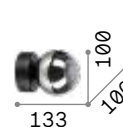

0,800 Kg / 0,0173 m³
G9 max 3 x 15W

0,400 Kg / 0,0062 m³
G9 max 1 x 15W

€ 150

€ 65

283784 ☐ Weiß
271439 ☐ Rauchglas
322742 ☐ Amber ^{new}

292410 ☐ Weiß
292403 ☐ Rauchglas
317809 ☐ Amber ^{new}

3000 K
510 lm

3000 K
510 lm

305486 € 6,00

305486 € 6,00

P. 100 P. 334 P. 495 P. 524