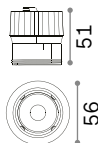

Dynamic - Source

0,180 Kg/0,0030 m³

LED COB CITIZEN Erforderlich - TRIDONIC ON/OFF Transfor. inklusive

Leistung	Beam	Lumen	CCT	Ausführ.	Art.-Nr.	€
9W	35°	840 lm	2700 K	Schwarz	252971	45
		870 lm	3000 K	Schwarz	252988	45
		1000 lm	4000 K	Schwarz	252995	45

DIMMABLE DRIVER* Optionals

	Leistung	Output	Maß (L x H x B)	Art.-Nr.	€
1-10V	12 W	200 mA	125 x 27 x 45 mm	253008	50
DALI/Push	9 W	200 mA	135 x 20 x 30 mm	253015	120