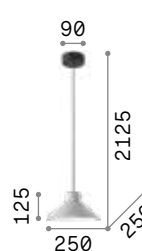

1,760 Kg / 0,0236 m³
E27 max 1x 15W

€ 116

129099 ■ Zement

101279 € 2,60