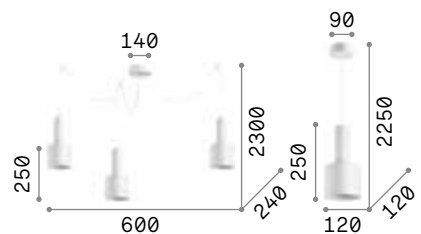

IP20

2,740 Kg / 0,0254 m³
E27 max 3 x 60W

€ 190

231587 Weiß
231594 Schwarz
231600 Messing

IP20

0,780 Kg / 0,0064 m³
E27 max 1 x 60W

€ 75

231556 Weiß
231563 Schwarz
231570 Messing

3000 K
900 lm
123899 € 6,00

3000 K
900 lm
123899 € 6,00

231556

231563

231570