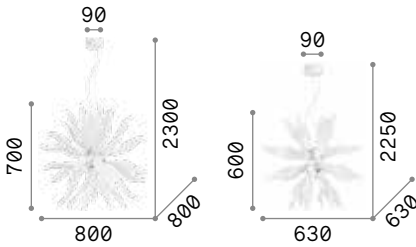

Leaves

Gestell aus Metall weiß.
Dekorelemente aus geblasenem
Glas handmodelliert. Stahlkabel
höhenverstellbar.

LED Leuchtmittel LED G9 4W 3000 K
inklusive. Art.-Nr. **209043**

5,800 Kg / 0,1123 m³
G9 max 12 x 40W

€ 880

112268 Weiß

305486 **€ 6,00**

3,700 Kg / 0,0702 m³
G9 max 8 x 40W

€ 580

111957 Weiß

305486 **€ 6,00**