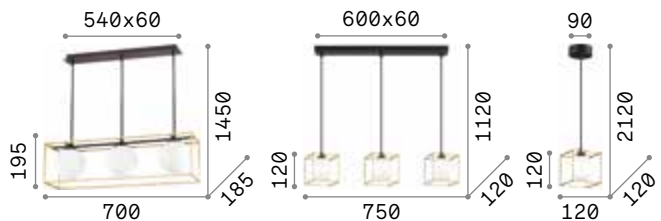

4,530 Kg / 0,0564 m³
E14 max 3 x 28W

€ 290

304144 ■ **Schwarz** **new**
198125 ■ **Messing**

3000 K
420 lm

101217 € 2,50

2,260 Kg / 0,0442 m³
G9 max 3 x 28W

€ 240

327846 ■ **Schwarz** **new**
251110 ■ **Messing**

3000 K
510 lm

305486 € 6,00

0,660 Kg / 0,0105 m³
G9 max 1 x 28W

€ 90

327839 ■ **Schwarz** **new**
251103 ■ **Messing**

3000 K
510 lm

305486 € 6,00