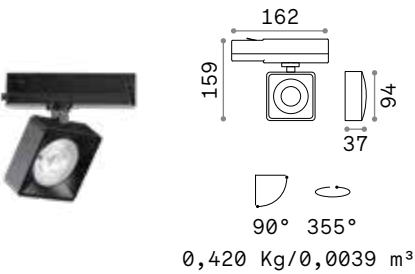

LED COB CREE PHILIPS ON/OFF Transformator inklusive

Leistung	Beam	Lumen	CCT	Ausführ.	Art-Nr.	€
22 W	36°	2000 lm	3000 K	Weiß	296364	135
				Schwarz	296357	135

Link - Seite 718

Light beam: ACCENT

m	lx	Øm
1	3646	0,65
2	911	1,30
3	405	1,90
4	228	2,60
5	146	3,20

CRI≥95 22W 36° 1750lm 3000K