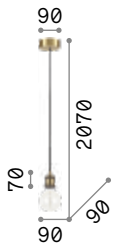

Frida

Baldachin und Leuchtmittelhalterabdeckung aus Metall, plattiert oder matt lackiert. Stoffkabel schwarz.

0,320 Kg / 0,0015 m³
E27 max 1x 60W

€ 40

- 139432 Chrom
- 139425 Schwarz
- 122106 Kupfer
- 122083 Brüniert

2200 K
500 lm

151717 € 8,00 [P. 431](#)