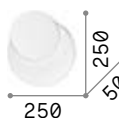

■ IP20

1,120 Kg / 0,0055 m³
LED 14W / 1300 Lm

€ 110

259345 Weiß