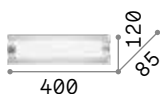

Ali

Lichtverteiler aus weißem geätzttem Glas, aus drei Elementen bestehend: zwei seitliche und ein Frontelement. Verchromte Glashalte-Schrauben.

■ □ ⊕ IP20

1,410 Kg / 0,0157 m³

E27 max 2 x 60W

€ 57

026558 Weiß

101286 € 2,60

Tudor

Halterung aus Metall chrom.
Lichtverteiler bestehend aus Rahmen in Transparent-Glas geschliffen und Halbrohr aus Pyrexglas in der Mitte sandgestrahlt.

■ ⊕ IP20

1,900 Kg / 0,0214 m³

E14 max 4 x 40W

€ 100

051864 Transparen.

101217 € 2,50

■ ⊕ IP20

1,130 Kg / 0,0088 m³

E14 max 2 x 40W

€ 70

051857 Transparen.

101217 € 2,50

■ ⊕ IP20

0,700 Kg / 0,0077 m³

E14 max 1 x 40W

€ 50

051840 Transparen.

101217 € 2,50