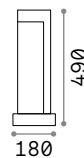

IP55

6,800 Kg / 0,0377 m³
LED 9W / 430/450 lm

€ 250

246994 ■ Granit 3000K
157856 ■ Granit 4000K