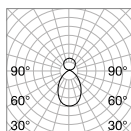

KIT CONTINUOS

Ja - 1 Kit x Verbindungs.				271712	7

Light beam: BI-EMISSION
WIDE

m	lx	Øm
1	1173	1,50
2	293	3,10
3	130	4,60
4	73	6,20
5	47	7,70