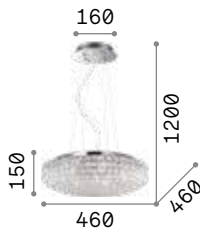

King

Lichtverteiler bestehend aus
Chrom- oder Gold-Metallringen
mit Kristall- Achtecken. Für
Pendelleuchten Stahlkabel
höhenverstellbar mit
automatischen Vorrichtungen.

LED Leuchtmittel LED G9 4W 3000 K
inklusive. Art.-Nr. **209043**