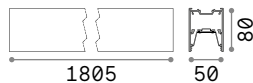

3,860 Kg/0,0269 m³
Kabellänge 2150 mm

LED SMD OSRAM TRIDONIC ON/OFF Transformator inklusive - UGR <13

Leistung	Beam	Lumen	CCT	Ausführ.	Art-Nr.	€
30 W	30°	2750 lm	3000 K	Weiß	192499	430
				Schwarz	192475	430
		2900 lm	4000 K	Weiß	192444	430
				Schwarz	192420	430

DIMMABLE DRIVER* Optionals

	Leistung	Output	Maß (LxHxB)	Art-Nr.	€	
	1-10V	39 W	700 mA	280x21x30 mm	216416	145
	DALI/Push	38 W	700 mA	280x21x30 mm	216270	160

MOUNTING KIT Erforderlich - Seite 641

Light beam: ACCENT