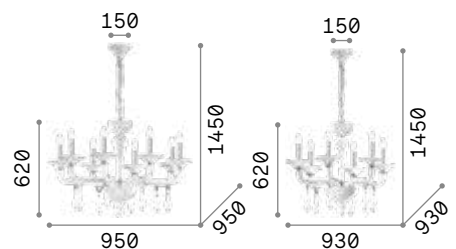

IP20

8,800 Kg / 0,1653 m³
E14 max 8 x 40W

€ 580

068190 Weiß

3000 K
470 lm

101224 € 2,50

IP20

8,100 Kg / 0,1437 m³
E14 max 6 x 40W

€ 500

068183 Weiß

3000 K
470 lm

101224 € 2,50