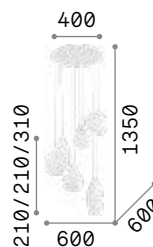

IP20

6,400 Kg / 0,1138 m³
E14 max 6 x 40W

€ 390

087818 Weiß
111841 Rauchglas

3000 K
420 lm

101217 € 2,50