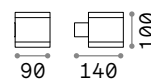

118666

123080

IP44

0,600 Kg / 0,0027 m³
G9 max 1x 40W

€ 50

144276 Weis
118666 Gra
121963 Anthrazit
123080 Schwarz

4000 K
530 lm
307879 € 6,00

Keope