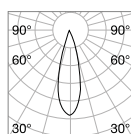

CRI≥90 8W 30° 730lm 3000K

m	lx	øm
1	2393	0,49
2	598	0,98
3	266	1,50
4	150	2,00
5	96	2,50