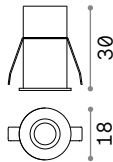

One

Lichtquelle	LED SMD	CRI	≥90
Leistung	2W / 3W	LED Lebensdauer	30.000 h
Transformator	On/Off	Schutzklasse	II
inklusive		IP	20
Verfügbare	No	Material	Aluminium
Transformatore		Garantie	5 Jahre
CCT	3000 K		

⌀ 17 mm

0,050 Kg/0,0001 m³

LED SMD ON/OFF Transformator inklusive*

Leistung	Beam	Lumen	CCT	Ausführ.	Art-Nr.	€
2W	23°	130 lm	3000 K	Weiß	274768	31