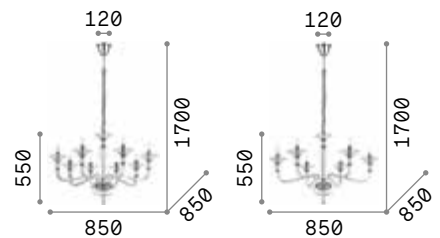

Danieli

Gestell aus Metall chrom oder gold.
 Dekorelemente aus geblasenem
 Glas transparent oder amber.
 Kettenbezug aus Samt.

159980

159973

IP20

7,510 Kg / 0,2048 m³
 E14 max 8 x 40W

€ 650

159980 Trasparen.
 159973 Amber