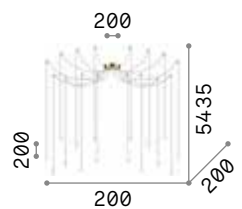

LED Lichtquelle LED 3000 K, 20.000 St. Lebensdauer.

IP20

2,500 Kg / 0,0165 m³
LED 16W / 1300 lm

€ 500

284002 ■ Schwarz
284019 ■ Messing