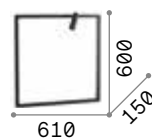

■ □ IP20

1,140 Kg / 0,0696 m³
LED 5W / 500 lm

€ 270

271897 ■ Schwarz