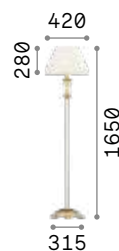

IP20

5,600 Kg / 0,1089 m³
E27 max 1x60W

€ 340

002880 Weiß
020877 Gold

3000 K
1020 lm

101347

€ 8,00

P. 236

P. 460

P. 509