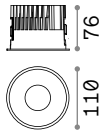

Off

⌀ 100 mm
0,460 Kg/0,0021 m³

LED COB CITIZEN TRIDONIC ON/OFF Transfor. inklusive

Leistung	Beam	Lumen	CCT	Ausführ.	Art-Nr.	€
15 W	50°	1350 lm	3000 K	Weiß	266497	86
				Schwarz	266558	86
	4000 K	Weiß	266503	86		
		Schwarz	266565	86