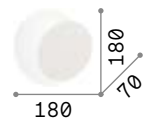

■ □ IP20

0,440 Kg / 0,0029 m³
LED 7,5W / 700 lm

€ 65

238975 ■ Weiß
238951 ■ Silber
238944 ■ Gold