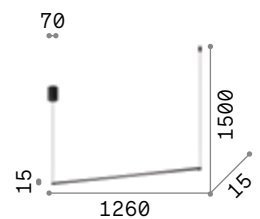

IP20

0,900 Kg / 0,0165 m³
LED 20W / 2650 lm

€ 275

285085 ■ Weiß
285092 ■ Schwarz

P. 402