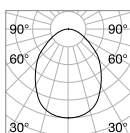

m	lx	øm
1	188	1,84
2	47	3,69
3	20	5,54
4	11	7,39
5	7	9,24