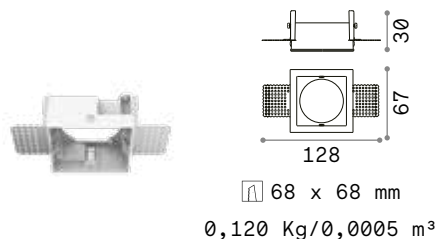

FRAME TRIMLESS

13 W		Ausführ.	Art.-Nr.	€
Wei		323558	18	new