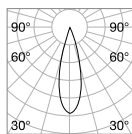

m	lx	øm
1	2451	0,49
2	613	1,98
3	272	1,50
4	153	2,00
5	98	2,50