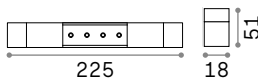

CONNECTOR HORIZONTAL Optionals

Gewicht	Volumen	Kontrolle	Ausführ.	Art.-Nr.	€
0,13 Kg	0,0015 m ³	On-Off	Weiß	282787	90
			Schwarz	258232	90
		1-10V / DALI	Weiß	286204	125
			Schwarz	286167	125

LINEARCONNECTOR Erforderlich - 1 Kit x lineares Verbindungselement