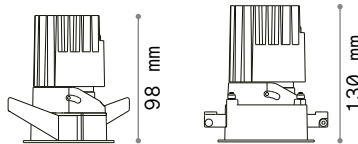

Zeus - Source

0,300 Kg/0,0014 m³

LED COB CITIZEN Erforderlich - ON/OFF Transfor. inklusive

Leistung	Beam	Lumen	CCT	Ausführ.	Art.-Nr.	€
13W	40°	980 lm	2700 K	Grau	324807	65 new
		1020 lm	3000 K	Grau	324814	65 new
		1050 lm	4000 K	Grau	324821	65 new

DIMMABLE DRIVER* Optionals

	Leistung	Output	Maß (L x H x B)	Art.-Nr.	€
1-10V	21W	350 mA	122 x 25 x 40 mm	324906	35 new
DALI/Push	20W	350 mA	120 x 29 x 51 mm	324913	70 new

0,590 Kg/0,0029 m³

LED COB CITIZEN Erforderlich - ON/OFF Transfor. inklusive

Leistung	Beam	Lumen	CCT	Ausführ.	Art.-Nr.	€
21W	40°	1850 lm	2700 K	Grau	324838	105 new
		1900 lm	3000 K	Grau	324845	105 new
		2100 lm	4000 K	Grau	324852	105 new

DIMMABLE DRIVER* Optionals

	Leistung	Output	Maß (L x H x B)	Art.-Nr.	€
1-10V/Push	20W	500 mA	110 x 22 x 52 mm	324920	60 new
DALI/Push	20W	500 mA	120 x 29 x 51 mm	324937	70 new

Light beam: ACCENT

m	lx	øm
1	1714	0,76
2	429	1,50
3	190	2,30
4	107	3,10
5	69	3,80

CRI≥90 13W 40° 10201m 3000K

m	lx	øm
1	3174	0,81
2	794	1,60
3	353	2,40
4	198	3,20
5	127	4,00

CRI≥90 21W 40° 19001m 3000K

* Dimmbare Treiber müssen mit dem Artikel mitbestellt werden und werden bei dem Produkt anstelle der on-off Treiber eingebaut. ** Objektiv 40° inklusive.