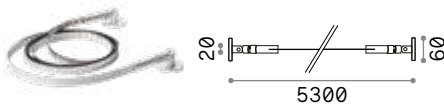

Tesi

Flexibles Stahlband für eine Wand zu Wand Montage, als Halter zur Montage von Strip-Leds verwendet, Lichtquelle für indirektes Licht. Max. Länge 5 oder 10 Mt. Der minimale Abschnitt, der im Raum verschwindet, erlaubt ein extrem formales, sauberes Ergebnis. Erhältlich in den Ausführungen Stahl, Weiß oder Schwarz. Ideal für Räume, die bereits mit historischem und architektonischem Charakter stark eingerichtet sind.

STRIP LED SUPPORT

Länge	Gewicht	Volumen	Ausführ.	Art.-Nr.	€
5000 mm	0,35 Kg	0,0234 m³	Stahl	258300	130
			Weiß	302256	130
			Schwarz	302263	130