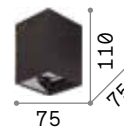

IP20

0,400 Kg / 0,0013 m³
LED 15W / 1350 lm

€ 90

206011 Weiß
206028 Schwarz