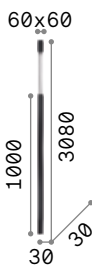

0,860 Kg / 0,0036 m³
LED 11,5W / 1150 lm / 51°
€ 190

194172 Weiß
194196 Schwarz