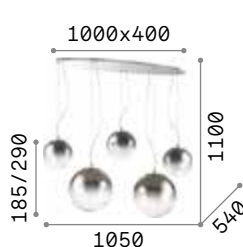

Mapa Fade

Baldachin und Gestell aus verchromtem Metall. Kugelförmiger Lichtverteiler aus transparentem mundgeblasenem Glas, nach unten verchromte Tönung. Transparentes PVC-Kabel. Farbe: Chrom.

IP20

8,700 Kg / 0,2470 m³
E27 max 5x60W