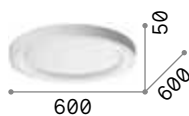

Planet **new**

Metallhalterung und zentrale Reflektorscheibe matt lackiert. Lichtverteiler aus satiniertem, opalem Polycarbonat.
Ausführungen: weiß, schwarz.

LED Lichtquelle LED 3000 K, 30.000 St. Lebensdauer.

2,950 Kg / 0,0365 m³
LED 33W / 3050 lm

€ 145

312378 **Weiß** new
312361 **Schwarz** new