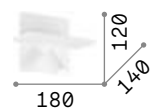

■ □ IP20

0,800 Kg / 0,0068 m³
LED 11,5W / 1200 lm

€ 165

287317 ■ Weiß
287300 ■ Schwarz