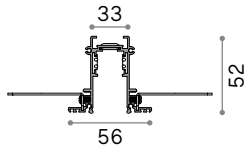

Ego - Recessed

TRACK Montagekit Profil inklusive

Max. Länge zu jedem Stromanschlusspunkt: 25 Meter

Länge	Gewicht	Volumen	Ausführ.	Art.-Nr.	€
1000 mm	1,13 Kg	0,0039 m³	Weiß	282923	71
			Schwarz	258171	71
2000 mm	2,26 Kg	0,0078 m³	Weiß	282930	150
			Schwarz	266183	150

CONNECTOR HORIZONTAL Optionals