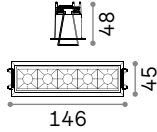

140 x 37 mm
0,320 Kg/0,0013 m³

LED COB OSRAM ON/OFF Transformator inklusive

Leistung	Beam	Lumen	CCT	Ausführ.	Art-Nr.	€
12 W	29°	1200 lm	3000 K	Schwarz	+ 206219	65
		1250 lm	4000 K	Schwarz	+ 267876	65