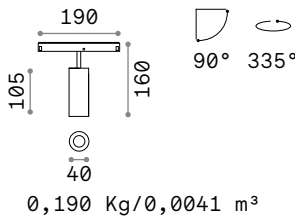

Leistung	Beam	Kontrolle	Lumen	CCT	Ausführ.	Art-Nr.	€			
12 W	30°	On-Off	1200 lm	3000 K	Weiß	282992	115			
					Schwarz	257655	115			
					Messing	282053	115			
			1-10V	1250 lm	4000 K	Schwarz	321967	115	new	
				1200 lm	3000 K	Weiß	303710	135		
				1200 lm	3000 K	Schwarz	303703	135		
		DALI	1200 lm	3000 K	Weiß	286440	165			
					Schwarz	286433	165			
					1250 lm	4000 K	Schwarz	321943	165	new

Modell	Erforderlich	Art-Nr.	€
Ego 3 W	Nein	260853	5
Ego 8 W	Nein	260860	5
Ego 12 W	Nein	260860	5

Light beam: ACCENT

FILTER HONEYCOMB

m	lx	øm
1	537	0,46
2	134	0,92
3	60	1,40
4	34	1,80
5	21	2,30

m	lx	øm
1	2393	0,49
2	598	0,98
3	266	1,50
4	150	2,00
5	96	2,50

m	lx	øm
1	2877	0,51
2	719	1,00
3	320	1,50
4	180	2,10
5	115	2,60