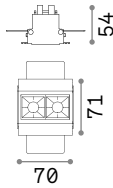

Lika Trimless

75 x 70 mm
0,220 Kg/0,0006 m³

LED COB OSRAM ON/OFF Transformator inklusive

Leistung	Beam	Lumen	CCT	Ausführ.	Art-Nr.	€
6 W	29°	480 lm	3000 K	Schwarz	206202	60
		520 lm	4000 K	Schwarz	267890	60