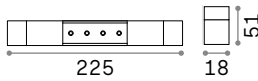

Gewicht	Volumen	Kontrolle	Ausführ.	Art.-Nr.	€
0,16 Kg	0,0005 m³	On-Off	Weiß	286006	50
			Schwarz	283111	50
		1-10V / DALI	Weiß	289298	55
			Schwarz	289304	55

MAIN CONNECTOR Erforderlich - 1 Kit x Stromanschlussp. max 210W