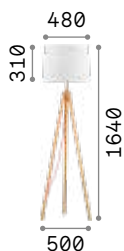

Leuchte mit integriertem Schalter.

2,810 Kg / 0,0247 m³
E27 max 1x60W

€ 230

121406 ■ Weiß
121437 ■ Schwarz
089805 ■ Holz

101347 € 8,00

Klimt

Dreifuß aus Naturholz.
Lampenschirm aus PVC-Folie mit
Stoff bezogen, mit Metallhalterung
chrom.