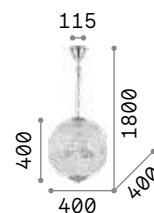

8,340 Kg / 0,1260 m³
G9 max 6 x 40W

€ 720

092911 Chrom

3000 K
510 lm

305486 € 6,00