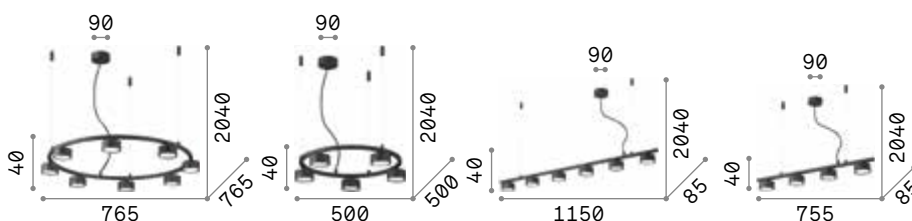

Minor

Monture en métal verni à poudres.
Câble électrique en pvc. Sources lumineuses à LED remplaçables.

LED Leuchtmittel LED GX53 9W 3000 K inklusive. Art.-Nr. **123936**

3,440 Kg / 0,1200 m³
GX53 max 8 x 15W

2,250 Kg / 0,0564 m³
GX53 max 5 x 15W

2,210 Kg / 0,0203 m³
GX53 max 6 x 15W

1,650 Kg / 0,0135 m³
GX53 max 4 x 15W

€ 480

€ 325

€ 325

€ 247

235547 ■ Schwarz

235516 ■ Schwarz

235486 ■ Schwarz

235455 ■ Schwarz

3000 K
910 lm

3000 K
910 lm

3000 K
910 lm

3000 K
910 lm

123936 € 5,50

123936 € 5,50

123936 € 5,50

123936 € 5,50