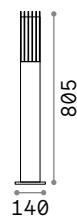

IP44

2,500 Kg / 0,0193 m³
E27 max 1x25W

€ 160

092225 ■ Anthrazit

4000 K
1000 lm

151991 € 2,00