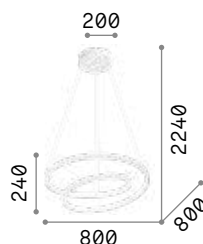

Oz

Halterung und Gestell aus Metall pulverlackiert oder plattiert. Kabel aus PVC. Lichtverteiler aus Opal-Gummi. In Weiß, Schwarz oder Messing gebürstet erhältlich. Erhältlich auch in DALI/Push dimmbar.

LED Lichtquelle LED 3000 K, 30.000 St. Lebensdauer.

IP20

IP20

1,900 Kg / 0,0607 m³
LED 55W / 6100 lm

1,500 Kg / 0,0354 m³
LED 48W / 5300 lm

€ 390 On-Off / 500 Dali

€ 325 On-Off / 415 Dali

253664	Weiß	On-Off
304571	Weiß	Dali/Push
269450	Schwarz	On-Off
304588	Schwarz	Dali/Push
269467	Messing	On-Off
304595	Messing	Dali/Push

253671	Weiß	On-Off
304540	Weiß	Dali/Push
269436	Schwarz	On-Off
304557	Schwarz	Dali/Push
269443	Messing	On-Off
304564	Messing	Dali/Push