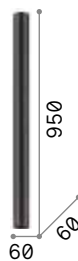

Look

Sockel aus Aluminium gedreht.
Lichtverteiler zylindrisch aus
Metall weiss oder schwarz matt
pulverlackiert oder in messing
satinierter.

LED Leuchtmittel LED GU10 7W 3000 K
inklusive. Art.-Nr. **123943**

3,070 Kg / 0,0061 m³
GU10 max 1x28W

€ 86

259260 **Weiß**
259277 **Schwarz**

3000 K
540 lm

123943 € 3,50