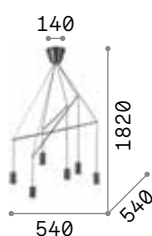

IP20

1,670 Kg / 0,0096 m³
E27 max 6 x 60W

€ 200

158815 ■ Schwarz

3000 K
900 lm

123899 € 6,00