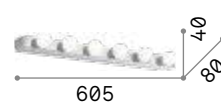

⊕ IP20

1,420 Kg / 0,0143 m³
E14 max 8x 40W

€ 128

159522 Weiß
045634 Chrom

3000 K
420 lm

101217 € 2,50

⊕ IP20

1,100 Kg / 0,0095 m³
E14 max 6x 40W

€ 100

159423 Weiß
045627 Chrom
159508 Schwarz
179681 Messing

3000 K
420 lm

101217 € 2,50