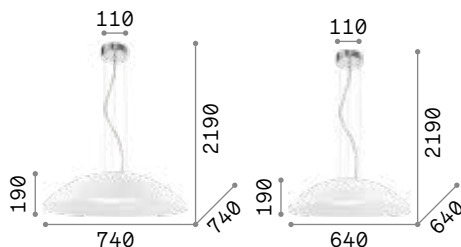

Lena

Gestell aus Metall chrom.
Lichtverteiler mit doppeltem Glas: Das Äußere geschmirgelt und farbig, weiß das Innere.
Pendelleuchten mit Stahlkabel höhenverstellbar durch automatische Vorrichtungen.

8,310 Kg / 0,1785 m³
E27 max 3x60W