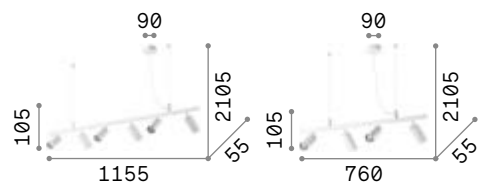

2,700 Kg / 0,0360 m³
GU10 max 6 x 28W

€ 350

231433 ☐ Weiß
231396 ☐ Schwarz
244648 ☐ Messing

3000 K
540 lm

123943 € 3,50

2,310 Kg / 0,0243 m³
GU10 max 4 x 28W

€ 275

231372 ☐ Weiß
231341 ☐ Schwarz
244624 ☐ Messing

3000 K
540 lm

123943 € 3,50