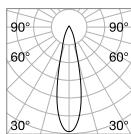

m	lx	øm
1	8787	0,42
2	2196	0,85
3	976	1,28
4	549	1,71
5	351	2,14