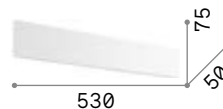

■ IP20

0,590 Kg / 0,0029 m³
LED 23W / 2900/3050 lm

€ 103

179308	Weiß	3000K
277240	Weiß	4000K
282152	Chrom	3000K
179322	Schwarz	3000K
282138	Messing	3000K
282176	Kupfer	3000K