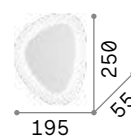

■ ■ □ IP20

0,730 Kg / 0,0153 m³
LED 19W / 1300 lm

€ 165

196190 Weiß