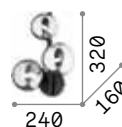

0,800 Kg / 0,0173 m³
G9 max 3 x 15W

0,400 Kg / 0,0062 m³
G9 max 1 x 15W

€ 150

€ 65

283784 ☐ Weiß
271439 ☐ Rauchglas
322742 ☐ Amber ^{new}

292410 ☐ Weiß
292403 ☐ Rauchglas
317809 ☐ Amber ^{new}

3000 K
510 lm

3000 K
510 lm

305486 € 6,00

305486 € 6,00

P. 100 P. 334 P. 495 P. 524