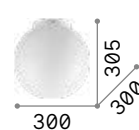

1,150 Kg / 0,0370 m³
E27 max 1x25W

€ 110

new 317113 Weiß new

3000 K
910 lm

119571

€ 6,00

3000 K
430 lm

101279

€ 2,60

- P. 166
- P. 397
- P. 484
- P. 545