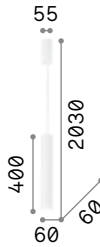

Tube

Baldachin und Lichtkörper aus Aluminium weiss oder schwarz pulverlackiert. Stoffkabel. LED integriert.

LED Lichtquelle LED 3000 K, 35.000 St. Lebensdauer.

IP20

0,960 Kg / 0,0073 m³
LED 11W / 1200 lm

€ 210

211701 Weiß
211718 ■ Schwarz