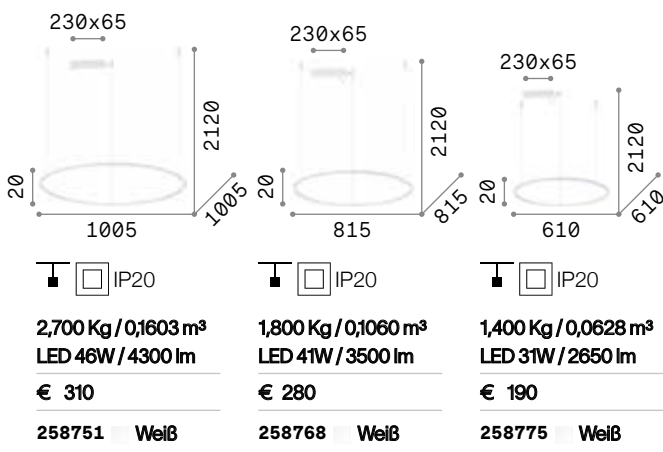

LED SMD Transfor. inklusive

Maß	Gewicht	Volumen	Leistung	Transfor.	Lumen	CCT	Ausführ.	Art.-Nr.	€		
ø 500	1,400 Kg	0,0376 m³	32 W	On-Off	3150 lm	3000 K	Weiß	229461	200		
						3000 K	Schwarz	229492	200		
						3350 lm	4000 K	Weiß	269856	200	
						4000 K	Schwarz	304380	200		
ø 700	1,100 Kg	0,0272 m³	29 W	DALI/Push	3000 lm	3000 K	Weiß	304373	250		
						3000 K	Schwarz	304366	250		
						On-Off	4300 lm	3000 K	Weiß	229485	245
							4500 lm	4000 K	Weiß	269863	245
ø 900	1,200 Kg	0,0534 m³	39 W	DALI/Push	4150 lm	3000 K	Weiß	304403	300		
						3000 K	Schwarz	304397	300		
						On-Off	5400 lm	3000 K	Weiß	229478	300
							5700 lm	4000 K	Weiß	269870	300
ø 1500	1,500 Kg	0,0857 m³	43 W	DALI/Push	4600 lm	3000 K	Weiß	304434	360		
						3000 K	Schwarz	304427	360		
						On-Off	9000 lm	3000 K	Weiß	265957	490
							9650 lm	4000 K	Weiß	285078	490
ø 1500	2,000 Kg	0,3072 m³	76 W	DALI/Push	7050 lm	3000 K	Weiß	304465	600		
						3000 K	Schwarz	304472	490		
						3000 K	Schwarz	304458	600		

Circus

Deckenrosette und Gestell aus Metall pulverlackiert, in Schwarz ausgeführt. Äußerer Diffusor aus mattem Polycarbonat.

LED Lichtquelle LED 3000 K, 20.000 St. Lebensdauer.

IP20

1,130 Kg / 0,0593 m³
LED 36W / 4250 lm