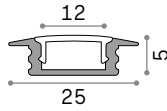

Slot Recessed

PROFILE 12 mm Montagekit inklusive - Nicht geeignet für strip LED IP65

Länge	Gewicht	Volumen	Ausführ.	Art.-Nr.	€
1000 mm	0,15 Kg	0,0010 m³	Weiß	124155	16
2000 mm	0,35 Kg	0,0020 m³	Weiß	203102	27
3000 mm	0,54 Kg	0,0029 m³	Weiß	204611	40