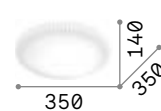

2,300 Kg / 0,0425 m³
LED 12W / 1200 lm

€ 115

new 265803 Weiß new