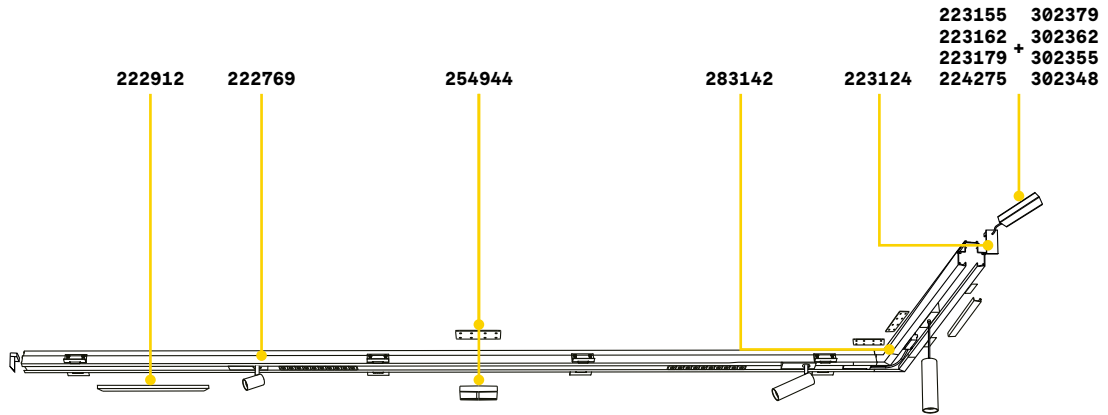

Arca - Recessed

TRACK Inkl. Kit zur Montage des Profils + Endkappen
Max. Länge zu jedem Stromanschlusspunkt: 25 Meter

Länge	Gewicht	Volumen	Ausführ.	Art.-Nr.	€
1000 mm	2,90 Kg	0,0269 m³	Schwarz	222769	187
3000 mm	8,70 Kg	0,0496 m³	Schwarz	222882	490

BLINDED CORNER RIGHT - LEFT Optionals

Gewicht	Volumen	Ausführ.	Art.-Nr.	€
1,12 Kg	0,0090 m³	Schwarz	283142	170

LINEAR CONNECTOR

Erforderlich	Kabellänge	Maß (L x H x B)	Art.-Nr.	€
Ja - 1 Kit x Verbindungselement		100 x 18 x 38 mm	254944	25
Ja - 1 Kit x Stromanschlussp. max 210W	380 mm	86 x 80 x 42 mm	223124	24

ELECTRIFIED END CAP