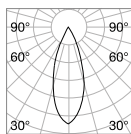

m	lx	øm
1	1846	0,65
2	461	1,30
3	205	1,90
4	115	2,60
5	74	3,20