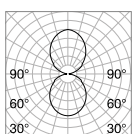

m	lx	Øm
1	572	2,56
2	143	5,12
3	64	7,68
4	36	10,24
5	23	12,80