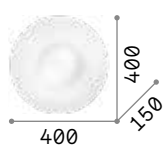

Glory

Halterung aus Metall in nickel satin gefertigt. Lichtverteiler aus weißem geblasenem und geätzttem Glas.

IP20

4,810 Kg / 0,1789 m³
E27 max 5 x 60W

€ 350

019765 Weiß

101286 € 2,60
3000 K
340 lm

IP20

3,410 Kg / 0,0744 m³
E27 max 3 x 60W

€ 220

019758 Weiß

101286 € 2,60
3000 K
340 lm

IP20

2,100 Kg / 0,0700 m³
E27 max 2 x 60W

€ 195

101132 Weiß

101286 € 2,60
3000 K
340 lm

P. 153

Level

Halterung aus Metall pulverlackiert. Lichtverteiler aus weißem geblasenem und geätzttem Glas mit schraubenloser Befestigung. Integrierte LED-Lichtquelle leicht austauschbar.

LED Lichtquelle LED 3000 K, 17.500 St. Lebensdauer.

IP20

5,200 Kg / 0,0908 m³
LED 37,5W / 3300 lm

€ 290

261188 Weiß

IP20

2,100 Kg / 0,0368 m³
LED 22,5W / 2100 lm

€ 180

261164 Weiß