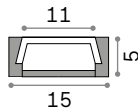

Slot Surface

PROFILE 11mm Montagekit inklusive

Länge	Gewicht	Volumen	Ausführ.	Art.-Nr.	€
1000 mm	0,15 Kg	0,0010 m³	Weiß	124131	13
	0,15 Kg	0,0010 m³	Aluminiu.	124124	13
2000 mm	0,20 Kg	0,0020 m³	Weiß	203089	22
	0,20 Kg	0,0020 m³	Aluminiu.	203072	22
3000 mm	0,34 Kg	0,0029 m³	Weiß	204598	32
	0,34 Kg	0,0029 m³	Aluminiu.	204581	32