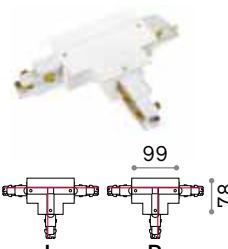

256030	L	€ 36
255996	L	€ 36
256061	R	€ 36
256047	R	€ 36

**MAIN CONNECTOR
T**

0,200 Kg/0,0051 m³

324401	L	€ 63 new
324395	L	€ 63 new
324425	R	€ 63 new
324418	R	€ 63 new

**ELECTRIFIED
CONNECTOR**

0,050 Kg/0,0001 m³