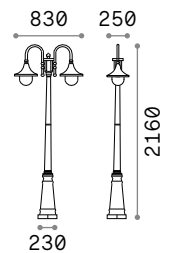

IP43

3,340 Kg / 0,1467 m³
E27 max 2 x 60W

€ 306

246833 ■ Anthrazit
024097 ■ Schwarz
246840 ■ Kaffee

4000 K
980 lm
153964 € 6,00

P. 856