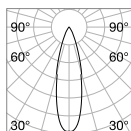

m	lx	øm
1	4362	0,47
2	1090	0,94
3	484	1,41
4	272	1,88
5	174	2,35