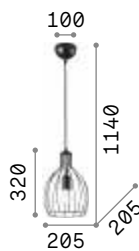

0,590 Kg / 0,0480 m³
E27 max 1x60W

€ 110

200880 Weiß
148151 ■ Schwarz

2200 K
370 lm

151687 € 4,60