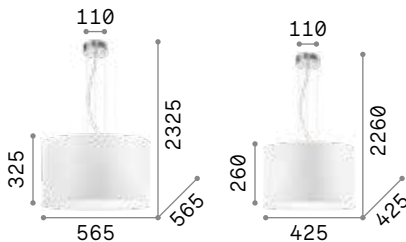

Wheel

Runde Halterung aus Metall
lackiert. Lampenschirm aus
PVC-Folie, mit Stoff bezogen.
Stahlkabel höhenverstellbar
mit automatischen
Kabelsperrvorrichtungen.

IP20

IP20

2,810 Kg / 0,1412 m³
E27 max 5 x 60W

2,020 Kg / 0,0614 m³
E27 max 3 x 60W

€ 255

€ 135

009698 Weiß

009681 Weiß

3000 K
900 lm
123899 € 6,00

3000 K
900 lm
123899 € 6,00