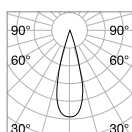

m	lx	øm
1	307	0,53
2	77	1,10
3	34	1,60
4	19	2,10
5	12	2,70