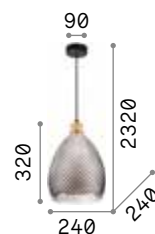

IP20

1,430 Kg / 0,0378 m³
E27 max 1x60W

€ 186

238746 Rauchglas

3000 K
910 lm

119571 € 6,00