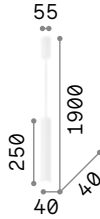

IP20

0,680 Kg / 0,0048 m³
LED 11W / 1200 lm

€ 150

211459 Weiß
211466 ■ Schwarz