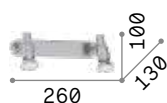

IP20

0,400 Kg / 0,0025 m³
GU10 max 2x 50W

€ 45

142081 Weiß
142050 Chrom
018836 Nickel