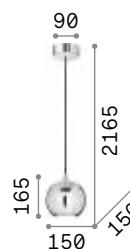

Mr Jack

Gestell und Kugel-Lichtverteiler aus Metall weiss, chrom oder schwarz. Elektrokabel mit Stoff bezogen.

LED Leuchtmittel LED GU10 7W 3000 K inklusive. Art.-Nr. **123943**

0,890 Kg / 0,0090 m³
GU10 max 1x28W

€ 80

231273 ☐ Weiß
116464 ☐ Chrom
231297 ☐ Schwarz

3000 K
540 lm

123943 € 3,50