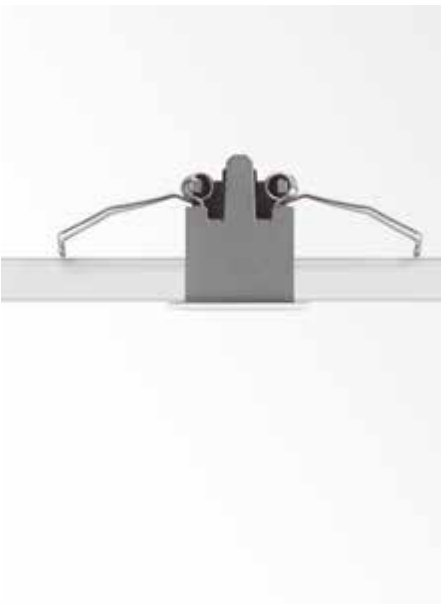

Lika Trimless

75 x 70 mm
0,220 Kg/0,0006 m³

LED COB OSRAM ON/OFF Transformator inklusive

Leistung	Beam	Lumen	CCT	Ausführ.	Art-Nr.	€
6 W	29°	480 lm	3000 K	Schwarz	206202	60
		520 lm	4000 K	Schwarz	267890	60

145 x 70 mm
0,390 Kg/0,0013 m³

LED COB OSRAM ON/OFF Transformator inklusive

Leistung	Beam	Lumen	CCT	Ausführ.	Art-Nr.	€
12 W	29°	1200 lm	3000 K	Schwarz	206226	95
		1250 lm	4000 K	Schwarz	267906	95

278 x 70 mm
0,720 Kg/0,0023 m³

LED COB OSRAM ON/OFF Transformator inklusive

Leistung	Beam	Lumen	CCT	Ausführ.	Art-Nr.	€
20 W	29°	1750 lm	3000 K	Schwarz	206240	151
		1850 lm	4000 K	Schwarz	267913	151

DIMMABLE DRIVER* Optionals

Modell	Kontrolle	Leistung	Output	Maß (L x H x B)	Art-Nr.	€
Lika 6 W	DALI	10 W	700 mA	132 x 20 x 30 mm	267982	56
Lika 12 W	DALI	12 W	700 mA	135 x 24 x 72 mm	267999	56
Lika 20 W	DALI/Push	25 W	600 mA	135 x 24 x 72 mm	268002	104

Light beam: ACCENT

m	lx	øm
1	2786	0,58
2	696	1,16
3	309	1,74
4	174	2,32
5	111	2,90

CRI≥90 12W 29° 1200lm 3000K

* Dimmbare Treiber müssen mit dem Artikel mitbestellt werden und werden bei dem Produkt anstelle der on-off Treiber eingebaut.