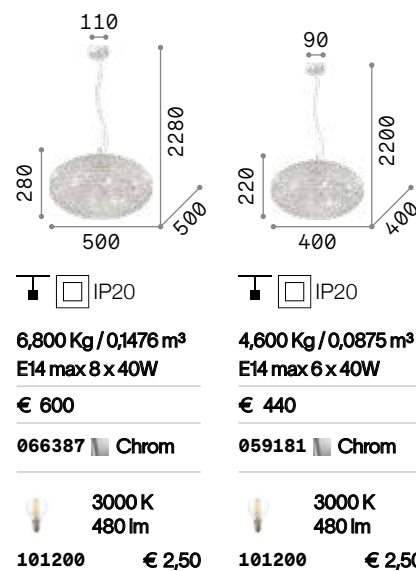

Orion

Lichtverteiler bestehend aus Chrom-Metallringen mit Kristall-Achtecken. Pendelleuchte mit Stahlkabel höhenverstellbar mit automatischen Vorrichtungen.