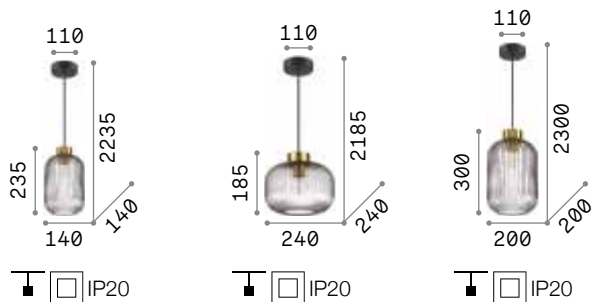

Mint

Gestell aus Metall in Messing satiniert und Baldachin schwarz matt. Stoffkabel. Lichtverteiler aus geblasenem Glas mit Relief-Streifen. In rauchfarbig oder grün erhältlich.

237510

237497

IP20

1,350 Kg / 0,0147 m³
E27 max 1x 60W