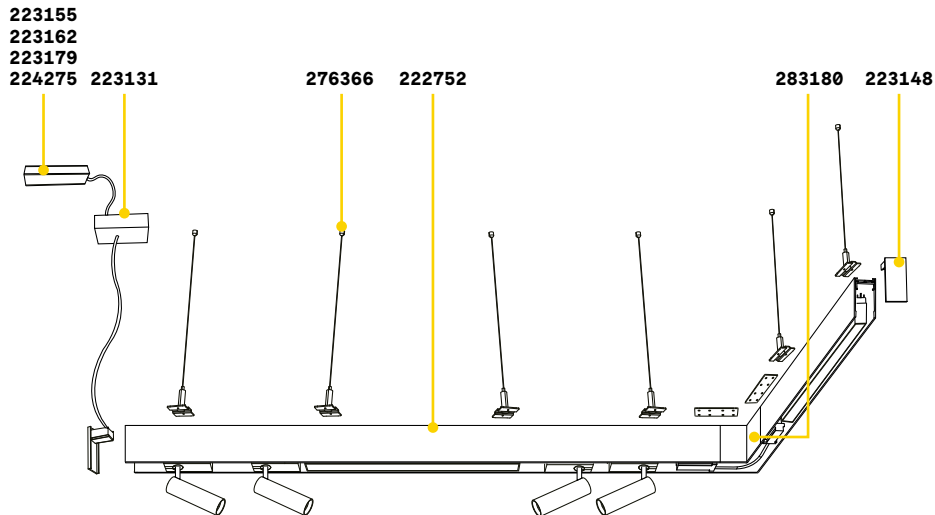

Arca - Suspension

TRACK Max. Länge zu jedem Stromanschlusspunkt: 25 Meter

Länge	Gewicht	Volumen	Ausführ.	Art.-Nr.	€
1000 mm	1,34 Kg	0,0273 m³	Schwarz	222745	120
3000 mm	4,02 Kg	0,0496 m³	Schwarz	222752	325

BLINDED CORNER RIGHT - LEFT Optionals

Gewicht	Volumen	Ausführ.	Art.-Nr.	€
0,79 Kg	0,0090 m³	Schwarz	283180	130

LINEAR CONNECTOR

Erforderlich	Kabellänge	Maß (L x H x B)	Art.-Nr.	€
Ja - 1 Kit x Verbindungselement		100 x 18 x 38 mm	254944	25

ELECTRIFIED END CAP

Ja - 1 Kit x Stromanschlussp. max 210W	2150 mm	100 x 2270 x 53 mm	223131	45

END CAP

Ja		20 x 85 x 42 mm	223148	18

SINGLE CABLE KIT

Ja - 1 Kit x 1000 mm	2000 mm	ø 15 x 2000 mm	276366	14