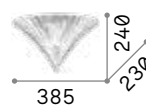

■ IP20

2,900 Kg / 0,0380 m³
E14 max 1x 40W

€ 230

087368 ■ Transparen.
087375 ■ Gold

3000 K
470 lm

101224 € 2,50