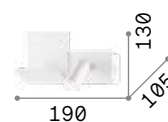

**ON
OFF** Leuchte mit integriertem Schalter.

USB Lampe mit integrierter USB-Buchse.

■ □ IP20

0,700 Kg / 0,0060 m³
LED 4,5W / 250 lm

€ 90

291789 ■ Weiß
291796 ■ Schwarz

■ □ IP20

0,700 Kg / 0,0060 m³
LED 4,5W / 250 lm