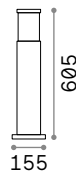

IP65

1,970 Kg / 0,0193 m³
E27 max 1x 42W

€ 125

109145 ■ Weiß
026954 ■ Grau
026985 ■ Anthrazit
004730 ■ Schwarz
163758 ■ Kaffee

4000 K
490 lm

153957 € 2,60