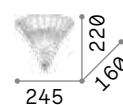

■ IP20

1,200 Kg / 0,0184 m³
E14 max 1x 40W

€ 100

013060 ■ Transparen.
013046 ■ Gold

3000 K
470 lm

101224 € 2,50