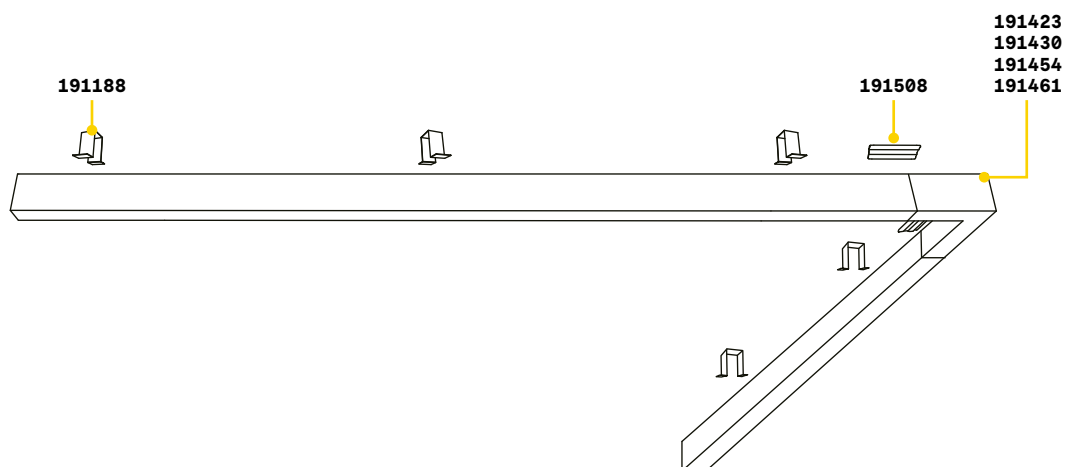

FLUO RECESSED