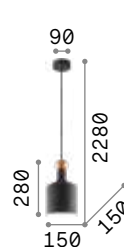

IP20

0,750 Kg / 0,0090 m³
E27 max 1 x 42W

€ 75

221496 ■ Dunkelgrau

3000 K
900 lm

123899 € 6,00