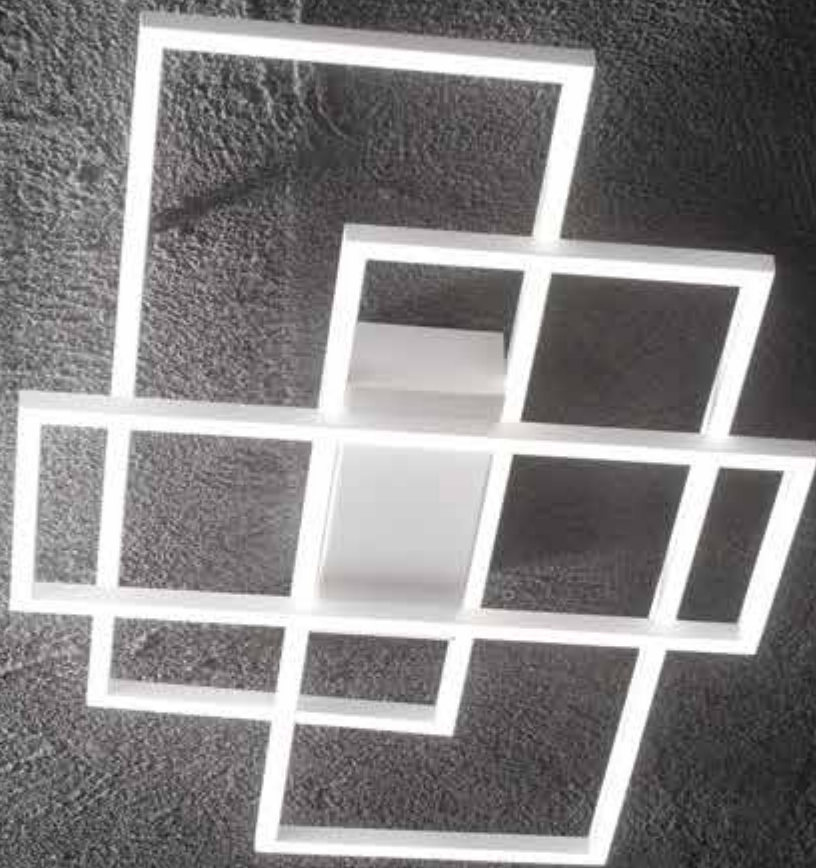

€ 195

265971 ■ Weiß
265988 ■ Schwarz

Frame

Fuß und Gestell aus Metall weiß matt oder schwarz matt lackiert. Lichtverteiler aus Plastikmaterial opal. Direktes Licht.

LED Lichtquelle LED 3000 K, 30.000 St. Lebensdauer.