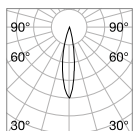

LED SMD OSRAM ON/OFF Transformator inklusive

Leistung	Beam	Lumen	CCT	Ausführ.	Art.-Nr.	€
3W	20°	210 lm	3000 K	Weiß	+ 244808	32
				Gold	+ 244822	32
				Schwarz	+ 244846	32
				Gold	+ 244853	32

Light beam: SPOT