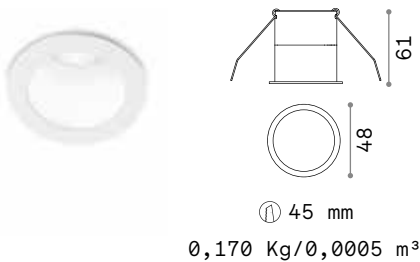

LED COB CITIZEN ON/OFF Transformator inklusive

Leistung	Beam	Lumen	CCT	Ausführ.	Art-Nr.	€
8W	30°	720 lm	3000 K	Weiß	258478	57
				Schwarz	258461	57

Light beam: ACCENT

m	lx	Øm
1	1446	0,54
2	362	1,10
3	161	1,60
4	90	2,20
5	56	2,70

CRI≥80 8W 30° 720lm 3000K