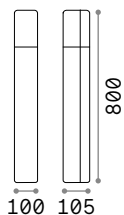

Pulsar

Gestell aus Aluminiumguss anthrazitfarben, kaffeefarben oder grau pulverlackiert. Lichtverteiler aus Polycarbonat weiß.

IP44

1,900 Kg / 0,0120 m³
E27 max 1x 42W

€ 200

135922 ■ Grau
135908 ■ Anthrazit
246888 ■ Kaffee

4000 K
600 lm
151960 € 2,00