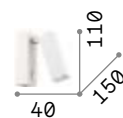

Page

Lichtkörper aus Aluminium weiss oder schwarz pulverlackiert. Einstellbarer Lichtverteiler mit Linse und Gelenkelement aus Metall chrom.

LED Lichtquelle LED 3000 K, 30.000 St. Lebensdauer.

ON OFF Leuchte mit integriertem Schalter.

142586

142579

IP20

IP20

0,320 Kg / 0,0025 m³
LED 3W / 145 lm

0,420 Kg / 0,0023 m³
LED 3W / 145 lm

€ 100

€ 105

142586 ■ Weiß
142579 ■ Schwarz

142258 ■ Weiß
142241 ■ Schwarz