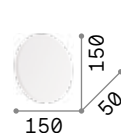

0,390 Kg / 0,0018 m³
LED 9,5W / 830 lm

€ 88

195704 ■ Weiß
195742 ■ Schwarz