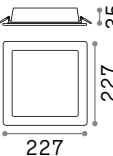

① 205 x 205 mm

0,850 Kg/0,0036 m³

LED SMD AND DRIVER Inklusive

Leistung	Beam	Lumen	CCT	Ausführ.	Art-Nr.	€
30 W	110°	3900 lm	3000 K	Weiß	124025	49

Light beam: WIDE