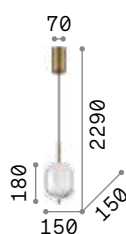

IP20

0,900 Kg / 0,0101 m³
LED 10W / 1300 lm

€ 125

292083 Trasparen.