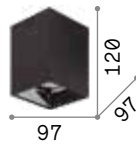

IP20

0,700 Kg / 0,0016 m³
LED 25W / 2350 lm

€ 115

206011 Weiß
206028 Schwarz