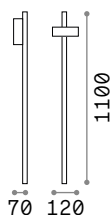

IP54

0,850 Kg / 0,0057 m³
LED 4,5W / 410 lm

€ 132

251257 ■ Anthrazit