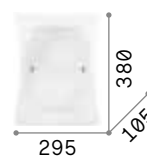

■ IP20

2,170 Kg / 0,0181m³
E27 max 2 x 60W

€ 70

026480 Weiß

3000 K
340 lm

101286 € 2,60