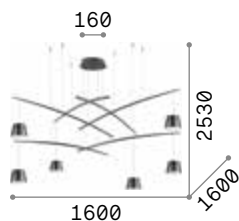

Fish

Baldachin, Stange und Lichtverteiler aus Metall schwarz matt lackiert. Stahlkabel mit Metallhalter chrom. LED integriert mit Opalschirm.

LED Lichtquelle LED 3000 K, 20.000 St. Lebensdauer.

IP20

6,790 Kg / 0,0377 m³
LED 37W / 2800 lm

€ 670

196992 ■ Schwarz