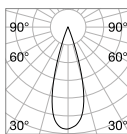

m	lx	øm
1	8760	0,55
2	2190	1,11
3	973	1,67
4	547	2,22
5	350	2,78