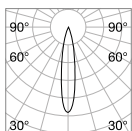

m	lx	øm
1	2632	0,31
2	658	0,63
3	292	0,94
4	164	1,30
5	105	1,60