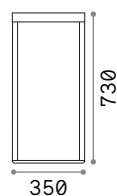

IP44

5,100 Kg / 0,1041 m³
LED 16W / 1800 Lm

€ 335

282244 ■ Weiß
282251 ■ Schwarz