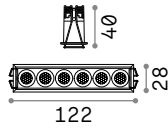

Lika Slim

LED SMD ON/OFF Transformator inklusive

Leistung	Beam	Lumen	CCT	Ausführ.	Art-Nr.	€
10 W	32°	1000 lm	3000 K	Weiß	327501	65 new
				Schwarz	305813	65 new

117 x 23 mm
0,180 Kg/0,0013 m³