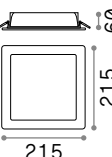

① 185 x 185 mm

0,700 Kg/0,0055 m³

LED SMD OSRAM ON/OFF Transformator inklusive

Leistung	Beam	Lumen	CCT	Ausführ.	Art-Nr.	€
25 W	100°	2750 lm	3000 K	Weiß	312170	115 new

Light beam: **WIDE**