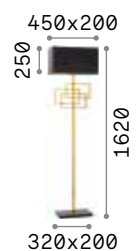

Leuchte mit integriertem Schalter.

7,440 Kg / 0,1354 m³
E27 max 1x60W

€ 580

201122 Messing

3000 K
1020 lm

101347 € 8,00

P. 450 P. 500

Colonna