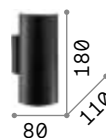

0,500 Kg / 0,0028 m³
GU10 max 2x 28W

€ 80

- 096018 Weiß
- 094182 Chrom
- 095998 Schwarz
- 164847 Kupfer
- 164823 Brüniert

3000 K
540 lm

123943 € 3,50

- P. 074
- P. 310
- P. 534
- P. 708