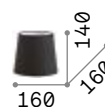

0,011 Kg / 0,0180 m³

€ 25

- 260341 Weiß
- 293004 Taubengr.
- 270036 Schwarz
- 260358 Beige