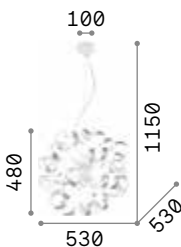

Vortex

Halterung aus Metall weiß
matt lackiert. Dekorelemente
aus handwerklich modellierten
Elementen, mit gold oder silber
handbemalt.