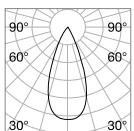

m	lx	øm
1	1714	0,76
2	429	1,50
3	190	2,30
4	107	3,10
5	69	3,80