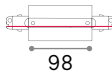

MAIN CONNECTOR MIDDLE

0,130 Kg/0,0004 m³

227689 € 29
227672 € 29