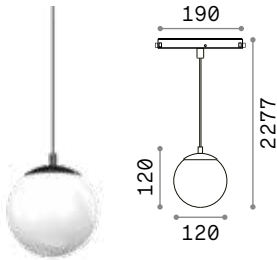

0,650 Kg/0,0125 m³

LED COB CITIZEN

Leistung	Beam	Kontrolle	Lumen	CCT	Ausführ.	Art-Nr.	€	
10 W	-	On-Off	1100 lm	3000 K	Wei	327532	170	new
					Schwarz	327525	170	new

Light beam: ACCENT

Light beam: WIDE

m	lx	Øm
1	2877	0,51
2	719	1,00
3	320	1,50
4	180	2,10
5	115	2,60

CRI≥90 12W 30° 1000lm 3000K

CRI≥90 10W 1100lm 3000K