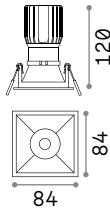

75 x 75 mm
0,270 Kg/0,0011 m³

Leistung	Beam	Lumen	CCT	Ausführ.	Art-Nr.	€
11W	36°	1000 lm	2700 K	Schwarz +	285436	47
		1100 lm	3000 K	Weiß +	192406	47
				Schwarz +	192383	47

IP65

Leistung	Beam	Lumen	CCT	Ausführ.	Art-Nr.	€
11W	36°	1100 lm	3000 K	Weiß +	313207	75 new
				Schwarz +	327761	75 new

DIMMABLE DRIVER* Optionals

	Leistung	Output	Maß (L x H x B)	Art-Nr.	€	
	1-10V/Push	20 W	250 mA	111 x 22 x 52 mm	217253	60
	DALI/Push	12 W	250 mA	132 x 20 x 30 mm	202396	60

Light beam: ACCENT