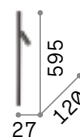

■ □ IP20

0,200 Kg / 0,0047 m³
LED 3W / 350 lm

€ 150

271880 ■ Schwarz