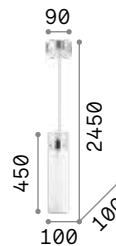

IP20

1,330 Kg / 0,0164 m³
E27 max 1x 60W

€ 68

027364 Weiß

3000 K
910 lm

119571 € 6,00