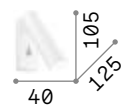

■ □ IP20

0,400 Kg / 0,0009 m³
LED 7W / 580 lm

€ 100

280998 ■ Weiß
281001 ■ Schwarz