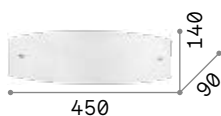

Ali

Lichtverteiler aus weißem geätzttem Glas, aus drei Elementen bestehend: zwei seitliche und ein Frontelement. Verchromte Glashalte-Schrauben.

■ □ ⊕ IP20

1,410 Kg / 0,0157 m³

E27 max 2 x 60W

€ 57

026558 Weiß

101286 € 2,60