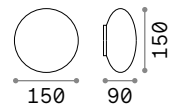

0,480 Kg / 0,0031 m³
G9 max 2x15W

€ 72

158907 Weiß

4000 K
530 lm

307879 € 6,00

P. 814