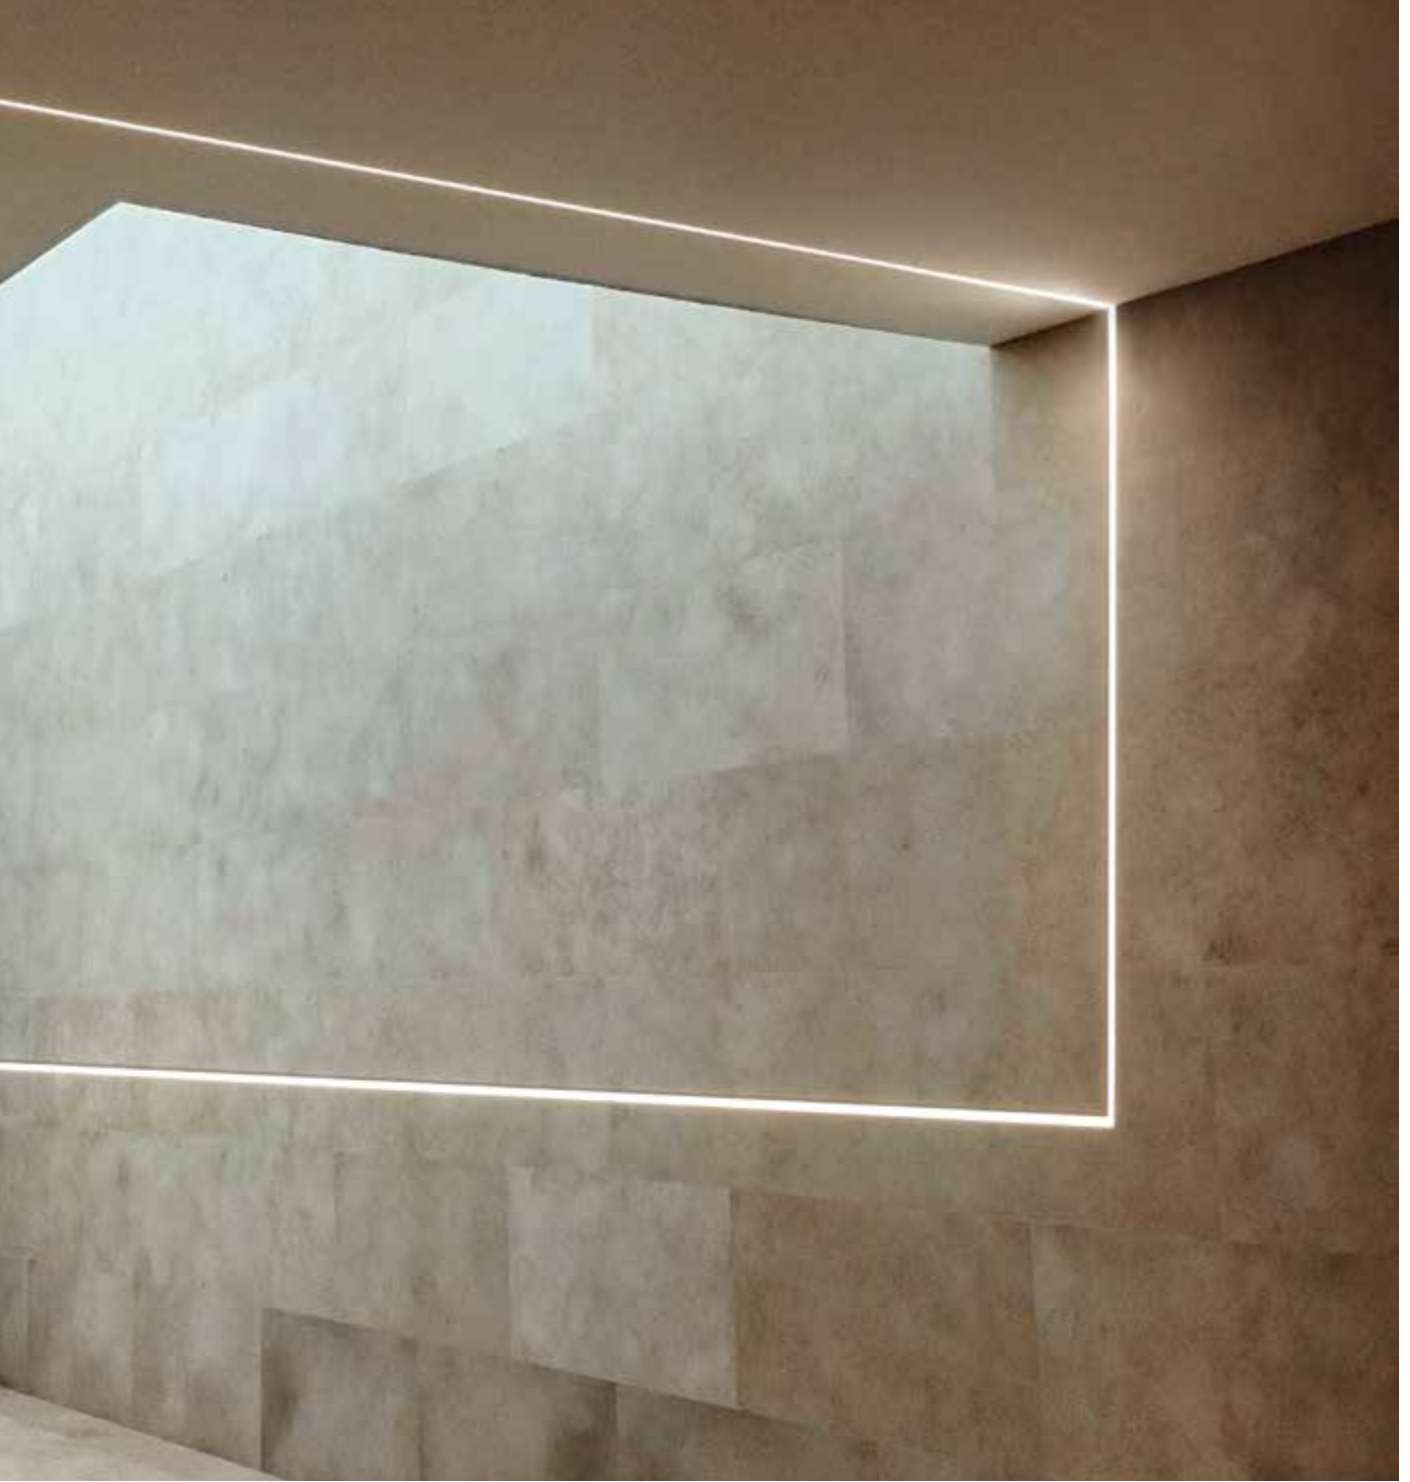

Montagekit PROFILE 12mm.

223728
223735

Slot Surface

PROFILE 11mm Montagekit inklusive

Länge	Gewicht	Volumen	Ausführ.	Art.-Nr.	€
1000 mm	0,15 Kg	0,0010 m ³	Weiß	124131	13
	0,15 Kg	0,0010 m ³	Aluminiu.	124124	13
2000 mm	0,20 Kg	0,0020 m ³	Weiß	203089	22
	0,20 Kg	0,0020 m ³	Aluminiu.	203072	22
3000 mm	0,34 Kg	0,0029 m ³	Weiß	204598	32
	0,34 Kg	0,0029 m ³	Aluminiu.	204581	32