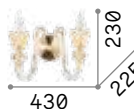

IP20

2,080 Kg / 0,0431 m³

E14 max 2 x 40W

€ 145

140599 Gold

3000 K
430 lm

101248

€ 2,50

P. 229