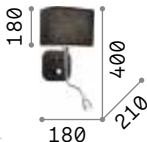

Holiday

Gestell aus Metall matt lackiert. Einziger Schalter, der die zwei Lichter unabhängig betätigt.

LED Lichtquelle LED 3000 K, 20.000 St. Lebensdauer.

IP20