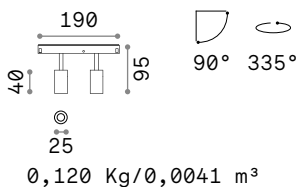

Ego Track Double

LED SMD OSRAM

Leistung	Beam	Kontrolle	Lumen	CCT	Ausführ.	Art-Nr.	€	
5 W	30°	On-Off	400 lm	3000 K	Weiß	282947	120	
					Schwarz	257624	120	
					Messing	282008	120	
			1-10V	430 lm	4000 K	Schwarz	321714	120 new
				400 lm	3000 K	Weiß	303611	145
				400 lm	3000 K	Schwarz	303604	145
		DALI	400 lm	3000 K	Weiß	286341	170	
			400 lm	3000 K	Schwarz	286334	170	
			430 lm	4000 K	Schwarz	321677	170 new	

LED COB CITIZEN