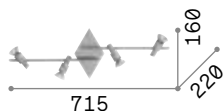

Slem

Metallgestell, in weiß, chrom oder nickel satin erhältlich. Einstellbarer Lichtkörper mit Stielrotation und Neigungseinstellungsgelenk.

LED Leuchtmittel LED GU10 7W 3000 K inklusive. Art.-Nr. **123943**

1,070 Kg / 0,0152 m³
GU10 max 4 x 50W

€ 92

142098 Weiß
142067 Chrom
018850 Nickel

3000 K
540 lm

123943 € 3,50

P. 427