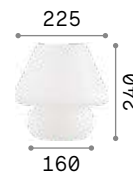

1,380 Kg / 0,0219 m³
E27 max 1x 60W

€ 80

074702 Weiß

3000 K
340 lm

101286 € 2,60