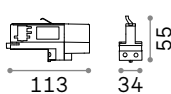

TRACK ADAPTOR

0,063 Kg/0,0003 m³

- 246505 L € 20
- 246499 R € 20