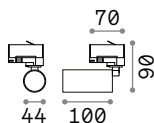

Byte Led new

0,310 Kg/0,0007 m³

FILTER HONEYCOMB

SINGLE CONNECTION

LED COB CITIZEN ON/OFF Transformator inklusive

⊕ IP20 CRI ≥90 50.000 h

Leistung	Beam	Lumen	CCT	Ausführ.	Art.-Nr.	€
8 W	34°	660 lm	3000 K	Weiß	316239	80 new
				Schwarz	316215	80 new

Erforderlich	Transform.	Ausführ.	Art.-Nr.	€
Nein		Schwarz	323671	4 new
Nein	On/Off	Weiß	170145	27
		Schwarz	170152	27