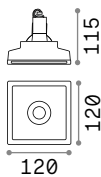

 123 x 123 mm
 0,880 Kg/0,0032 m³

GU10 Nicht inklusive - Empfohlenes Leuchtmittel 108292

Leistung	Ausführ.	Art.-Nr.	€
max 35W	Weiß	150284	15

 207 x 207 mm
 1,350 Kg/0,0075 m³

GU10 Nicht inklusive - Empfohlenes Leuchtmittel 108292