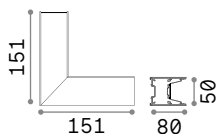

BLINDED CORNER Optionals - Mit Accent-Varianten kompatibel

0,610 Kg/0,0023 m³

Ausführ.	Art.-Nr.	€
Weiß	191485	65
Schwarz	191492	65

STRUCTURE CONNECTOR Max. Länge zu jedem Stromanschlusspunkt: 30 Meter

Erforderlich	Art.-Nr.	€
Ja - 1 Kit x Verbindungs.	191508	12