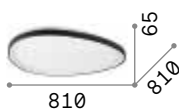

Gemini **new**

Pulverbeschichteter oder plattierter Metallrahmen. Opaler Polycarbonat-Lichtverteiler. Erhältlich in den Ausführungen weiß, schwarz oder Messing gebürstet. Steuerung: Ein-Aus oder DALI/Push dimmbar.

LED Lichtquelle LED 3000 K, 30.000 St. Lebensdauer.

4,800 Kg / 0,0919 m³
LED 41W / 5600 lm

€ 390 On-Off / 480 Dalı