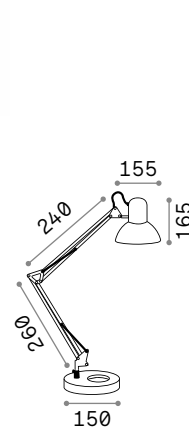

Kelly

Technische Leuchte aus Metall weiß matt oder schwarz matt erhältlich. Gelenkarm Feder-ausgeglichen. Lichtverteiler einstellbar.

ON
OFF Leuchte mit integriertem Schalter.