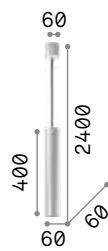

0,990 Kg / 0,0029 m³
GU10 max 1x 28W

€ 95

194806 ■ Transparen.
141800 ■ Silber
313894 ■ Nickel
141817 ■ Gold
259239 ■ Messing
141794 ■ Brünert
141855 ■ Kupfer
170589 ■ Kaffee

new

3000 K
800 lm

189031 € 15,00

3000 K
540 lm

123943 € 3,50

3000 K
540 lm

123943 € 3,50