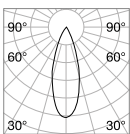

LED COB CITIZEN

Leistung	Beam	Kontrolle	Lumen	CCT	Ausführ.	Art.-Nr.	€
9W	36°	On-Off	1100 lm	3000 K	Weiß	300504	125
					Schwarz	290614	125
					Messing	300511	125
		1-10V	1100 lm	3000 K	Weiß	303741	140
					Schwarz	303727	140
					Messing	303734	140
		DALI	1100 lm	3000 K	Weiß	300535	175
					Schwarz	300528	175
					Messing	300542	175

Light beam: ACCENT

m	lx	øm
1	2242	0,60
2	560	1,20
3	249	1,80
4	140	2,40
5	90	3,00