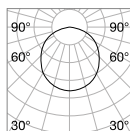

Light beam: ACCENT

Light beam: WIDE

m	lx	Øm
1	3112	0,61
2	778	1,20
3	346	1,80
4	194	2,40
5	124	3,00

m	lx	Øm
1	231	2,90
2	58	5,80
3	26	8,60
4	14	12,00
5	9	14,00

CRI≥90 13W 35° 1300lm 3000K

CRI≥90 7W 110° 850lm 3000K