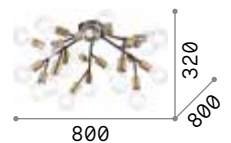

■ □ IP20

2,730 Kg / 0,0864 m³
E27 max 20 x 25W

€ 425

238333 ■ Schwarz

💡 3000 K
1120 lm

101323 € 7,00

P. 105