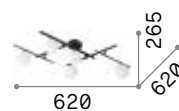

2,400 Kg / 0,0591 m³
G9 max 5 x 4W

1,500 Kg / 0,0397 m³
G9 max 3 x 4W

€ 250

€ 160

328225	Weiß	new	328201	Weiß	new
328218	Schwarz	new	311357	Schwarz	new
311364	Gold	new	311340	Gold	new

3000 K
510 lm

3000 K
510 lm

305486 € 6,00

305486 € 6,00