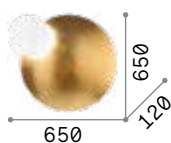

Eclissi

Halterung aus Metall pulverlackiert und Goldblatt. Der einstellbare, obere Lichtverteiler erlaubt eine weißere oder goldere Lichtbrechung.

LED Lichtquelle LED 3000 K, 17.500 St. Lebensdauer.

5,600 Kg / 0,0615 m³
LED 30W / 2250 lm

€ 380

259062 ■ Gold