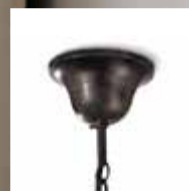

Corte

Gestell aus modelliertem handgearbeitetem Metall. Handlackiert mit Antik-Effekt. Verfügbar in weisser oder rostfarbener Version.

IP20

7,100 Kg / 0,6840 m³
E14 max 12 x 40W

€ 380

097664 Weiß
097671 Rost

3000 K
470 lm

101224 € 2,50

IP20

5,220 Kg / 0,3169 m³
E14 max 8 x 40W

€ 260

005898 Weiß
057194 Rost

3000 K
470 lm

101224 € 2,50

IP20

3,180 Kg / 0,1500 m³
E14 max 5 x 40W

€ 175

005881 Weiß
057187 Rost

3000 K
470 lm

101224 € 2,50