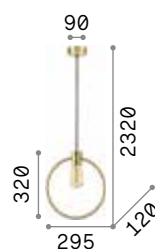

IP20

0,570 Kg / 0,0100 m³
E27 max 1x70W

€ 120

207841 ■ Messing

2200 K
330 lm
151700 € 4,60