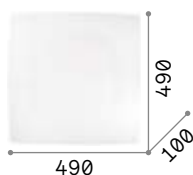

Celine

Halterung aus Metall lackiert.
Lichtverteiler aus transparentem sandgestrahltem Glas.
Glashalteschrauben aus Metall chrom.

IP20

2,540 Kg / 0,0467 m³
E27 max 4x60W

€ 105

044293 Weiß

101286 € 2,60