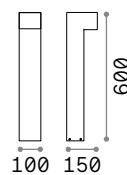

1,550 Kg / 0,0136 m³
G9 max 2 x 15W

€ 130

- 115092 Weiß
- 246970 Grau
- 115078 Anthrazit
- 115115 Schwarz
- 213279 Kaffee

4000 K
530 lm
307879 € 6,00