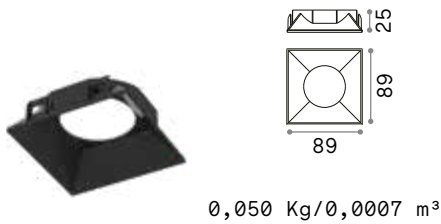

21 W

Ausführ.	Art.-Nr.	€
Weiß	323725	35 <i>new</i>

Zeus Square

REFLECTOR Erforderlich

13 W		Ausführ.	Art.-Nr.	€
Wei		323633	8	new
Schwarz		323657	8	new
Gold		323640	8	new

21 W		Ausführ.	Art.-Nr.	€
Wei		323800	12	new
Schwarz		323817	12	new
Gold		323831	12	new