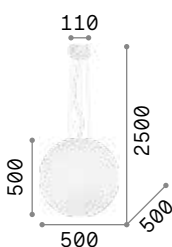

IP20

5,390 Kg / 0,2254 m³
E27 max 1x60W

€ 303

032122 Weiß

3000 K
910 lm

119571 € 6,00