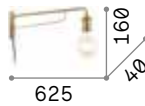

305486 € 6,00

305486 € 6,00

P. 100 P. 334 P. 495 P. 524

Triumph

Gestell vollkommen aus Metall schwarz oder Messing alt lackiert. Modelle AP mit Stoffkabel, Schalter und Stecker.

Leuchte mit integriertem Schalter.