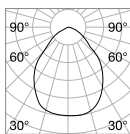

KIT PENDANT

Erforderlich	Beam	Ausführ.	Art.-Nr.	€
Nein		Weiß	254289	50

Light beam: WIDE

m	lx	øm
1	1066	1,90
2	267	3,70
3	118	5,60
4	67	7,50
5	43	9,40

m	lx	øm
1	1511	1,90
2	378	3,80
3	168	5,70
4	94	7,60
5	60	9,50