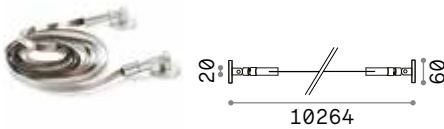

Länge	Gewicht	Volumen	Ausführ.	Art.-Nr.	€
10000 mm	0,45 Kg	0,0029 m³	Stahl	302270	165
			Weiß	302287	165
			Schwarz	302294	165