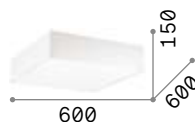

Ritz

Halterung aus Metall lackiert. Lampenschirm und untere Lichtverteiler-Platte aus PVC-Folie mit Stoff bezogen.