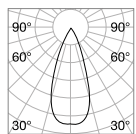

m	lx	øm
1	1312	0,71
2	328	1,40
3	146	2,10
4	82	2,80
5	52	3,50