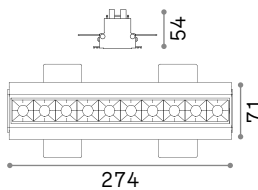

278 x 70 mm
0,720 Kg/0,0023 m³

LED COB OSRAM ON/OFF Transformator inklusive

Leistung	Beam	Lumen	CCT	Ausführ.	Art-Nr.	€
20 W	29°	1750 lm	3000 K	Schwarz	206240	151
		1850 lm	4000 K	Schwarz	267913	151

DIMMABLE DRIVER* Optionals

Modell	Kontrolle	Leistung	Output	Maß (L x H x B)	Art-Nr.	€
Lika 6 W	DALI	10 W	700 mA	132 x 20 x 30 mm	267982	56
Lika 12 W	DALI	12 W	700 mA	135 x 24 x 72 mm	267999	56
Lika 20 W	DALI/Push	25 W	600 mA	135 x 24 x 72 mm	268002	104

Light beam: ACCENT

m	lx	øm
1	2786	0,58
2	696	1,16
3	309	1,74
4	174	2,32
5	111	2,90

CRI≥90 12W 29° 1200lm 3000K

* Dimmbare Treiber müssen mit dem Artikel mitbestellt werden und werden bei dem Produkt anstelle der on-off Treiber eingebaut.