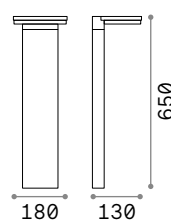

IP65

1,840 Kg / 0,0163 m³
LED 10W / 1200/1250 lm

€ 135

285559 ■ Anthrazit 3000K
250823 ■ Anthrazit 4000K