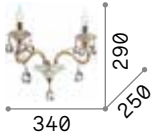

Negresco

Gestell aus Metall, chrom oder gold.
Arme aus geblasenem transparentem Glas, innen vergoldet in der Gold-Variante. Mittelteil bestehend aus geschliffenen Kristallblocks.
Dekorelemente aus transparentem Glas und geschliffenem Kristall.

■ IP20

2,380 Kg / 0,0189 m³

E14 max 2x28W

€ 160

141046 Transparen.

087757 Gold

3000 K
430 lm

101248

€ 2,50

P. 220