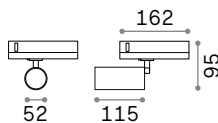

0,560 Kg/0,0024 m³

LED COB CITIZEN ON/OFF Transformator inklusive

⊕ IP20 CRI ≥90 50.000 h

Leistung	Beam	Lumen	CCT	Ausführ.	Art.-Nr.	€
22 W	30°	1850 lm	3000 K	Weiß	316192	125 new
				Schwarz	316208	125 new