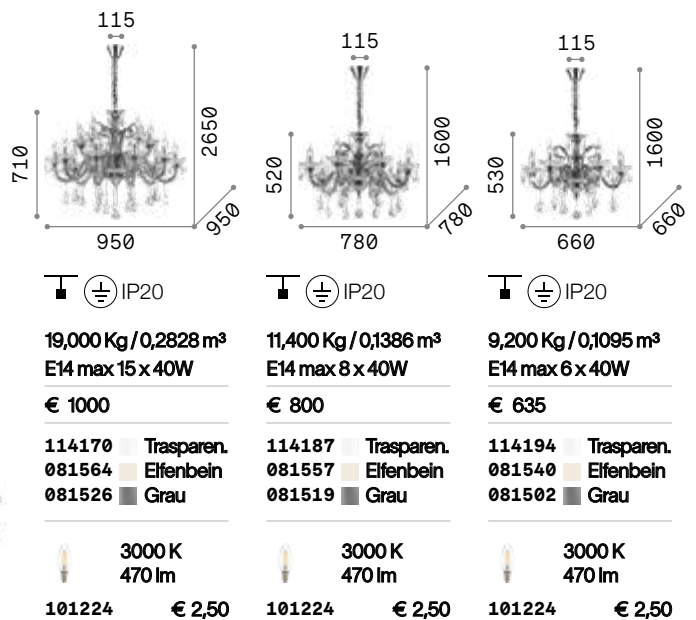

114170

081564

081526

Rose

Kronleuchter aus Glas geblasen mit Details aus Metall chrom. Achtecke und Tropfen aus geschliffenem Kristall. Kettenbezug aus Samt.

IP20

7,630 Kg / 0,1321 m³
E14 max 8 x 40W

€ 560