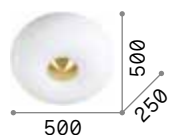

7,680 Kg / 0,1299 m³
GX53 max 5 x 15W

€ 505

214511 Weiß

3000 K
910 lm

123936 € 5,50