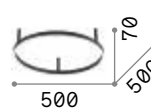

1,240 Kg / 0,0455 m³
LED 32W / 3150 lm

€ 195

265971 ■ Weiß
265988 ■ Schwarz