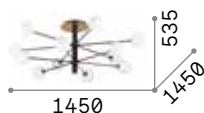

7,600 Kg / 0,1787 m³
G9 max 12 x 15W

€ 700

273709 ■ Schwarz

3000 K
510 lm
305486 € 6,00