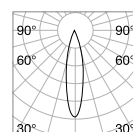

m	lx	øm
1	866	0,40
2	216	0,80
3	96	1,20
4	54	1,60
5	35	2,00