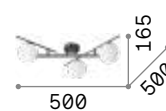

2,400 Kg / 0,0591 m³
G9 max 5 x 4W

1,500 Kg / 0,0397 m³
G9 max 3 x 4W

€ 250

€ 160

328225	Weiß	new	328201	Weiß	new
328218	Schwarz	new	311357	Schwarz	new
311364	Gold	new	311340	Gold	new

3000 K
510 lm

3000 K
510 lm

305486 € 6,00

305486 € 6,00