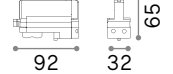

TRACK ADAPTOR

0,080 Kg/0,0002 m³

194257 € 12
194301 € 12