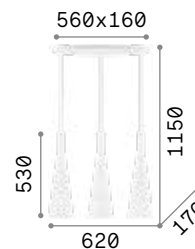

Milk

Elliptische Halterung aus Metall weiß lackiert. Lichtverteiler aus weißem geblasenem und geätzttem Glas. Elektrokabel höhenverstellbar.

IP20

4,220 Kg / 0,1024 m³
E27 max 3 x 60W

€ 265

030326 Weiß

3000 K
900 lm