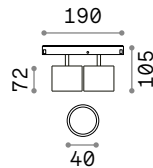

0,750 Kg/0,0026 m³

LED COB CITIZEN

Leistung	Beam	Kontrolle	Lumen	CCT	Ausführ.	Art-Nr.	€
20 W	38°	On-Off	2000 lm	3000 K	Weiß	327549	240 <i>new</i>
					Schwarz	316307	240 <i>new</i>

Light beam: ACCENT