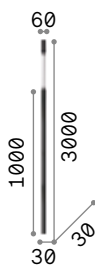

0,870 Kg / 0,0036 m³
LED 11,5W / 1150 lm / 51°
€ 130 On-Off / 185 Dali

142906 Weiß On-Off
164878 Chrom On-Off
142913 Schwarz On-Off
321783 Schwarz Dali/Push new