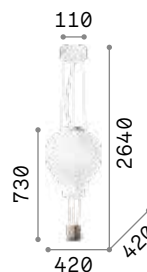

Dream Big

Baldachin aus Metall weiss
matt lackiert. Kabel aus Stoff.
Lichtverteiler aus geblasenem,
geätzttem Glas weiß. Korb aus Seil.

IP20

3,830 Kg / 0,1676 m³
E27 max 1x 42W

€ 265

261195 Weiß

3000 K
900 lm