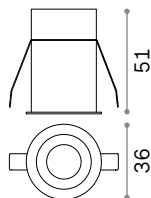

⌀ 35 mm

0,100 Kg/0,0003 m³

LED SMD ON/OFF Transformator inklusive*

Leistung	Beam	Lumen	CCT	Ausführ.	Art-Nr.	€
3W	23°	270 lm	3000 K	Weiß	274782	41

Light beam: SPOT