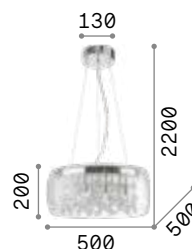

9,560 Kg / 0,1289 m³
G9 max 8 x 40W

€ 620

031750 ☐ Transparen.
197654 ☐ Rauchglas

3000 K
510 lm

305486 € 6,00