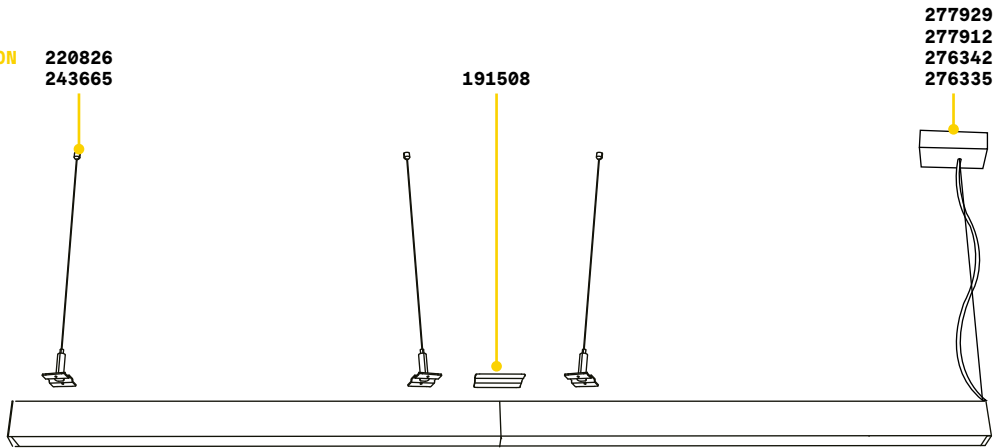

Fluo - Assembly plans

FLUO SUSPENSION