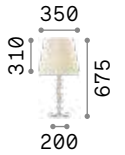

123899 € 6,00

Queen

Gestell aus Metall gold,
Dekorelemente und Fuß
aus geschliffenem Kristall.
Lampenschirm aus PVC-Folie mit
Stoff bezogen, Dekor gesteppt und
Goldbrillanten.

ON
OFF Leuchte mit integriertem Schalter.