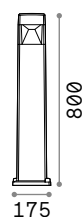

IP55

2,150 Kg / 0,0220 m³
GX53 max 1x 10W

€ 115

187877 ☐ Weiß
187884 ☐ Grau
187891 ☐ Schwarz

4000 K
1000 lm

154008 € 5,50