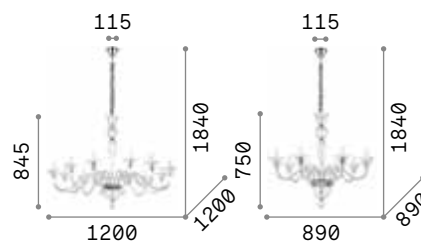

IP20

12,500 Kg / 0,2380 m³
E14 max 12 x 40W

€ 1000

199375 Trasparen.
199405 Amber

3000 K
480 lm

101200 € 2,50

IP20

7,700 Kg / 0,1797 m³
E14 max 8 x 40W

€ 750

199382 Trasparen.
199412 Amber

3000 K
480 lm

101200 € 2,50