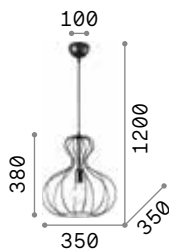

Ampolla

Baldachin, Abdeckung der Leuchtmittelhalterung und Dekorstruktur aus Metall weiss und schwarz lackiert. Elektrokabel höhenverstellbar.

200903

167497

0,950 Kg / 0,0709 m³
E27 max 1x60W

€ 120

194295 Weiß
148502 ■ Schwarz