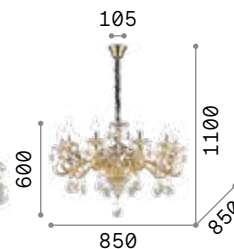

IP20

14,400 Kg / 0,1687 m³
E14 max 10 x 28W

€ 1000

141060 Transparen.
087771 Gold

3000 K
430 lm

101248 € 2,50