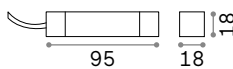

Kabellänge 2000 mm

Gewicht	Volumen	Kontrolle	Ausführ.	Art.-Nr.	€
0,12 Kg	0,0005 m³	On-Off	Weiß	282862	36
			Schwarz	265896	36
		1-10V / DALI	Weiß	286303	50
			Schwarz	286297	50