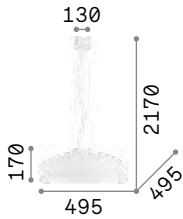

Aria

Lichtverteiler aus weißem geblasenem geätztem Glas. Stahlkabel höhenverstellbar mit automatischen Kabelsperrvorrichtungen.

4,080 Kg / 0,0847 m³
E27 max 1x 60W

€ 285

059679 Weiß

101330 € 7,50