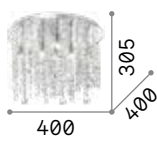

IP20

2,840 Kg / 0,0379 m³
G9 max 8 x 40W

€ 310

052991 Chrom

305486 3000 K
510 lm € 6,00