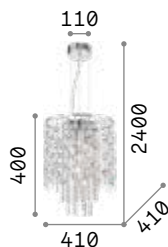

Evasione

Anhänger aus Kristall geschliffen.
Für Pendelleuchte Stahlkabel
höhenverstellbar mit automatischer
Kabelsperrvorrichtung.

LED Leuchtmittel LED G9 4W 3000 K
inklusive. Art.-Nr. **209043**

7,100 Kg / 0,1082 m³
G9 max 10 x 40W

5,900 Kg / 0,0706 m³
G9 max 8 x 40W

€ 570

€ 470

044767 Chrom

044774 Chrom

3000 K
510 lm

3000 K
510 lm

305486 € 6,00

305486 € 6,00