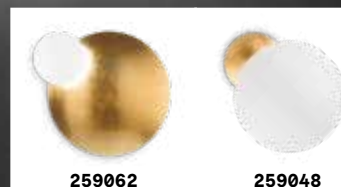

Eclissi

Halterung aus Metall pulverlackiert und Goldblatt. Der einstellbare, obere Lichtverteiler erlaubt eine weißere oder goldere Lichtbrechung.

LED Lichtquelle LED 3000 K, 17.500 St. Lebensdauer.

5,600 Kg / 0,0615 m³
LED 30W / 2250 lm

€ 380

259062 ■ Gold

1,400 Kg / 0,0131 m³
LED 11W / 950 lm

€ 115

259048 ■ Gold