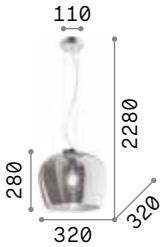

LED Lichtquelle LED 3000 K, 20.000 St.
Lebensdauer.

IP20

8,600 Kg / 0,2150 m³
LED 60,2W / 5300 lm

€ 415

224541 Weiß

Blossom

Gestell und Baldachin aus Metall chrom. Lichtverteiler aus geblasenem Glas transparent amber oder rauchfarbig. Kabel aus PVC transparent.