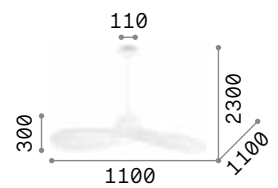

IP20

2,560 Kg / 0,2012 m³
E27 max 1x60W

€ 385

174396 ■ Weiß
219875 ■ Elfenbein
174402 ■ Schwarz

3000 K
900 lm

101354 € 8,00