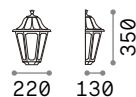

220 130 350

IP55

IP55

1,000 Kg / 0,0101 m³
E27 max 1x 23W

€ 33

0,600 Kg / 0,0117 m³
E27 max 1x 23W

€ 28

120423 ■ Weiß
101491 ■ Schwarz

120430 ■ Weiß
101552 ■ Schwarz

4000 K
980 lm

153964 € 6,00

4000 K
980 lm

153964 € 6,00

P. 909