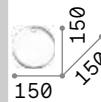

0,250 Kg / 0,0054 m³

€ 45

- 289861 Trasparen.new
- 327433 Weiß new
- 327457 Rauchglas new
- 327419 Amber new