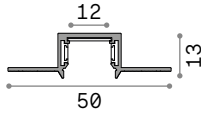

Stick Recessed

TRACK Inkl. Kit zur Montage des Profils + Endkappen

Länge	Gewicht	Volumen	Ausführ.	Art.-Nr.	€
1000 mm	0,400 Kg	0,0816 m³	Schwarz	329598	35 new
2000 mm	0,800 Kg	0,1586 m³	Schwarz	329604	65 new