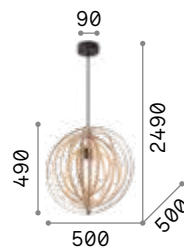

IP20

1,240 Kg / 0,0447 m³
E27 max 1x 60W

€ 220

138275 Holz

3000 K
950 lm

101330 € 7,50