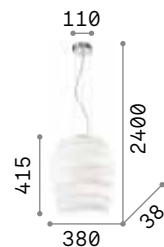

IP20

3,390 Kg / 0,0871 m³
E27 max 1x 60W

€ 280

001814 ■ Weiß
001821 ■ Grau

3000 K
900 lm

101354 € 8,00

Karma

Gestell aus Metall chrom.
 Lichtverteiler aus geblasenem
 Glas weiß, umhüllt und geätzt.
 Stahlkabel höhenverstellbar
 mit automatischen
 Kabelsperrvorrichtungen.