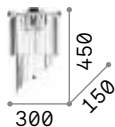

Carlton

Gestell aus verchromtem oder goldenem Metall. Dekorelemente mit Achteck-Ketten und Stangen aus geschliffenem Kristall transparent.