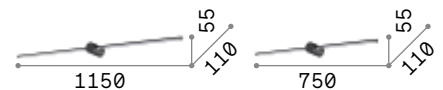

IP44

0,610 Kg / 0,0138 m³
LED 16W / 2000 lm

€ 200

IP44

0,500 Kg / 0,0093 m³
LED 12,5W / 1450 lm

€ 180

327778 **Weiß** **new** 310138 **Weiß** **new**
310152 **Schwarz** **new** 310145 **Schwarz** **new**
327785 **Messing** **new** 327792 **Messing** **new**

P. 078 P. 472 P. 530