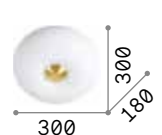

2,960 Kg / 0,0452 m³
GX53 max 2 x 15W

€ 225

214498 Weiß

3000 K
910 lm

123936 € 5,50

P. 154