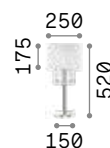

IP20

1,750 Kg / 0,0392 m³
E27 max 1x60W

€ 145

068305 Weiß

3000 K
900 lm

123899

€ 6,00

P. 198

P. 456

P. 511