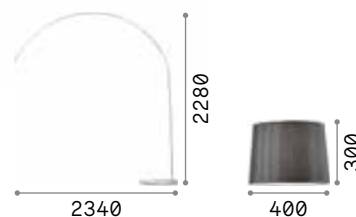

IP20

12,000 Kg / 0,0856 m³
E27 max 1x60W

€ 600

286686 ☐ Weiß
286662 ☐ Chrom
286679 ☐ Schwarz

0,430 Kg / 0,0709 m³

€ 75

046723 ☐ Weiß
041742 ☐ Chrom
046471 ☐ Schwarz

3000 K
1020 lm

101347 € 8,00