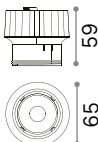

0,150 Kg/0,0030 m³

LED COB CITIZEN Erforderlich - TRIDONIC ON/OFF Transfor. inklusive

Leistung	Beam	Lumen	CCT	Ausführ.	Art.-Nr.	€
10 W	35°	970 lm	2700 K	Schwarz	208541	65
		1000 lm	3000 K	Schwarz	208558	65
		1100 lm	4000 K	Schwarz	208565	65

DIMMABLE DRIVER* Optionals

	Leistung	Output	Maß (L x H x B)	Art.-Nr.	€
1-10V	10 W	250 mA	135 x 20 x 30 mm	216317	40
DALI/Push	17 W	250 mA	130 x 30 x 43 mm	216027	110