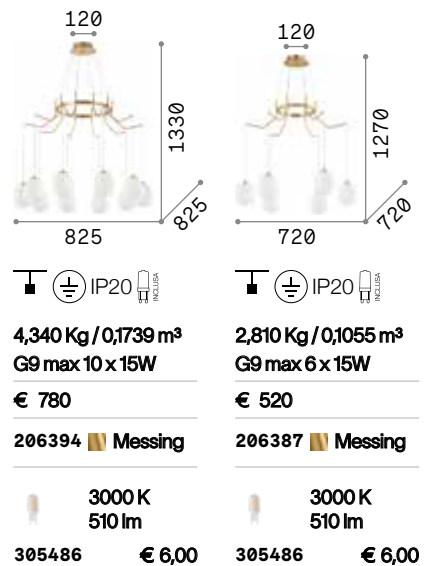

Karousel

Gestell aus Metall Messing satin.
Lichtverteiler aus Glas weiß
umhüllt, geblasen und geätzt.

LED Leuchtmittel LED G9 4W 3000 K
inklusive. Art.-Nr. **209043**