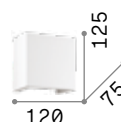

■ IP20

0,770 Kg / 0,0024 m³
G9 max 1x 40W

€ 49

214672 Weiß

3000 K
510 lm

305486 € 6,00