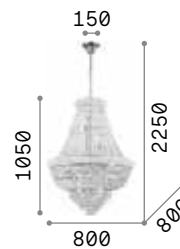

IP20

20,000 Kg / 0,8284 m³
E14 max 24 x 28W

€ 1650

243597 Chrom
243528 Messing

3000 K
470 lm

101224 € 2,50