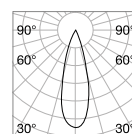

CRI≥90 12W 30° 1000lm 3000K

m	lx	øm
1	2877	0,51
2	719	1,00
3	320	1,50
4	180	2,10
5	115	2,60