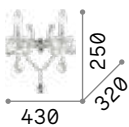

■ IP20

1,430 Kg / 0,0189 m³

E14 max 2x40W

€ 155

035642 Chrom

035659 Gold

3000 K
470 lm

101224

€ 2,50

P. 224