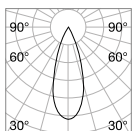

m	lx	øm
1	1028	0,62
2	257	1,20
3	114	1,90
4	64	2,50
5	41	3,10