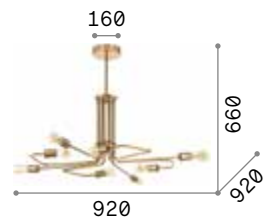

123936 € 5,50

123936 € 5,50

123936 € 5,50

Triumph

Halterung, Arme und Leuchtmittelhalterabdeckungen aus Metall in schwarz matt oder messing gealtert ausgeführt.

242347

160269

IP20