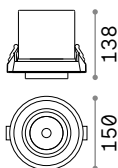

90° 360° 140 mm
1,160 Kg/∅,0039 m³

LED COB PHILIPS ON/OFF Transformator inklusive - UGR <22

Leistung	Beam	Lumen	CCT	Ausführ.	Art-Nr.	€
30 W	38°	3000 lm	3000 K	Weiß	248172	125
				Schwarz	248196	125
		3250 lm	4000 K	Weiß	267951	125
				Schwarz	267944	125

DIMMABLE DRIVER* Optionals

	Leistung	Output	Maß (L x H x B)	Art-Nr.	€
1-10V / Push	36 W	750 mA	167 x 32 x 41 mm	248370	110
DALI / Push	36 W	700 mA	135 x 24 x 72 mm	248592	110

LENS

Modell	Erforderlich	Beam	Art-Nr.	€
Nova 12W	Nein	15°	244013	6
Nova 30W	Nein	15°	248608	12

Light beam: ACCENT