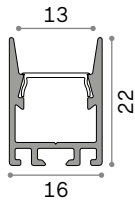

PROFILE 13 mm Montagekit inklusive - Nicht geeignet für strip LED IP65

Länge	Gewicht	Volumen	Ausführ.	Art.-Nr.	€
2000 mm	0,40 Kg	0,0021 m³	Weiß	307152	29
			Schwarz	296456	29