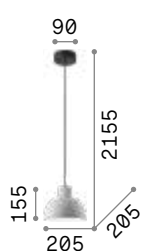

1,650 Kg / 0,0165 m³
E27 max 1x 15W

€ 116

129082 ■ Zement

101279 € 2,60