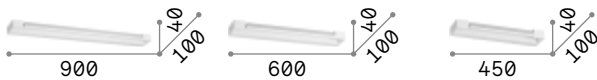

Balance ^{new}

Gestell aus pulverbeschichtetem Aluminium. Verstellbarer Lichtverteiler mit transparentem Glas, innen mattiert. Ausführungen: weiß, schwarz.

LED Lichtquelle LED 3000 K, 30.000 St. Lebensdauer.