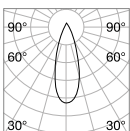

m	lx	øm
1	3121	0,61
2	780	1,20
3	347	1,80
4	195	2,40
5	125	3,00