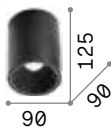

IP20

0,910 Kg / 0,0030 m³
LED 15W / 1350 lm

€ 90

205991 Weiß
206004 Schwarz