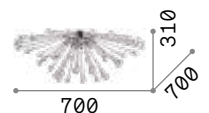

3,500 Kg / 0,0380 m³
G9 max 5 x 40W

€ 500

111117 ■ Rauchglas

3000 K
510 lm

305486   **€ 6,00**