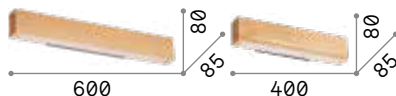

■ IP20

■ IP20

1,000 Kg / 0,0083 m³

LED 18W / 2200 lm

€ 210

284491 Holz

0,800 Kg / 0,0057 m³

LED 13W / 1550 lm