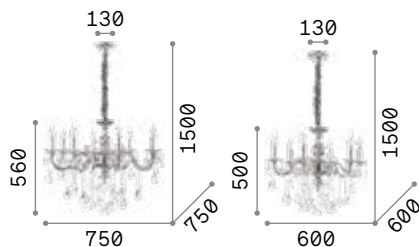

Impero

Lichtkörper aus Metallguss silberfarbig antik. Dekorelemente aus geschliffenem Kristall. Kettenverkleidung aus Samt.

IP20

7,500 Kg / 0,0454 m³
E14 max 8 x 40W

€ 850

014395 Silber

3000 K
470 lm

101224 € 2,50

IP20

5,000 Kg / 0,0340 m³
E14 max 6 x 40W

€ 550

002408 Silber

3000 K
470 lm

101224 € 2,50