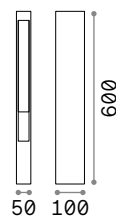

IP44

1,540 Kg / 0,0057 m³
G9 max 1x 15W

€ 160

114347 ■ Anthrazit

4000 K
530 lm

307879 € 6,00