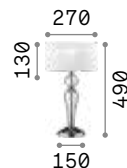

1,900 Kg / 0,0610 m³
E27 max 1x60W

€ 135

051406 Trasparen.

3000 K
900 lm

123899 € 6,00