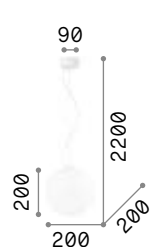

IP20

1,130 Kg / 0,0272 m³
E27 max 1x60W

€ 52

009148 Weiß

3000 K
910 lm

119571 € 6,00