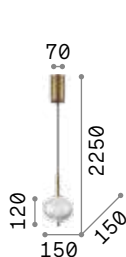

Decor

Baldachin und Rahmen aus Metall mit satiniertes Messingoberfläche. Transparenter Acryldiffusor mit mattiertem Kristalleffekt. Schwarzes PVC-Kabel.

LED Lichtquelle LED 3000 K, 20.000 St. Lebensdauer.

IP20

0,700 Kg / 0,0078 m³
LED 7W / 850 lm

€ 110

292076 Trasparen.