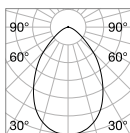

m	lx	øm
1	625	1,43
2	156	2,86
3	69	4,30
4	39	5,73
5	25	7,16