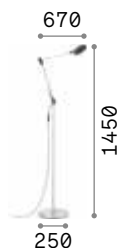

LED Lichtquelle LED 4000 K, 25.000 St. Lebensdauer.

Touch Leuchte mit Touchdimmer.

IP20

4,440 Kg / 0,0095 m³
LED 12,5W / 1100 lm

€ 190

272085 **Weiß**
204956 **Aluminium**
204949 **Schwarz**

P. 476

015286