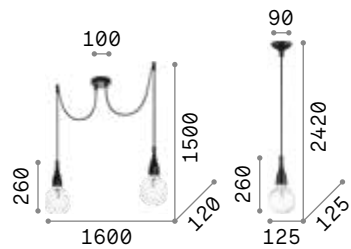

P. 428

Minimal

Halterung aus Metall in farbig lackiert. Elektrokabel mit Stoff bezogen. SP1-Pendelleuchten mit 2 Mt. Kabel geliefert.

LED Leuchtmittel LED E27 8W Globo D125 transparente 3000 K inklusive. Art.-Nr. **101347**