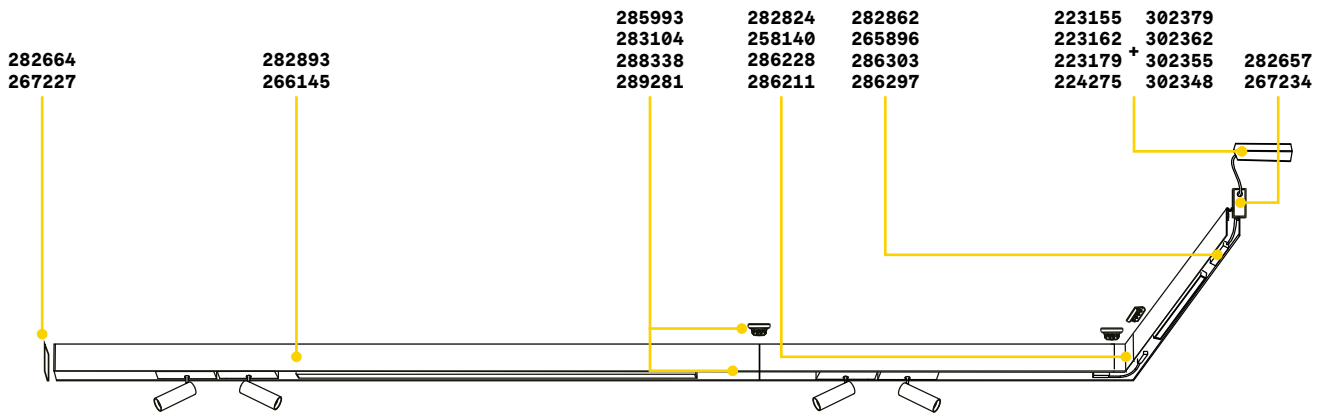

Ego - Assembly plans