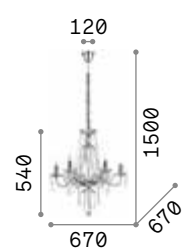

Amadeus

Gestell aus Metall chrom.
 Dekorelemente aus geblasenem
 Glas und geschliffenem Kristall.
 Kettenbezug aus Samt.

IP20

8,200 Kg / 0,1574 m³
 E14 max 8 x 40W

€ 568

168777 Trasparen.

3000 K
 470 lm
 101224 € 2,50