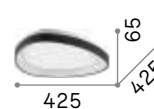

1,900 Kg / 0,0271 m³
LED 23W / 3100 lm

€ 220

328072	WeiB	On-Off	new	328041	WeiB	On-Off	new	328010	WeiB	new
328973	WeiB	Dalı/Push	new	328942	WeiB	Dalı/Push	new	328027	Schwarz	new
328089	Schwarz	On-Off	new	328058	Schwarz	On-Off	new	328034	Messing	new
328980	Schwarz	Dalı/Push	new	328959	Schwarz	Dalı/Push	new			
328096	Messing	On-Off	new	328065	Messing	On-Off	new			
329260	Messing	Dalı/Push	new	328966	Messing	Dalı/Push	new