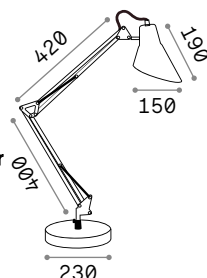

Sally

Technische Leuchte aus Metall in weiss matt, schwarz matt oder schwarz mit kupferfarbenen Gelenken erhältlich. Gelenkarm Feder-ausgeglichen. Lichtverteiler einstellbar.

Leuchte mit integriertem Schalter.

■ □ IP20

193946

265285

061160

2,600 Kg / 0,0132 m³
E27 max 1x 42W

€ 85

193946 ■ Weiss
265285 ■ Schwarz
061160 ■ Schwarz Kupfer

123899 ■ 3000 K
900 lm
€ 6,00

Wally

Technische Leuchte aus Metall in weiss matt, schwarz matt oder schwarz mit kupferfarbenen Gelenken erhältlich. Gelenkarm Feder-ausgeglichen. Lichtverteiler einstellbar.

Leuchte mit integriertem Schalter.

■ □ IP20

193991

265278

061191

2,450 Kg / 0,0111 m³
E27 max 1x 42W

€ 85

193991 ■ Weiss
265278 ■ Schwarz
061191 ■ Schwarz Kupfer

101286 ■ 3000 K
340 lm
€ 2,60

P. 543