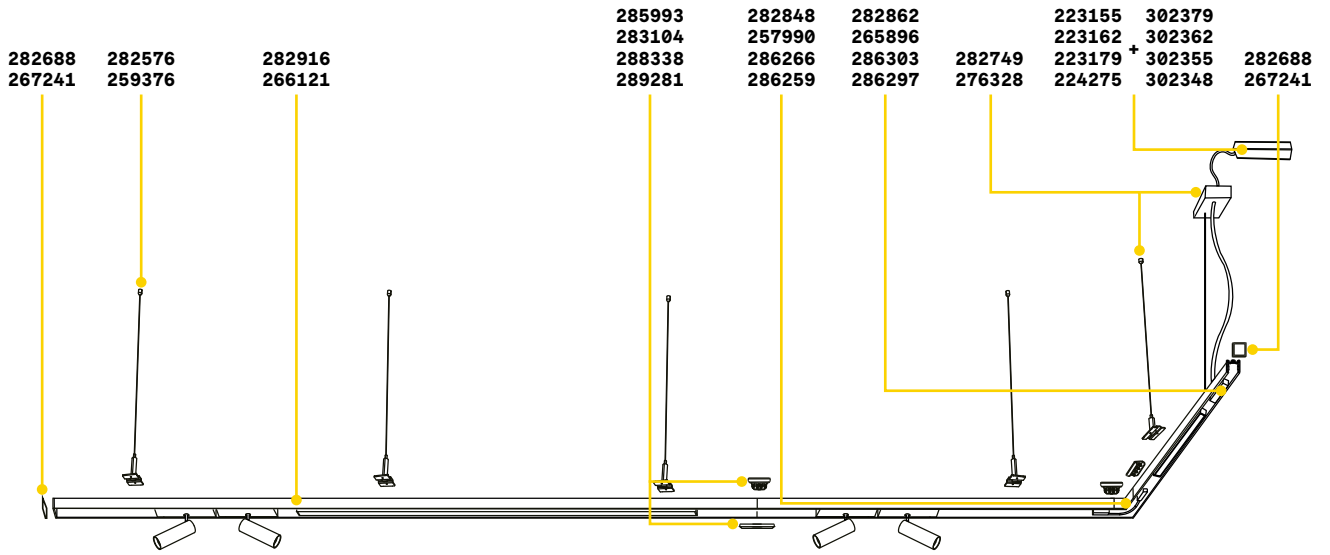

Ego - Assembly plans

PROFILE LOW

Ego - High

TRACK HIGH Montagekit nicht erforderlich, Deckenmontage direkt
Max. Länge zu jedem Stromanschlusspunkt: 25 Meter

Länge	Gewicht	Volumen	Ausführ.	Art.-Nr.	€
1000 mm	0,80 Kg	0,0023 m ³	Weiß	282886	62
			Schwarz	258027	62
2000 mm	1,60 Kg	0,0046 m ³	Weiß	282893	125
			Schwarz	266145	125