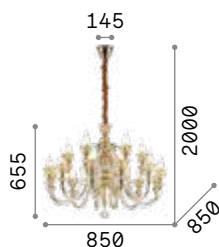

Strauss

Gestell und Details aus Metall in Gold ausgeführt. Arme aus transparentem geblasenem Glas. Dekorelemente aus Kristall amber. Kettenverkleidung aus Samt.

IP20

20,700 Kg / 0,4508 m³
E14 max 18 x 40W

€ 1400

140629 Gold

3000 K
430 lm

101248 € 2,50