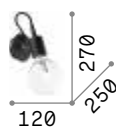

0,250 Kg / 0,0004 m³
E27 max 1x 60W

€ 27

180298 ■ Weiß
180304 ■ Schwarz

101323 € 7,00 [P. 323](#)

Edison

Halterung aus Metall in weiß matt, oder schwarz matt lackiert. Elektrokabel aus Stoff. Lichtverteiler einstellbar.