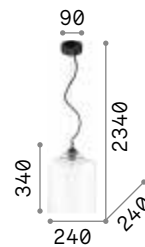

IP20

1,840 Kg / 0,0427 m³
E27 max 1x 60W

€ 145

112305 ☐ Trasparen.
112312 ☐ Rauchglas

3000 K
910 lm

119571 € 6,00