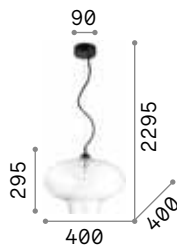

Bistrò

Gestell aus Metall schwarz lackiert.
Lichtverteiler aus Glas transparent
oder rauchfarbig, geblasen und
handbearbeitet.

112305

112312

IP20

2,190 Kg / 0,0806 m³
E27 max 1x 60W

€ 213

120898 Trasparen.
120904 Rauchglas