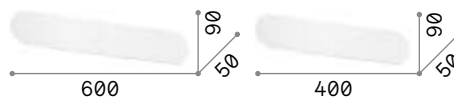

■ IP20

0,930 Kg / 0,0051 m³
LED 30W / 3850 lm

€ 160

273945 Weiß
285306 Schwarz
285313 Messing

■ IP20

0,640 Kg / 0,0032 m³
LED 20W / 2250 lm

€ 140

273914 Weiß
285283 Schwarz
285290 Messing