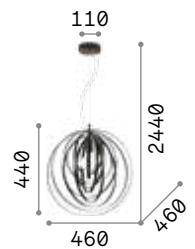

IP20

2,660 Kg / 0,0365 m³
E27 max 1x 60W

€ 260

103723 Weiß
114262 Schwarz

3000 K
950 lm

101330 € 7,50