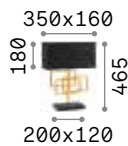

2,890 Kg / 0,0333 m³
E27 max 1x 60W

€ 300

201115 ■ Messing

3000 K
910 lm

119571

€ 6,00

P. 450

P. 561