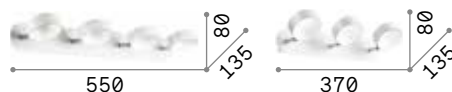

IP20

1,210 Kg / 0,0058 m³
LED 24W / 2800 lm

€ 260

196718 Weiß

IP20

0,870 Kg / 0,0038 m³
LED 18W / 2100 lm

€ 185

196701 Weiß