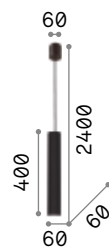

0,990 Kg / 0,0029 m³
GU10 max 1x 28W

€ 72

104935 ■ Weiß
104942 ■ Chrom
104928 ■ Schwarz