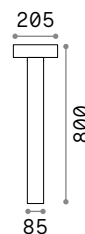

Tesla **new**

Lichtkörper aus Aluminium pulverlackiert. Lichtverteiler mit Schirm aus Plastikmaterial weiß. Lichtstrahl nach unten. Anthrazitfarben, weiss, kaffeefarben, grau oder schwarz lackiert verfügbar.

IP44

3,000 Kg / 0,0379 m³
G9 max 4x15W

€ 155

153179	Weiβ	153209	Weiβ
326931	Grau	new 326900	Grau new
153162	Anthrazit	153193	Anthrazit
316055	Schwarz new	326917	Schwarz new
326924	Kaffee new	new 316048	Kaffee new

4000 K
530 lm
307879 € 6,00