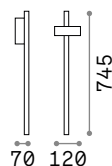

IP54

0,720 Kg / 0,0083 m³
LED 4,5W / 410 lm

€ 132

251226 ■ Anthrazit

Fuß
Nicht inklusive
Optionals

€ 32

251295 ■ Anthrazit