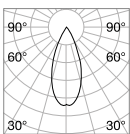

m	lx	Øm
1	1296	0,76
2	324	1,50
3	144	2,30
4	81	3,00
5	52	3,80