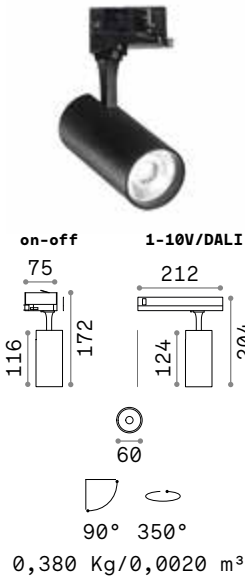

Fox 15W

LED COB BRIDGELUX Transformator inklusive

CRI ≥ 80

Leistung	Beam	Transfor.	Lumen	CCT	Ausführ.	Art.-Nr.	€
15 W	41°	On-Off	1700 lm	3000 K	Weiß	250434	55
					Schwarz	250427	55
					Messing	283937	55
			1750 lm	4000 K	Weiß	267784	55
					Schwarz	267777	55

CRI ≥ 90

Leistung	Beam	Transfor.	Lumen	CCT	Ausführ.	Art.-Nr.	€		
15 W	41°	On-Off	1550 lm	3000 K	Weiß	285382	55		
					Schwarz	285375	55		
					1600 lm	4000 K	Weiß	322360	55 new
			Schwarz	322346	55 new				
			1-10V	1550 lm	3000 K	Weiß	302560	90	
						Schwarz	302553	90	
		DALI	1550 lm	3000 K	Weiß	302584	110		
					Schwarz	302577	110		

Erforderlich	Beam	Transform.	Ausführ.	Art.-Nr.	€
Nein	15°		Transpar.	302751	5
Nein		On/Off	Weiß	170145	27
Nein			Schwarz	170152	27

LENS*

SINGLE CONNECTION

Light beam: ACCENT

m	lx	Øm
1	3204	0,80
2	801	1,60
3	356	2,40
4	200	3,20
5	128	4,00

CRI ≥ 80 15W 41° 1700lm 3000K

* Das Objektiv muss zusammen mit dem Produkt bestellt werden und wird anstelle des mitgelieferten Standardobjektivs im Produkt montiert.