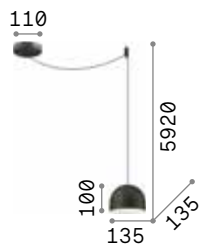

Tall

Lichtverteiler und Details aus mattweiß oder schwarz lackiertem Metall. Über 5 Meter stoffummanteltes Kabel und drei Befestigungshaken im Lieferumfang.

IP20

0,550 Kg / 0,0036 m³
E27 max 1x 42W

€ 135

196770 ■ Weiß
196787 ■ Schwarz