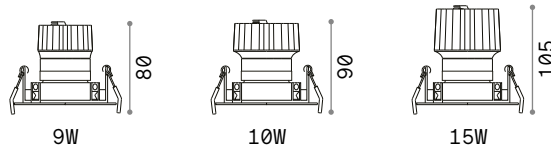

Dynamic Round

REFLECTOR Erforderlich

SYMMETRISCH

0,020 Kg/0,0002 m³

Ausführ.	Art.-Nr.	€
Weiß	211787	8
Schwarz	211794	8

FRAME Erforderlich

① 80 mm

0,060 Kg/0,0004 m³

Ausführ.	Art.-Nr.	€
Weiß	208695	17
Schwarz	208701	17