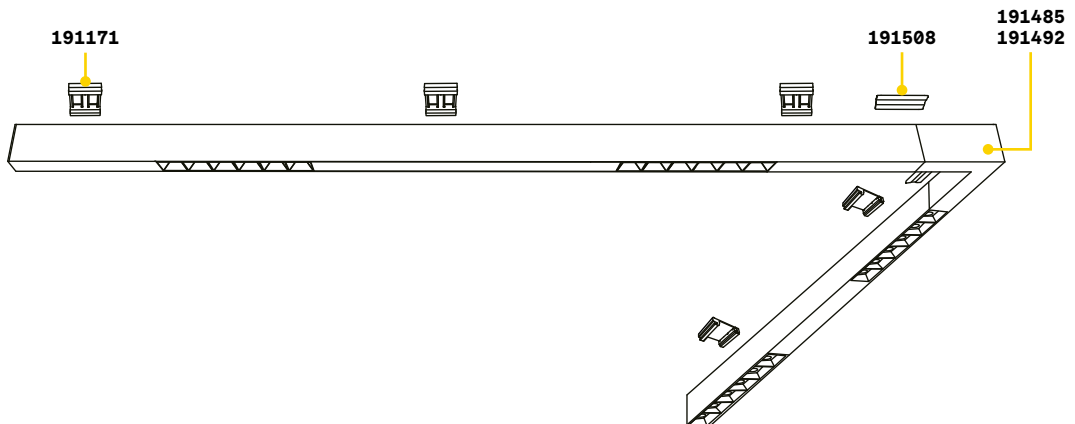

FLUO SURFACE