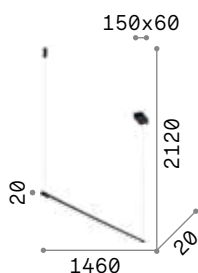

Yoko

Deckenrosette, Gestell und Kabelhalter aus Metall matt lackiert. Lichtverteiler aus Polycarbonat opal. Kabel aus PVC transparent. Farben: Weiß oder Schwarz.

LED Lichtquelle LED 3000 K, 30.000 St. Lebensdauer.

IP20

0,700 Kg / 0,0383 m³
LED 16W / 1450 lm

€ 130

258898 ■ Weiß
258928 ■ Schwarz

P. 473

P. 531