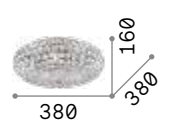

3,200 Kg / 0,0487 m³
G9 max 5 x 40W

€ 380

075419 Chrom
073187 Gold

3000 K
510 lm

305486 € 6,00