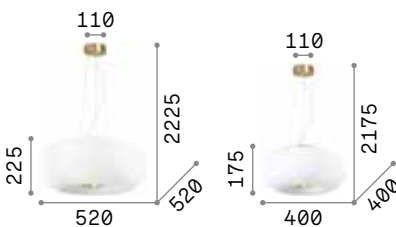

Arizona

Gestell aus Metall Messing satin. Lichtverteiler aus Glas weiß geblasen, geätzt und mit Relief-Liniendekor.

LED Leuchtmittel LED GX53 9W 3000 K inklusive. Art.-Nr. **123936**

IP20

6,190 Kg / 0,1288 m³
GX53 max 5 x 15W

€ 520

214481 Weiß

3000 K
910 lm

123936 € 5,50

IP20

3,260 Kg / 0,0740 m³
GX53 max 3 x 15W

€ 395

214474 Weiß

3000 K
910 lm

123936 € 5,50

P. 288