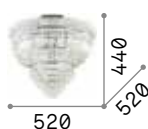

14,290 Kg / 0,3881 m³

E14 max 24 x 28W

€ 1430

243566 **Chrom**
243498 **Messing**

3000 K
470 lm

101224 € 2,50

6,310 Kg / 0,1413 m³

E14 max 6 x 28W