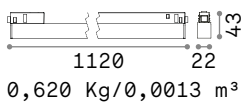

0,620 Kg/0,0013 m³

LED SMD SAMSUNG

Leistung	Beam	Kontrolle	Lumen	CCT	Ausführ.	Art-Nr.	€	
26 W	110°	On-Off	3400 lm	3000 K	Weiß	283043	170	
					Schwarz	257730	170	
		1-10V	3500 lm	4000 K	Schwarz	322070	170	new
			3400 lm	3000 K	Weiß	303833	200	
		DALI	3400 lm	3000 K	Weiß	286549	215	
					Schwarz	286532	215	
		3500 lm	4000 K	Schwarz		322063	215	new

Light beam: WIDE