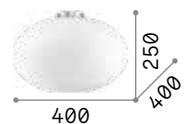

2,500 Kg / 0,0799 m³
E27 max 1x 60W

€ 197

086781 Weiß

3000 K
900 lm

123899 € 6,00

P. 156

P. 486