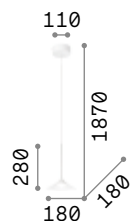

IP20

0,430 Kg / 0,0099 m³
LED 5W / 540 lm

€ 85

256429 Weiß
256436 Schwarz
256443 Gold