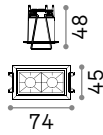

Lika Trim

68 x 37 mm
0,130 Kg/0,0005 m³

LED COB OSRAM ON/OFF Transformator inklusive

Leistung	Beam	Lumen	CCT	Ausführ.	Art-Nr.	€
6 W	29°	480 lm	3000 K	Schwarz	+ 206196	45
		520 lm	4000 K	Schwarz	+ 267869	45