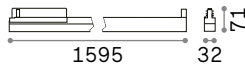

1,570 Kg/0,0173 m³

LED SMD SAMSUNG ON/OFF Transformator inklusive - UGR <16

Leistung	Beam	Lumen	CCT	Ausführ.	Art-Nr.	€
40 W	60°	5300 lm	3000 K	Weiß	283555	455
				Schwarz	283562	455
		5600 lm	4000 K	Weiß	283579	455
				Schwarz	283586	455