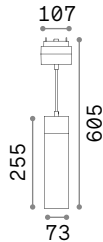

1,080 Kg/0,0056 m³

LED COB CITIZEN UGR <16

Leistung	Beam	Lumen	CCT	Ausführ.	Art-Nr.	€
21 W	30°	2100 lm	3000 K	Schwarz	222998	200
		2150 lm	4000 K	Schwarz	223070	200

Kabellänge 350 mm

LENS

Erforderlich	Beam	Art-Nr.	€
Nein	15°	223292	8

Light beam: ACCENT