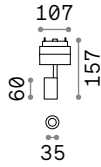

Arca Track

0,200 Kg/0,0015 m³

LED SMD CREE

Leistung	Beam	Lumen	CCT	Ausführ.	Art-Nr.	€
5W	34°	450 lm	3000 K	Schwarz	222974	109
		490 lm	4000 K	Schwarz	223056	109

LENS

Erforderlich	Beam	Art-Nr.	€
Nein	20°	223087	8