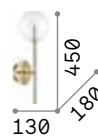

IP20

0,990 Kg / 0,0243 m³
G4 max 1x 2W

€ 131

200132 Chrom
200149 Messing

3000 K
200 lm

222257 € 4,00

P. 102

P. 525