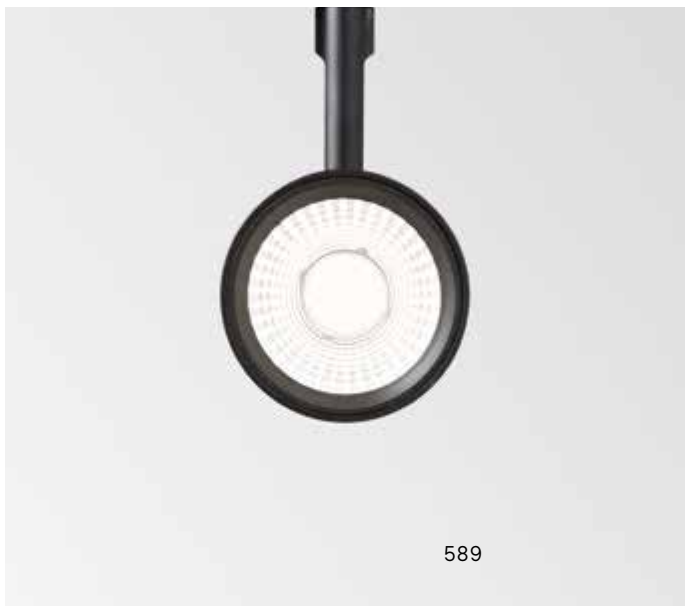

Light beam: ACCENT

m	lx	Øm
1	4476	0,57
2	1119	1,10
3	497	1,70
4	280	2,30
5	179	2,90

m	lx	Øm
1	6816	0,56
2	1704	1,10
3	757	1,70
4	426	2,20
5	273	2,80

CRI≥90 19W 35° 2200lm 3000K

CRI≥90 26W 35° 2950lm 3000K