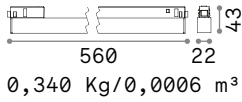

0,340 Kg/0,0006 m³

LED SMD SAMSUNG

Leistung	Beam	Kontrolle	Lumen	CCT	Ausführ.	Art-Nr.	€	
13 W	110°	On-Off	1700 lm	3000 K	Weiß	283036	118	
					Schwarz	257716	118	
		1-10V	1750 lm	4000 K	Schwarz	322056	118	new
			1700 lm	3000 K	Weiß	303819	165	
		DALI	1700 lm	3000 K	Weiß	286525	170	
					Schwarz	286518	170	
		1750 lm	4000 K	Schwarz		322032	170	new