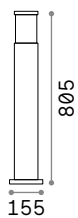

Tronco

Lichtkörper aus Aluminiumspritzguss anthrazitfarben, weiss, kaffeefarben, grau oder schwarz lackiert. Lichtverteiler aus Pyrexglas mit inneren Elementen aus Aluminium.

IP65

2,490 Kg / 0,0254 m³
E27 max 1x 42W

€ 146

109138 ■ Weiß
026961 ■ Grau
026992 ■ Anthrazit
004723 ■ Schwarz
163741 ■ Kaffee

4000 K
490 lm

153957 € 2,60