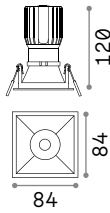

Game Trim Square

75 x 75 mm
0,270 Kg/0,0011 m³

LED COB CREE ON/OFF Transformator inklusive - CRI ≥ 80

Leistung	Beam	Lumen	CCT	Ausführ.	Art-Nr.	€
11W	36°	1000 lm	2700 K	Weiß +	285443	47
		1100 lm	3000 K	Weiß +	192376	47
				Schwarz +	192352	47