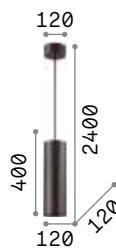

Look new

Baldachin und Lichtverteiler aus Metall in verschiedenen Farben.
Stoffkabel höhenjustierbar.
Austauschbare Leuchtmittel.
Chrom nuanciertes Modell mit Lichtverteiler aus Glas.

LED Leuchtmittel LED GU10 7W und GU10 10W 3000 K inklusive.

2,950 Kg / 0,0092 m³
GU10 max 1x 50W

€ 132

158723 ■ Schwarz