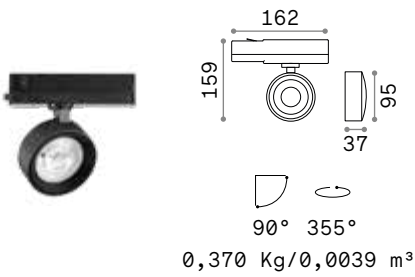

Pov

Lichtquelle	LED COB	CCT	3000 K
Leistung	22W	CRI	≥95
Transformator	On/Off	LED Lebensdauer	30.000 h
inklusive		Schutzklasse	II
Verfügbare	Nein	IP	20
Transformatore		Material	Aluminium
Schiene	3-Phasen (standard Eutrac)	Garantie	5 Jahre
MacAdam	SDCM 3		

LED COB CREE PHILIPS ON/OFF Transformator inklusive

Leistung	Beam	Lumen	CCT	Ausführ.	Art-Nr.	€
22 W	36°	2000 lm	3000 K	Weiß	296340	135
				Schwarz	296333	135