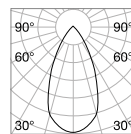

m	lx	øm
1	2657	0,93
2	664	1,87
3	295	2,81
4	166	3,75
5	106	4,69