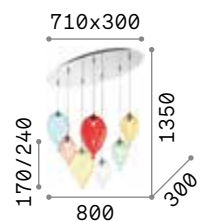

IP20

5,000 Kg / 0,1283 m³
G9 max 7 x 28W

€ 493

100937 **Farbig**

3000 K
510 lm

305486 € 6,00