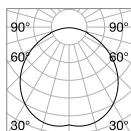

MOUNTING KIT Erforderlich - Seite 641

Light beam: WIDE

m	lx	Øm
1	1042	2,50
2	260	5,00
3	115	7,50
4	65	10,00
5	41	12,50