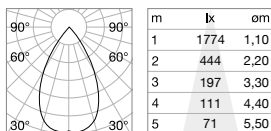

CRI≥90 15W 20-55° 1550lm 3000K