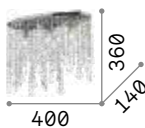

IP20

1,800 Kg / 0,0094 m³
E14 max 3 x 40W

€ 170

008370 Chrom

101224 3000 K
470 lm € 2,50

P. 202