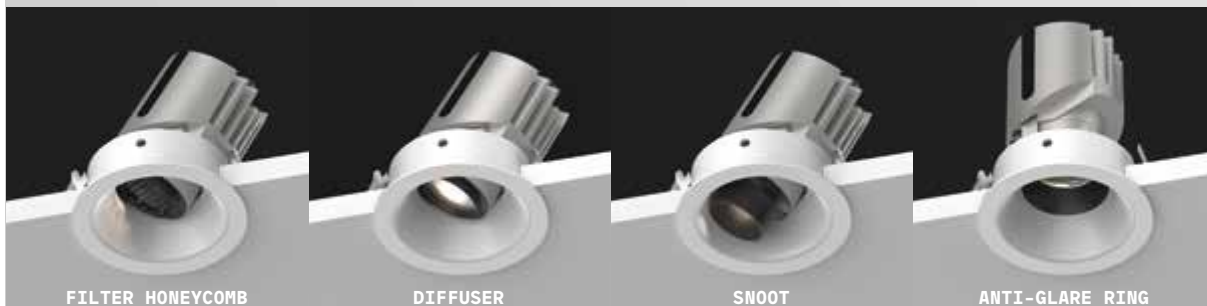

LENS

Erforderlich	Beam	Ausführ.	Art.-Nr.	€
Nein	18°	Transpar.	287942	4
	45°	Transpar.	279626	4
Nein		Schwarz	279718	4
Nein		Schwarz	279725	3
Nein		Schwarz	279701	4
Nein		Weiß	288147	3
		Schwarz	279695	3

FILTER HONEYCOMB

DIFFUSER

SNOOT

ANTI-GLARE RING