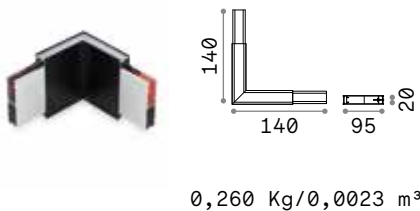

CORNER Optionals - Up-light nicht inklusive

Leistung	Beam	Lumen	CCT	Ausführ.	Art-Nr.	€
4 W	104°	430 lm	3000 K	Weiß	241999	46
				Schwarz	242002	46
	450 lm	4000 K	Weiß	268149	46	
			Schwarz	268118	46	

STRUCTURE CONNECTOR

Erforderlich	Art-Nr.	€
Ja - 1 Kit x Verbindungs.	241982	6

Light beam: BI-EMISSION
WIDE

m	lx	Øm
1	572	2,56
2	143	5,12
3	64	7,68
4	36	10,24
5	23	12,80

CRI ≥ 83 32+32W 104°+104° 3600+3600lm 4000K