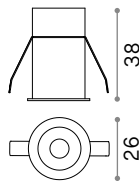

⌀ 25 mm

0,070 Kg/0,0001 m³

LED SMD ON/OFF Transformator inklusive*

Leistung	Beam	Lumen	CCT	Ausführ.	Art-Nr.	€
2W	30°	130 lm	3000 K	Weiß	274775	37