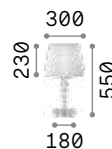

IP20

2,000 Kg / 0,0705 m³
E27 max 1x60W

€ 215

059259 ■ Weiß

3000 K
900 lm

123899 € 6,00