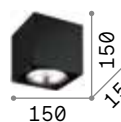

1,420 Kg / 0,0068 m³
GU10 max 1x 50W

€ 97

140933 Weiß
243931 Schwarz

3000 K
800 lm

189031 € 15,00