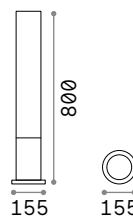

IP44

1,600 Kg / 0,0240 m³
GX53 max 1x 15W

€ 132

135755 ■ Weiss
138510 ■ Anthrazit
213071 ■ Kaffee

4000 K
1000 lm
154008 € 5,50