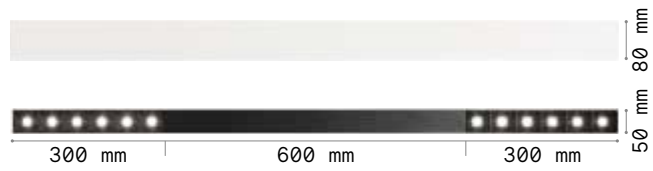

Fluo Accent 1200

Fluo Accent 1800

Die einzelne Endkappe ist 2,5 mm stark.

Fluo Wide

2,890 Kg/0,0183 m³
Kabellänge 2150 mm

LED SMD SAMSUNG TRIDONIC ON/OFF Transformator inklusive

Leistung	Beam	Lumen	CCT	Ausführ.	Art-Nr.	€
27 W	105°	3750 lm	3000 K	Weiß	192437	330
				Schwarz	191997	330
	4050 lm	4000 K	Weiß	192482	330	
			Schwarz	192505	330	