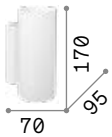

Paul

Halterung aus Metall matt lackiert.
Lichtverteiler aus Glas geblasen,
umhüllt und geätzt. In weiß
erhältlich.

LED Leuchtmittel LED G9 4W 3000 K
inklusive. Art.-Nr. **209043**

0,560 Kg / 0,0064 m³
G9 max 2 x 40W

0,540 Kg / 0,0056 m³
G9 max 2 x 40W

€ 65

€ 65

060620 Weiß

231129 Weiß

3000 K
510 lm

305486

€ 6,00

3000 K
510 lm

305486

€ 6,00

Ovalino

Lichtverteiler bestehend aus
runden Elementen in gekurvter und
geätzter Glasplatte.