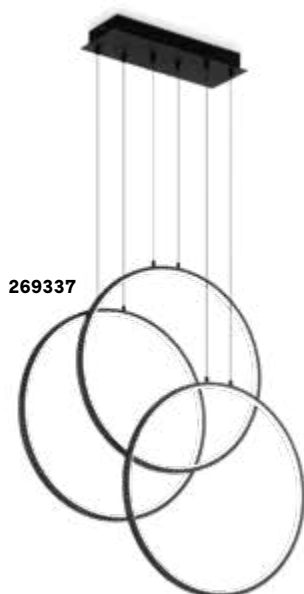

Circus

Deckenrosette und Gestell aus Metall pulverlackiert, in Schwarz ausgeführt. Äußerer Diffusor aus mattem Polycarbonat.

LED Lichtquelle LED 3000 K, 20.000 St. Lebensdauer.

IP20

1,130 Kg / 0,0593 m³
LED 36W / 4250 lm

€ 220

291345 ■ Schwarz

Frame

Fuß und Gestell aus Metall weiß matt oder schwarz matt lackiert.
 Lichtverteiler aus Plastikmaterial opal.
 Kabel höhenstellbar.
 Direktes Licht.

LED Lichtquelle LED 3000 K, 30.000 St. Lebensdauer.