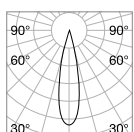

m	lx	øm
1	372	0,40
2	93	0,81
3	41	1,20
4	23	1,60
5	15	2,00