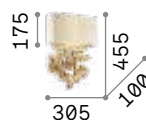

IP20

4,160 Kg / 0,0371 m³
E14 max 2 x 40W

€ 230

075211   Leinenstoff

3000 K
480 lm

101200 € 2,50