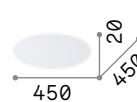

0,280 Kg / 0,0108 m³

€ 30

270043 Transparen.