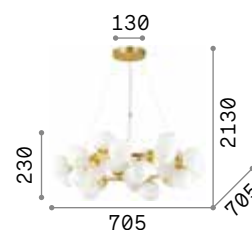

4,930 Kg / 0,2034 m³
G9 max 25 x 15W

€ 1100

208398 Weiß

3000 K
510 lm

305486 € 6,00