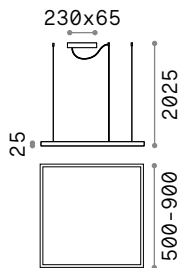

LED SMD ON/OFF Transfor. inklusive

Maß	Gewicht	Volumen	Leistung	Transfor.	Lumen	CCT	Ausführ.	Art.-Nr.	€
500x500	1,730 Kg	0,0422 m³	33 W	On-Off	3300 lm	3000 K	Weiß	259154	210
							Schwarz	259161	210
700x700	2,000 Kg	0,0819 m³	41 W	On-Off	4350 lm	3000 K	Weiß	259178	255
							Schwarz	259185	255
900x900	2,100 Kg	0,1317 m³	53 W	On-Off	5250 lm	3000 K	Weiß	259192	310
							Schwarz	259208	310