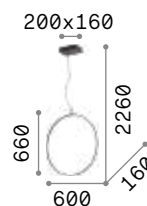

IP20

1,060 Kg / 0,0384 m³
LED 33W / 3550 lm

€ 255

291376 ■ Schwarz