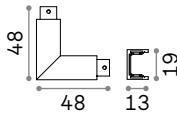

CONNECTOR HORIZONTAL Optionals

Gewicht	Volumen	Ausführ.	Art.-Nr.	€
0,10 Kg	0,0015 m ³	Schwarz	330358	47 <small>new</small>

BLINDED COVER

Erforderlich	Maß (L x H x B)	Ausführ.	Art.-Nr.	€
Nein	1000 x 3 x 16 mm	Schwarz	329635	5 <small>new</small>
	2000 x 3 x 16 mm	Schwarz	329642	8 <small>new</small>