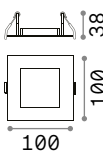

Ausführ.	Art.-Nr.	€
Weiß	208695	17
Schwarz	208701	17

Dynamic Square

0,020 Kg/0,0002 m³

REFLECTOR Erforderlich

SYMMETRISCH

Ausführ.	Art.-Nr.	€
Weiß	211817	8
Schwarz	211824	8

① 90 mm

0,050 Kg/0,0004 m³