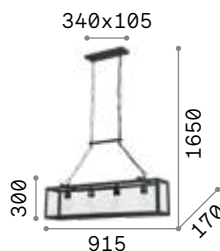

305486 € 6,00

Igor

Gestell aus Metall schwarz matt lackiert. Lichtverteiler mit Transparentglasplatten.

IP20

8,810 Kg / 0,0941 m³
E27 max 4 x 60W

€ 390

092942 ■ Schwarz

2200 K
440 lm
151694 € 6,00