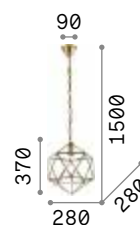

IP20

2,580 Kg / 0,0589 m³
E27 max 1x60W

€ 225

168852 ■ Brüniert

2200 K
500 lm

151717 € 8,00