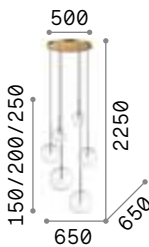

5,200 Kg / 0,1274 m³
G4 max 6 x 2W

€ 650

317250 Chrom new
317243 Messing new

3000 K
200 lm

222257 € 4,00