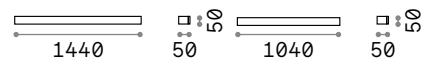

Linea **new**

Halterung und Leuchtenkörper aus pulverbeschichtetem Aluminium. Lichtverteiler aus Glas. Indirekter Lichtaustritt. Ausführungen: Anthrazit, Weiß, Kaffee, Schwarz.

LED Lichtquelle LED 3000 K, 30.000 St. Lebensdauer.