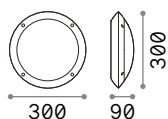

Polar

Lichtkörper und Lichtverteiler aus bestleistendem Harz: Korrosionsunangrifflich von atmosphärischen Einwirkungen und von chemischen Düngern, Farben durch UV-Behandlung stabilisiert, Thermosprungfest von -60° C bis + 90° C.

0,800 Kg / 0,0106 m³
E27 max 1x23W

0,800 Kg / 0,0106 m³
E27 max 1x23W

€ 31

€ 31

096667 Weiß
096674 ■ Schwarz

096681 Weiß
096698 ■ Schwarz

151991 € 2,00

151991 € 2,00