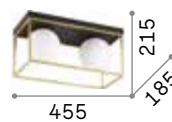

€ 315

327860 ■ Schwarz new
198156 ■ Messing

3,370 Kg / 0,0451 m³
E14 max 2 x 28W

€ 210

304137 ■ Schwarz new
198149 ■ Messing

1,810 Kg / 0,0183 m³
E14 max 1 x 28W

€ 125

327853 ■ Schwarz new
198132 ■ Messing