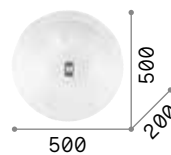

6,150 Kg / 0,0647 m³
E27 max 4 x 60W

€ 210

008615 Trasparen.
140186 Amber

3000 K
430 lm

101279 € 2,60