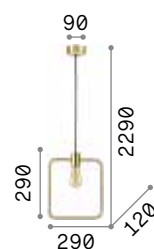

IP20

0,610 Kg / 0,0100 m³
E27 max 1x70W

€ 120

207858 ■ Messing

2200 K
500 lm
151717 € 8,00