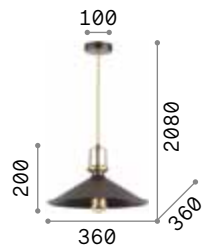

0,960 Kg / 0,0231 m³
E27 max 1x60W

€ 86

238210 ■ Weiß
249087 ■ Schwarz

3000 K
340 lm

101286 € 2,60