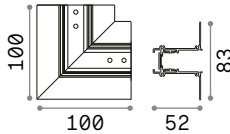

Gewicht	Volumen	Kontrolle	Ausführ.	Art.-Nr.	€
0,30 Kg	0,0010 m³	On-Off	Weiß	320748	115 new
			Schwarz	320731	115 new
		1-10V / DALI	Weiß	320724	135 new
			Schwarz	320717	135 new

LINEARCONNECTOR Erforderlich - 1 Kit x lineares Verbindungselement