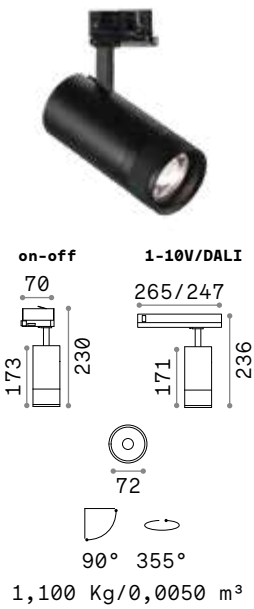

LED COB BRIDGELUX Transformator inklusive

Leistung	Beam	Transfor.	Lumen	CCT	Ausführ.	Art.-Nr.	€
25 W	20-55°	On-Off	2250 lm	3000 K	Weiß	286600	92
					Schwarz	276243	92
		1-10V	2700 lm	4000 K	Weiß	322124	92 new
					Schwarz	322100	92 new
			2250 lm	3000 K	Weiß	302973	135
					Schwarz	302966	135
DALI	2250 lm	3000 K	Weiß	303017	155		
			Schwarz	303000	155		

SINGLE CONNECTION

Erforderlich	Beam	Transform.	Ausführ.	Art.-Nr.	€
Nein		On/Off	Weiß	170145	27
Nein			Schwarz	170152	27

Light beam: from SPOT to WIDE

CRI≥90 15W 20-55° 1550lm 3000K

CRI≥90 25W 20-55° 3000lm 3000K