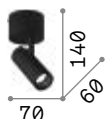

Play

Halterung, Gelenk und einstellbarer Lichtkörper aus Aluminiumspritzguss. Lichtverteiler aus transparentem, geriffeltem Acryl. In Schwarz oder Weiß erhältlich mit hinterer Abdeckung und innerem Frontring schwarz.

LED Lichtquelle LED 3000 K, 30.000 St. Lebensdauer.

IP20

0,240 Kg / 0,0010 m³
LED 7W / 520 lm

€ 70

258287 **Weiß**
268101 **Schwarz**

P. 780