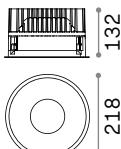

⌀ 205 mm
1,850 Kg/0,0094 m³

LED COB CITIZEN TRIDONIC ON/OFF Transfor. inklusive

Leistung	Beam	Lumen	CCT	Ausführ.	Art-Nr.	€
42 W	60°	4150 lm	3000 K	Weiß	266534	180
				Schwarz	266596	180
	4000 K	Weiß	266541	180		
		Schwarz	266602	180		

DIMMABLE DRIVER* Optionals

Modell	Kontrolle	Leistung	Output	Maß (L x H x B)	Art-Nr.	€
Off 15 W	1-10V/Push	20 W	350 mA	105 x 20 x 50 mm	266657	70
	DALI	20 W	350 mA	120 x 29 x 51 mm	266701	70
Off 28 W	1-10V/Push	22 W	700 mA	100 x 20 x 65 mm	266671	95
	DALI	32 W	700 mA	108 x 30 x 44 mm	266725	95
Off 42 W	1-10V	42 W	1050 mA	120 x 20 x 75 mm	266688	115
	DALI/Push	45 W	1050 mA	150 x 30 x 43 mm	266732	110

Light beam: WIDE