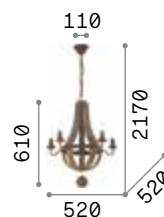

IP20

2,670 Kg / 0,2695 m³
E14 max 5 x 40W

€ 350

129921 Holz

3000 K
470 lm

101224 € 2,50