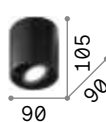

0,400 Kg / 0,0022 m³
GU10 max 1x 28W

€ 64

140841 Weiß
243924 Schwarz

3000 K
540 lm

123943 € 3,50