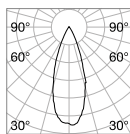

Erforderlich	Beam	Transform.	Ausführ.	Art.-Nr.	€
Nein	15°		Transpar.	302768	5
Nein		On/Off	Weiß	170145	27
Nein			Schwarz	170152	27

0,540 Kg/0,0027 m³

LENS*

SINGLE CONNECTION

Light beam: ACCENT

m	lx	øm
1	8140	0,61
2	2035	1,22
3	904	1,82
4	509	2,43
5	326	3,04