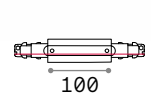

MAIN CONNECTOR MIDDLE

0,129 Kg/0,0004 m³

- 246581 L € 31
- 246574 R € 31