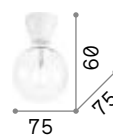

IP20

0,290 Kg / 0,0004 m³
E27 max 1x 60W

€ 24

155227   Weiß
155142   Schwarz

3000 K
1120 lm

101323 € 7,00