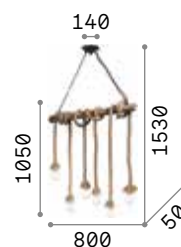

IP20

2,410 Kg / 0,0254 m³
E27 max 6x15W

€ 180

134826 Seil

3000 K
910 lm
119571 € 6,00