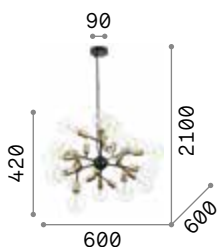

Spark

Baldachin und Gestell aus Metall schwarz matt lackiert mit
Leuchtmittelfassungen plattiert.
Stoffkabel.

IP20

3,000 Kg / 0,0885 m³
E27 max 24 x 25W

€ 500

238241 ■ Schwarz

3000 K
1120 lm
101323 € 7,00

P. 342