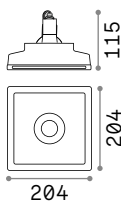

 123 x 123 mm
 0,880 Kg/0,0032 m³

GU10 Nicht inklusive - Empfohlenes Leuchtmittel 108292

Leistung	Ausführ.	Art.-Nr.	€
max 35W	Weiß	150284	15

 207 x 207 mm
 1,350 Kg/0,0075 m³

GU10 Nicht inklusive - Empfohlenes Leuchtmittel 108292