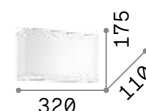

IP20

IP20

1,410 Kg / 0,0166 m³
E27 max 1x60W +
LED 1,5W / 55 lm

1,230 Kg / 0,0166 m³
E27 max 1x60W

€ 115

€ 85

215693 Total White
035949 Weiß
215709 Total Black
035956 Schwarz
103204 Leinwandstoff

152851 Weiß

3000 K
900 lm
123899 € 6,00

3000 K
900 lm
123899 € 6,00