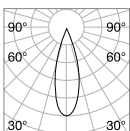

m	lx	Øm
1	1446	0,54
2	362	1,10
3	161	1,60
4	90	2,20
5	56	2,70