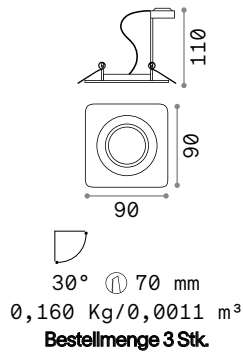

Lounge

IP20 ZINK

GU10 Nicht inklusive - Empfohlenes Leuchtmittel 108292

Leistung	Ausführ.	Art.-Nr.	€
max 50W	Weiß	138978	17

Funky

IP20 STAHL