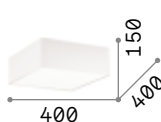

Wheel

Halterung und Gestell aus Metall lackiert. Lampenschirm aus feuerfester PVC-Folie, mit Stoff bezogen.

3,890 Kg / 0,1270 m³
E27 max 5 x 60W

€ 255

036021 Weiß

123899 € 6,00

2,280 Kg / 0,0758 m³
E27 max 3 x 60W

€ 130

036014 Weiß

123899 € 6,00

P. 194

Ritz

Halterung aus Metall lackiert. Lampenschirm und untere Lichtverteiler-Platte aus PVC-Folie mit Stoff bezogen.

1,710 Kg / 0,0968 m³
E27 max 4 x 42W

€ 250

152912 Weiß

123899 € 6,00

1,480 Kg / 0,0700 m³
E27 max 4 x 42W

€ 200

152899 Weiß

123899 € 6,00

1,110 Kg / 0,0444 m³
E27 max 4 x 42W

€ 155

152875 Weiß

123899 € 6,00