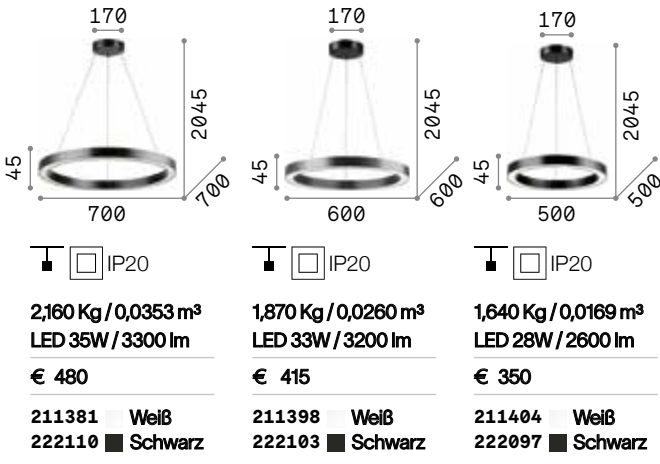

Oracle

Baldachin und Lichtkörper aus Aluminium weiss oder schwarz pulverlackiert. Lichtkörper aus Opal-Plastikmaterial. LED integriert.

LED Lichtquelle LED 3000 K, 30.000 St. Lebensdauer.