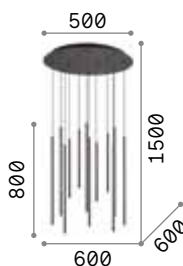

Filo new

Baldachin und Leuchten aus pulverbeschichtetem oder plattiertem Metall. Schwarze PVC-Elektrokabel. Farben: weiß, schwarz oder Messing satiniert. Die Modelle 300801, 300818 und 300825 sind mit 4 Meter Kabel erhältlich.

LED Lichtquelle LED 3000 K, 20.000 St. Lebensdauer.

263687

263670

263700

8,600 Kg / 0,1232 m³
LED 25W / 3150 lm

€ 690

263441 Weiß
263434 Schwarz
263663 Messing