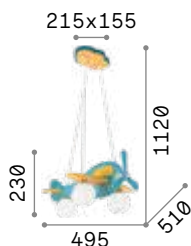

Lichtkörper und Baldachin aus Holz matt lackiert. Details in Metall chrom. Lichtverteiler aus geblasenem Glass weiss geätzt.

IP20

2,440 Kg / 0,0618 m³
E14 max 3x 28W

€ 190

136325 ■ Blau
136318 ■ Rot

3000 K
420 lm