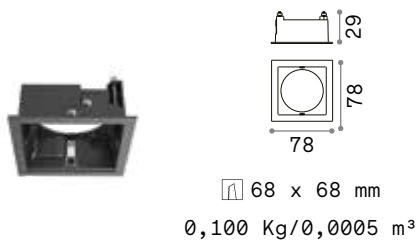

FRAME TRIM

13 W		Ausführ.	Art.-Nr.	€
Wei		324876	15	new
Schwarz		323534	15	new