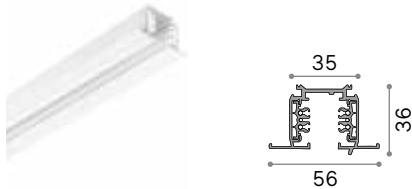

Link Trim DALI - 1-10V

TRACK

Länge	Gewicht	Volumen	Ausführ.	Art-Nr.	€
2000 mm	2,11 Kg	0,0048 m³	Weiß	246895	76
			Schwarz	249629	76

**KIT RECESSED
END CAP**

Erforderlich	Ausführ.	Art-Nr.	€
Ja - 1Kitx1000 mm	Aluminium	188195	6
Ja	Weiß	169613	4
	Schwarz	169620	4