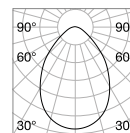

m	lx	øm
1	1644	1,60
2	411	3,20
3	183	4,81
4	103	6,41
5	66	8,01