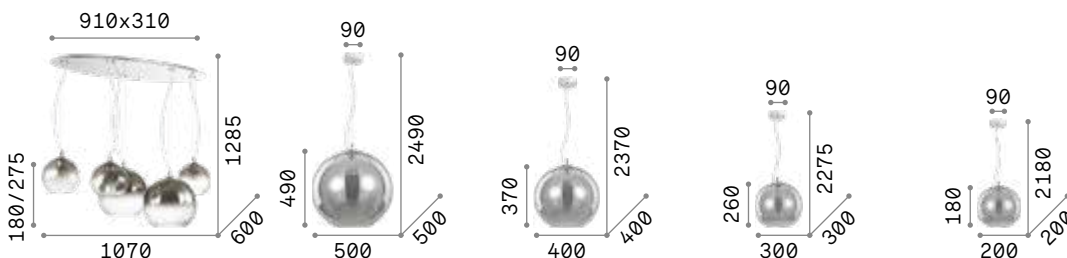

IP20

IP20

IP20

IP20

IP20

8,700 Kg / 0,2424 m³
E27 max 5x60W

4,000 Kg / 0,2220 m³
E27 max 1x60W

2,700 Kg / 0,1227 m³
E27 max 1x60W

2,050 Kg / 0,0664 m³
E27 max 1x60W

1,300 Kg / 0,0241 m³
E27 max 1x60W

€ 650

€ 450

€ 250

€ 165

€ 80

138305 Chr.Nuanc.

094137 Rauchglas

052816 Transparen.
250359 Chr.Nuanc.
094229 Rauchglas
250342 Chrom
111919 Kupfer

052809 Transparen.
149592 Chr.Nuanc.
094236 Rauchglas
250335 Chrom
111902 Kupfer

149585 Chr.Nuanc.
250311 Rauchglas
250304 Chrom
250328 Kupfer

3000 K
910 lm

3000 K
1020 lm

3000 K
1020 lm

3000 K
1120 lm

3000 K
1120 lm

119571

€ 6,00

101347

€ 8,00

101347

€ 8,00

101323

€ 7,00

101323

€ 7,00