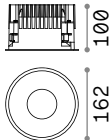

⌀ 150 mm
0,990 Kg/0,0045 m³

LED COB CITIZEN TRIDONIC ON/OFF Transfor. inklusive

Leistung	Beam	Lumen	CCT	Ausführ.	Art-Nr.	€
28 W	60°	2900 lm	3000 K	Weiß	266510	128
				Schwarz	266572	128
	4000 K	Weiß	266527	128		
		Schwarz	266589	128