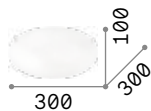

Lana

Lichtverteiler aus transparentem Glas mit serigraphiertem Dekor innen, Sandstrahlung außen.
Glashaltekammern aus Metall chrom.

1,500 Kg / 0,0279 m³
E27 max 3 x 60W

€ 68

068145 Weiß

3000 K
340 lm

101286 € 2,60

0,800 Kg / 0,0168 m³
E27 max 2 x 60W

€ 46

068138 Weiß

3000 K
340 lm

101286 € 2,60

P. 151