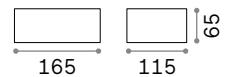

■ IP44

0,510 Kg / 0,0026 m³
G9 max 1x28W

€ 51

115351 Weiß
326979 Grau ^{new}
115368 Anthrazit
115375 Schwarz
213330 Kaffee

4000 K
530 lm
307879 € 6,00