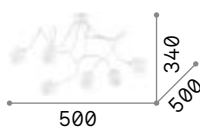

Octopus

Halterung aus Metall matt. Flexible
weisse oder mehrfarbige Arme mit
Gummi bezogen. Lichtverteiler
aus geblasenem, sandgestrahltem
Transparentglas.

LED

Leuchtmittel LED G9 4W 3000 K
inklusive. Art.-Nr. **209043**

IP20

3,000 Kg / 0,0390 m³

G9 max 6 x 28W

€ 340

174921 **Weiß**

174976 **Farbig**

3000 K
510 lm

305486

€ 6,00