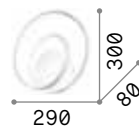

■ IP20

0,800 Kg / 0,0087 m³
LED 28W / 2500 lm

€ 190 On-Off / 255 Dali

253695	Weiß	On-Off
304489	Weiß	Dali/Push
269399	Schwarz	On-Off
304496	Schwarz	Dali/Push
269405	Messing	On-Off
304502	Messing	Dali/Push