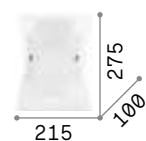

■ IP20

1,260 Kg / 0,0141m³
E27 max 1 x 60W

€ 48

026473 Weiß

3000 K
340 lm

101286 € 2,60