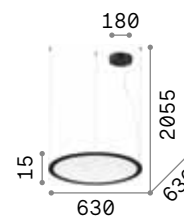

Orbit **new**

Baldachin und Rahmen aus matt lackiertem Aluminium.
Koaxiale transparente PVC-Kabel.
Transparenter Lichtverteiler aus Acryl mit lasergravierter Textur.
Ausführungen: weiß, schwarz.

LED Lichtquelle LED 3000 K, 50.000 St. Lebensdauer.

IP20

IP20

5,400 Kg / 0,1141 m³
LED 61W / 9100 lm

3,200 Kg / 0,0580 m³
LED 38W / 6200 lm

€ 800

€ 450

328003 **Weiß** new 327990 **Weiß** new
314037 **Schwarz** new 314013 **Schwarz** new