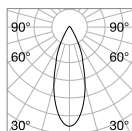

m	lx	øm
1	6240	0,62
2	1560	1,24
3	693	1,86
4	390	2,48
5	249	3,10