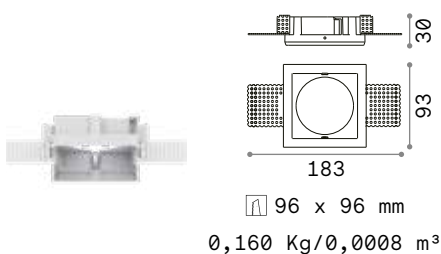

21 W		Ausführ.	Art.-Nr.	€
Wei		323732	35	new