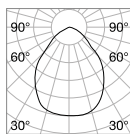

m	lx	øm
1	2945	1,90
2	736	3,80
3	327	5,60
4	184	7,50
5	116	9,40