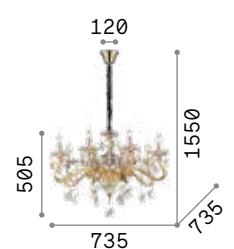

IP20

11,300 Kg / 0,1461 m³
E14 max 8 x 28W

€ 850

141053 Transparen.
087764 Gold

3000 K
430 lm

101248 € 2,50

P. 458