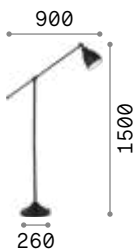

Newton

Gestell und Lichtverteiler aus Metall. Erhältlich in nickel satin oder schwarz matt lackiert. Arm einstellbar. Lichtverteiler verstellbar, innen weiß lackiert.

Leuchte mit integriertem Schalter.

IP20

5,270 Kg / 0,0323 m³
E27 max 1x 42W

€ 120

015286 ■ Nickel
003528 ■ Schwarz

3000 K
900 lm

123899

€ 6,00

P. 438

Elvis

Gestell aus Metall chrom. Lichtverteiler einstellbar, außen aus farbigem Metall und Details in chrom, innen weiß lackiert.

Leuchte mit integriertem Schalter.