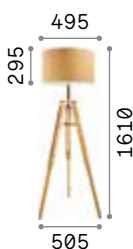

3,870 Kg / 0,1284 m³
E27 max 1x60W

€ 400

137827 ■ Holz

101347 € 8,00