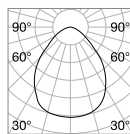

KIT PENDANT

Erforderlich	Beam	Ausführ.	Art.-Nr.	€
Nein		Weiß	254289	50

Light beam: WIDE

m	lx	øm
1	1066	1,90
2	267	3,70
3	118	5,60
4	67	7,50
5	43	9,40

m	lx	øm
1	1511	1,90
2	378	3,80
3	168	5,70
4	94	7,60
5	60	9,50