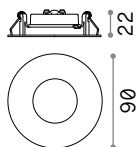

⌀ 68 mm

0,050 Kg/0,0003 m³

LED SMD ON/OFF Transformator inklusive

Leistung	Beam	Lumen	CCT	Ausführ.	Art.-Nr.	€
7 W	100°	680 lm	3000 K	Weiß	316772	8 new
				Schwarz	327723	8 new
7 W	100°	700 lm	4000 K	Weiß	327747	8 new
				Schwarz	327730	8 new

Light beam: **WIDE**