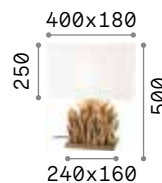

129570 Holz

2200 K
 370 Lm

151687 € 4,60

P. 241

P. 554

Snell

Halterung aus Naturholz.
Lichtkörper aus echten Ästen.
Lampenschirm aus PVC-Folie mit
Stoff bezogen.

Leuchte mit integriertem Schalter.