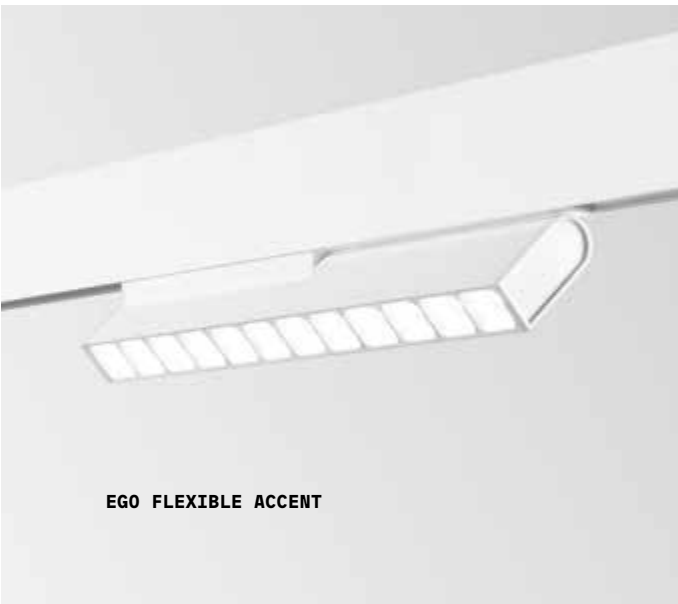

EGO FLEXIBLE ACCENT

EGO FLEXIBLE WIDE

Ego Pendant

0,540 Kg/0,0038 m³

LED COB CITIZEN UGR <19

Leistung	Beam	Kontrolle	Lumen	CCT	Ausführ.	Art-Nr.	€		
12 W	30°	On-Off	1100 lm	3000 K	Wei	282879	165		
					Schwarz	257747	165		
					Messing	283852	165		
			1-10V	1100 lm	3000 K	Schwarz	321653	165	new
						Wei	303598	200	
						Schwarz	303574	200	
	DALI	1100 lm	3000 K	Wei	303581	200			
				Schwarz	286327	215			
				Schwarz	286310	215			
	1150 lm	4000 K	Schwarz	Wei	300498	215			
				Schwarz	321837	215	new		