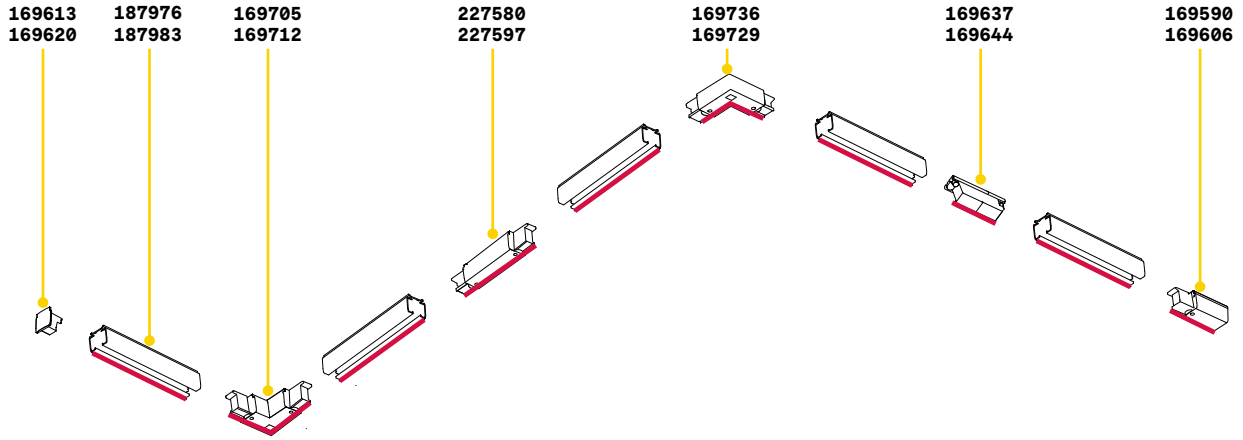

Link Trimless On/Off

TRACK

Länge	Gewicht	Volumen	Ausführ.	Art.-Nr.	€
1000 mm	0,94 Kg	0,0016 m³	Weiß	243269	35
			Schwarz	243252	35
2000 mm	1,93 Kg	0,0032 m³	Weiß	187976	65
			Schwarz	187983	65
3000 mm	2,87 Kg	0,0048 m³	Weiß	187990	105
			Schwarz	188003	105

KIT SURFACE

SUSPENSION KIT

END CAP

Erforderlich	Kabelanz.	Kabellänge	Ausführ.	Art.-Nr.	€
Ja - 1 Kit x 1000 mm			Weiß	169972	7
			Schwarz	169989	7
Ja - 1 Kit x 1000 mm	1	3000 mm	Weiß	242705	16
			Schwarz	243283	16
	1	5000 mm	Weiß	243245	18
			Schwarz	243238	18
Ja			Weiß	169613	4
			Schwarz	169620	4

MAIN CONNECTOR END

0,060 Kg/0,0002 m³

169583	L	€ 16
169576	R	€ 16
169590	L	€ 16
169606	R	€ 16

MAIN CONNECTOR MIDDLE

0,120 Kg/0,0004 m³

227580	€ 26
227597	€ 26

MAIN CONNECTOR CORNER

0,110 Kg/0,0005 m³

169705	L	€ 27
169712	R	€ 27
169736	L	€ 27
169729	R	€ 27

MAIN CONNECTOR T

0,190 Kg/0,0005 m³

324289	L	€ 45^{new}
324272	R	€ 45^{new}
324302	L	€ 45^{new}
324296	R	€ 45^{new}

ELECTRIFIED CONNECTOR

0,030 Kg/0,0001 m³

169637	€ 8
169644	€ 8

TRACK ADAPTOR

0,080 Kg/0,0002 m³

194257	€ 12
194301	€ 12