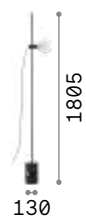

IP20

8,500 Kg / 0,0680 m³
E27 max 1 x 60W

€ 250

295213 ■ Schwarz

3000 K
1020 lm

101347 € 8,00