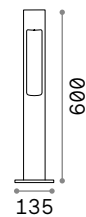

IP44

1,500 Kg / 0,0164 m³
G9 max 1x 15W

€ 160

135205 ■ Anthrazit
246918 ■ Kaffee

4000 K
530 lm
307879 € 6,00