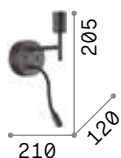

IP20

0,900 Kg / 0,0063 m³
E27 max 1x60W +
LED 3W / 200 lm

€ 115

- 259819 Weiß
- 259833 Nickel
- 259826 Schwarz
- 259857 Messing

3000 K
900 lm
123899 € 6,00