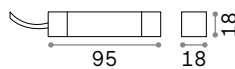

Kabellänge 2000 mm

Gewicht	Volumen	Kontrolle	Ausführ.	Art.-Nr.	€
0,12 Kg	0,0005 m³	On-Off	Weiß	282862	36
			Schwarz	265896	36
		1-10V / DALI	Weiß	286303	50
			Schwarz	286297	50