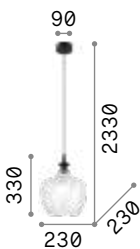

Lord

Deckenrosette und Gestell aus Metall pulverlackiert, in Schwarz ausgeführt. Kabel aus PVC schwarz. Lichtverteiler aus geblasenem Glas mit Reliefdekor. Erhältlich mit Glas amber, transparent oder rauchfarben.

IP20

1,430 Kg / 0,0389 m³
E27 max 1x 60W

€ 105

263632 ■ Transparen.
263649 ■ Rauchglas
263656 ■ Amber

3000 K
910 lm

119571

€ 6,00