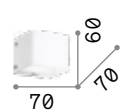

0,200 Kg / 0,0005 m³
G9 max 1 x 40W

€ 34

095264 Weiß

3000 K
510 lm

305486 € 6,00