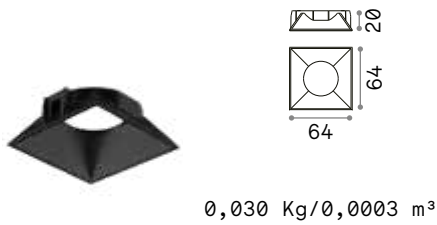

Zeus Square

REFLECTOR Erforderlich

13 W		Ausführ.	Art.-Nr.	€
Wei		323633	8	new
Schwarz		323657	8	new
Gold		323640	8	new