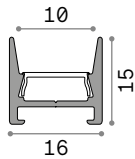

PROFILE 10 mm Montagekit inklusive - Nicht geeignet für strip LED IP65

Länge	Gewicht	Volumen	Ausführ.	Art.-Nr.	€
2000 mm	0,20 Kg	0,0015 m³	Weiß	307145	25
			Schwarz	296463	25