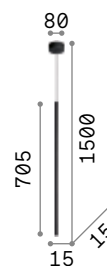

0,530 Kg / 0,0142 m³
LED 3,5W / 230 lm

€ 125

263687 Weiß
263670 Schwarz
263700 Messing

P. 404

P. 472

P. 530