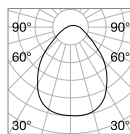

m	lx	øm
1	3991	1,90
2	998	3,90
3	443	5,80
4	249	7,80
5	160	9,70