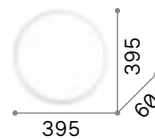

101279 € 2,60

Gemma

Basis aus Plastik in verschiedenen Ausführungen. Lichtverteiler in Polycarbonat weiß matt. Schnellbefestigungssystem.

Lichtquelle LED 3000 K, 20.000 St. Lebensdauer.

252612

252629

0,760 Kg / 0,0275 m³
LED 24W / 2880 lm