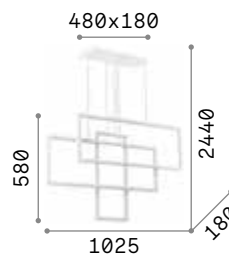

IP20

4,300 Kg / 0,2100 m³
LED 93W / 10700 lm

€ 550

253589 Weiß
269382 Schwarz