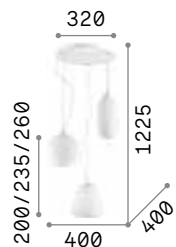

⏏ IP20

3,740 Kg / 0,0642 m³
E27 max 3 x 60W

€ 280

198095 Weiß

💡 3000 K
900 lm

123899 € 6,00