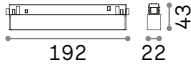

Ego Accent

0,140 Kg/0,0013 m³

LED SMD OSRAM UGR <19

Leistung	Beam	Kontrolle	Lumen	CCT	Ausführ.	Art-Nr.	€	
7 W	35°	On-Off	700 lm	3000 K	Weiß	282633	115	
					Schwarz	257792	115	
		1-10V	730 lm	4000 K	Schwarz	323596	115	new
			700 lm	3000 K	Weiß	303505	155	
					Schwarz	303499	155	
			700 lm	3000 K	Weiß	286068	170	
DALI	700 lm	3000 K	Schwarz	286051	170			
	730 lm	4000 K	Schwarz	321790	170	new