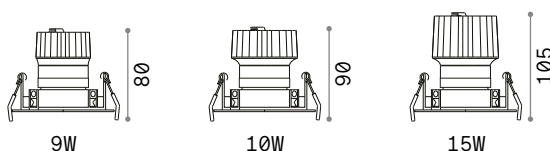

Ausführ.	Art.-Nr.	€
Weiß	208695	17
Schwarz	208701	17

Dynamic Square

0,020 Kg/0,0002 m³

REFLECTOR Erforderlich

SYMMETRISCH

Ausführ.	Art.-Nr.	€
Weiß	211817	8
Schwarz	211824	8

① 90 mm

0,050 Kg/0,0004 m³