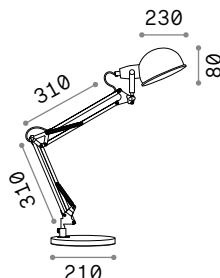

Johnny ^{new}

Gestell und Schirm aus matt lackiertem oder beschichtetem Metall. Gelenkarm mit Feststellknöpfen. Verstellbarer Lichtverteiler mit weißer Innenseite. Schwarzes PVC-Kabel mit Schalter. Ausführungen: schwarz, Nickel satiniert, brüniert.

Leuchte mit integriertem Schalter.

IP20

2,400 Kg / 0,0109 m³
E14 max 1x25W

€ 110

313351 ■ Nickel ^{new}
313344 ■ Schwarz ^{new}
313368 ■ Brüniert ^{new}

3000 K
480 lm

101200 € 2,50