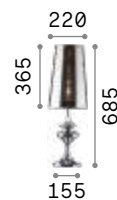

1,230 Kg / 0,0276 m³
E27 max 1x 60W

€ 126

032436 Chrom

3000 K
910 lm
119571 € 6,00