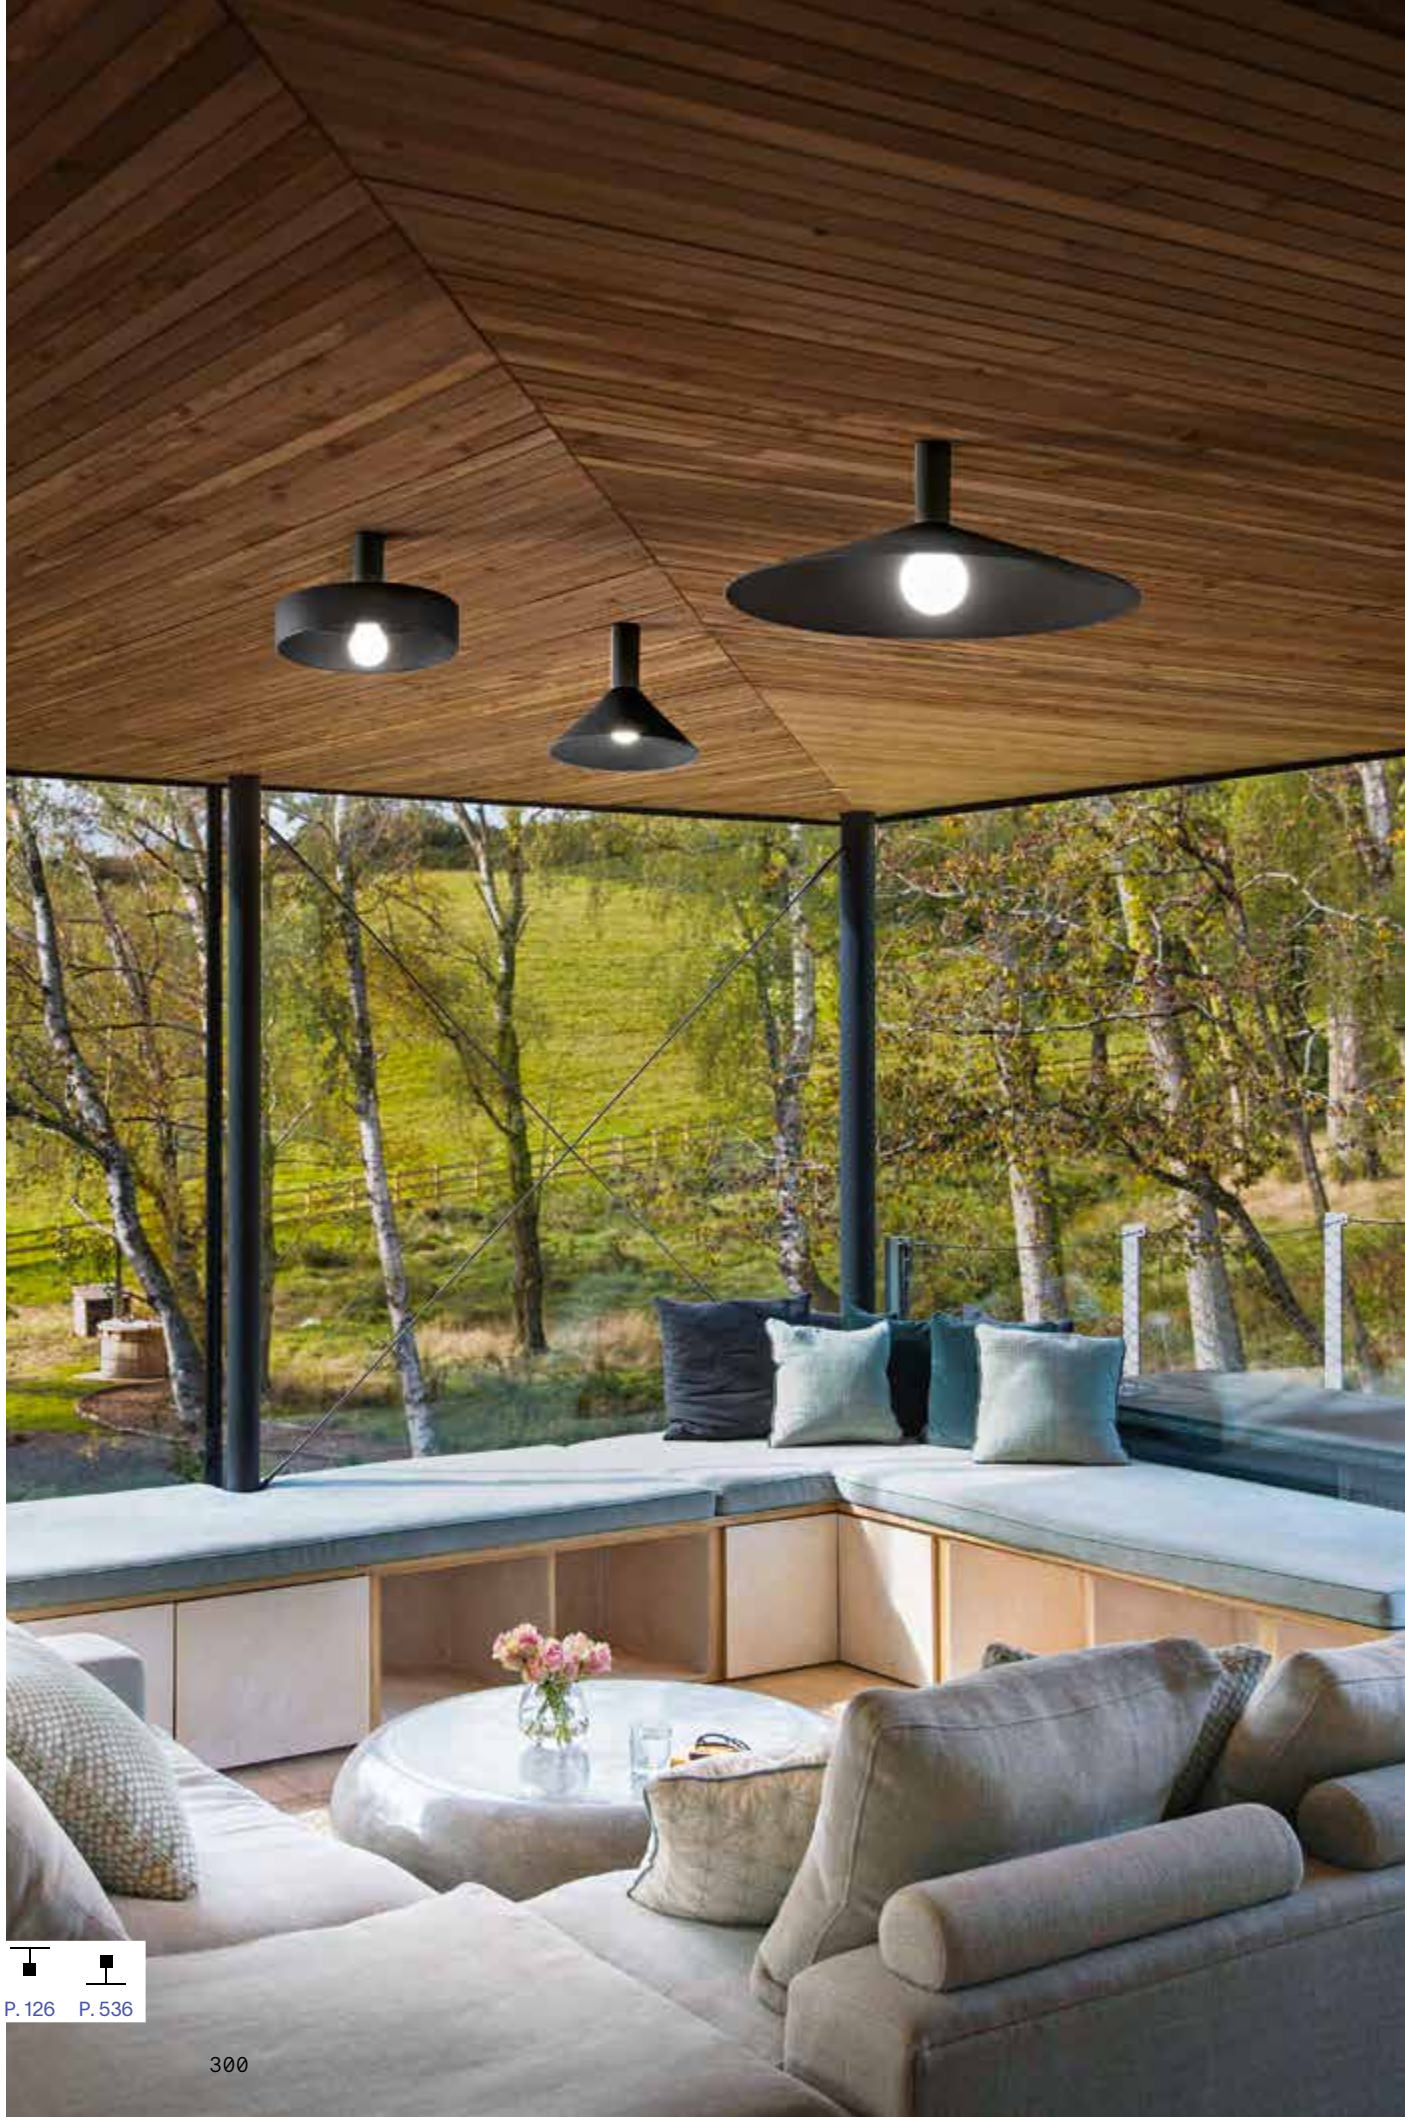

P. 126 P. 536