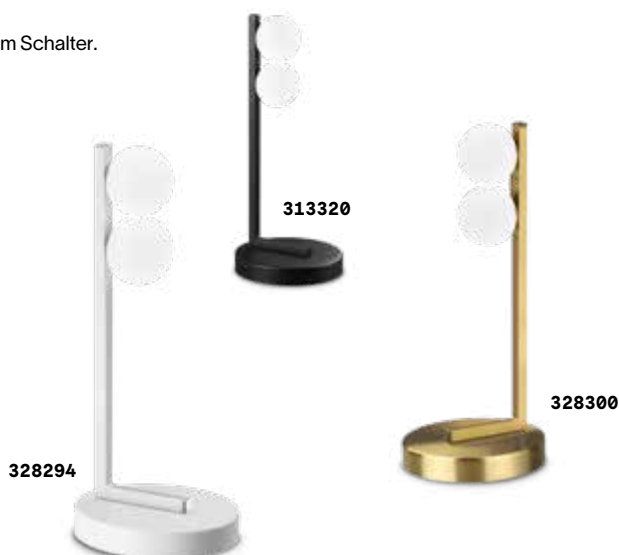

Ping Pong new

Metallrahmen mit
Pulverbeschichtung. Lichtverteiler
mit matten, transparenten
Acrylkugeln. Integrierter
Treiber. PVC-Kabel mit Schalter.
Ausführungen: weiß, schwarz,
Messing gebürstet.

LED Lichtquelle LED 3000 K, 50.000 St.
Lebensdauer.

**ON
OFF** Leuchte mit integriertem Schalter.

IP20

1,150 Kg / 0,0232 m³
LED 6W / 500 lm

€ 120

328294 ■ Weiß new
313320 ■ Schwarz new
328300 ■ Messing new