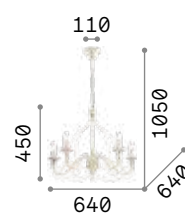

IP20

3,180 Kg / 0,1500 m³
E14 max 5 x 40W

€ 175

005881 Weiß
057187 Rost

3000 K
470 lm

101224 € 2,50