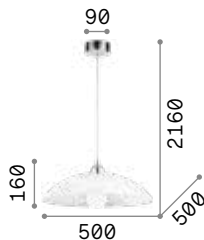

Lana

Lichtverteiler aus transparentem Glas mit serigraphiertem Dekor innen, Sandstrahlung außen. Glashaltekammern aus Metall chrom.

2,720 Kg / 0,0533 m³
E27 max 1x60W

€ 116

068169 Weiß

101330

€ 7,50

P. 306