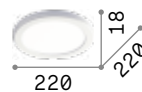

0,350 Kg / 0,0018 m³
LED 20W / 2050/2100 lm
€ 35

290799 Weiß 3000K
306346 Weiß 4000K
290775 Schwarz 3000K
306360 Schwarz 4000K