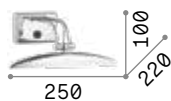

Mirror-20

Halterung aus Metall in brüniert, chrom oder Messing erhältlich. Lichtverteiler einstellbar.

Leuchtmittel LED G9 4W 3000 K
inklusive. Art.-Nr. **209043**