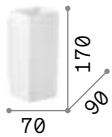

Paul

Halterung aus Metall matt lackiert.
Lichtverteiler aus Glas geblasen,
umhüllt und geätzt. In weiß
erhältlich.

LED Leuchtmittel LED G9 4W 3000 K
inklusive. Art.-Nr. **209043**

0,560 Kg / 0,0064 m³
G9 max 2 x 40W

0,540 Kg / 0,0056 m³
G9 max 2 x 40W

€ 65

€ 65

060620 Weiß

231129 Weiß

3000 K
510 lm

305486

€ 6,00

3000 K
510 lm

305486

€ 6,00

Ovalino

Lichtverteiler bestehend aus
runden Elementen in gekurvter und
geätzter Glasplatte.