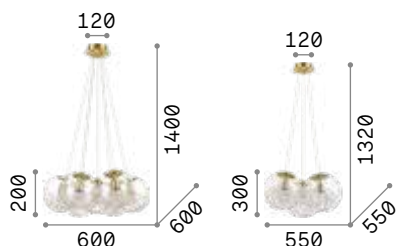

Mapa Sat

Gestell aus Metall nickel oder Messing. Lichtverteiler aus geblasenem Glas transparent mit innerem Dekor aus Aluminiumdraht.

IP20

6,550 Kg / 0,1862 m³
E27 max 7x60W

€ 520

176062 Nickel
176000 Messing