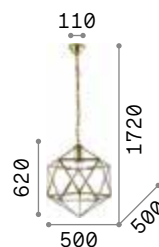

IP20

6,720 Kg / 0,2288 m³
E27 max 1x60W

€ 440

168869 ■ Brüniert

2200 K
480 lm

151724 € 8,00