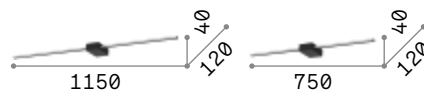

0,600 Kg / 0,0168 m³	0,520 Kg / 0,0112 m³
LED 20,5W / 1250 lm	LED 13,5W / 870 lm
€ 130	€ 115

327945 Weiß <small>new</small>	311777 Weiß <small>new</small>
311784 Schwarz <small>new</small>	311760 Schwarz <small>new</small>