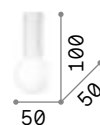

0,790 Kg / 0,0071 m³
E27 max 1 x 42W

€ 40

3232966 **Weiß** **new** 3232980 **Schwarz** **new** 233031 **Messing**

3000 K
950 lm

101330 € 7,50