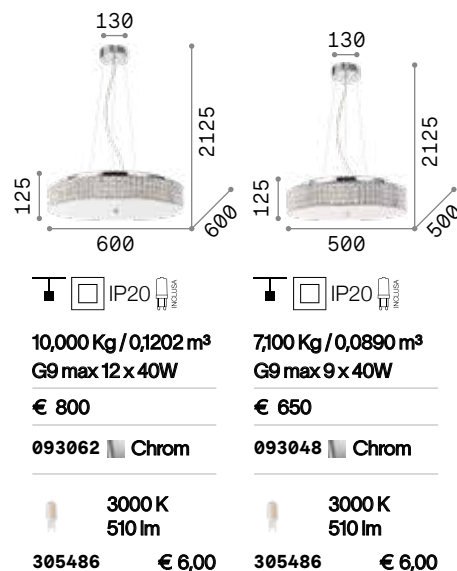

P. 356 P. 454 P. 510

Nabucco

Gestell aus Metall in gold.
 Dekorelemente aus Kristall
 transparent geschliffen. Vierecke
 im oberen Teil und Stangen im
 unteren Teil. Kettenverkleidung aus
 Samt.

IP20

18,730 Kg / 0,2127 m³
 E14 max 16 x 40W