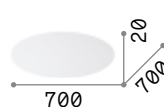

0,350 Kg / 0,0019 m³
E27 max 1x60W

€ 29

- 260013 Weiß
- 260044 Nickel
- 260020 Schwarz
- 260051 Messing

1,260 Kg / 0,2131 m³

€ 116

- 260471 Weiß
- 304632 Taubengr.
- 270029 Schwarz
- 260488 Beige

0,047 Kg / 0,0221 m³

€ 85

- 260457 Weiß
- 304625 Taubengr.
- 270012 Schwarz
- 260464 Beige

0,700 Kg / 0,0259 m³

€ 50

- 270050 Transparen.

0,280 Kg / 0,0108 m³

€ 30

- 270043 Transparen.

3000 K
900 lm
123899 € 6,00