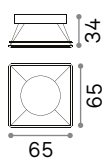

Ausführ.	Art.-Nr.	€
Weiß	208695	17
Schwarz	208701	17

Dynamic Square

0,020 Kg/0,0002 m³

REFLECTOR Erforderlich

SYMMETRISCH

Ausführ.	Art.-Nr.	€
Weiß	211817	8
Schwarz	211824	8

① 90 mm

0,050 Kg/0,0004 m³