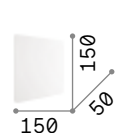

0,510 Kg / 0,0018 m³
LED 9,5W / 830 lm

€ 88

195728 ■ Weiß
195766 ■ Schwarz