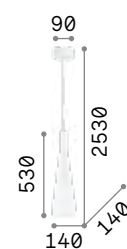

IP20

1,270 Kg / 0,0354 m³
E27 max 1 x 60W

€ 105

026787 Weiß

3000 K
900 lm

123899 € 6,00