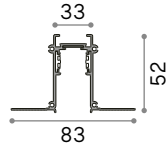

Ego - Assembly plans

BLINDED COVER

RECESSED INSTALLATION TOOL

Ego - Recessed Easy

TRACK Montagekit nicht erforderlich, Deckenmontage direkt
Max. Länge zu jedem Stromanschlusspunkt: 25 Meter

Länge	Gewicht	Volumen	Ausführ.	Art.-Nr.	€
1000 mm	1,16 Kg	0,0058 m ³	Weiß	320489	85 <small>new</small>
			Schwarz	320472	85 <small>new</small>
2000 mm	2,40 Kg	0,0122 m ³	Weiß	320502	170 <small>new</small>
			Schwarz	320496	170 <small>new</small>