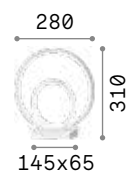

Oz

Halterung und Gestell aus Metall pulverlackiert oder plattiert. Kabel aus PVC. Lichtverteiler aus Opal-Gummi. In Weiß, Schwarz oder Messing gebürstet erhältlich.

LED Lichtquelle LED 3000 K, 30.000 St. Lebensdauer.

**ON
OFF** Leuchte mit integriertem Schalter.

IP20

0,890 Kg / 0,0096 m³
LED 23W / 2300 lm

€ 190

269474 Weiß
269481 Schwarz
269498 Messing