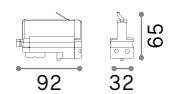

TRACK ADAPTOR

0,080 Kg/0,0002 m³

194257	€ 12
194301	€ 12