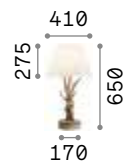

IP20

3,500 Kg / 0,1650 m³
E27 max 1x60W

€ 280

128207 ■ Beige

3000 K
910 lm

119571 € 6,00

P. 240 P. 460