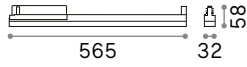

Display Wide

0,420 Kg/0,0067 m³

LED SMD SAMSUNG ON/OFF Transformator inklusive

Leistung	Beam	Lumen	CCT	Ausführ.	Art-Nr.	€
21W	125°	2700 lm	3000 K	Weiß	283753	175
				Schwarz	283760	175
		2850 lm	4000 K	Weiß	276274	175
				Schwarz	283777	175