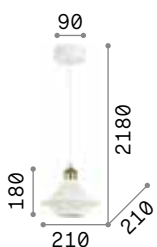

IP20

0,850 Kg / 0,0090 m³

E27 max 1x60W

€ 138

206806 Weiß

3000 K
900 lm

123899 € 6,00