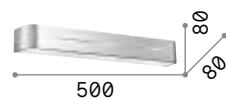

500

1,270 Kg / 0,0136 m³
E14 max 3 x 40W

€ 87

051970 Weiß
009933 Aluminium

3000 K
480 lm

101200 € 2,50