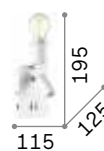

■ IP20

0,500 Kg / 0,0022 m³
E27 max 1x60W +
LED 3W / 200 lm

€ 125

239521 **Weiß**
239545 **Schwarz**