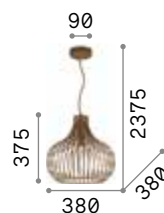

IP20

2,380 Kg / 0,0705 m³
E27 max 1x 60W

€ 180

205298 ■ Kaffee

2200 K
500 lm

151717 € 8,00