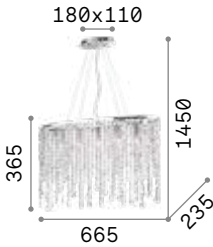

Rain

Gestell aus Metall chrom. Anhänger mit Elementen aus geschliffenem Kristall in verschiedenen Formen und Endtropfen. Pendelleuchten mit Stahlkabeln höhenverstellbar.

3,320 Kg / 0,0351 m³
E14 max 5x40W

€ 350

008363 Chrom

3000 K
470 lm

101224 € 2,50 [P. 364](#)