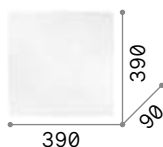

IP20

1,740 Kg / 0,0265 m³
E27 max 3x60W

€ 64

044286 Weiß

101286 € 2,60