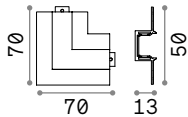

CONNECTOR HORIZONTAL Optionals

Gewicht	Volumen	Ausführ.	Art.-Nr.	€
0,10 Kg	0,0015 m ³	Schwarz	330365	47 <small>new</small>

BLINDED COVER

Erforderlich	Maß (L x H x B)	Ausführ.	Art.-Nr.	€
Nein	1000 x 3 x 16 mm	Schwarz	329635	5 <small>new</small>
	2000 x 3 x 16 mm	Schwarz	329642	8 <small>new</small>