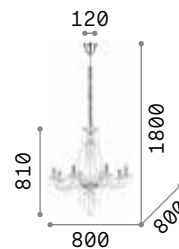

Amadeus

Gestell aus Metall chrom.
 Dekorelemente aus geblasenem
 Glas und geschliffenem Kristall.
 Kettenbezug aus Samt.

IP20

8,200 Kg / 0,1574 m³
 E14 max 8 x 40W

€ 568

168777 Trasparen.

3000 K
 470 lm
 101224 € 2,50