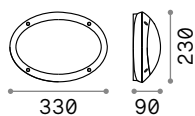

0,800 Kg / 0,0109 m³
E27 max 1x23W

0,800 Kg / 0,0109 m³
E27 max 1x23W

€ 23

€ 23

096711 Weiß
096704 ■ Schwarz

096735 Weiß
096728 ■ Schwarz

151991 € 2,00

151991 € 2,00