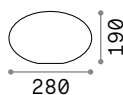

€ 71

146775 ■ Weiß
146782 ■ Grau
145228 ■ Anthrazit
146799 ■ Schwarz
326788 ■ Kaffee new

0,540 Kg / 0,0171 m³

€ 35

145068 ■ Weiß

0,520 Kg / 0,0144 m³

€ 35

116716 ■ Weiß