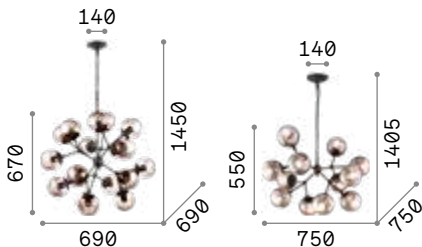

€ 650

197302 ■ Weiß
197319 ■ Schwarz

3000 K
510 lm
305486 **€ 6,00**

Kepler

Kette und Gestell aus Metall schwarz matt lackiert.
Lichtverteiler aus geblasenem Glas amber.

IP20

5,300 Kg / 0,1789 m³
E27 max 18 x 40W