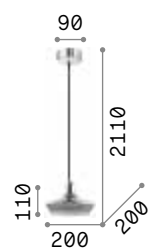

0,660 Kg / 0,0243 m³
G9 max 1x15W

€ 88

168364 ■ Rauchglas

3000 K
510 lm

305486 € 6,00