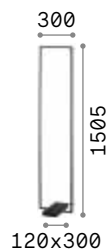

Frame new

Fuß und Gestell aus Metall weiß matt oder schwarz matt lackiert. Lichtverteiler aus Plastikmaterial opal. Direktes Licht.

LED Lichtquelle LED 3000 K, 30.000 St. Lebensdauer.

**ON
OFF** Leuchte mit integriertem Schalter.