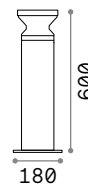

IP65

2,100 Kg / 0,0224 m³
E27 max 1x 15W

€ 140

4000 K
600 lm

151960 € 2,00