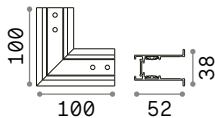

CONNECTOR HORIZONTAL Optionals

Gewicht	Volumen	Kontrolle	Ausführ.	Art.-Nr.	€
0,30 Kg	0,0010 m ³	On-Off	Weiß	320625	125 <small>new</small>
			Schwarz	320618	125 <small>new</small>
		1-10V / DALI	Weiß	320601	145 <small>new</small>
			Schwarz	320595	145 <small>new</small>