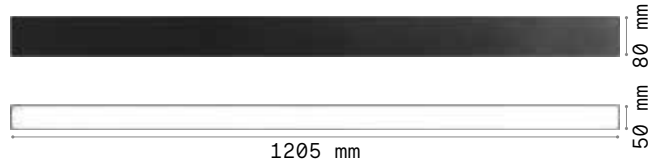

Fluo Wide 1200