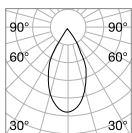

m	lx	øm
1	1688	0,93
2	422	1,90
3	188	2,80
4	105	3,70
5	68	4,60