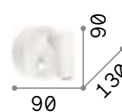

Page

Lichtkörper aus Aluminium weiss oder schwarz pulverlackiert. Einstellbarer Lichtverteiler mit Linse und Gelenkelement aus Metall chrom.

LED Lichtquelle LED 3000 K, 30.000 St. Lebensdauer.

ON OFF Leuchte mit integriertem Schalter.

142586

142579

IP20

IP20

0,320 Kg / 0,0025 m³
LED 3W / 145 lm

0,420 Kg / 0,0023 m³
LED 3W / 145 lm

€ 100

€ 105

142586 ■ Weiß
142579 ■ Schwarz

142258 ■ Weiß
142241 ■ Schwarz