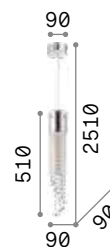

1,140 Kg / 0,0123 m³
GU10 max 1x28W

€ 130

089669 **Chrom**

3000 K
540 lm

123943

€ 3,50