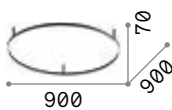

Oracle Slim

Deckenleuchte mit dünnem Gestell aus Aluminium weiß oder schwarz matt lackiert und Lichtverteiler aus Opal-Polycarbonat. Rund in drei verschiedenen Größen verfügbar. LED integriert, Farbtemperatur 3000 K; CRI ≥ 80; Lebensdauer LED 20.000 h; Schutzart IP20; Schutzklasse II.

LED Lichtquelle LED 3000 K, 20.000 St. Lebensdauer.

1,700 Kg / 0,1345 m³
LED 55W / 5300 lm

€ 295

266015 ■ Weiß
266022 ■ Schwarz