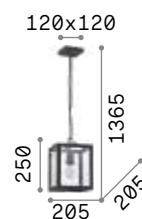

IP20

2,600 Kg / 0,0281 m³
E27 max 1 x 60W

€ 150

092850 ■ Schwarz

2200 K
440 lm
151694 € 6,00