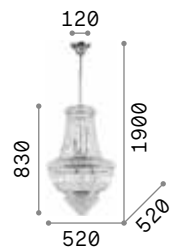

IP20

20,000 Kg / 0,8284 m³
E14 max 24 x 28W

€ 1650

243597 Chrom
243528 Messing

3000 K
470 lm

101224 € 2,50

IP20

9,170 Kg / 0,2859 m³
E14 max 10 x 28W