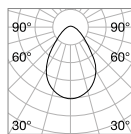

m	lx	øm
1	1638	1,50
2	410	3,00
3	182	4,40
4	102	5,90
5	66	7,40