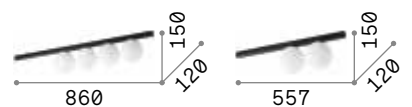

1,550 Kg / 0,0240 m³
G9 max 3 x 4W

1,200 Kg / 0,0145 m³
G9 max 2 x 4W

€ 115

€ 75

328454	Weiß	new	328430	Weiß	new
310688	Schwarz	new	310671	Schwarz	new
328461	Messing	new	328447	Messing	new

3000 K
510 lm
305486 € 6,00

3000 K
510 lm
305486 € 6,00