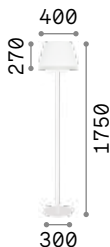

10,010 Kg / 0,1145 m³
E27 max 2x 60W

€ 260

111452   Weiß

123899

€ 6,00

P. 193