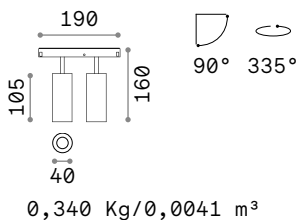

Leistung	Beam	Kontrolle	Lumen	CCT	Ausführ.	Art-Nr.	€	
24 W	30°	On-Off	2400 lm	3000 K	Weiß	282961	170	
					Schwarz	257662	170	
					Messing	282022	170	
			1-10V	2500 lm	4000 K	Schwarz	321844	170 new
				2400 lm	3000 K	Weiß	303659	195
				2400 lm	3000 K	Schwarz	303642	195
		DALI	2400 lm	3000 K	Weiß	286389	220	
			2400 lm	3000 K	Schwarz	286372	220	
			2500 lm	4000 K	Schwarz	321899	220 new	

Modell	Erforderlich	Art-Nr.	€
Ego 5 W	Nein	260853	5
Ego 16 W	Nein	260860	5
Ego 24 W	Nein	260860	5

Light beam: ACCENT

FILTER HONEYCOMB

m	lx	øm
1	508	0,46
2	127	0,92
3	56	1,40
4	32	2,80
5	20	2,30

CRI≥90 5W 30° 3801lm 3000K

m	lx	øm
1	2451	0,49
2	613	1,98
3	272	1,50
4	153	2,00
5	98	2,50

CRI≥90 16W 30° 14501lm 3000K

m	lx	øm
1	3051	0,51
2	763	1,00
3	339	1,50
4	191	2,10
5	122	2,60

CRI≥90 24W 30° 20001lm 3000K