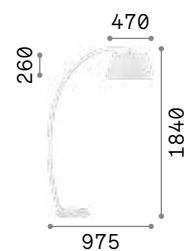

IP20

10,870 Kg / 0,1732 m³
E27 max 1x60W

€ 390

051741 ☐ Weiß
062273 ☐ Silber
051765 ☐ Schwarz

3000 K
1020 lm

101347 € 8,00