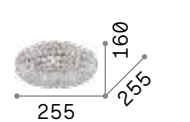

1,750 Kg / 0,0240 m³
G9 max 3 x 40W

€ 220

075389 Chrom
075402 Gold

3000 K
510 lm

305486 € 6,00