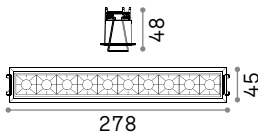

273 x 37 mm
0,480 Kg/0,0016 m³

LED COB OSRAM ON/OFF Transformator inklusive

Leistung	Beam	Lumen	CCT	Ausführ.	Art-Nr.	€
20 W	29°	1750 lm	3000 K	Schwarz	+ 206233	110
		1850 lm	4000 K	Schwarz	+ 267883	110

DIMMABLE DRIVER* Optionals

Modell	Kontrolle	Leistung	Output	Maß (LxHxB)	Art-Nr.	€
Lika 6 W	DALI	10 W	700 mA	132 x 20 x 30 mm	267982	56
Lika 12 W	DALI	12 W	700 mA	135 x 24 x 72 mm	267999	56
Lika 20 W	DALI/Push	25 W	600 mA	135 x 24 x 72 mm	268002	104

Light beam: ACCENT