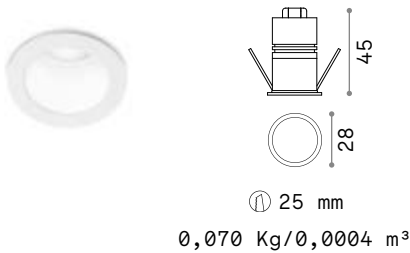

LED SMD BRIDGELUX ON/OFF Transformator inklusive

Leistung	Beam	Lumen	CCT	Ausführ.	Art-Nr.	€
3W	25°	250 lm	3000 K	Weiß	327488	40 new
				Schwarz	305851	40 new