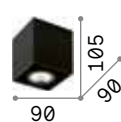

0,460 Kg / 0,0023 m³
GU10 max 1x 28W

€ 64

140902 Weiß
243948 Schwarz

3000 K
540 lm

123943 € 3,50