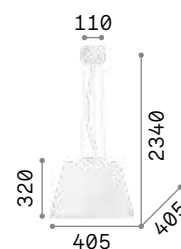

IP20

4,040 Kg / 0,0729 m³
E27 max 1x60W

€ 235

025438 Weiß

3000 K
900 lm

101354 € 8,00

P. 560