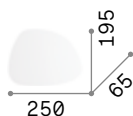

Peggy

Halterung und Gestell aus Metall pulverlackiert weiß. Lichtverteiler aus Acryl satin. Indirektes Licht.

LED Lichtquelle LED 3000 K, 50.000 St. Lebensdauer.

■ IP20

0,710 Kg / 0,0068 m³
LED 16,5W / 1500 Lm

€ 170

257242 Weiß