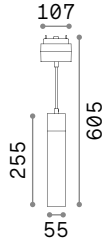

Arca Pendant

0,740 Kg/0,0056 m³

LED COB CITIZEN UGR <13

Leistung	Beam	Lumen	CCT	Ausführ.	Art-Nr.	€
15 W	34°	1550 lm	3000 K	Schwarz	222981	180
		1650 lm	4000 K	Schwarz	223063	180

Kabellänge 350 mm

LENS

Erforderlich	Beam	Art-Nr.	€
Nein	18°	223285	8