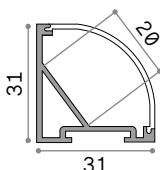

ROUND 31x31

Länge	Gewicht	Volumen	Ausführ.	Art.-Nr.	€
2000 mm	0,70 Kg	0,0020 m³	Weiß	267722	32
	0,70 Kg	0,0020 m³	Aluminiu.	267715	32
3000 mm	1,05 Kg	0,0029 m³	Weiß	267746	44
	1,05 Kg	0,0029 m³	Aluminiu.	267739	44