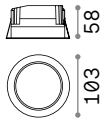

Basic Wide

① 90 mm
0,370 Kg/0,0017 m³

LED SMD SAMSUNG PHILIPS ON/OFF Transformator inklusive

Leistung	Beam	Lumen	CCT	Ausführ.	Art.-Nr.	€
10 W	85°	1150 lm	3000 K	Weiß	193519	65
		1200 lm	4000 K	Weiß	193403	65