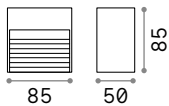

Down

Gestell aus anthrazitfarben
oder weiss pulverlackiertem
Aluminiumspritzguss.
Lichtverteiler Acryl.

■ IP44

0,270 Kg / 0,0010 m³
G9 max 1x28W

€ 30

115382 Weiß
122045 Anthrazit

4000 K
530 lm

307879 € 6,00