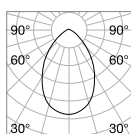

m	lx	Øm
1	854	1,40
2	213	2,80
3	95	4,20
4	53	5,70
5	34	7,10