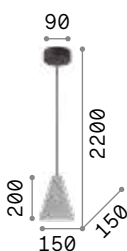

1,180 Kg / 0,0119 m³
E27 max 1x 15W

€ 116

110424 ■ Zement

101279 € 2,60