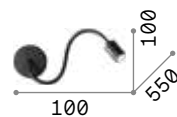

■ $\oplus$ IP20

0,400 Kg / 0,0025 m³
LED 4W / 210 lm

€ 71

097183 ■ Weiß
097206 ■ Chrom
097190 ■ Schwarz