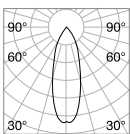

m	lx	Øm
1	1609	0,60
2	402	1,20
3	179	1,80
4	101	2,40
5	64	3,00