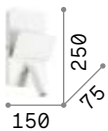

Read

Metallhalterung pulverlackiert in weiß oder schwarz. Einstellbarer Lichtverteiler mit LED integriert. USB-Anschluss.

LED Lichtquelle LED 3000 K, 15.000 St. Lebensdauer.

ON OFF Leuchte mit integriertem Schalter.

USB Lampe mit integrierter USB-Buchse.

■ IP20

1,060 Kg / 0,0049 m³
LED 3W / 200 lm

€ 150

176536 **Weiß**
176550 **Schwarz**