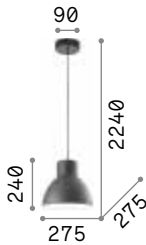

Metro

Gestell und Lichtverteiler aus Metall. Innen weiß lackiert.
Elektrokabel höhenverstellbar.

0,970 Kg / 0,0261 m³

E27 max 1x60W

€ 70

139098 ■ Dunkelgrau

101354 € 8,00