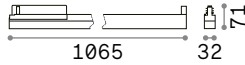

1,120 Kg/0,0112 m³

LED SMD SAMSUNG ON/OFF Transformator inklusive - UGR <22

Leistung	Beam	Lumen	CCT	Ausführ.	Art-Nr.	€
27 W	70°	4000 lm	3000 K	Weiß	283647	290
				Schwarz	283630	290
		4300 lm	4000 K	Weiß	276281	290
				Schwarz	283258	290