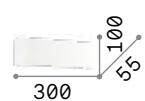

■ □ IP20

0,930 Kg / 0,0051 m³
LED 11W / 820 lm

€ 125

134796 Weiß