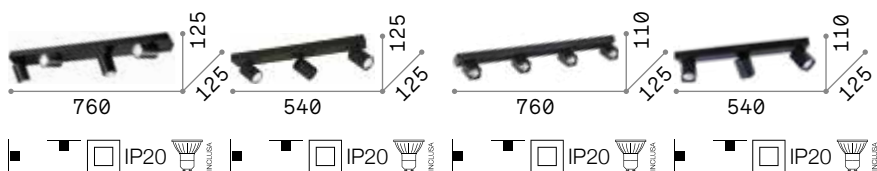

1,230 Kg / 0,0057 m³
GU10 max 4 x 35W
€ 185

1,080 Kg / 0,0041 m³
GU10 max 3 x 35W
€ 127

1,230 Kg / 0,0057 m³
GU10 max 3 x 35W
€ 195

1,080 Kg / 0,0041 m³
GU10 max 3 x 35W
€ 150

229089 **Weiß**
229072 **Schwarz**

229065 **Weiß**
229058 **Schwarz**

294827 **Weiß** *new*
321523 **Schwarz** *new*

294810 **Weiß** *new*
321516 **Schwarz** *new*

3000 K
540 lm
123943 € 3,50

3000 K
540 lm
123943 € 3,50

3000 K
540 lm
123943 € 3,50

3000 K
540 lm
123943 € 3,50