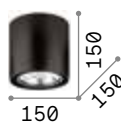

1,210 Kg / 0,0061 m³
GU10 max 1x 50W

€ 97

140872 Weiß
243450 Schwarz

3000 K
800 lm

189031 € 15,00