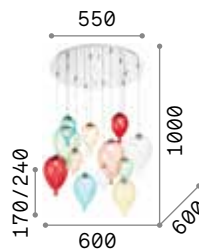

IP20

6,000 Kg / 0,1860 m³
G9 max 12 x 28W

€ 750

100951 **Farbig**

3000 K
510 lm

305486 € 6,00