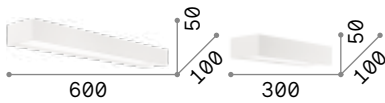

Cube

Lichtkörper/-Verteiler vollkommen aus Aluminiumplatte Stärke 6mm. Pulverlackiert. LED integriert.

LED Lichtquelle LED 3000 K, 30.000 St. Lebensdauer.

■ IP20

1,390 Kg / 0,0055 m³
LED 14,5W / 1900 lm

€ 195

161792 Weiß

■ IP20

0,800 Kg / 0,0028 m³
LED 8W / 950 lm

€ 145

161785 Weiß