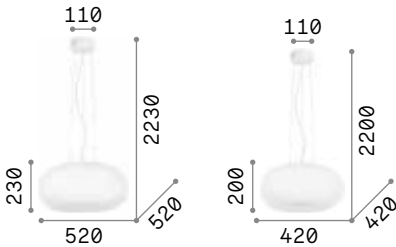

Ulisse

Gestell aus Metall weiß matt lackiert. Lichtverteiler aus geblasenem Glas weiß und geätzt. Pendelleuchten mit Stahlkabeln längenverstellbar mit automatischen Vorrichtungen.

IP20

5,010 Kg / 0,1177 m³
E27 max 3 x 60W

€ 295

098616 Weiß

3000 K
910 lm

119571 € 6,00

IP20

3,110 Kg / 0,0720 m³
E27 max 3 x 60W

€ 225

095226 Weiß

3000 K
910 lm

119571 € 6,00