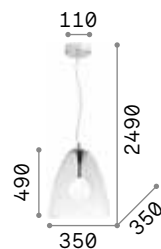

4,370 Kg / 0,1017 m³
E27 max 1x 60W

€ 298

016931 ☐ **Trasparen.**

3000 K
900 lm

101354 **€ 8,00**