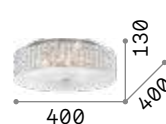

9,600 Kg / 0,1220 m³
G9 max 12 x 40W

6,800 Kg / 0,0905 m³
G9 max 9 x 40W

4,800 Kg / 0,0588 m³
G9 max 6 x 40W

2,500 Kg / 0,0390 m³
G9 max 4 x 40W

€ 640

€ 560

€ 385

€ 270

087870 Chrom

087863 Chrom

000657 Chrom

093093 Chrom