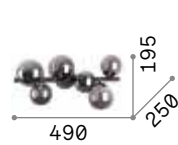

1,550 Kg / 0,0385 m³
G9 max 6 x 15W

€ 230

309279 **Weiß** new
309262 **Rauchglas** new
327822 **Amber** new

3000 K
510 lm

305486 € 6,00

3000 K
510 lm

305486 € 6,00

3000 K
510 lm

305486 € 6,00

3000 K
510 lm

305486 € 6,00