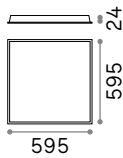

Led Panel

Lichtquelle	LED SMD	CRI	≥80 / ≥90
Leistung	40W	UGR	<19
Transformator	On/Off	LED Lebensdauer	25.000 h
inklusive		Schutzklasse	II
Verfügbare	1-10V / DALI / Push	IP	20
Transformatore		Material	Aluminium
CCT	3000 K / 4000 K	Garantie	5 Jahre

2,200 Kg/0,0144 m³
Bestellmenge 2 Stk.

LED SMD ON/OFF Transformator inklusive

CRI ≥80

Leistung	Beam	Lumen	CCT	Ausführ.	Art.-Nr.	€
40 W	81°	4150 lm	3000 K	Weiß	249711	45
		4450 lm	4000 K	Weiß	249728	45

CRI ≥90

Leistung	Beam	Lumen	CCT	Ausführ.	Art.-Nr.	€
40 W	81°	3550 lm	3000 K	Weiß	246390	45
		3800 lm	4000 K	Weiß	244181	45

DIMMABLE DRIVER* Optionals

	Leistung	Output	Maß (L x H x B)	Art.-Nr.	€
1-10V	42 W	1000 mA	125 x 26 x 83 mm	247854	37
DALI/Push	45 W	1000 mA	106 x 28 x 69 mm	247847	67