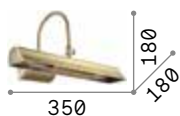

Retrò

Halterung und Lichtverteiler vollkommen aus Metall in brüniert ausgeführt. Lichtverteiler einstellbar.

IP20

0,790 Kg / 0,0152 m³

E14 max 2x28W

€ 120

144917 ■ Brüniert

101224 € 2,50