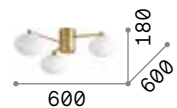

2,500 Kg / 0,0209 m³
G9 max 3 x 28W

€ 220

322667 **Weiß** new
317007 **Messing** new

305486 **3000 K**
510 lm

305486 € 6,00