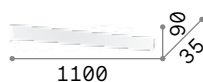

287645

287638

1100

2,400 Kg / 0,0102 m³
LED 37W / 4550/4800 lm

€ 185

287607	Weiß	3000K
307053	Weiß	4000K
287591	Schwarz	3000K
307060	Schwarz	4000K

830

0,900 Kg / 0,0078 m³
LED 30W / 3600/3800 lm