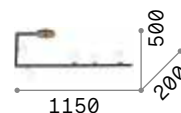

2,800 Kg / 0,1535 m³
G9 max 5 x 15W

€ 278

273631 ■ Schwarz

3000 K
510 lm
305486 € 6,00