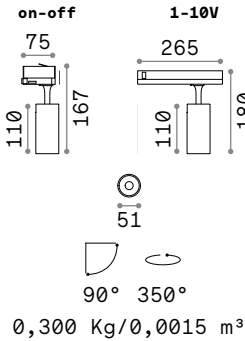

Fox 8W

LED COB BRIDGELUX Transformator inklusive

CRI ≥ 80

Leistung	Beam	Transfor.	Lumen	CCT	Ausführ.	Art.-Nr.	€
8 W	41°	On-Off	1050 lm	3000 K	Weiß	250410	49
					Schwarz	250403	49
					Messing	283920	49
			1100 lm	4000 K	Weiß	271453	49
					Schwarz	271446	49

CRI ≥ 90

Leistung	Beam	Transfor.	Lumen	CCT	Ausführ.	Art.-Nr.	€
8 W	41°	On-Off	850 lm	3000 K	Weiß	285368	49
					Schwarz	285351	49
					Weiß	322339	49 new
			950 lm	4000 K	Schwarz	322322	49 new
					Weiß	302546	85
					Schwarz	302539	85

LENS*

SINGLE CONNECTION

Erforderlich	Beam	Transform.	Ausführ.	Art.-Nr.	€
Nein	23°		Transpar.	302744	5
Nein		On/Off	Weiß	170145	27
Nein			Schwarz	170152	27

Light beam: ACCENT

m	lx	Øm
1	2067	0,77
2	517	1,54
3	230	2,30
4	129	3,07
5	83	3,84

CRI ≥ 80 8W 41° 10001m 3000K

* Das Objektiv muss zusammen mit dem Produkt bestellt werden und wird anstelle des mitgelieferten Standardobjektivs im Produkt montiert.