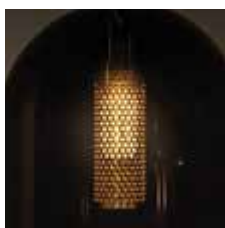

Empire new

Vergoldeter Metallrahmen und Baldachin mit schraubenlosem Magnetverschluss. Schwarzes PVC-Kabel. Transparenter Lichtverteiler aus Glas mit grauem Schirm.

LED Leuchtmittel LED G9 4W 3000 K inklusive. Art.-Nr. **209043**