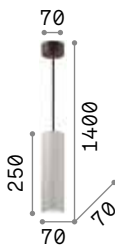

Oak

Deckenhalterung aus Metall matt lackiert. Lichtverteiler aus Zement. Stoffkabel schwarz.

IP20

1,220 Kg / 0,0055 m³
GU10 max 1x 35W

€ 85

150635 ■ Zement

3000 K
410 lm

108292 € 3,00