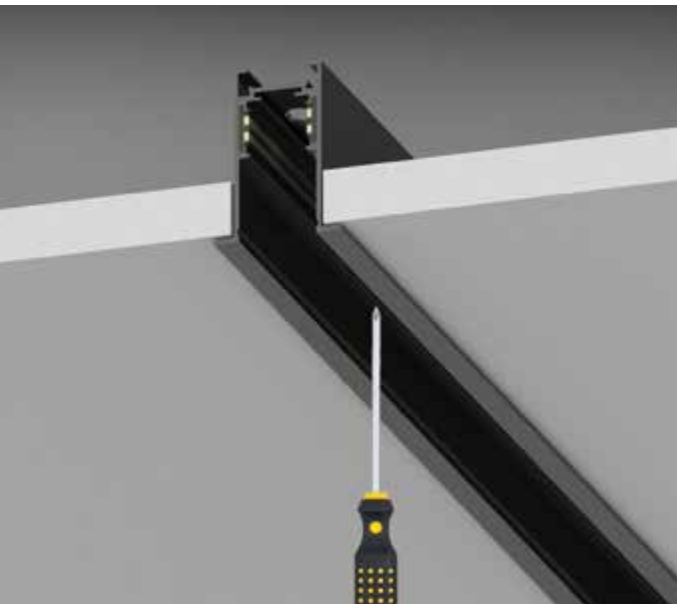

Ego - Assembly plans

Ego - Drivers

DRIVER MEANWELL ON/OFF Erforderlich

Leistung	Output	Klasse	Maß (L x H x B)	Driver box	Art.-Nr.	€
75 W	48 Vdc	⊕	171x37x62 mm	255x55x75 mm	223155	140
100 W	48 Vdc	⊕	220x37x68 mm	330x60x80 mm	223162	185
150 W	48 Vdc	⊕	228x37x68 mm	330x60x80 mm	223179	205
240 W	48 Vdc	⊕	244x39x68 mm	330x60x80 mm	224275	230

DRIVER BOX Optionals

Material	Maß (L x H x B)	Farbe	Art.-Nr.	€
Metal	255x55x75 mm	Weiß	302379	25
		Schwarz	302362	25
	330x60x80 mm	Weiß	302355	30
		Schwarz	302348	30

MAGNETIC DRIVER Erforderlich - Kabellänge 2000 mm Ersetzt Driver + Main Connector

Leistung	Output	Klasse	Maß (L x H x B)	Art.-Nr.	€
100 W	48 Vdc	□	297x20x16 mm	296302	90
150 W	48 Vdc	□	268x43x16 mm	325750	95 new
200 W	48 Vdc	□	268x43x16 mm	325767	110 new

* Artikelnummern **325750** und **325767** werden empfohlen für die Verwendung in den Versionen HIGH und RECESSED.