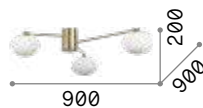

2,700 Kg / 0,0209 m³
G9 max 3 x 28W

€ 250

322674 **Weiß** new
288260 **Messing**

305486 **3000 K**
510 lm

305486 € 6,00