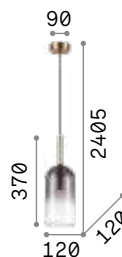

0,600 Kg / 0,0168 m³
G9 max 1x28W

€ 100

305486 3000 K
510 lm € 6,00