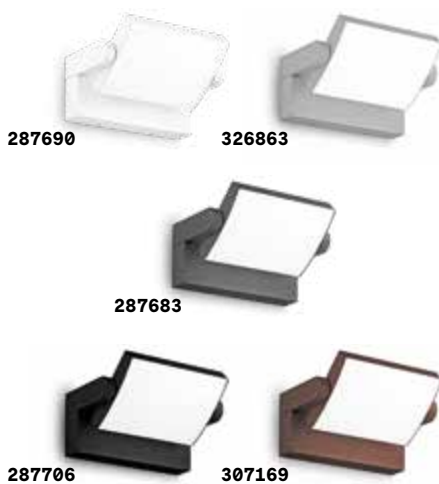

IP54

1,200 Kg / 0,0055 m³
LED 20,5W / 2000 lm

€ 115

287690 ■ Weiß
326863 ■ Grau ^{new}
287683 ■ Anthrazit
287706 ■ Schwarz
307169 ■ Kaffee

IP54

1,300 Kg / 0,0055 m³
LED 21W / 2000 lm

€ 130

287720 ■ Weiß
326870 ■ Grau ^{new}
287713 ■ Anthrazit
287737 ■ Schwarz
307176 ■ Kaffee