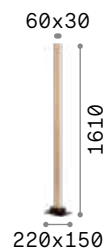

IP20

3,500 Kg / 0,0586 m³
LED 26W / 2250 lm

€ 395

284484 **Holz**