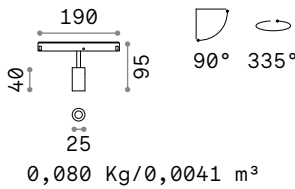

Ego Track Single

LED SMD OSRAM

Leistung	Beam	Kontrolle	Lumen	CCT	Ausführ.	Art-Nr.	€			
3 W	30°	On-Off	200 lm	3000 K	Weiß	282978	85			
					Schwarz	257617	85			
					Messing	282039	85			
			1-10V	220 lm	4000 K	Schwarz	317977	85	new	
				200 lm	3000 K	Weiß	303673	120		
				200 lm	3000 K	Schwarz	303666	120		
		DALI	200 lm	3000 K	Weiß	286402	140			
					Schwarz	286396	140			
					220 lm	4000 K	Schwarz	321912	140	new

LED COB CITIZEN