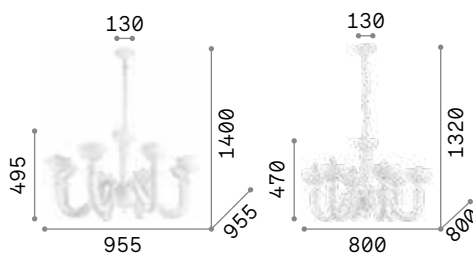

IP20

IP20

11,710 Kg / 0,1953 m³
E14 max 8 x 28W

8,110 Kg / 0,1547 m³
E14 max 6 x 28W

€ 900

€ 630

094007 ■ Weiss

093994 ■ Weiss
140339 ■ Schwarz

3000 K
420 lm

3000 K
420 lm

101217 € 2,50

101217 € 2,50