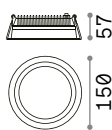

⌀ 90 mm

0,160 Kg/0,0014 m³

LED SMD ON/OFF Transformator inklusive

Leistung	Beam	Lumen	CCT	Ausführ.	Art-Nr.	€
10 W	70°	1350 lm	3000 K	Weiß	249018	28
		1450 lm	4000 K	Weiß	249025	28

⌀ 145 mm

0,360 Kg/0,0037 m³