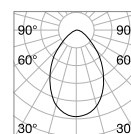

m	lx	Øm
1	2419	1,40
2	605	2,80
3	269	4,20
4	151	5,70
5	97	7,10