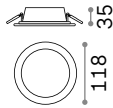

Groove

IP20 CRI ≥80 30.000 h ALUMINIUM

① 100 mm

0,220 Kg/0,0012 m³

LED SMD AND DRIVER Inklusive

Leistung	Beam	Lumen	CCT	Ausführ.	Art-Nr.	€
10 W	110°	1250 lm	3000 K	Weiß	123974	29
		1350 lm	4000 K	Weiß	147666	29