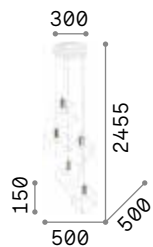

205281 ■ Kaffee

2200 K
500 lm

151717 € 8,00

Ice

Baldachin und Gestell aus Metall lackiert in weiss oder schwarz matt. Leuchtmittelhalter-Hülse aus Metall Messing satiniert. PVC-Kabel.

IP20

2,920 Kg / 0,0345 m³
E27 max 5 x 60W