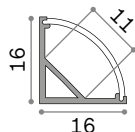

Slot Angular

ROUND 16x16

Länge	Gewicht	Volumen	Ausführ.	Art.-Nr.	€
1000 mm	0,15 Kg	0,0010 m³	Weiß	126548	12
	0,15 Kg	0,0010 m³	Aluminiu.	126531	12
2000 mm	0,30 Kg	0,0020 m³	Weiß	203126	28
	0,30 Kg	0,0020 m³	Aluminiu.	203119	28
3000 mm	0,44 Kg	0,0029 m³	Weiß	204635	40
	0,44 Kg	0,0029 m³	Aluminiu.	204628	40