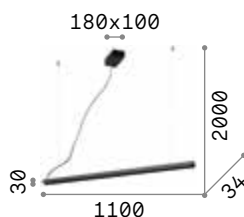

V-Line

Leuchtenkörper mit pulverbeschichtetem oder plattiertem Aluminiumgehäuse. Opaler Lichtverteiler aus Silikon. Stahlseile mit Halterungen aus Chrom. PVC-Elektrokabel. Farben: weiß, schwarz oder gebürstetes Messing.

LED Lichtquelle LED 3000 K, 20.000 St. Lebensdauer.

IP20

1,050 Kg / 0,0058 m³
LED 20W / 1800 lm

€ 215

275369 ■ Weiß
275376 ■ Schwarz
275383 ■ Messing