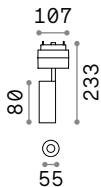

0,460 Kg/0,0030 m³

LED COB CITIZEN

Leistung	Beam	Lumen	CCT	Ausführ.	Art-Nr.	€
14W	36°	1550 lm	3000 K	Schwarz	222967	140
		1650 lm	4000 K	Schwarz	223049	140

LENS

Erforderlich	Beam	Art-Nr.	€
Nein	18°	223094	8