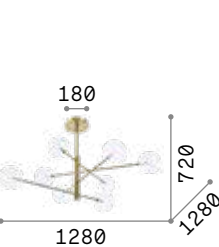

4,460 Kg / 0,1427 m³
G4 max 8 x 2W

€ 750

275178 Chrom
275215 Messing

3000 K
200 lm

222257 € 4,00