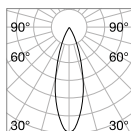

m	lx	øm
1	8264	0,48
2	2066	0,96
3	918	1,45
4	516	1,93
5	330	2,42