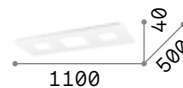

LED Lichtquelle LED 3000 K, 17.500 St. Lebensdauer.

8,190 Kg / 0,0740 m³
LED 78W / 5250 lm

€ 450

255941 Weiß

5,760 Kg / 0,0486 m³
LED 58W / 4600 lm

€ 400

255934 Weiß

Totem