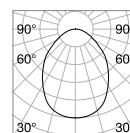

m	lx	øm
1	591	1,84
2	147	3,69
3	65	5,53
4	36	7,38
5	23	9,23