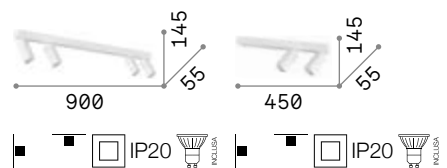

1,900 Kg / 0,0151 m³
GU10 max 4 x 28W

€ 155

328188 Weiß new 314716 Weiß new
328195 Schwarz new 314723 Schwarz new

3000 K
540 lm
123943 € 3,50

0,940 Kg / 0,0078 m³
GU10 max 2 x 28W

€ 75

3000 K
540 lm
123943 € 3,50