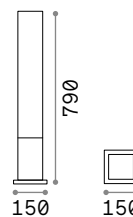

IP44

2,670 Kg / 0,0269 m³
GX53 max 1x 15W

€ 132

142999 ■ Weiss
135762 ■ Anthrazit
213088 ■ Kaffee

4000 K
1000 lm
154008 € 5,50