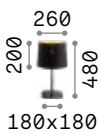

Nordik

Gestell aus Metall schwarz matt lackiert. Lampenschirm aus PVC-Folie gold mit Stoff schwarz bezogen.

Leuchte mit integriertem Schalter.

1,220 Kg / 0,0504 m³
E27 max 1x 60W

€ 115

161686 ■ Schwarz

3000 K
910 lm