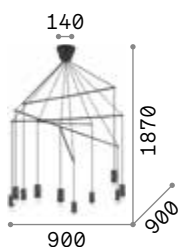

Pop

Baldachin, Gestell und Abdeckung der Lampenfassungen aus Metall schwarz matt lackiert. In der Länge verstellbare Kabel.

IP20

2,920 Kg / 0,0147 m³
E27 max 10 x 60W

€ 300

158860 ■ Schwarz

3000 K
900 lm

123899 € 6,00