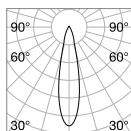

m	lx	øm
1	12955	0,39
2	3238	0,79
3	1439	1,19
4	809	1,59
5	518	1,99