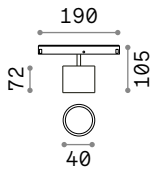

Ego Track Big

0,350 Kg/0,0035 m³

LED COB CITIZEN

Leistung	Beam	Kontrolle	Lumen	CCT	Ausführ.	Art-Nr.	€
10 W	38°	On-Off	1000 lm	3000 K	Weiß	327556	140 <i>new</i>
					Schwarz	300764	140 <i>new</i>