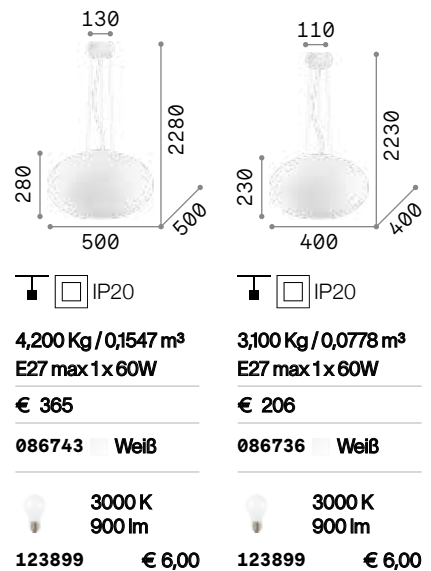

P. 290

P. 486