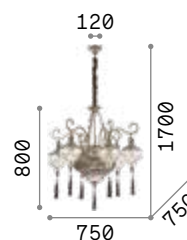

Harem

Gestell mit Relief-Dekorelementen aus Metall brüniert, Achtecke eingefasst aus Kristall geschliffen. Lichtverteiler aus Glas geblasen transparent und leicht amber mit Quasten-Anhänger. Kettenbezug aus Samt.

IP20

8,550 Kg / 0,2571 m³
E27 max 9x 42W

€ 1150

116006 ■ Brüniert

3000 K
910 lm

119571 € 6,00