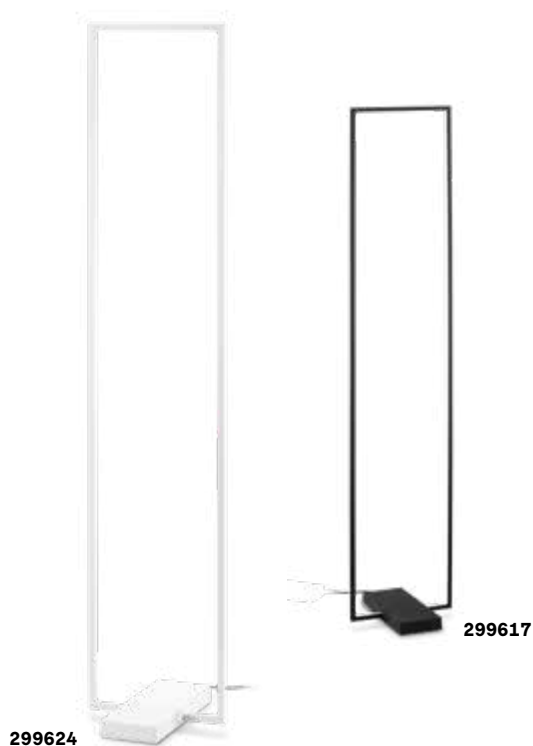

Frame new

Fuß und Gestell aus Metall weiß matt oder schwarz matt lackiert. Lichtverteiler aus Plastikmaterial opal. Direktes Licht.

LED Lichtquelle LED 3000 K, 30.000 St. Lebensdauer.

**ON
OFF** Leuchte mit integriertem Schalter.