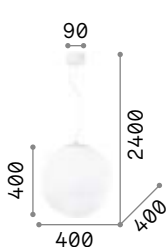

IP20

3,620 Kg / 0,1215 m³
E27 max 1x60W

€ 145

032139 Weiß

3000 K
910 lm

119571 € 6,00