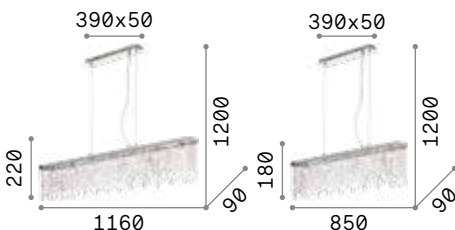

Giada

Gestell aus Metall chrom. Anhänger mit Achtecken und Endspitzen aus Kristall geschliffen. Pendelleuchten mit höhenverstellbaren Stahlkabeln.

LED Leuchtmittel LED G9 4W 3000 K
inklusive. Art.-Nr. **209043**

5,500 Kg / 0,0297 m³
G9 max 7x40W

€ 570

098739 Trasparen.

3000 K
510 lm

305486 € 6,00

4,000 Kg / 0,0217 m³
G9 max 5x40W

€ 425

098722 Trasparen.

3000 K
510 lm

305486 € 6,00