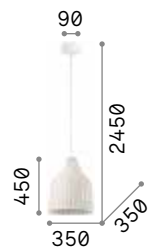

IP20

0,460 Kg / 0,0622 m³
E27 max 1x60W

€ 180

159256 Weiß
159812 Holz

3000 K
1020 lm

101347 € 8,00