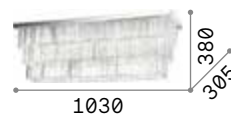

IP20

17,500 Kg / 0,0807 m³
E14 max 8 x 40W

€ 770

166285 Chrom
213569 Gold

3000 K
470 lm

101224 € 2,50

P. 203