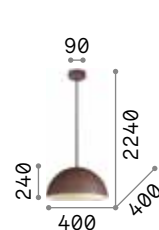

IP20

1,980 Kg / 0,0420 m³
E27 max 1 x 60W

€ 160

174211 ■ Kaffee

3000 K
950 lm
101330 € 7,50