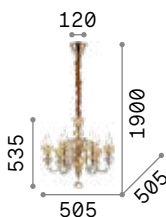

Impero

Lichtkörper aus Metallguss silberfarbig antik. Dekorelemente aus geschliffenem Kristall. Kettenverkleidung aus Samt.

IP20

7,500 Kg / 0,0454 m³
E14 max 8 x 40W

€ 850

014395 Silber

3000 K
470 lm

101224 € 2,50

IP20

5,000 Kg / 0,0340 m³
E14 max 6 x 40W

€ 550

002408 Silber

3000 K
470 lm

101224 € 2,50

Strauss

Gestell und Details aus Metall in Gold ausgeführt. Arme aus transparentem geblasenem Glas. Dekorelemente aus Kristall amber. Kettenverkleidung aus Samt.

IP20

20,700 Kg / 0,4508 m³
E14 max 18 x 40W

€ 1400

140629 Gold

3000 K
430 lm

101248 € 2,50

IP20

14,930 Kg / 0,3414 m³
E14 max 12 x 40W

€ 1050

140612 Gold

3000 K
430 lm

101248 € 2,50

IP20

7,410 Kg / 0,1420 m³
E14 max 6 x 40W

€ 575

140605 Gold

3000 K
430 lm

101248 € 2,50

P. 459