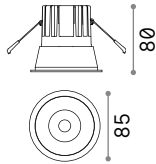

Game Trim Round

LED COB CREE ON/OFF Transformator inklusive - CRI ≥80

⌀ 75 mm
0,280 Kg/0,0011 m³

Leistung	Beam	Lumen	CCT	Ausführ.	Art-Nr.	€
11W	36°	1000 lm	2700 K	Weiß +	285429	47
		1100 lm	3000 K	Silber +	192284	47
				Weiß +	192291	47
				Schwarz +	192277	47
				Gold +	192307	47
		1250 lm	4000 K	Weiß +	267975	47