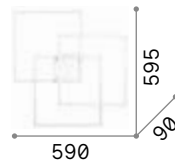

■ ■ □ IP20

1,430 Kg / 0,0530 m³
LED 35W / 4950 lm

€ 320

230702 ■ Weiß
270678 ■ Schwarz