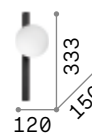

IP20

0,500 Kg / 0,0081m³
G9 max 1x 4W

€ 50

328478   Weiß new

310664   Schwarz new

311319   Messing new

3000 K
510 lm

305486 € 6,00

P. 349