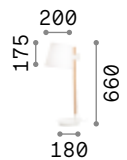

IP20

1,920 Kg / 0,0185 m³
E27 max 1 x 60W

€ 140

282091 ■ Weiß
272238 ■ Schwarz

3000 K
910 lm

119571 € 6,00

P. 553