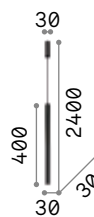

0,460 Kg / 0,0036 m³
LED 11,5W / 1150 lm / 51°
€ 98 On-Off / 160 Dali

156682 Weiß On-Off
187662 Chrom On-Off
156699 Schwarz On-Off
321813 Schwarz Dali/Push new