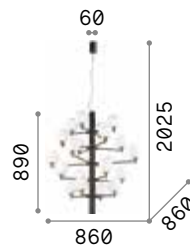

10,270 Kg / 0,1340 m³
G9 max 20 x 40W

€ 1050

197326 ■ Weiß
197333 ■ Schwarz

3000 K
510 lm
305486   **€ 6,00**