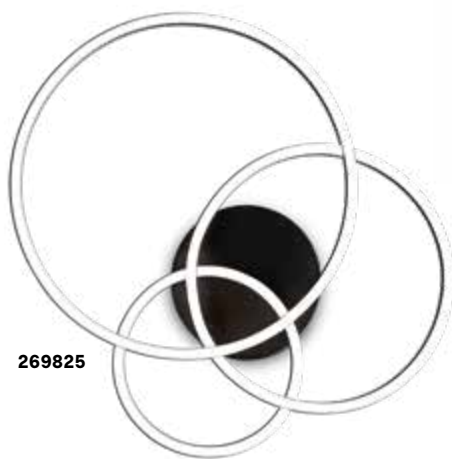

€ 195

265971 ■ Weiß
265988 ■ Schwarz

Frame

Fuß und Gestell aus Metall weiß matt oder schwarz matt lackiert. Lichtverteiler aus Plastikmaterial opal. Direktes Licht.

LED Lichtquelle LED 3000 K, 30.000 St. Lebensdauer.