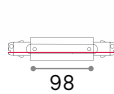

MAIN CONNECTOR MIDDLE

0,120 Kg/0,0004 m³

227580	€ 26
227597	€ 26