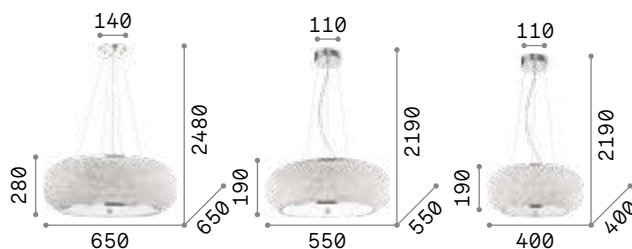

Pashà

Gestell aus Metall. Lichtverteiler bestehend aus Fäden mit geschliffenen Kristallperlen; unten mit sandgestrahltem Rundglas geschlossen. Stahlkabel höhen-einstellbar mit automatischen Kabelsperrvorrichtungen.