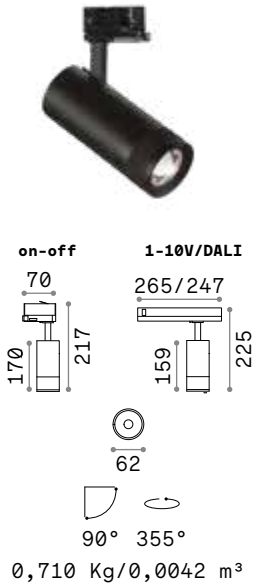

LED COB BRIDGELUX Transformator inklusive

Leistung	Beam	Transfor.	Lumen	CCT	Ausführ.	Art.-Nr.	€
15 W	20-55°	On-Off	1550 lm	3000 K	Weiß	286594	73
					Schwarz	276182	73
		1-10V	1600 lm	4000 K	Weiß	322094	73 new
					Schwarz	322087	73 new
			1550 lm	3000 K	Weiß	302959	116
					Schwarz	302942	116
DALI	1550 lm	3000 K	Weiß	302997	135		
			Schwarz	302980	135