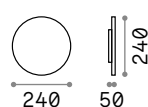

IP54

1,280 Kg / 0,0083 m³
LED 12W / 1400 lm

€ 145

328522 **Weiß** new
313559 **Anthrazit** new
328546 **Schwarz** new
328539 **Kaffee** new