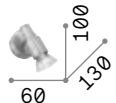

IP20

0,200 Kg / 0,0010 m³
GU10 max 1x 50W

€ 23

099064 Weiß
122984 Chrom
018829 Nickel

3000 K
540 lm
123943 € 3,50

3000 K
540 lm
123943 € 3,50

P. 330