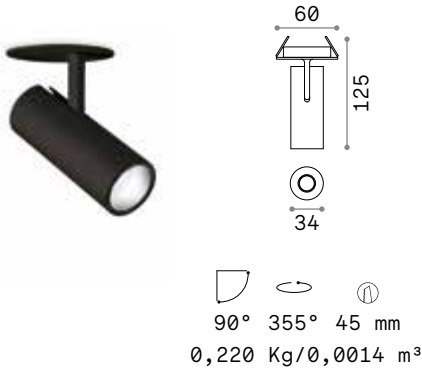

Play

Lichtquelle	LED COB	CRI	≥90
Leistung	7W	LED Lebensdauer	30.000 h
Transformator	On/Off	Schutzklasse	II
inklusive		IP	20
Verfügbare	Nein	Material	Aluminium
Transformatore		Garantie	5 Jahre
CCT	3000 K		

LED COB ON/OFF Transformator inklusive

Leistung	Beam	Lumen	CCT	Ausführ.	Art.-Nr.	€
7W	17°	520 lm	3000 K	Weiß	258270	60
				Schwarz	268088	60

Light beam: SPOT

m	lx	øm
1	2632	0,31
2	658	0,63
3	292	0,94
4	164	1,30
5	105	1,60

CRI≥90 7W 17° 520lm 3000K