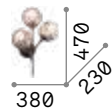

€ 6,00

Kepler

Gestell aus Metall schwarz
matt lackiert. Lichtverteiler aus
geblasenem Glas amber.

■ □ IP20

0,900 Kg / 0,0428 m³
E27 max 3 x 60W

€ 150

187006 ■ Schwarz

3000 K
430 lm