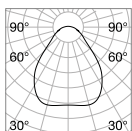

KIT PENDANT
KIT SURFACE
RECESSED FRAME**

Erforderlich	Kabelanz.	Kabellänge	Art.-Nr.	€
Nein	4	1000 mm	244198	6
Nein			244204	6
Nein			267692	20

Light beam: WIDE

m	lx	øm
1	1470	1,79
2	367	3,59
3	163	5,38
4	92	7,18
5	59	8,97