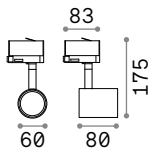

Spot - Mouse Track

0,250 Kg/0,0016 m³

GU10 Nicht inklusive - Empfohlenes Leuchtmittel 108292

Leistung	Ausführ.	Art.-Nr.	€
max 50W	Weiß	229706	47
	Schwarz	229720	47
	Messing	269634	47

P. 324 P. 422