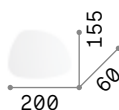

■ IP20

0,520 Kg / 0,0030 m³
LED 10,5W / 1080 Lm

€ 110

257235 Weiß