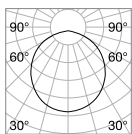

m	lx	Øm
1	619	2,50
2	155	4,90
3	69	7,40
4	39	9,80
5	25	12,00