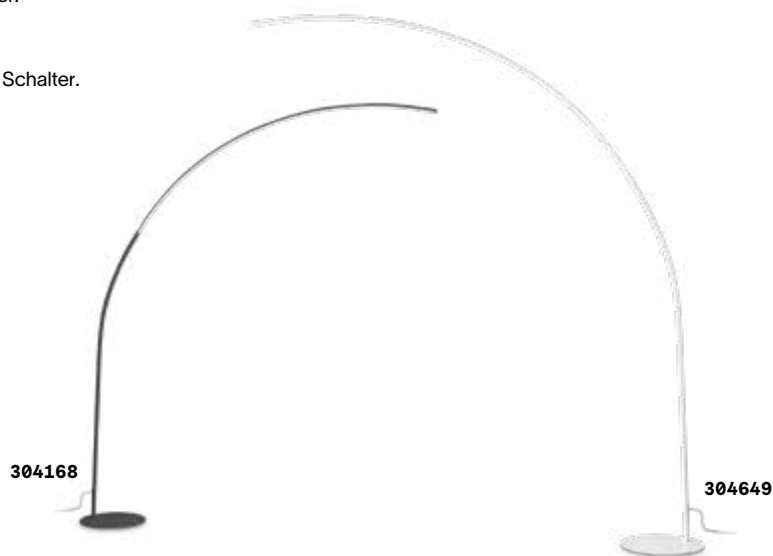

LED Lichtquelle LED 3000 K, 20.000 St. Lebensdauer.

 Leuchte mit Dimmer.

 Leuchte mit Touchdimmer.

 Leuchte mit integriertem Schalter.

3,800 Kg / 0,0574 m³
LED 30W / 2850 lm

€ 295

304649 **Weiß** new
304168 **Schwarz** new