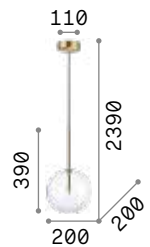

0,700 Kg / 0,0211 m³
G4 max 1 x 2W

€ 140

306544 Chrom
277387 Messing

3000 K
200 lm

222257 € 4,00