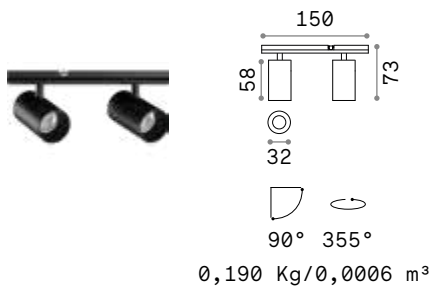

LED COB BRIDGLEUX

Leistung	Beam	Lumen	CCT	Ausführ.	Art-Nr.	€
10W	30°	950 lm	3000 K	Schwarz	329536	70 new

Light beam: ACCENT

m	lx	øm
1	1028	0,62
2	257	1,20
3	114	1,90
4	64	2,50
5	41	3,10

CRI≥90 6W 24° 550lm 3000K

m	lx	øm
1	1645	0,62
2	411	1,20
3	183	1,90
4	103	2,50
5	66	3,10

CRI≥90 10W 30° 950lm 3000K