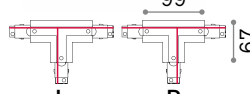

MAIN CONNECTOR T

0,190 Kg/0,0005 m³

324289	L	€ 45^{new}
324272	R	€ 45^{new}
324302	L	€ 45^{new}
324296	R	€ 45^{new}