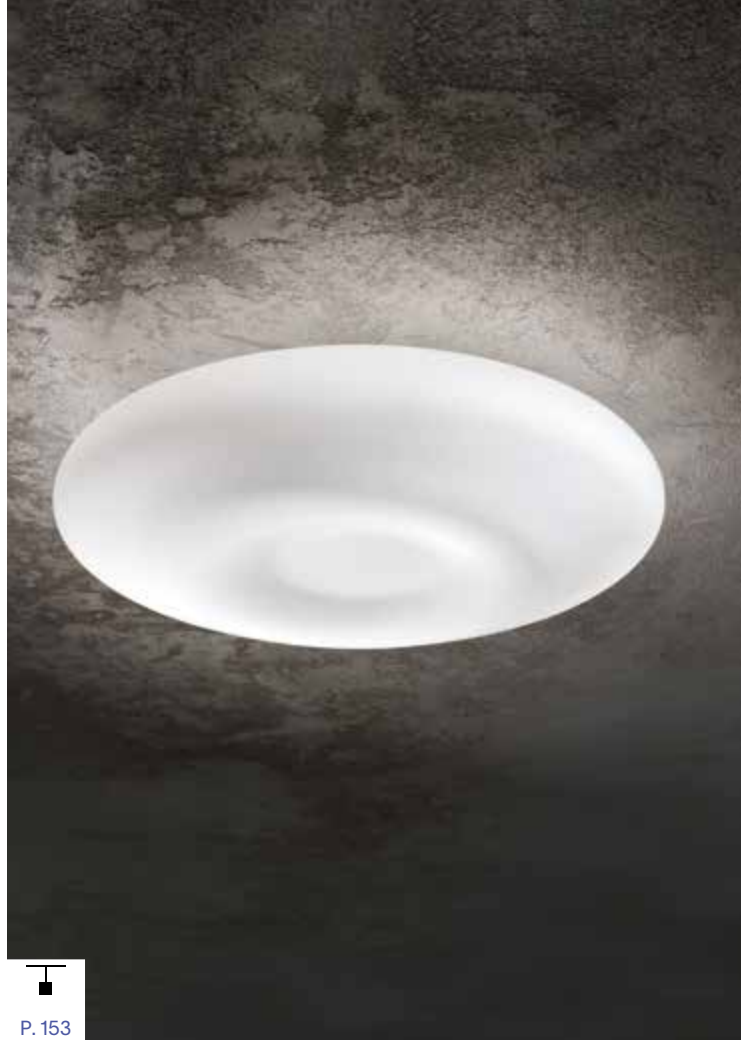

Glory

Halterung aus Metall in nickel satin gefertigt. Lichtverteiler aus weißem geblasenem und geätzttem Glas.

IP20

4,810 Kg / 0,1789 m³
E27 max 5 x 60W

€ 350

019765 Weiß

101286 € 2,60
3000 K
340 lm

IP20

3,410 Kg / 0,0744 m³
E27 max 3 x 60W

€ 220

019758 Weiß

101286 € 2,60
3000 K
340 lm

IP20

2,100 Kg / 0,0700 m³
E27 max 2 x 60W

€ 195

101132 Weiß

101286 € 2,60
3000 K
340 lm

P. 153

Level

Halterung aus Metall pulverlackiert. Lichtverteiler aus weißem geblasenem und geätzttem Glas mit schraubenloser Befestigung. Integrierte LED-Lichtquelle leicht austauschbar.

LED Lichtquelle LED 3000 K, 17.500 St. Lebensdauer.

IP20

5,200 Kg / 0,0908 m³
LED 37,5W / 3300 lm

€ 290

261188 Weiß

IP20

2,100 Kg / 0,0368 m³
LED 22,5W / 2100 lm

€ 180

261164 Weiß