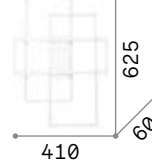

■ ■ □ IP20

1,240 Kg / 0,0264 m³
LED 31W / 4250 lm

€ 290

230726 ■ Weiß
270661 ■ Schwarz

P. 072

P. 528