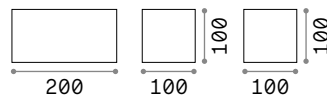

IP54

1,160 Kg / 0,0025 m³
LED 23W / 2100 lm

€ 135

IP54

0,660 Kg / 0,0013 m³
LED 12W / 1050 lm

€ 70

328652	■ Weiß	new	313436	■ Weiß	new
313412	■ Anthrazit	new	313429	■ Anthrazit	new
328676	■ Schwarz	new	313450	■ Schwarz	new
328669	■ Kaffee	new	313443	■ Kaffee	new