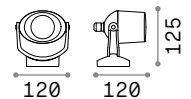

0,500 Kg / 0,0027 m³
GU10 max 1x6W

€ 82

096483 ■ Weiß
096476 ■ Schwarz

4000 K
430 lm
253497 € 3,00

P. 918