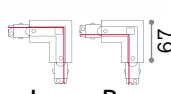

MAIN CONNECTOR END

0,060 Kg/0,0002 m³

169583	L	€ 16
169576	R	€ 16
169590	L	€ 16
169606	R	€ 16

MAIN CONNECTOR MIDDLE

0,120 Kg/0,0004 m³

227580	€ 26
227597	€ 26

MAIN CONNECTOR CORNER

0,110 Kg/0,0005 m³