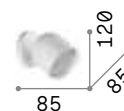

0,450 Kg / 0,0015 m³
GX53 max 1x 15W

€ 36

314136	Weiß	new	314105	Weiß	new
327938	Schwarz	new	314099	Schwarz	new
327921	Messing	new	314129	Messing	new

3000 K
910 lm
123936 € 5,50

3000 K
910 lm
123936 € 5,50