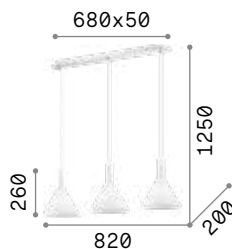

IP20

3,740 Kg / 0,0708 m³
E14 max 3x40W

€ 265

074245 Weiß