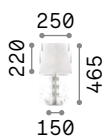

■ □ IP20

1,360 Kg / 0,0456 m³
E27 max 1x60W

€ 127

073422 ■ Chrom

■ 3000 K
910 lm

119571 € 6,00