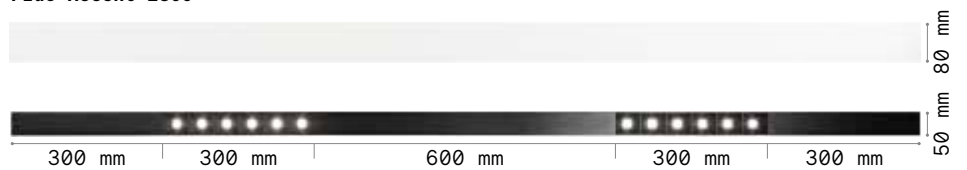

Fluo Accent 1200

Fluo Accent 1800

Die einzelne Endkappe ist 2,5 mm stark.

Fluo Wide

2,890 Kg/0,0183 m³
Kabellänge 2150 mm

LED SMD SAMSUNG TRIDONIC ON/OFF Transformator inklusive

Leistung	Beam	Lumen	CCT	Ausführ.	Art-Nr.	€
27 W	105°	3750 lm	3000 K	Weiß	192437	330
				Schwarz	191997	330
	4050 lm	4000 K	Weiß	192482	330	
			Schwarz	192505	330	