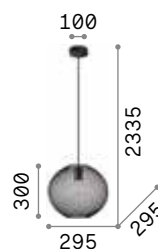

0,750 Kg / 0,0342 m³
E27 max 1x42W

€ 55