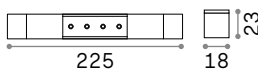

CONNECTOR HORIZONTAL LOW Optionals

Gewicht	Volumen	Kontrolle	Ausführ.	Art.-Nr.	€
0,07 Kg	0,0015 m ³	On-Off	Weiß	282848	95
			Schwarz	257990	95
			1-10V / DALI Weiß	286266	100
			Schwarz	286259	100

LINEAR CONNECTOR Erforderlich - 1 Kit x lineares Verbindungselement