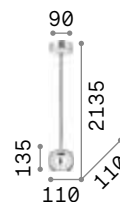

0,520 Kg / 0,0040 m³
GU10 max 1x28W

€ 70

231228 ☐ Weiß
116457 ☐ Chrom
231259 ☐ Schwarz

3000 K
540 lm

123943 € 3,50