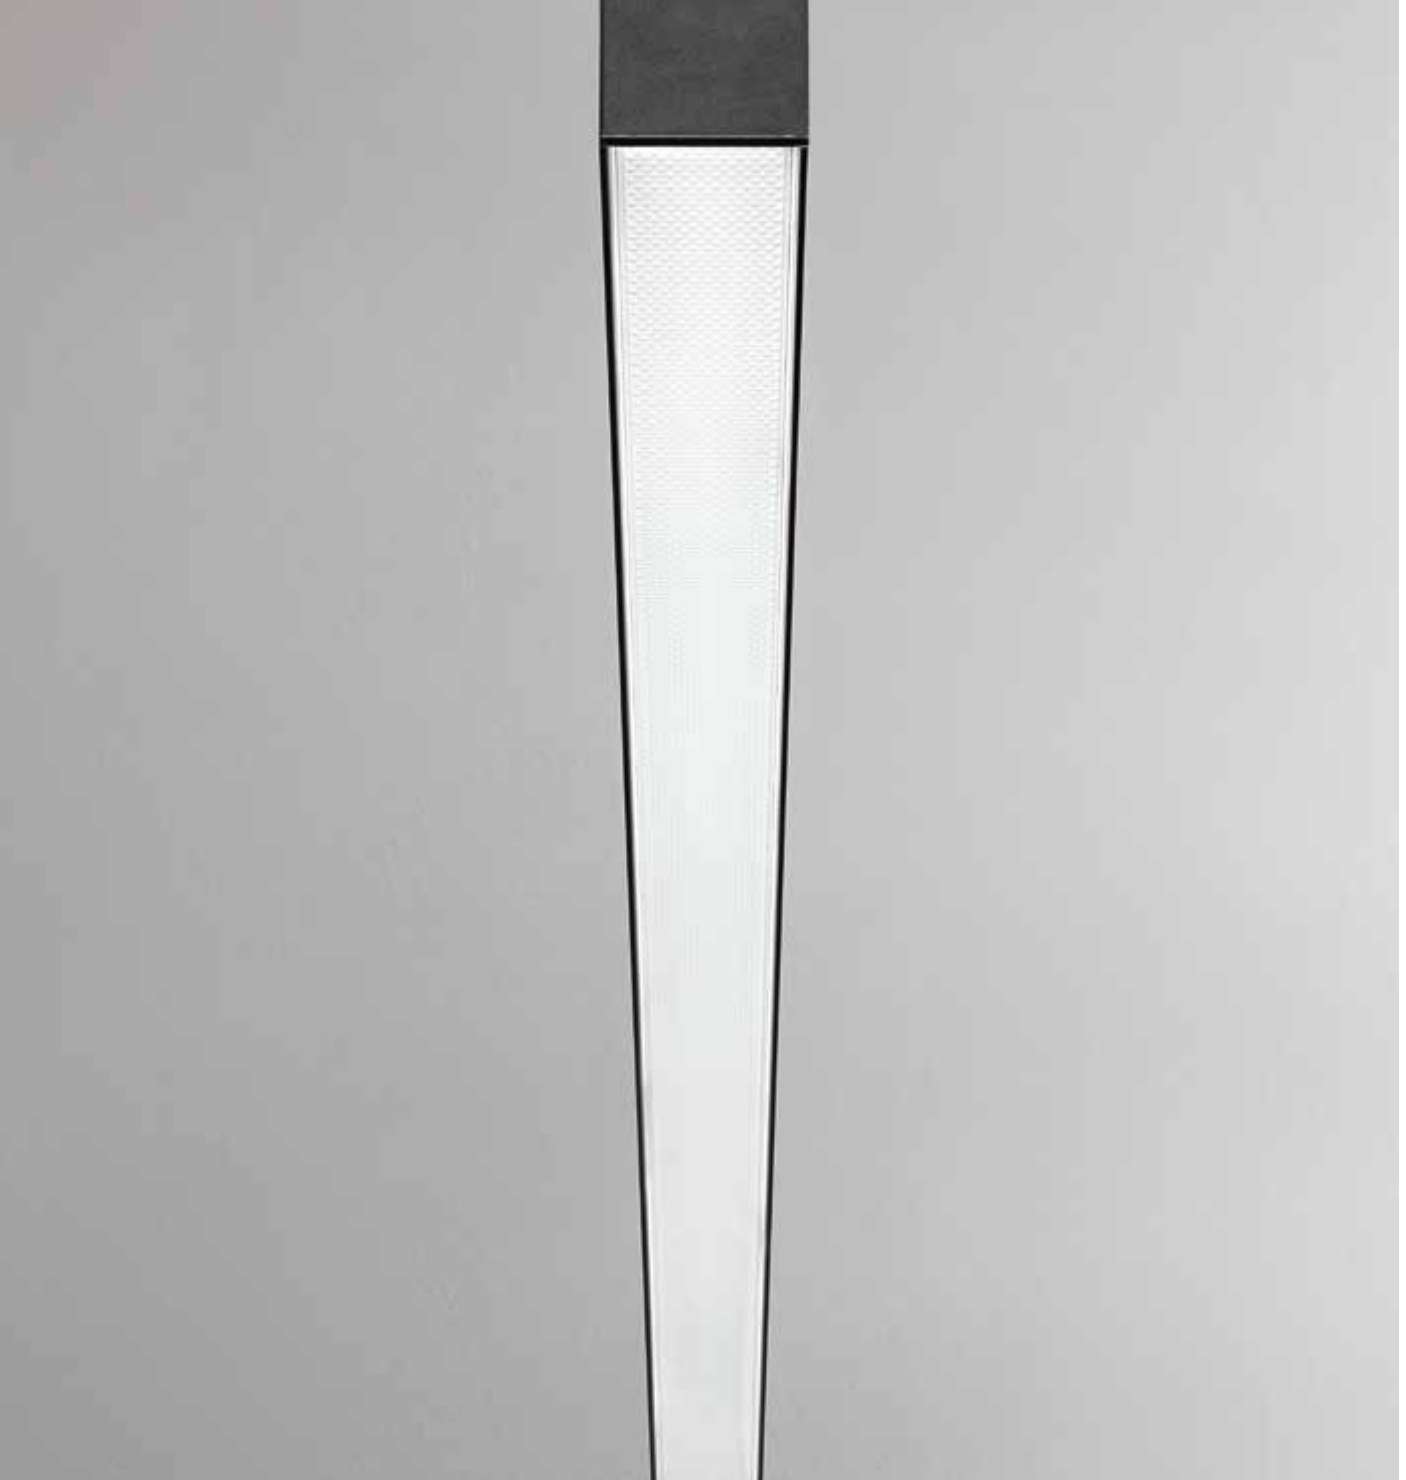

Display UGR

0,400 Kg/0,0064 m³

LED SMD SAMSUNG ON/OFF Transformator inklusive - UGR <22

Leistung	Beam	Lumen	CCT	Ausführ.	Art-Nr.	€
14 W	70°	2000 lm	3000 K	Weiß	283685	185
				Schwarz	283692	185
		2100 lm	4000 K	Weiß	283708	185
				Schwarz	283715	185

1,120 Kg/0,0112 m³

LED SMD SAMSUNG ON/OFF Transformator inklusive - UGR <22

Leistung	Beam	Lumen	CCT	Ausführ.	Art-Nr.	€
27 W	70°	4000 lm	3000 K	Weiß	283647	290
				Schwarz	283630	290
		4300 lm	4000 K	Weiß	276281	290
				Schwarz	283258	290

1,570 Kg/0,0173 m³

LED SMD SAMSUNG ON/OFF Transformator inklusive - UGR <22

Leistung	Beam	Lumen	CCT	Ausführ.	Art-Nr.	€
40 W	70°	6050 lm	3000 K	Weiß	283654	410
				Schwarz	283067	410
		6450 lm	4000 K	Weiß	283661	410
				Schwarz	283678	410

Light beam: WIDE

m	lx	Øm
1	854	1,40
2	213	2,80
3	95	4,20
4	53	5,70
5	34	7,10

CRI≥80 14W 70° 2000lm 3000K

m	lx	Øm
1	1636	1,40
2	409	2,80
3	182	4,20
4	102	5,70
5	65	7,10

CRI≥80 27W 70° 4000lm 3000K

m	lx	Øm
1	2419	1,40
2	605	2,80
3	269	4,20
4	151	5,70
5	97	7,10

CRI≥80 40W 70° 6050lm 3000K

Display UGR 535 mm

Display UGR 1065 mm

Display UGR 1595 mm