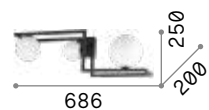

IP20

1,650 Kg / 0,0377 m³
G9 max 3 x 28W

€ 185

284286 ■ Schwarz
284330 ■ Messing

3000 K
510 lm
305486 € 6,00

P. 496

P. 526