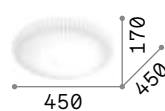

3,700 Kg / 0,0675 m³
LED 21W / 2250 lm

€ 160

new 265827 Weiß