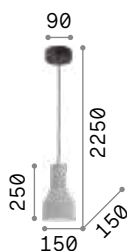

Oil

Gestell aus Metall schwarz matt.
Lichtverteiler aus Zement. Modell
110462 mit 12 Meter Stoffkabel,
sechs Haken und italienischem
Stecker als Ersatz zum Baldachin
geliefert.

1,780 Kg / 0,0130 m³
E27 max 1x 15W

€ 116

110417 ■ Zement

101279 € 2,60