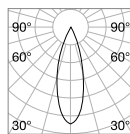

m	lx	Øm
1	6816	0,56
2	1704	1,10
3	757	1,70
4	426	2,20
5	273	2,80