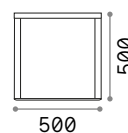

IP44

4,940 Kg / 0,1379 m³
LED 16W / 1800 Lm

€ 435

300641 ■ Weiß
300658 ■ Schwarz