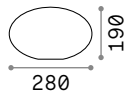

- 249469 ■ Weiß
- 249476 ■ Grau
- 249452 ■ Anthrazit
- 249483 ■ Schwarz
- 328829 ■ Kaffee new

IP44

7,250 Kg / 0,0384 m³
E27 max 2x 42W

€ 250

- 249506 ■ Weiß
- 249513 ■ Grau
- 249490 ■ Anthrazit
- 249520 ■ Schwarz
- 328836 ■ Kaffee new