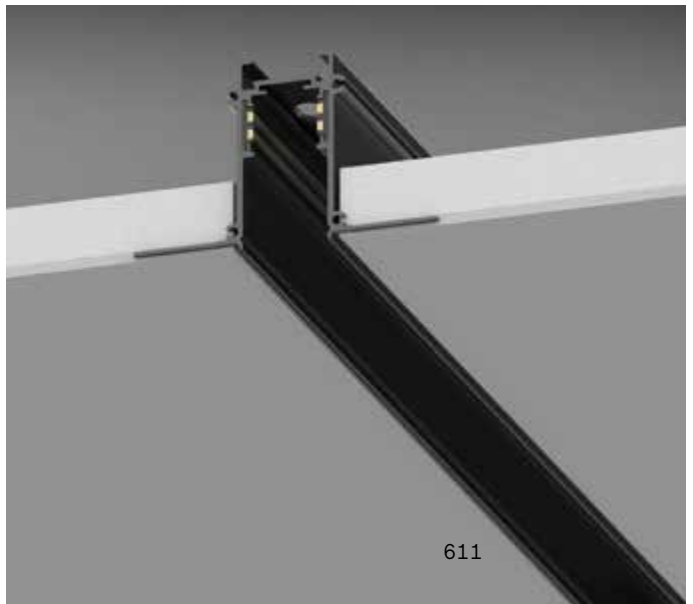

Ego - Assembly plans