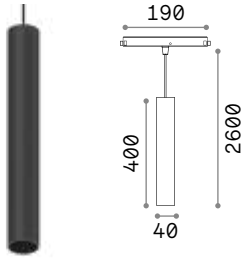

Ego Pendant

0,540 Kg/0,0038 m³

LED COB CITIZEN UGR <19

Leistung	Beam	Kontrolle	Lumen	CCT	Ausführ.	Art-Nr.	€		
12 W	30°	On-Off	1100 lm	3000 K	Wei	282879	165		
					Schwarz	257747	165		
					Messing	283852	165		
			1-10V	1100 lm	3000 K	Schwarz	321653	165	new
						Wei	303598	200	
						Schwarz	303574	200	
	DALI	1100 lm	3000 K	Wei	303581	200			
				Schwarz	286327	215			
				Schwarz	286310	215			
	1150 lm	4000 K	Schwarz	Wei	300498	215			
				Schwarz	321837	215	new