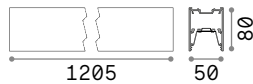

Fluo Bi-Emission*

LED SMD SAMSUNG

Up-light inklusive - TRIDONIC ON/OFF Transformator inklusive

2,890 Kg/0,0183 m³
Kabellänge 2150 mm

Leistung	Beam	Lumen	CCT	Ausführ.	Art-Nr.	€
27 W	105°	3250 lm	3000 K	Weiß	192666	425
				Schwarz	192710	425
		4050 lm	4000 K	Weiß	192741	425
				Schwarz	192758	425

UP-LIGHT INFO

Leistung	Beam	Lumen	CCT
13 W	105°	1750 lm	3000 K
		2050 lm	4000 K

KIT DIMMABLE DRIVER*

	Art-Nr.	€
1-10V	270692	230
DALI/Push	270876	260