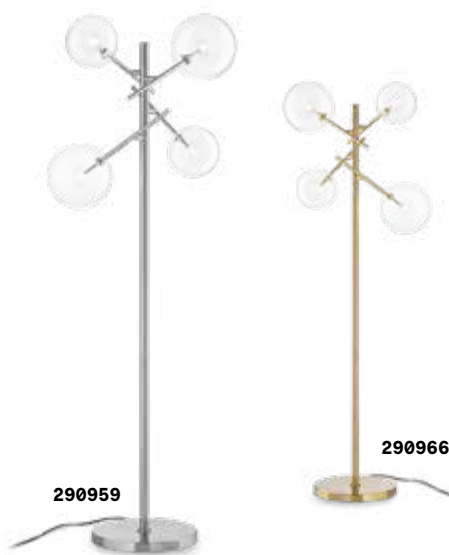

IP20 INCLUSA

6,500 Kg / 0,0882 m³
G4 max 4 x 2W

€ 500

290959 Chrom
290966 Messing

3000 K
200 lm
222257 € 4,00