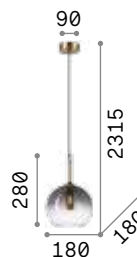

0,600 Kg / 0,0206 m³
G9 max 1x28W

€ 100

305486 3000 K
510 lm € 6,00