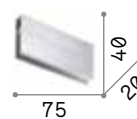

Linus

Linearleuchte aus Aluminium mit direktem und indirektem Licht für Wandmontage. Die Leuchte ist modular, kann als Einzelleuchte oder kontinuierliche Lichtlinie gestaltet werden. In Weiß oder Schwarz erhältlich. LED integriert; Binning initial ≤ 3 -Step MacAdam; Farbtemperatur 3000 K und 4000 K; CRI ≥ 80 . Dimmbarer Treiber 1-10V integriert.