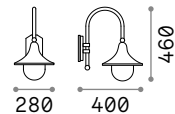

IP43

1,840 Kg / 0,0504 m³
E27 max 1x 60W

€ 61

246819 ■ Anthrazit
024134 ■ Schwarz
246826 ■ Kaffee

4000 K
980 lm
153964 € 6,00

P. 908