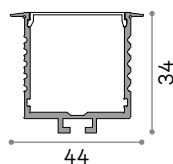

Vision Trim

PROFILE Montagekit inklusive

Länge	Gewicht	Volumen	Ausführ.	Art.-Nr.	€
2000 mm	1,26 Kg	0,0050 m³	Weiß	270487	70
	1,26 Kg	0,0050 m³	Schwarz	270470	70
3000 mm	1,89 Kg	0,0075 m³	Weiß	270500	105
	1,89 Kg	0,0075 m³	Schwarz	270494	105

STRUCTURE CONNECTOR

Erforderlich	Art.-Nr.	€
Ja - 1 Kit x Verbindungs.	271125	5

STRIP LED AND DRIVER Empfohlenes Strip LED max 40 W/m