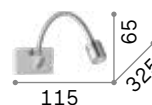

IP20

0,500 Kg / 0,0031 m³
LED 3W / 200 lm

€ 88

031460 Chrom
031477 Nickel
121352 Brüniert