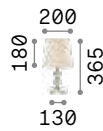

■ □ IP20

0,900 Kg / 0,0137 m³
E27 max 1x60W

€ 120

077734 ■ Gold

■ 3000 K
910 lm

119571 € 6,00

■ □ P. 566