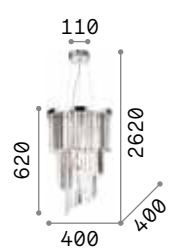

IP20

10,000 Kg / 0,1136 m³
E14 max 8 x 40W

€ 550

117737 Chrom

3000 K
470 lm

101224 € 2,50

P. 367

P. 455