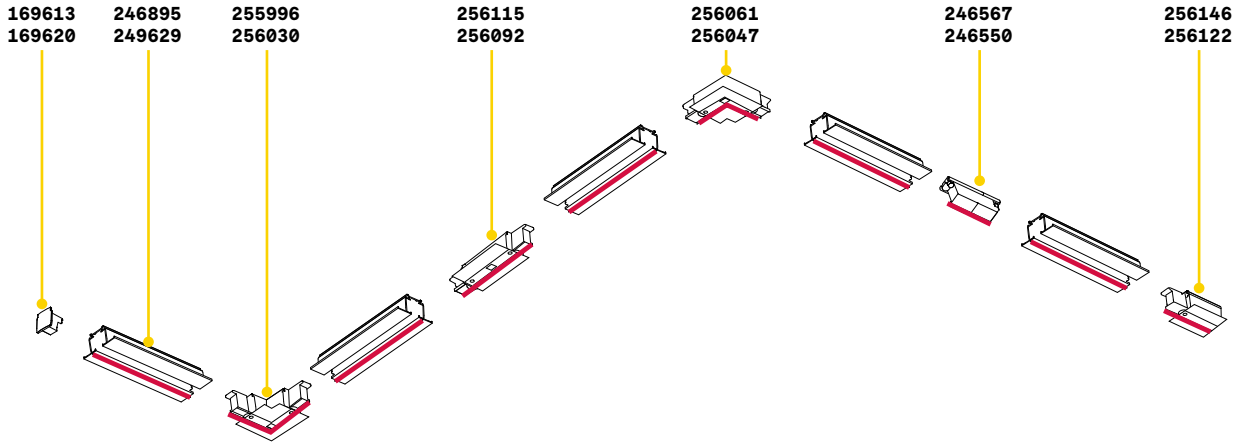

Link Trim DALI - 1-10V

TRACK

Länge	Gewicht	Volumen	Ausführ.	Art-Nr.	€
2000 mm	2,11 Kg	0,0048 m³	Weiß	246895	76
			Schwarz	249629	76

**KIT RECESSED
END CAP**

Erforderlich	Ausführ.	Art-Nr.	€
Ja - 1Kitx1000 mm	Aluminium	188195	6
Ja	Weiß	169613	4
	Schwarz	169620	4

**MAIN CONNECTOR
END**

0,089 Kg/0,0004 m³

256085	L	€ 21
256078	R	€ 21
256146	R	€ 21
256122	R	€ 21

**MAIN CONNECTOR
MIDDLE**

0,150 Kg/0,0005 m³

256115	€ 34
256092	€ 34

**MAIN CONNECTOR
CORNER**

0,150 Kg/0,0006 m³

256030	L	€ 36
255996	L	€ 36
256061	R	€ 36
256047	R	€ 36