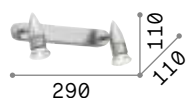

Alfa

Gestell aus Metall in brüniert, weiß satin oder nickel satin. Einstellbarer Lichtkörper mit Stielrotierung und Neigungseinstellungsgelenk.

LED Leuchtmittel LED GU10 7W 3000 K inklusive. Art.-Nr. **123943**

IP20

0,390 Kg / 0,0031 m³
GU10 max 2x 50W

€ 45

122717 Weiß
009483 Nickel