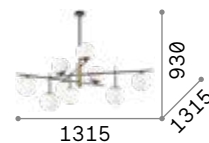

■ □ IP20

5,400 Kg / 0,1765 m³
E14 max 9 x 28W

€ 615

289489 ■ Schwarz

💡 3000 K
420 lm

101217 € 2,50