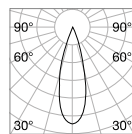

m	lx	øm
1	3051	0,51
2	763	1,00
3	339	1,50
4	191	2,10
5	122	2,60