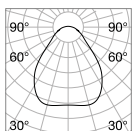

m	lx	øm
1	1470	1,79
2	367	3,59
3	163	5,38
4	92	7,18
5	59	8,97