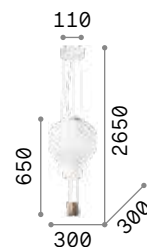

IP20

2,420 Kg / 0,1013 m³
E27 max 1x 42W

€ 155

179858 Weiß

3000 K
900 lm

123899 € 6,00