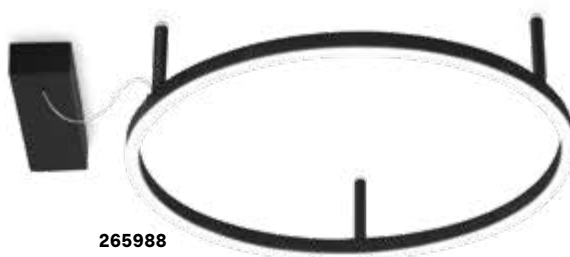

Oracle Slim

Deckenleuchte mit dünnem Gestell aus Aluminium weiß oder schwarz matt lackiert und Lichtverteiler aus Opal-Polycarbonat. Rund in drei verschiedenen Größen verfügbar. LED integriert, Farbtemperatur 3000 K; CRI ≥ 80; Lebensdauer LED 20.000 h; Schutzart IP20; Schutzklasse II.

LED Lichtquelle LED 3000 K, 20.000 St. Lebensdauer.

1,700 Kg / 0,1345 m³
LED 55W / 5300 lm

€ 295

266015 ■ Weiß
266022 ■ Schwarz

1,430 Kg / 0,0852 m³
LED 38W / 4300 lm

€ 240

265995 ■ Weiß
266008 ■ Schwarz

1,240 Kg / 0,0455 m³
LED 32W / 3150 lm

€ 195

265971 ■ Weiß
265988 ■ Schwarz