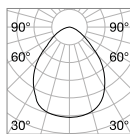

m	lx	øm
1	1562	1,90
2	390	3,70
3	174	5,60
4	98	7,50
5	62	9,40