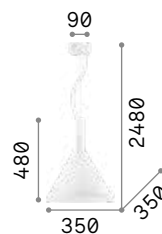

IP20

3,200 Kg / 0,1259 m³
E27 max 1x60W

€ 305

074313 Weiß