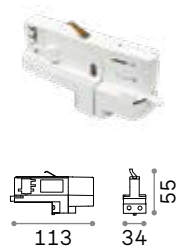

TRACK ADAPTOR

0,063 Kg/0,0003 m³

246505	€ 20
246499	€ 20