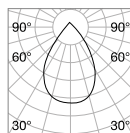

Light beam: WIDE

m	lx	øm
1	1688	0,93
2	422	1,90
3	188	2,80
4	105	3,70
5	68	4,60

m	lx	øm
1	2457	1,30
2	614	2,50
3	273	3,80
4	154	5,10
5	98	6,40

m	lx	øm
1	3496	1,20
2	874	2,40
3	388	3,60
4	218	4,80
5	140	6,00