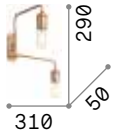

305486 € 6,00

305486 € 6,00

P. 100 P. 334 P. 495 P. 524

Triumph

Gestell vollkommen aus Metall schwarz oder Messing alt lackiert. Modelle AP mit Stoffkabel, Schalter und Stecker.

Leuchte mit integriertem Schalter.