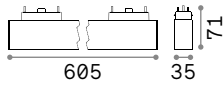

LED SMD SAMSUNG

Leistung	Beam	Lumen	CCT	Ausführ.	Art.-Nr.	€
25W	98°	3800 lm	3000 K	Schwarz	222950	152
		4050 lm	4000 K	Schwarz	223032	152

0,700 Kg/0,0087 m³

Light beam: WIDE