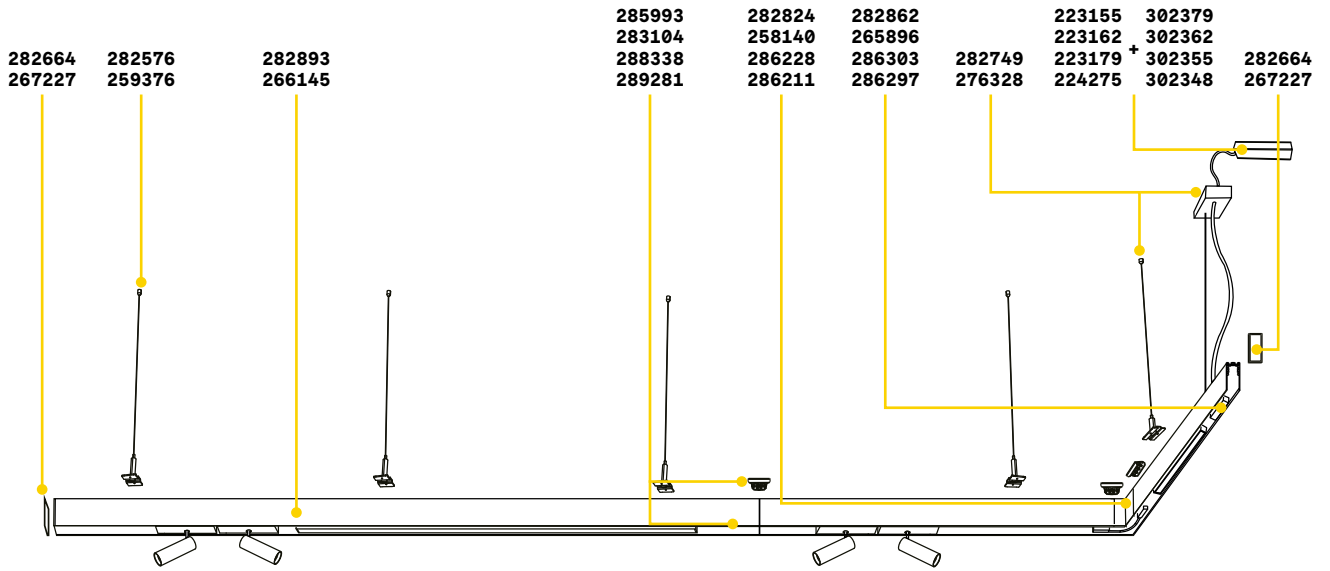

Ego - Assembly plans