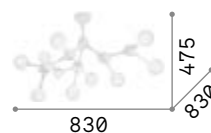

3,160 Kg / 0,3975 m³
G9 max 9 x 15W

€ 540

149622 Weiß
133393 Chrom

3000 K
510 lm
305486 € 6,00