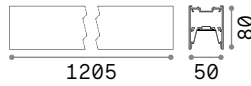

Fluo Wide

2,890 Kg/0,0183 m³
Kabellänge 2150 mm

LED SMD SAMSUNG TRIDONIC ON/OFF Transformator inklusive

Leistung	Beam	Lumen	CCT	Ausführ.	Art-Nr.	€
27 W	105°	3750 lm	3000 K	Weiß	192437	330
				Schwarz	191997	330
	4050 lm	4000 K	Weiß	192482	330	
			Schwarz	192505	330	

DIMMABLE DRIVER* Optionals

	Leistung	Output	Maß (LxHxB)	Art-Nr.	€	
	1-10V	28 W	500 mA	280x21x30 mm	216423	145
	DALI/Push	27 W	500 mA	280x21x30 mm	216287	160