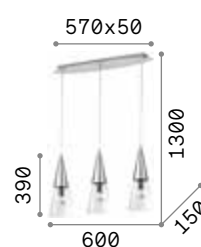

IP20

4,110 Kg / 0,0763 m³
E14 max 3 x 40W

€ 300

112367 Chrom

3000 K
300 lm

101255 € 3,70