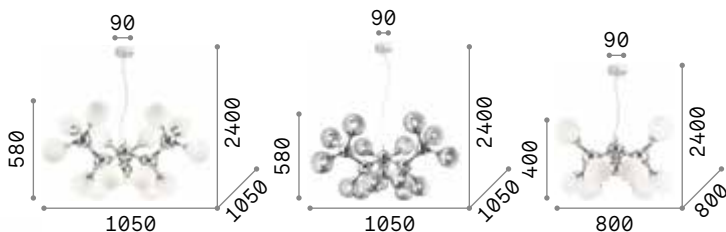

IP20

8,000 Kg / 0,3063 m³
E14 max 15 x 28W

€ 630

082073 Weiß
241012 Messing

IP20

8,000 Kg / 0,4651 m³
E14 max 15 x 28W

€ 800

200491 Chrom

IP20

5,300 Kg / 0,1480 m³
E14 max 9 x 28W

€ 430

082059 Weiß
241036 Messing

3000 K
480 lm
101200 € 2,50

3000 K
480 lm
101200 € 2,50

3000 K
480 lm
101200 € 2,50