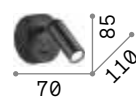

IP20

IP20

0,180 Kg / 0,0008 m³
LED 3W / 280 lm

0,180 Kg / 0,0005 m³
LED 3W / 280 lm

€ 48

€ 48

- 260648 Weiß
- 260679 Nickel
- 260655 Schwarz
- 260662 Messing

- 260600 Weiß
- 260631 Nickel
- 260617 Schwarz
- 260624 Messing