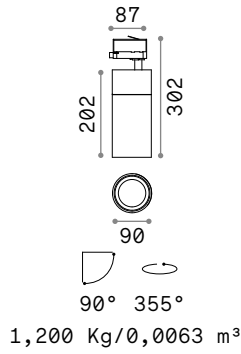

Quick 28W

LED COB CITIZEN

CRI ≥ 80

Leistung	Beam	Lumen	CCT	Ausführ.	Art.-Nr.	€
28 W	30°	3550 lm	3000 K	Weiß	222615	185
				Schwarz	222622	185
		3800 lm	4000 K	Weiß	222639	185
				Schwarz	222646	185

CRI ≥ 90

Leistung	Beam	Lumen	CCT	Ausführ.	Art.-Nr.	€
28 W	30°	3100 lm	3000 K	Weiß	222653	185
				Schwarz	222660	185
		3300 lm	4000 K	Weiß	222677	185
				Schwarz	222684	185

FILTER HONEYCOMB

LENS*

SINGLE CONNECTION

Erforderlich	Beam	Ausführ.	Art.-Nr.	€
Nein		Schwarz	222714	10
Nein	18°	Transpar.	222691	10
Nein	45°	Transpar.	222707	10
Nein		Weiß	170145	27
Nein		Schwarz	170152	27

Light beam: ACCENT

m	lx	øm
1	8760	0,55
2	2190	1,11
3	973	1,67
4	547	2,22
5	350	2,78

CRI ≥ 80 28W 30° 3550lm 3000K

* Das Objektiv muss zusammen mit dem Produkt bestellt werden und wird anstelle des mitgelieferten Standardobjektivs im Produkt montiert.