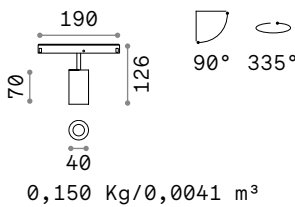

Leistung	Beam	Kontrolle	Lumen	CCT	Ausführ.	Art-Nr.	€			
8 W	30°	On-Off	850 lm	3000 K	Weiß	282985	107			
					Schwarz	257631	107			
					Messing	282046	107			
			1-10V	900 lm	4000 K	Schwarz	317984	107	new	
				850 lm	3000 K	Weiß	303697	130		
				850 lm	3000 K	Schwarz	303680	130		
		DALI	850 lm	3000 K	Weiß	286426	160			
					Schwarz	286419	160			
					900 lm	4000 K	Schwarz	321936	160	new

LED COB CITIZEN