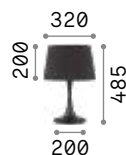

IP20

1,910 Kg / 0,0645 m³
E27 max 1x60W

€ 110

110448 Weiß
032375 Chrom
110455 Schwarz

3000 K
910 lm

119571 € 6,00