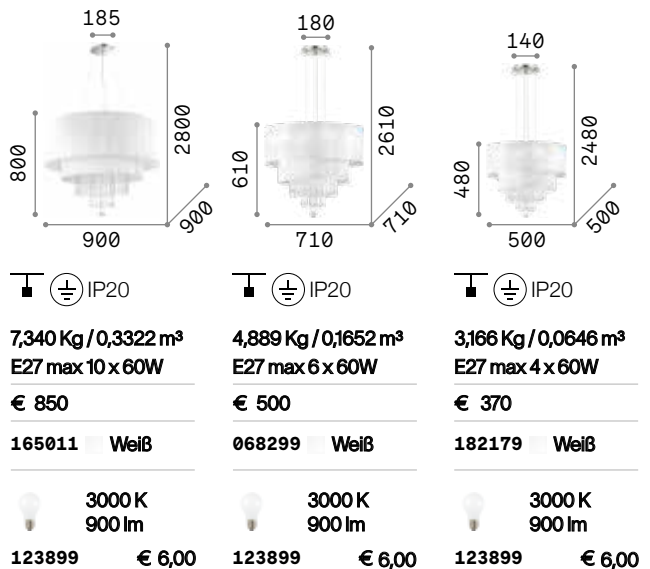

P. 456
 P. 511
 P. 565

Swan

Gestell chrom. Lichtkörper aus Glas geblasen und handgearbeitet. Dekorelemente aus geschliffenem Kristall. Lampenschirm aus Organza plissé. Kettenverkleidung aus Samt.

IP20

6,420 Kg / 0,2708 m³
E14 max 6x40W