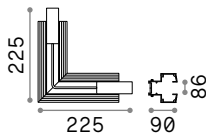

BLINDED CORNER RIGHT - LEFT Optionals

Gewicht	Volumen	Ausführ.	Art.-Nr.	€
1,12 Kg	0,0090 m³	Schwarz	283142	170