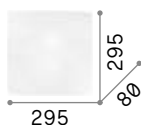

IP20

1,120 Kg / 0,0149 m³
E27 max 2x60W

€ 49

044279 Weiß

101286 € 2,60

Ocean

Lichtverteiler bestehend aus zwei Glasplatten: Die untere mit Spiegelrand und in der Mitte geschmiegelt; die obere mit serigraphiertem Dekor und Knopfapplikationen aus Glas.