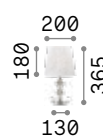

■ □ IP20

0,900 Kg / 0,0234 m³
E27 max 1x60W

€ 110

073439 ■ Chrom

■ 3000 K
910 lm

119571 € 6,00