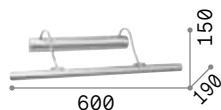

Mirror-10

Halterung aus Metall brüniert, chrom oder nickel satin. Einstellbarer Lichtverteiler.

LED Leuchtmittel LED G9 4W 3000 K inklusive. Art.-Nr. **209043**

IP20

1,090 Kg / 0,0181 m³
G9 max 4 x 40W

€ 138

017303 Chrom
017297 Nickel
017310 Brüniert

3000 K
510 lm

305486 € 6,00