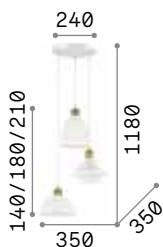

E27 max 1x60W

€ 135

159867 Holz

3000 K
910 lm

119571 € 6,00

Lugano

Baldachin aus Metall matt lackiert.
Stoffkabel mit Leuchtmittelfassung aus Metall brüniert. Lichtverteiler aus Keramik.

IP20