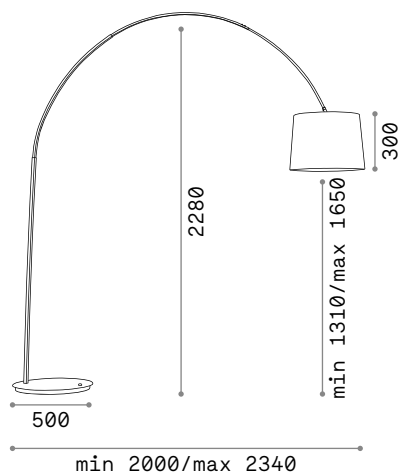

IP20

12,000 Kg / 0,0856 m³
E27 max 1x60W

€ 600

286686 ☐ Weiß
286662 ☐ Chrom
286679 ☐ Schwarz

0,430 Kg / 0,0709 m³

€ 75

046723 ☐ Weiß
041742 ☐ Chrom
046471 ☐ Schwarz

3000 K
1020 lm

101347 € 8,00