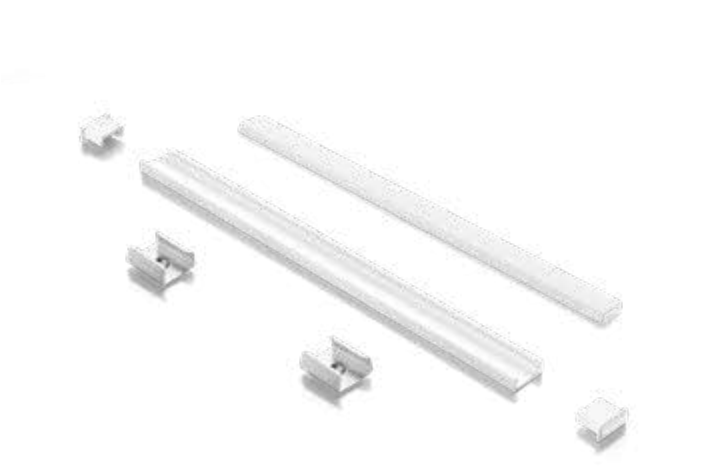

Montagekit PROFILE 15 mm.