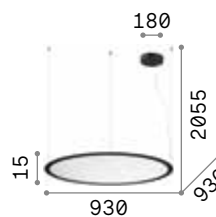

Orbit **new**

Baldachin und Rahmen aus matt lackiertem Aluminium.
Koaxiale transparente PVC-Kabel.
Transparenter Lichtverteiler aus Acryl mit lasergravierter Textur.
Ausführungen: weiß, schwarz.

LED Lichtquelle LED 3000 K, 50.000 St. Lebensdauer.

IP20

IP20

5,400 Kg / 0,1141 m³
LED 61W / 9100 lm

3,200 Kg / 0,0580 m³
LED 38W / 6200 lm

€ 800

€ 450

328003 **Weiß** new 327990 **Weiß** new
314037 **Schwarz** new 314013 **Schwarz** new