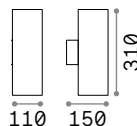

110

150

310

IP54

1,350 Kg / 0,0071 m³
E27 max 2 x 60W

€ 72

- 092300 Weiß
- 033020 Aluminium
- 163604 Grau
- 236858 Anthrazit
- 092317 Schwarz
- 163611 Kaffee

4000 K
600 lm

151960 € 2,00