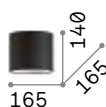

- 259765 Weiß
- 259796 Nickel
- 259772 Schwarz
- 259802 Messing

3000 K
900 lm
123899 € 6,00

0,023 Kg / 0,0238 m³

€ 55

- 260433 Weiß
- 304618 Taubengr.
- 270005 Schwarz
- 260440 Beige

0,012 Kg / 0,0180 m³

€ 28