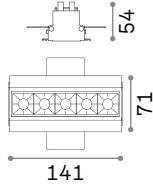

145 x 70 mm
0,390 Kg/0,0013 m³

LED COB OSRAM ON/OFF Transformator inklusive

Leistung	Beam	Lumen	CCT	Ausführ.	Art-Nr.	€
12 W	29°	1200 lm	3000 K	Schwarz	206226	95
		1250 lm	4000 K	Schwarz	267906	95