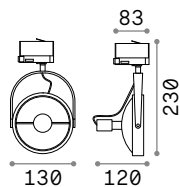

Glim Track

0,320 Kg/0,0180 m³

GU10 Leuchtmittel LED GU10 10W 3000 K inklusive. Art.-Nr. **189031**

Leistung	Ausführ.	Art.-Nr.	€
max 50W	Weiß	229676	75
	Schwarz	229683	75

P. 329

SINGLE CONNECTION

Erforderlich	Transform.	Ausführ.	Art.-Nr.	€
Nein	On/Off	Weiß	170145	27
		Schwarz	170152	27