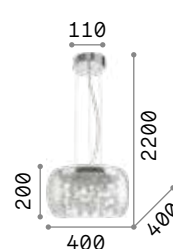

5,890 Kg / 0,0876 m³
G9 max 5 x 40W

€ 445

031743 ☐ Transparen.
197661 ☐ Rauchglas

3000 K
510 lm

305486 € 6,00