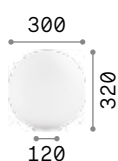

1,880 Kg / 0,0515 m³
E27 max 1x 60W

€ 85

009131 Weiß

119571

3000 K
910 lm

€ 6,00