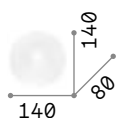

101279 € 2,60

3000 K
510 lm

305486 € 6,00

3000 K
510 lm

305486 € 6,00

Smarties

Halterung aus Metall. Lichtverteiler aus weißem geblasenem und geätzttem Glas mit schraubenloser Befestigung.

LED Leuchtmittel LED G9 4W 3000 K inklusive. Art.-Nr. **209043**