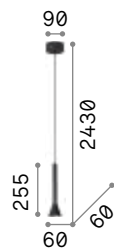

IP20

0,450 Kg / 0,0054 m³
LED 7W / 580 lm

€ 96

285122 ■ Nickel
279770 ■ Schwarz
279794 ■ Messing

P. 475 P. 539