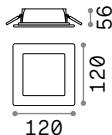

① 105 x 105 mm

0,300 Kg/0,0020 m³

LED SMD OSRAM ON/OFF Transformator inklusive

Leistung	Beam	Lumen	CCT	Ausführ.	Art-Nr.	€
15 W	100°	1550 lm	3000 K	Weiß	312156	60 new