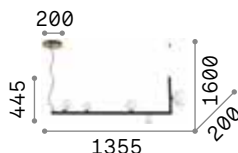

Birds

Lackierter Metallrahmen mit dekorativer, satinierter Messingscheibe. Weiße Lichtverteiler aus geblasenem, säuregeätztem Glas. Elektrikkabel in PVC; Farbe: mattschwarz mit satinieren Messingdetails.

LED Leuchtmittel LED G9 4W 3000 K inklusive. Art.-Nr. **209043**

IP20

2,750 Kg / 0,1353 m³
G9 max 5 x 15W

€ 283

273648 ■ Schwarz

3000 K
510 lm

305486 € 6,00

P. 337 P. 433 P. 494 P. 522