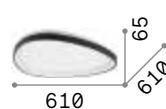

3,200 Kg / 0,0507 m³
LED 27W / 3650 lm

€ 300 On-Off / 380 Dalı