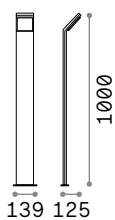

Style new

Lichtkörper aus Aluminium pulverlackiert. Lichtverteiler aus Opal-Plastikmaterial. LED integriert. Anthrazitfarben, weiss, kafee, grau oder schwarz lackiert.

LED Lichtquelle LED 3000/4000 K, 30.000 St. Lebensdauer.

IP54

1,680 Kg / 0,0239 m³
LED 9W / 1050 / 1100 lm

€ 190

318707	Weiß	3000K	new	209906	Anthrazit	4000K
322483	Weiß	4000K	new	322230	Schwarz	3000K
322384	Grau	3000K	new	322216	Schwarz	4000K
322353	Grau	4000K	new	322452	Kaffee	3000K
246871	Anthrazit	3000K		322438	Kaffee	4000K