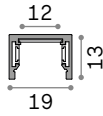

Stick Surface

TRACK Inkl. Kit zur Montage des Profils + Endkappen

Länge	Gewicht	Volumen	Ausführ.	Art.-Nr.	€
1000 mm	0,350 Kg	0,0594 m³	Schwarz	329574	30 new
2000 mm	0,700 Kg	0,1154 m³	Schwarz	329581	60 new