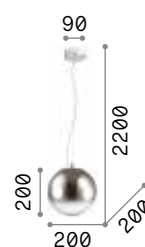

IP20

1,130 Kg / 0,0272 m³
E27 max 1x60W

€ 95

140711 Chr.Nuanc.

3000 K
910 lm

119571 € 6,00