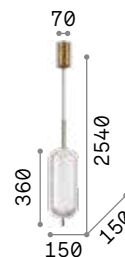

IP20

1,400 Kg / 0,0173 m³
LED 20W / 2600 lm

€ 180

292113 Trasparen.