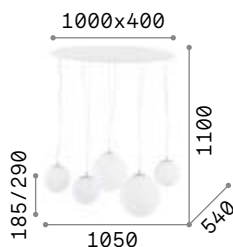

€ 95

140711 Chr.Nuanc.

3000 K
910 lm

119571 € 6,00

P. 292 P. 396 P. 487

Mapa Bianco new

Halterung aus Metall weiß.
Kugel-Lichtverteiler aus weißem
geblasenem und geätzttem Glas.
Stahlkabel höhenstellbar.

LED Leuchtmittel LED G9 4W 3000 K
inklusive in Artikel **310800**.
Art.-Nr. **209043**