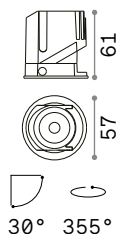

0,400 Kg/0,0003 m³

LED COB CITIZEN Erforderlich - TRIDONIC ON/OFF Transfor. inklusive

Leistung	Beam	Lumen	CCT	Ausführ.	Art.-Nr.	€
13 W	36°	1000 lm	3000 K	Schwarz	279602	50

DIMMABLE DRIVER* Optionals

	Leistung	Output	Maß (L x H x B)	Art.-Nr.	€	
	1-10V / Push	20 W	350 mA	108 x 22 x 52 mm	287867	75
	DALI / Push	20 W	350 mA	120 x 29 x 51 mm	287874	80

Light beam: ACCENT