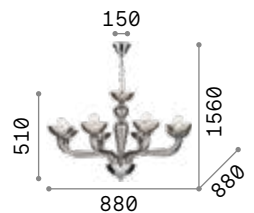

IP20

9,210 Kg / 0,1592 m³
E14 max 8 x 40W

€ 750

044255 ■ Transparen.
095615 ■ Rauchglas

3000 K
480 lm
101200 € 2,50