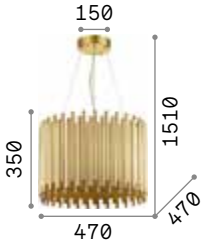

Pan

Gestell aus Metall. Lichtverteiler mit Dekorelementen aus Metallrohren verschiedener Längen. Verstellbare Stahlkabel.

13,920 Kg / 0,1355 m³
E27 max 5 x 60W

€ 830

208817 Gold

3000 K
910 lm

119571

€ 6,00