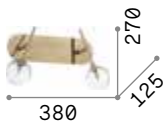

Maracas

Gestell vollkommen aus Metall in Messing satin. Einstellbare Lichtverteiler aus transparentem, geblasenem Glas.

Leuchtmittel LED G4 2W 3000 K inklusive. Art.-Nr. 222257

0,550 Kg / 0,0049 m³
G4 max 2 x 2W

0,280 Kg / 0,0034 m³
G4 max 1 x 2W

€ 138

€ 72

200347 ■ Messing

200330 ■ Messing

3000 K
200 lm

3000 K
200 lm

222257

€ 4,00

222257

€ 4,00

P. 331