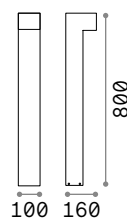

1,880 Kg / 0,0181 m³
G9 max 2 x 15W

€ 165

- 115085 Weiß
- 246963 Grau
- 115061 Anthrazit
- 115108 Schwarz
- 213262 Kaffee

4000 K
530 lm
307879 € 6,00