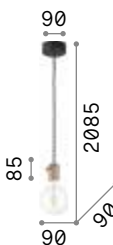

Leuchte mit integriertem Schalter.

0,220 Kg / 0,0015 m³
E27 max 1x 60W

€ 55

- 163123 Kupfer
- 163154 Messing
- 163109 Brüniert
- 163161 Blei

2200 K
330 lm

223933 € 8,00

Edison

Baldachin und Leuchtmittelhalterabdeckungen aus Metall in weiß matt, oder schwarz matt lackiert. Elektrokabel aus Stoff.