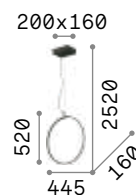

IP20

0,970 Kg / 0,0221 m³
LED 29W / 3200 lm

€ 220

291345 ■ Schwarz