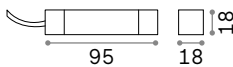

Kabellänge 2000 mm

Gewicht	Volumen	Kontrolle	Ausführ.	Art.-Nr.	€
0,12 Kg	0,0005 m³	On-Off	Weiß	282862	36
			Schwarz	265896	36
		1-10V / DALI	Weiß	286303	50
			Schwarz	286297	50