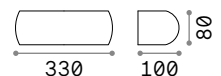

■ IP54

0,900 Kg / 0,0041 m³
E27 max 1x 60W

€ 70

092195 Weiß
322605 Grau new
092188 Anthrazit
092201 Schwarz
163598 Kaffee

4000 K
600 lm
151960 € 2,00