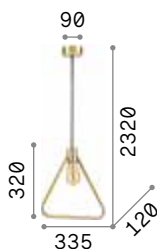

IP20

0,590 Kg / 0,0117 m³
E27 max 1x70W

€ 120

207834 ■ Messing

2200 K
440 lm
151694 € 6,00