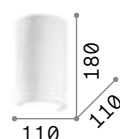

■ IP20

0,950 Kg / 0,0034 m³
G9 max 1x 40W

€ 45

214696 Weiß

3000 K
510 lm

305486 € 6,00