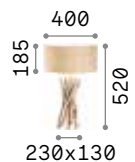

IP20

2,450 Kg / 0,0709 m³
E27 max 1x60W

€ 220

129570 Holz

2200 K
370 Lm

151687 € 4,60

P. 241

P. 554