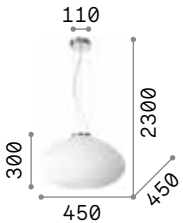

Plissé

Plattierter Metallrahmen. Lichtverteiler aus geblasenem, weißem, säuregeätztem Glas mit Reliefdekor. Transparentes PVC-Elektrokabel. Farben: Chrom oder Messing satiniert.

3,300 Kg / 0,1208 m³
E27 max 1x 60W

€ 250

264523 Chrom
285191 Messing

123899 € 6,00