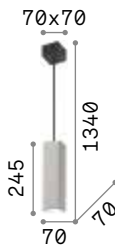

IP20

1,720 Kg / 0,0055 m³
GU10 max 1x 35W

€ 85

150673 ■ Zement

3000 K
410 lm

108292 € 3,00

P. 318