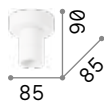

IP20

0,300 Kg / 0,0010 m³
E27 max 1x60W

€ 35

277288 Weiß