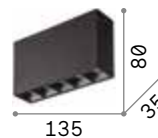

IP20

0,370 Kg / 0,0011 m³
LED 12,5W / 1200 lm

€ 90

248530 ■ Weiß
244884 ■ Schwarz

Lichtquelle LED 3000 K,
50.000 St. Lebensdauer.

P. 786

Dynamite

Gestell aus Metall pulverlackiert oder plattiert und gebürstet.
Lichtverteiler einstellbar.