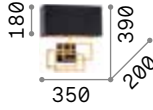

Luxury

Gestell aus Metall, messingfarben lackiert. Fuß schwarz matt. Schirm aus PVC mit Stoffrändern.

IP20

1,220 Kg / 0,0371 m³
E27 max 1x60W

€ 247

201092 ■ Messing

3000 K
910 lm

119571 € 6,00

P. 500 P. 561