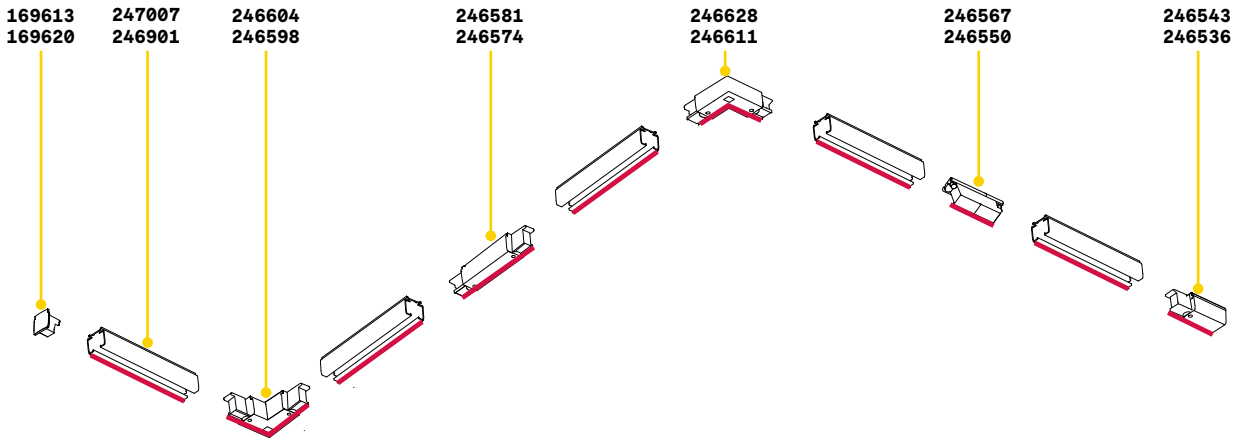

Link Trimless DALI - 1-10V

TRACK

Länge	Gewicht	Volumen	Ausführ.	Art.-Nr.	€
1000 mm	0,94 Kg	0,0016 m³	Weiß	246468	38
			Schwarz	246451	38
2000 mm	1,93 Kg	0,0032 m³	Weiß	247007	75
			Schwarz	246901	75
3000 mm	2,87 Kg	0,0048 m³	Weiß	247625	115
			Schwarz	247618	115

KIT SURFACE

SUSPENSION KIT

END CAP

Erforderlich	Kabelanz.	Kabellänge	Ausführ.	Art.-Nr.	€
Ja - 1 Kit x 1000 mm			Weiß	169972	7
			Schwarz	169989	7
Ja - 1 Kit x 1000 mm	1	3000 mm	Weiß	242705	16
			Schwarz	243283	16
	1	5000 mm	Weiß	243245	18
			Schwarz	243238	18
Ja			Weiß	169613	4
			Schwarz	169620	4

MAIN CONNECTOR END

0,079 Kg/0,0002 m³

- 246529 L € 19
- 246512 R € 19
- 246543 L € 19
- 246536 R € 19

MAIN CONNECTOR MIDDLE

0,129 Kg/0,0004 m³

- 246581 L € 31
- 246574 R € 31

MAIN CONNECTOR CORNER

0,130 Kg/0,0006 m³

- 246604 L € 33
- 246598 R € 33
- 246628 L € 33
- 246611 R € 33

MAIN CONNECTOR T

0,200 Kg/0,0007 m³

- 324326 L € 60 new
- 324319 R € 60 new
- 324340 L € 60 new
- 324333 R € 60 new

ELECTRIFIED CONNECTOR

0,050 Kg/0,0001 m³

- 246567 L € 12
- 246550 R € 12

TRACK ADAPTOR

0,063 Kg/0,0003 m³

- 246505 L € 20
- 246499 R € 20