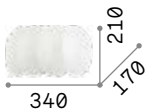

1,800 Kg / 0,0563 m³
E27 max 2 x 60W

€ 125

038025 Weiß

3000 K
340 lm

101286

€ 2,60

P. 155

P. 394