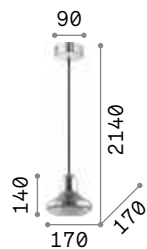

0,790 Kg / 0,0180 m³
G9 max 1x15W

€ 78

168326 ■ Rauchglas

3000 K
510 lm

305486 € 6,00