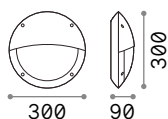

Polar

Lichtkörper und Lichtverteiler aus bestleistendem Harz: Korrosionsunangrifflich von atmosphärischen Einwirkungen und von chemischen Düngern, Farben durch UV-Behandlung stabilisiert, Thermosprungfest von -60° C bis + 90° C.

0,800 Kg / 0,0106 m³
E27 max 1x23W

0,800 Kg / 0,0106 m³
E27 max 1x23W

€ 31

€ 31

096667 Weiß
096674 ■ Schwarz

096681 Weiß
096698 ■ Schwarz

151991 € 2,00

151991 € 2,00