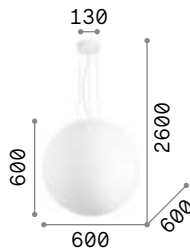

IP20

2,750 Kg / 0,2746 m³
E27 max 1x 60W

€ 475

272139 Weiß

3000 K
2180 lm

151786 € 7,50