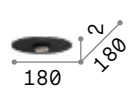

Mix Up

Pulverbeschichteter Baldachin und austauschbare Schirme. Kabel in PVC. Oberflächen: weiß oder schwarz.

IP20

0,460 Kg / 0,0018 m³
E27 max 1x60W

€ 55

288406 ■ Weiß
288390 ■ Schwarz

2,000 Kg / 0,0676 m³

€ 85

288437 ■ Weiß
288420 ■ Schwarz

1,100 Kg / 0,0446 m³

€ 55

307404 ■ Weiß
288475 ■ Schwarz

0,800 Kg / 0,0147 m³

€ 40

307411 ■ Weiß
288444 ■ Schwarz

0,500 Kg / 0,0174 m³

€ 35

307428 ■ Weiß
288451 ■ Schwarz

0,340 Kg / 0,0008 m³

€ 20

307435 ■ Weiß
288482 ■ Schwarz

3000 K
900 lm
123899 € 6,00