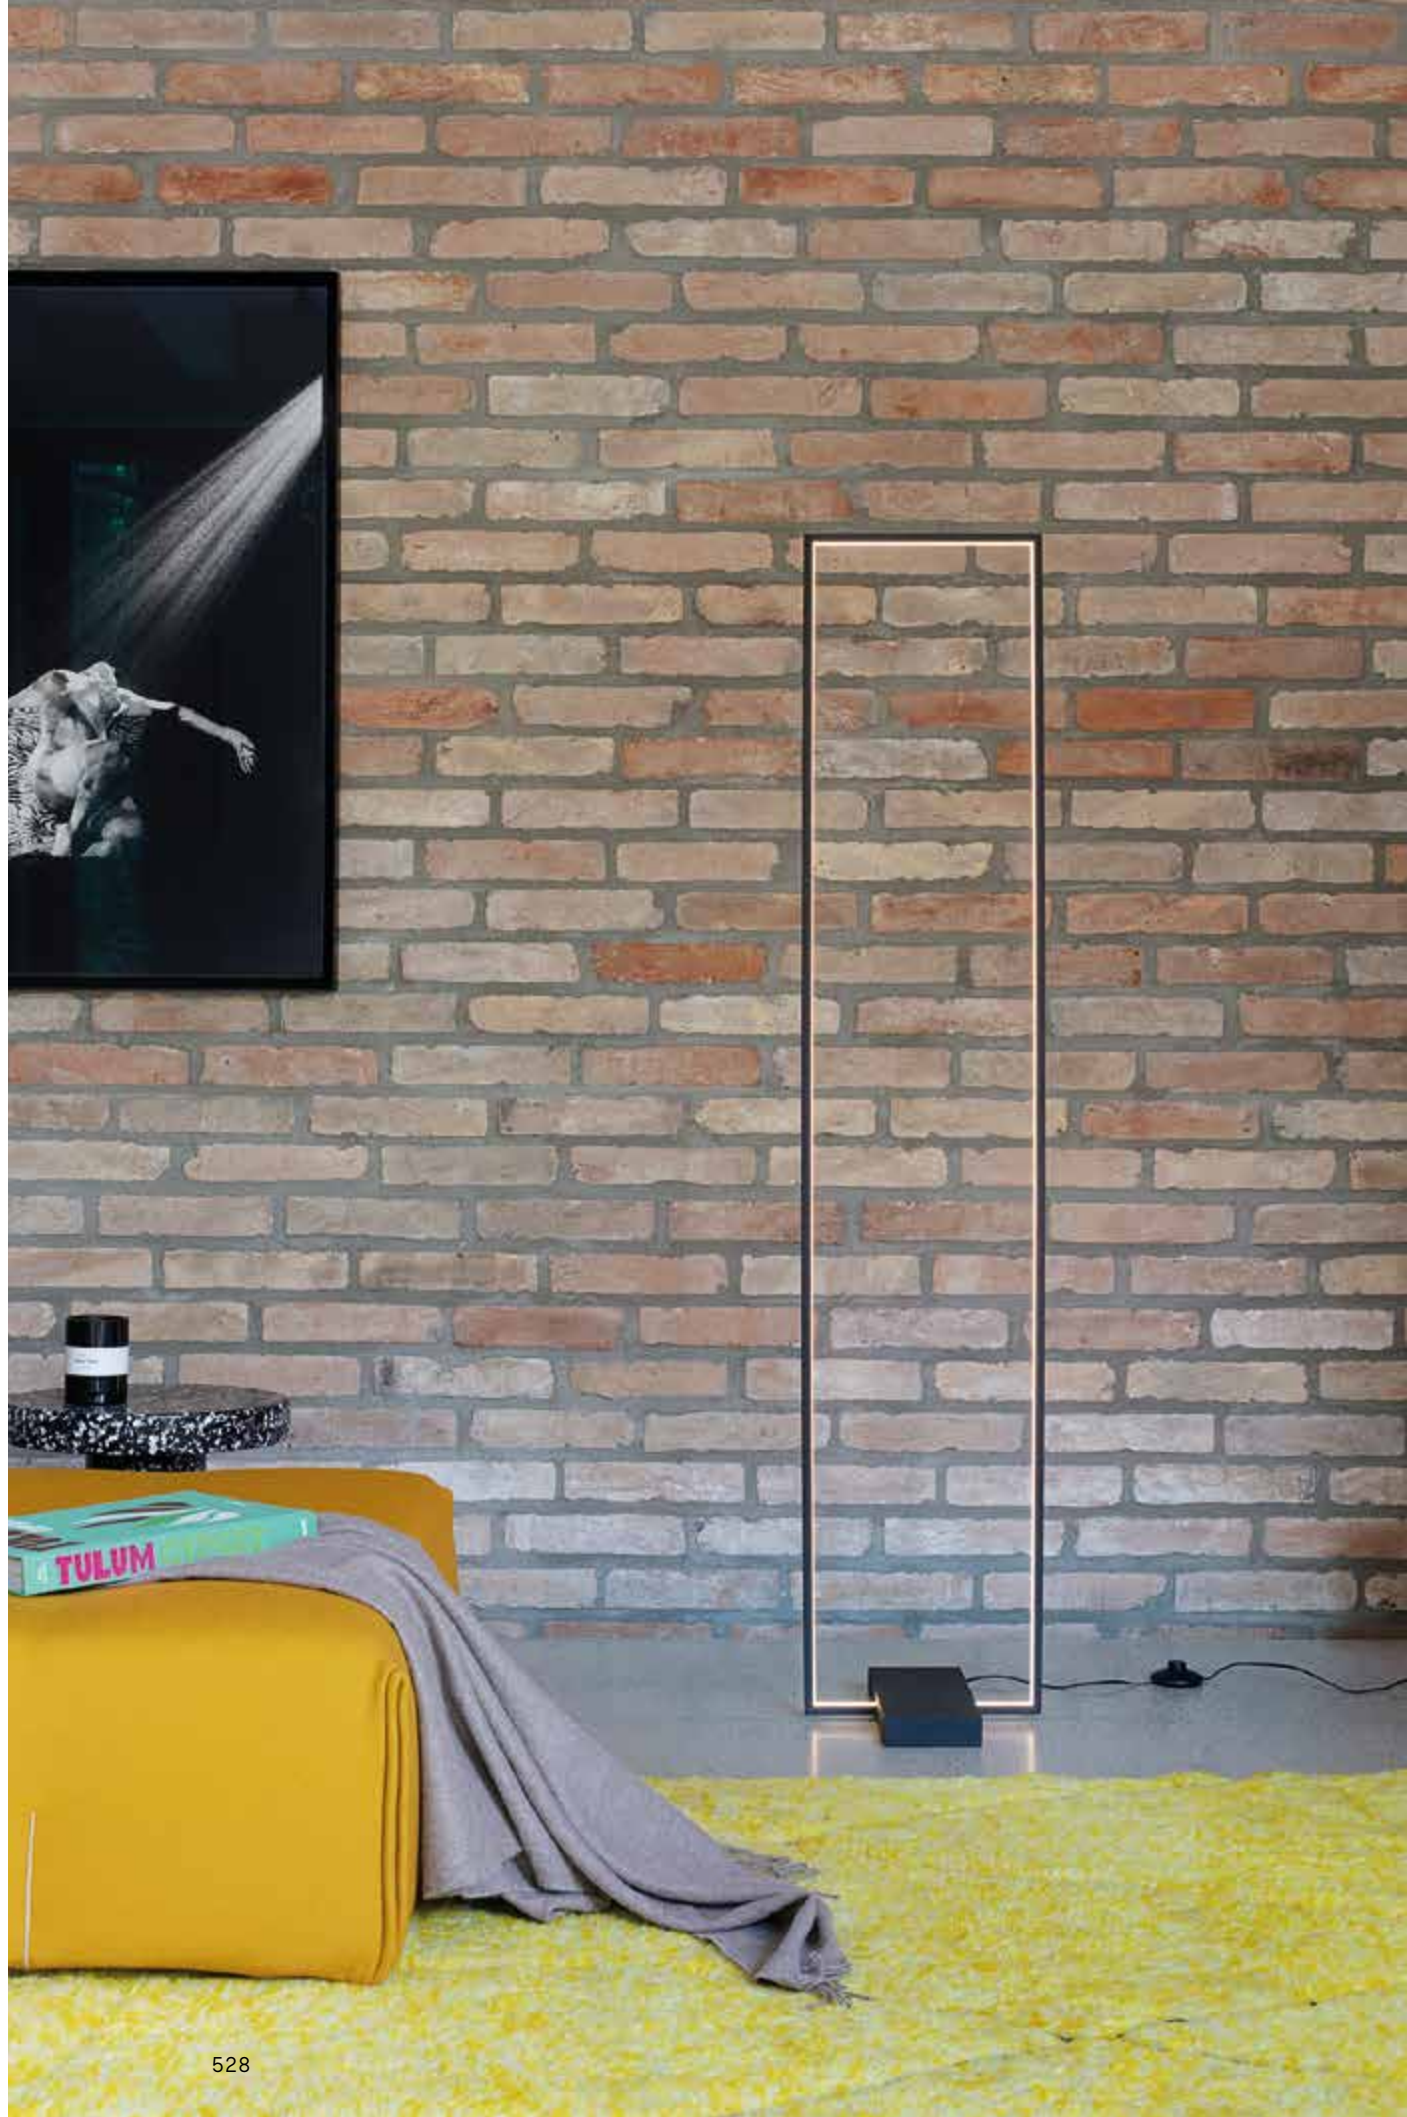

Frame new

Fuß und Gestell aus Metall weiß matt oder schwarz matt lackiert. Lichtverteiler aus Plastikmaterial opal. Direktes Licht.

LED Lichtquelle LED 3000 K, 30.000 St. Lebensdauer.

**ON
OFF** Leuchte mit integriertem Schalter.