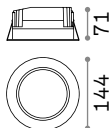

① 125 mm
0,660 Kg/0,0027 m³

LED COB PHILIPS PHILIPS ON/OFF Transformator inklusive

Leistung	Beam	Lumen	CCT	Ausführ.	Art-Nr.	€
15 W	52°	1500 lm	3000 K	Weiß	193465	85
		1550 lm	4000 K	Weiß	193366	85
20 W		1950 lm	3000 K	Weiß	193472	90
		2050 lm	4000 K	Weiß	193373	90