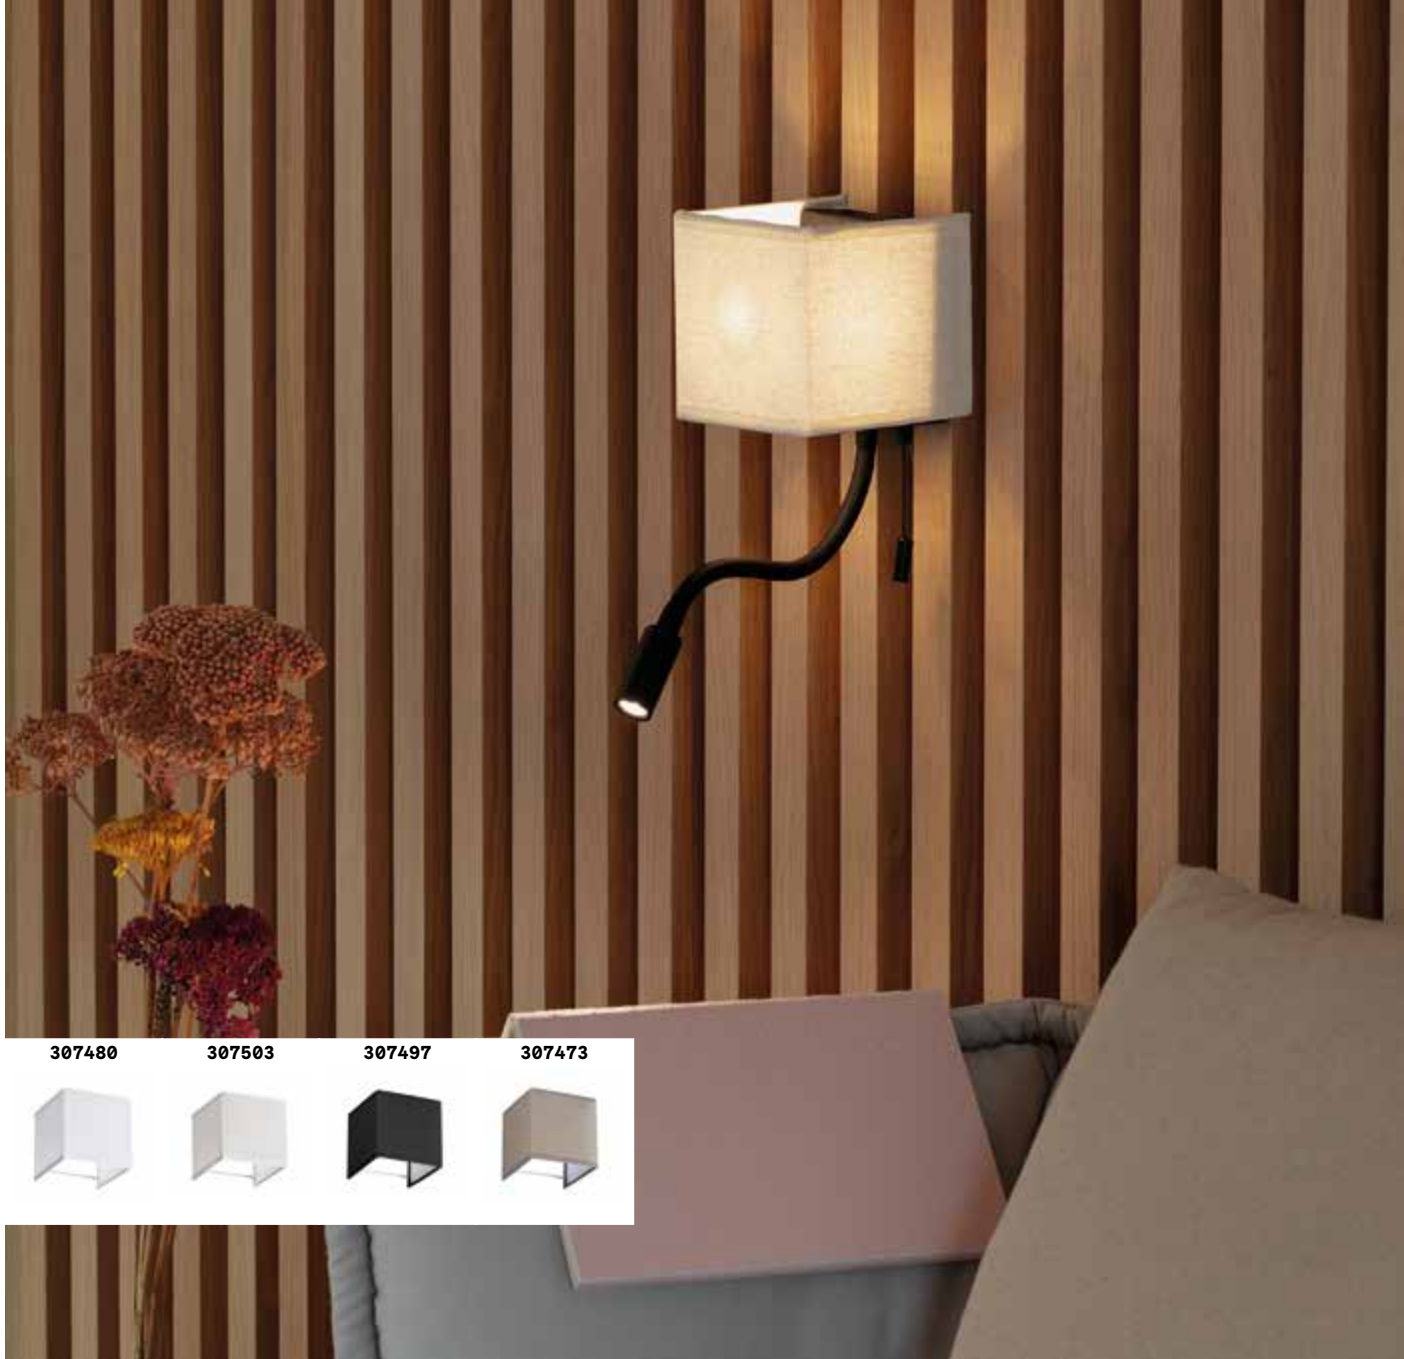

Kid new

Halterung aus pulverbeschichtetem Metall. PVC-Lichtverteiler mit Stoff. USB-Steckdose. Zweiflammige Version mit gummibeschichtetem Arm und integriertem Schalter. Ausführungen der Halterung: weiß, schwarz. Farben des Schirms: weiß, weiß, schwarz, taubengrau.

LED Lichtquelle LED 3000 K in Artikel **321578** und **307466**, 50.000 St. Lebensdauer.

ON OFF Leuchte mit integriertem Schalter in Artikel: **321578** und **307466**.

USB Lampe mit integrierter USB-Buchse.

IP20 NECLOSK
0,350 Kg / 0,0017 m³
G9 max 1x 28W +
LED 3W / 160 lm
€ 75

321578 new **Weiß** **307459** new **Weiß** **307480** new **Weiß**
307466 new **Schwarz** **307442** new **Schwarz** **307503** new **Taubengr.**
307497 new **Schwarz** **307473** new **Beige**

IP20 NECLOSK
0,220 Kg / 0,0008 m³
G9 max 1x 28W
€ 42

IP20 NECLOSK
0,070 Kg / 0,0017 m³
€ 11

305486 **3000 K**
510 lm
€ 6,00

305486 **3000 K**
510 lm
€ 6,00