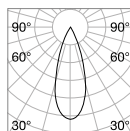

m	lx	øm
1	822	0,62
2	205	1,20
3	91	1,90
4	51	2,50
5	33	3,10