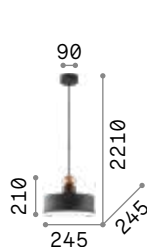

IP20

0,960 Kg / 0,0169 m³
E27 max 1 x 42W

€ 75

221489 ■ Dunkelgrau

3000 K
900 lm

123899 € 6,00