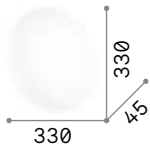

Clara

Sockel aus lackiertem Metall.
Diffusor aus satiniertem, mattem
Polycarbonat.

LED Lichtquelle LED 3000/4000 K,
30.000 St. Lebensdauer.