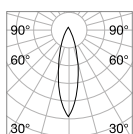

CRI≥90 3W 30° 190lm 3000K

m	lx	øm
1	537	0,46
2	134	0,92
3	60	1,40
4	34	1,80
5	21	2,30