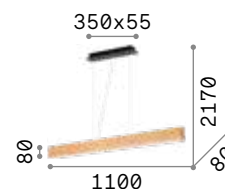

IP20

3,400 Kg / 0,0238 m³
LED 37W / 4600 lm

€ 360

284460 Holz

P. 386

P. 538

Karousel

Gestell aus Metall Messing satin.
Lichtverteiler aus Glas weiß
umhüllt, geblasen und geätzt.