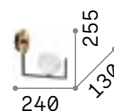

IP20 INCLUSA

0,670 Kg / 0,0192 m³
G9 max 1x 15W

€ 73

273655 ■ Schwarz

3000 K
510 lm

305486

€ 6,00