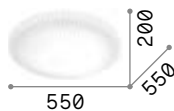

4,8 Kg / 0,1113 m³
LED 34W / 3600 lm

€ 220

265841 Weiß