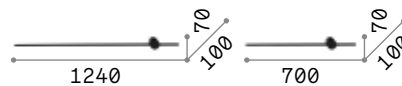

Essence

Sockel und Leuchtenkörper aus pulverbeschichtetem Aluminium. Opaler Acryl-Lichtverteiler. Indirekte Lichtemission. Farben: weiß oder schwarz.

LED Lichtquelle LED 3000 K, 30.000 St. Lebensdauer.

IP20	IP20
1,040 Kg / 0,0163 m³ LED 20W / 2650 lm	0,800 Kg / 0,0205 m³ LED 12,5W / 1650 lm
€ 240	€ 182
265575 Weiß 285108 Schwarz	285115 Weiß 265643 Schwarz