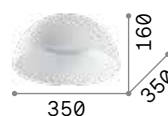

3,200 Kg / 0,0647 m³
LED 33W / 2900 lm

€ 310

€ 210

285207 Weiß

263519 Weiß

Corolla ^{new}

Mattweiß lackierter Metallrahmen.
Lichtverteiler aus satiniertem
opalem Polycarbonat.

LED Lichtquelle LED 3000 K, 50.000 St.
Lebensdauer.